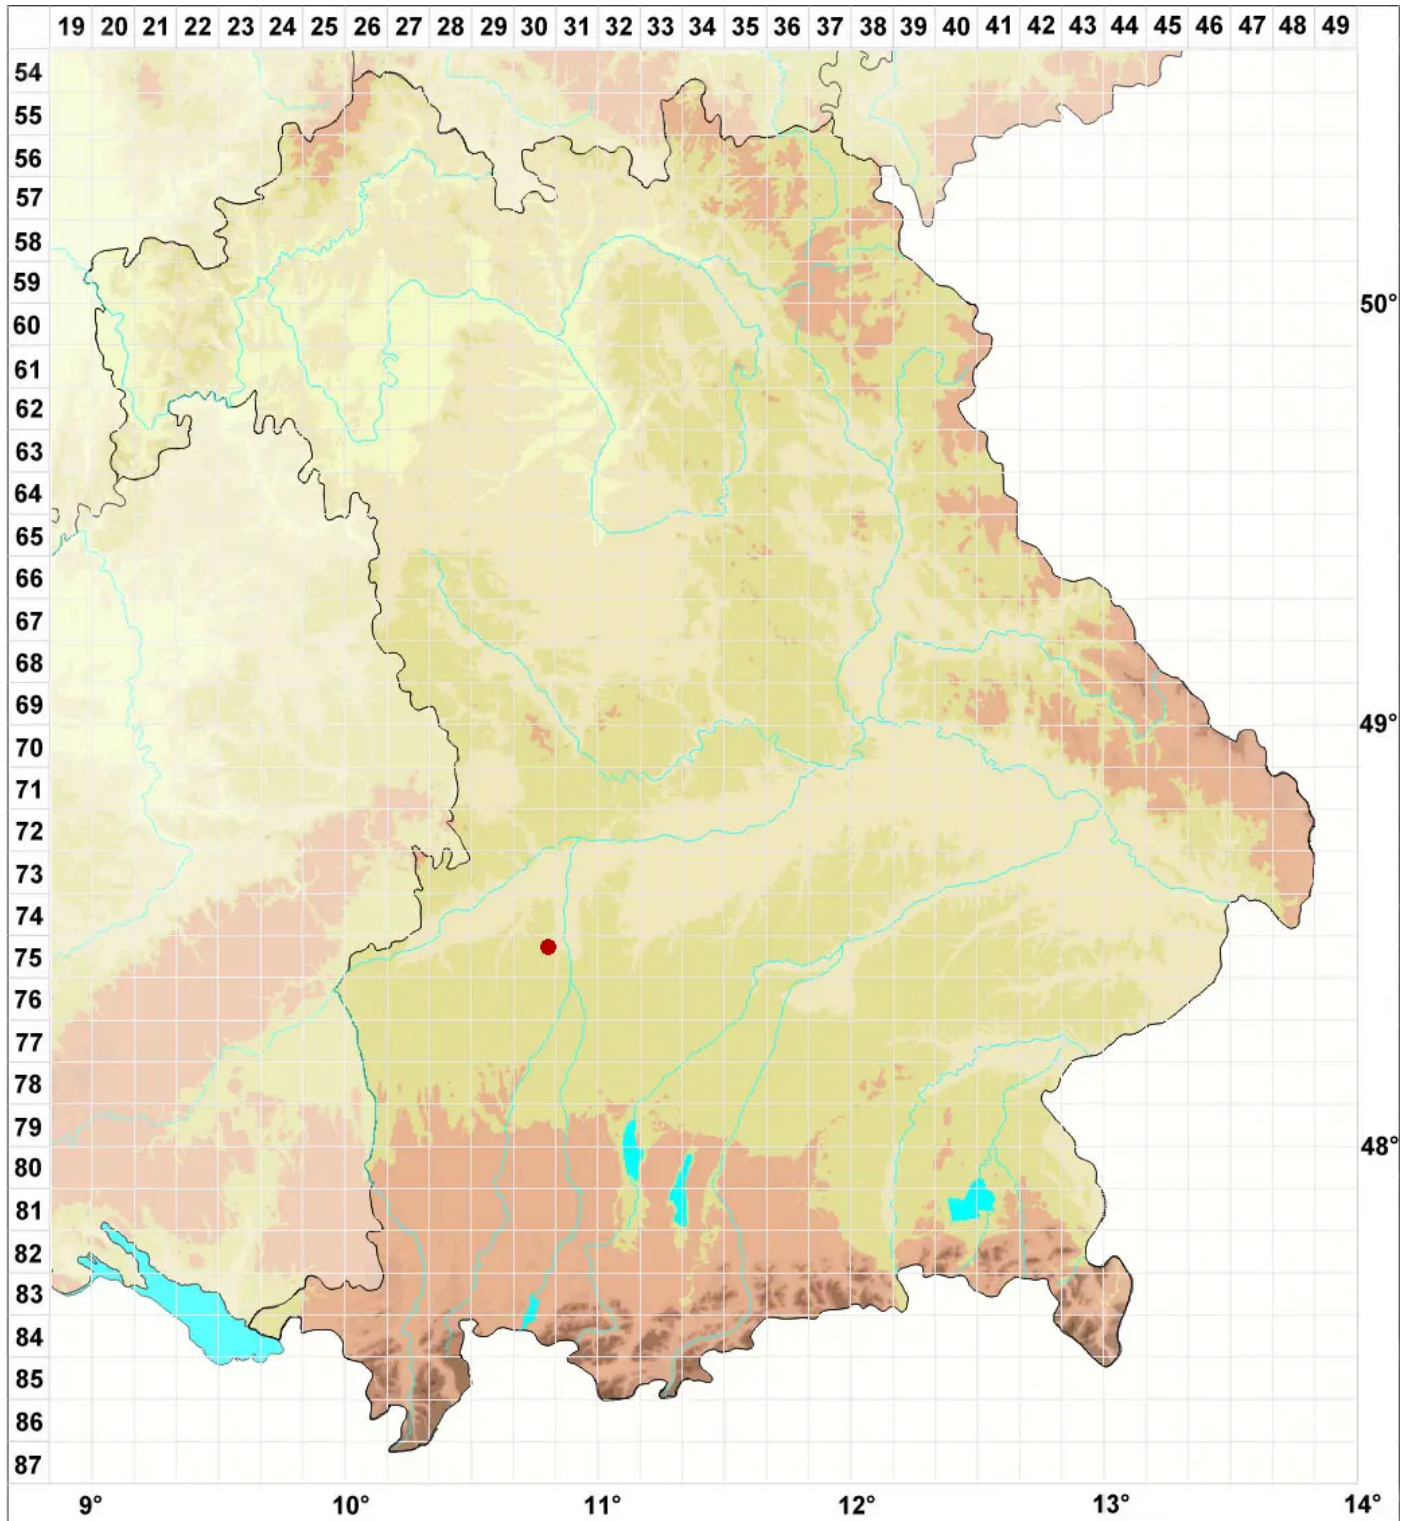

# Lecidella euphorea (Flörke) Hertel

## Verkannte Schwarznappflechte

Legende:

- Symbole:**
- Ausgefülltes Symbol:  
Zeitraum von 1980 bis heute (Aktuelle Angabe)
  - Leeres Symbol:  
Zeitraum vor 1980 (Altangabe)
  - Quadrat: Herbarbeleg