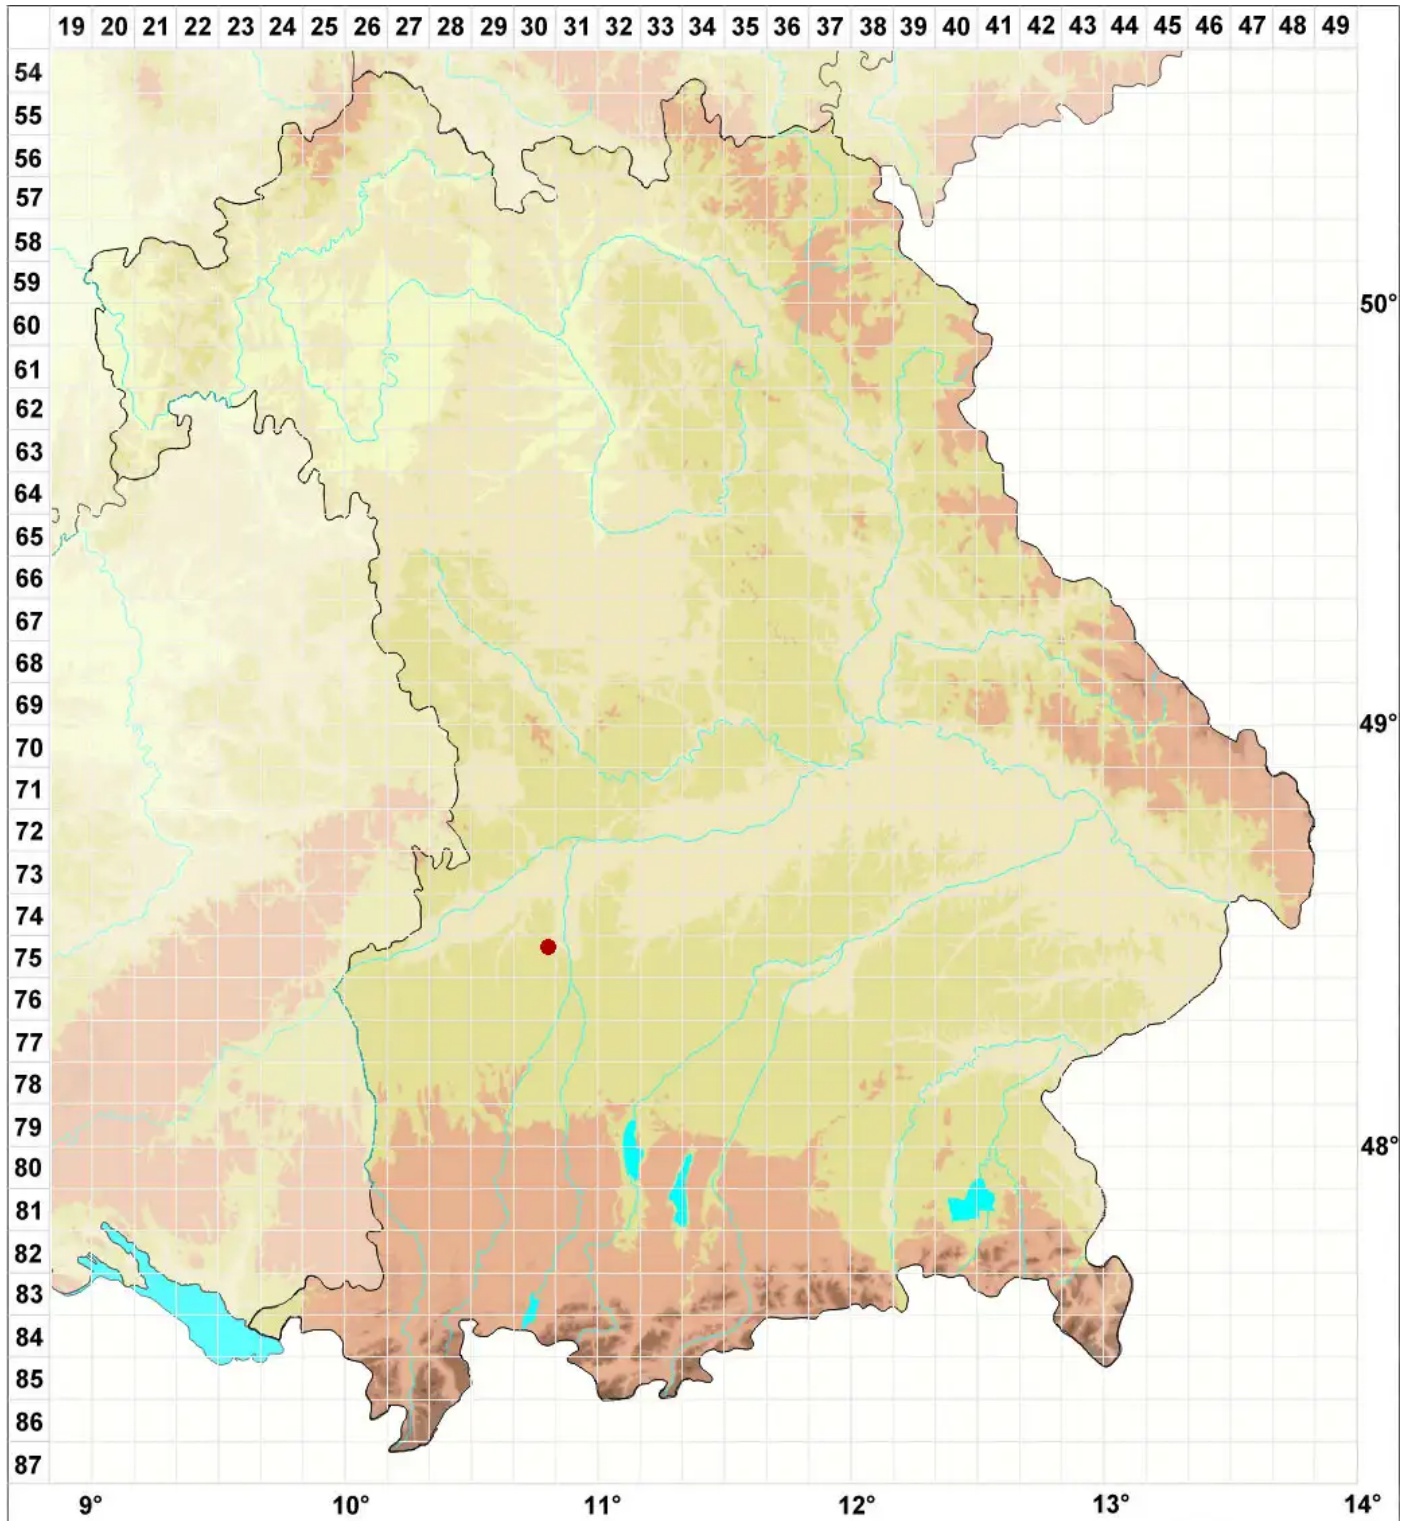

Lecidella euphorea (Flörke) Hertel

Verkannte Schwarznappflechte

Legende:

- Symbole:**
- Ausgefülltes Symbol:
Zeitraum von 1980 bis heute (Aktuelle Angabe)
 - Leeres Symbol:
Zeitraum vor 1980 (Altangabe)
 - Quadrat: Herbarbeleg