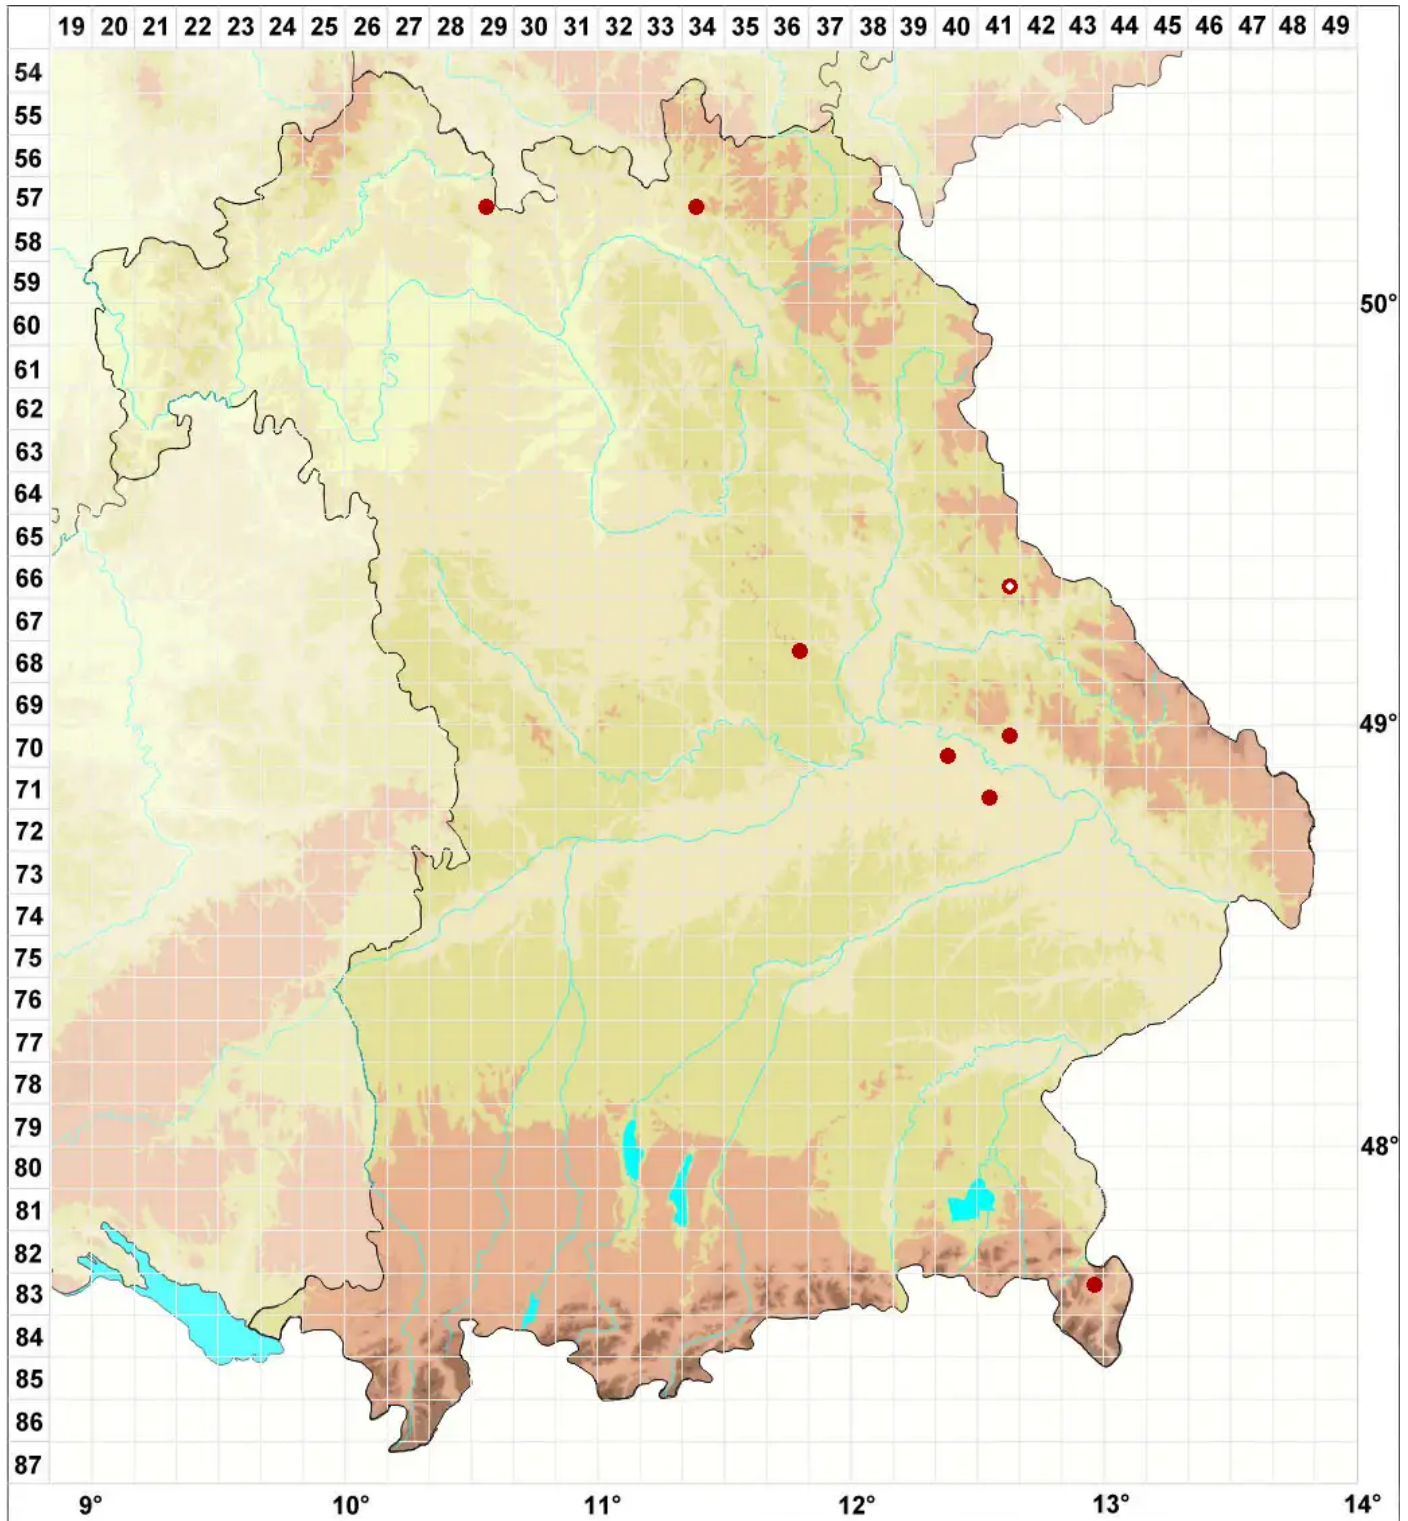

Lecidella flavosorediata (Vězda) Hertel & Leuckert

Gelbmehlige Schwarznapfflechte

Legende:

Symbole:

Ausgefülltes Symbol:
Zeitraum von 1980 bis heute (Aktuelle Angabe)

Leeres Symbol:
Zeitraum vor 1980 (Altangabe)

Quadrat: Herbarbeleg