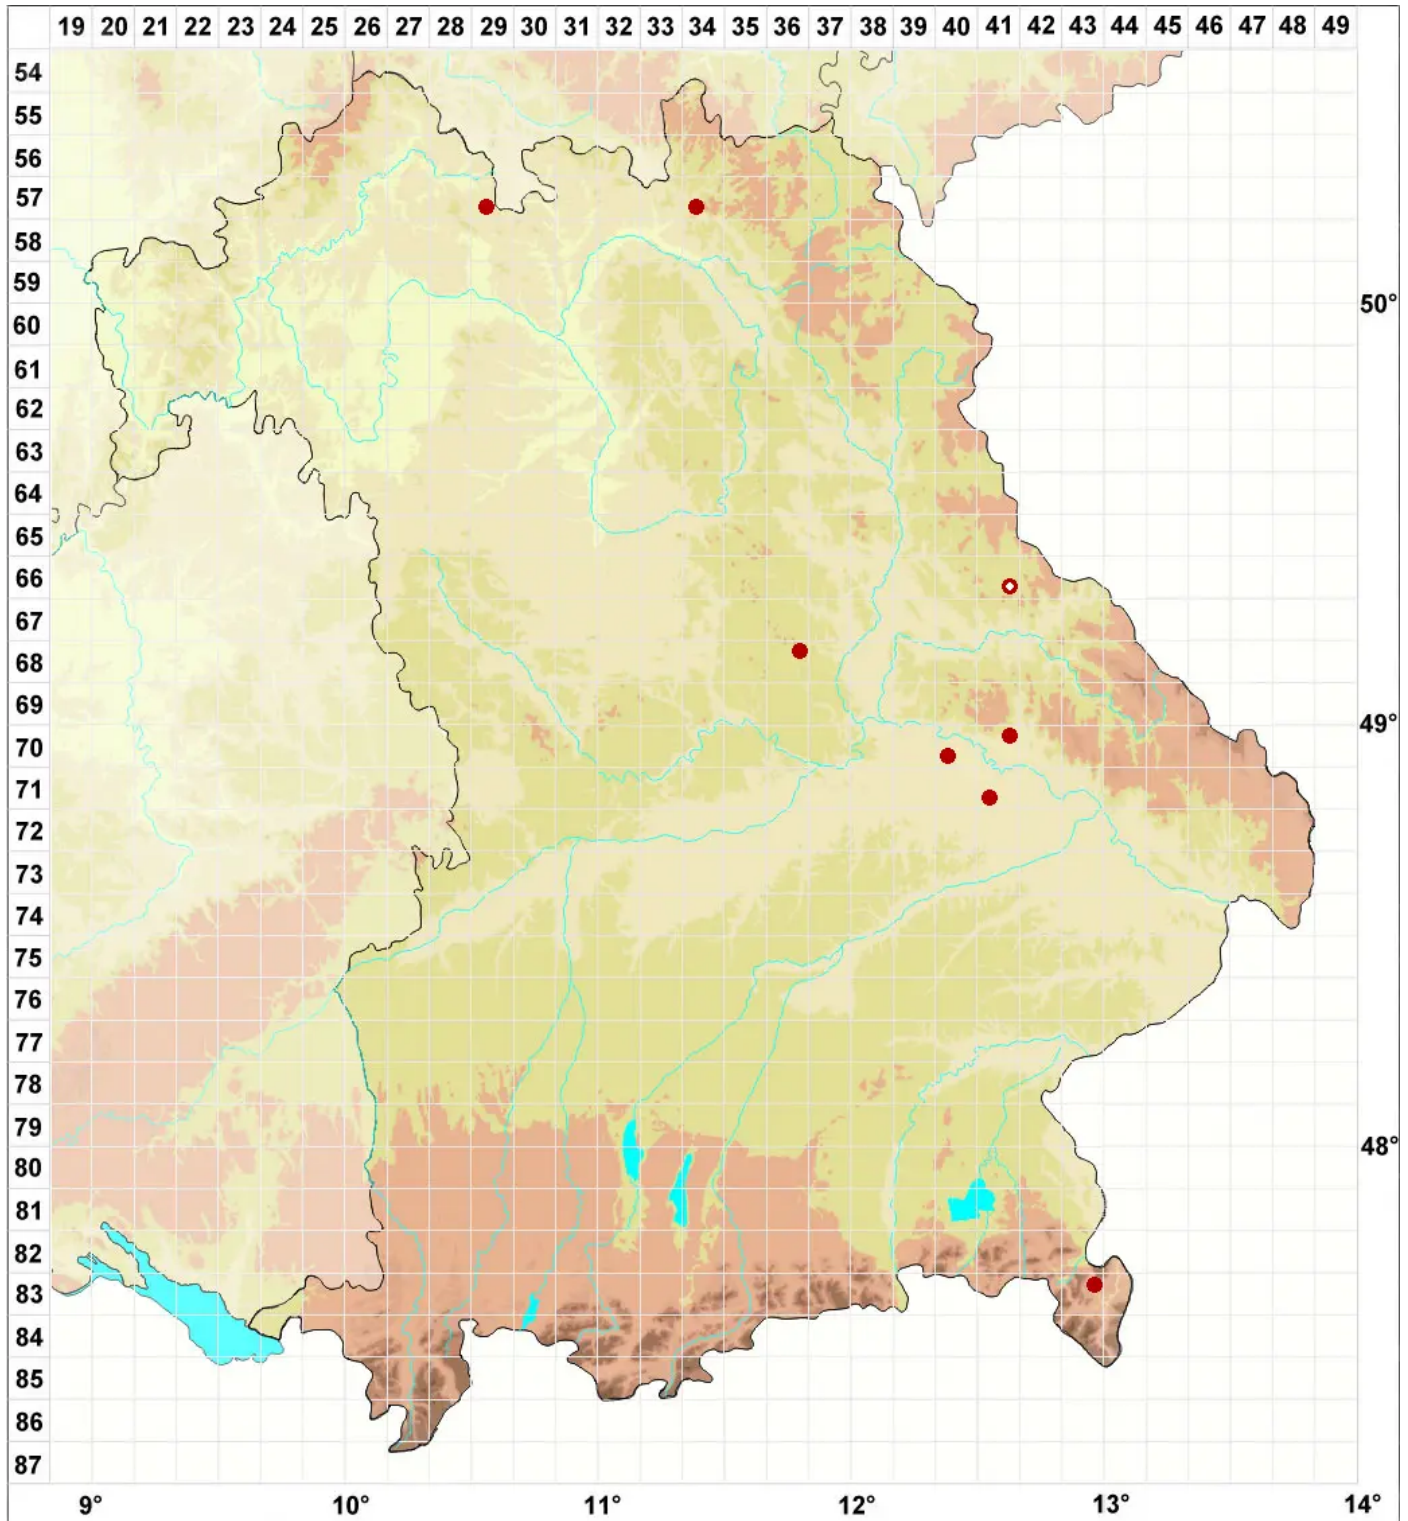

Lecidella flavosorediata (V■zda) Hertel & Leuckert

Gelbmehlige Schwarznapfflechte

Legende:

- Symbole:**
Ausgefülltes Symbol:
Zeitraum von 1980 bis heute (Aktuelle Angabe)
Leeres Symbol:
Zeitraum vor 1980 (Altangabe)
Quadrat: Herbarbeleg