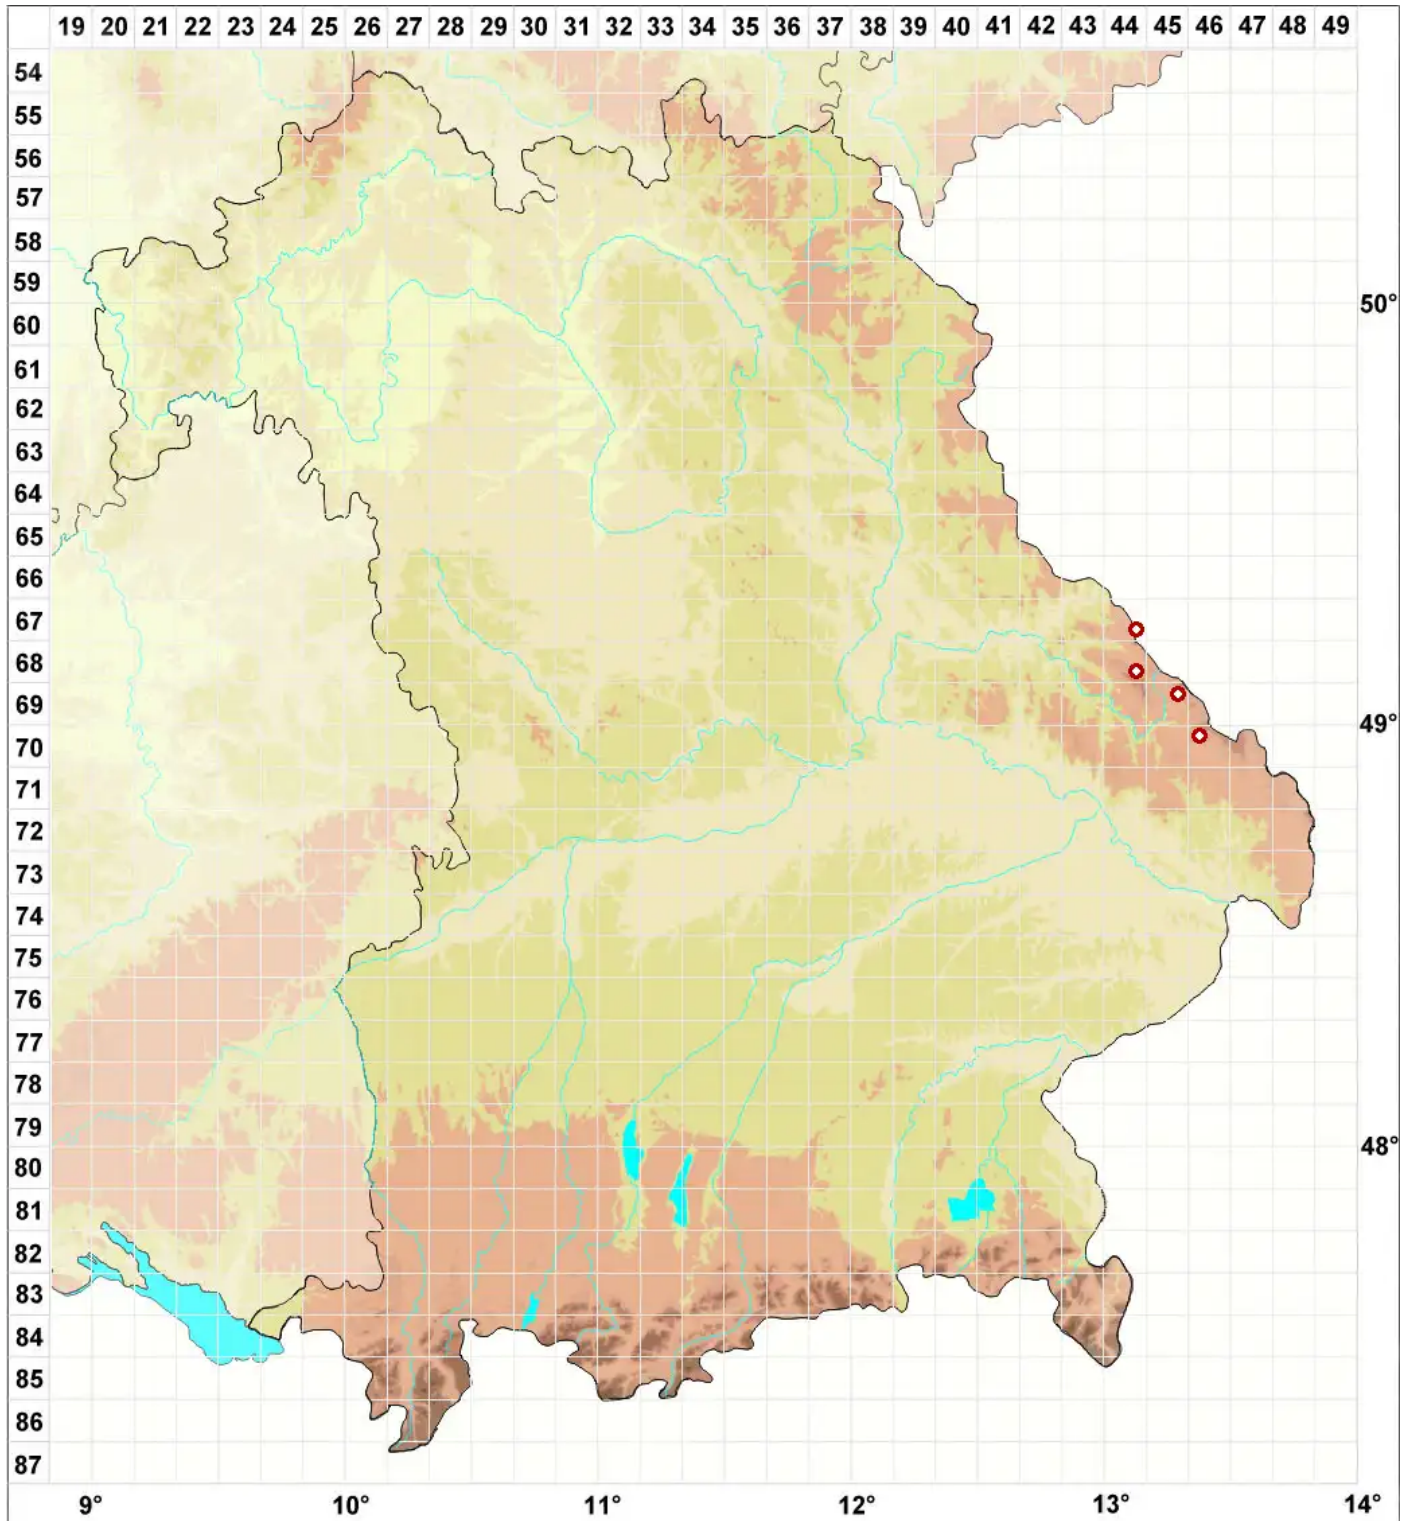

Miriquidica griseoatra (Flot.) Hertel & Rambold

Schwärzliche Erzgebirgsflechte

Legende:

Symbole:

Ausgefülltes Symbol:
Zeitraum von 1980 bis heute (Aktuelle Angabe)

Leeres Symbol:
Zeitraum vor 1980 (Altangabe)

Quadrat: Herbarbeleg