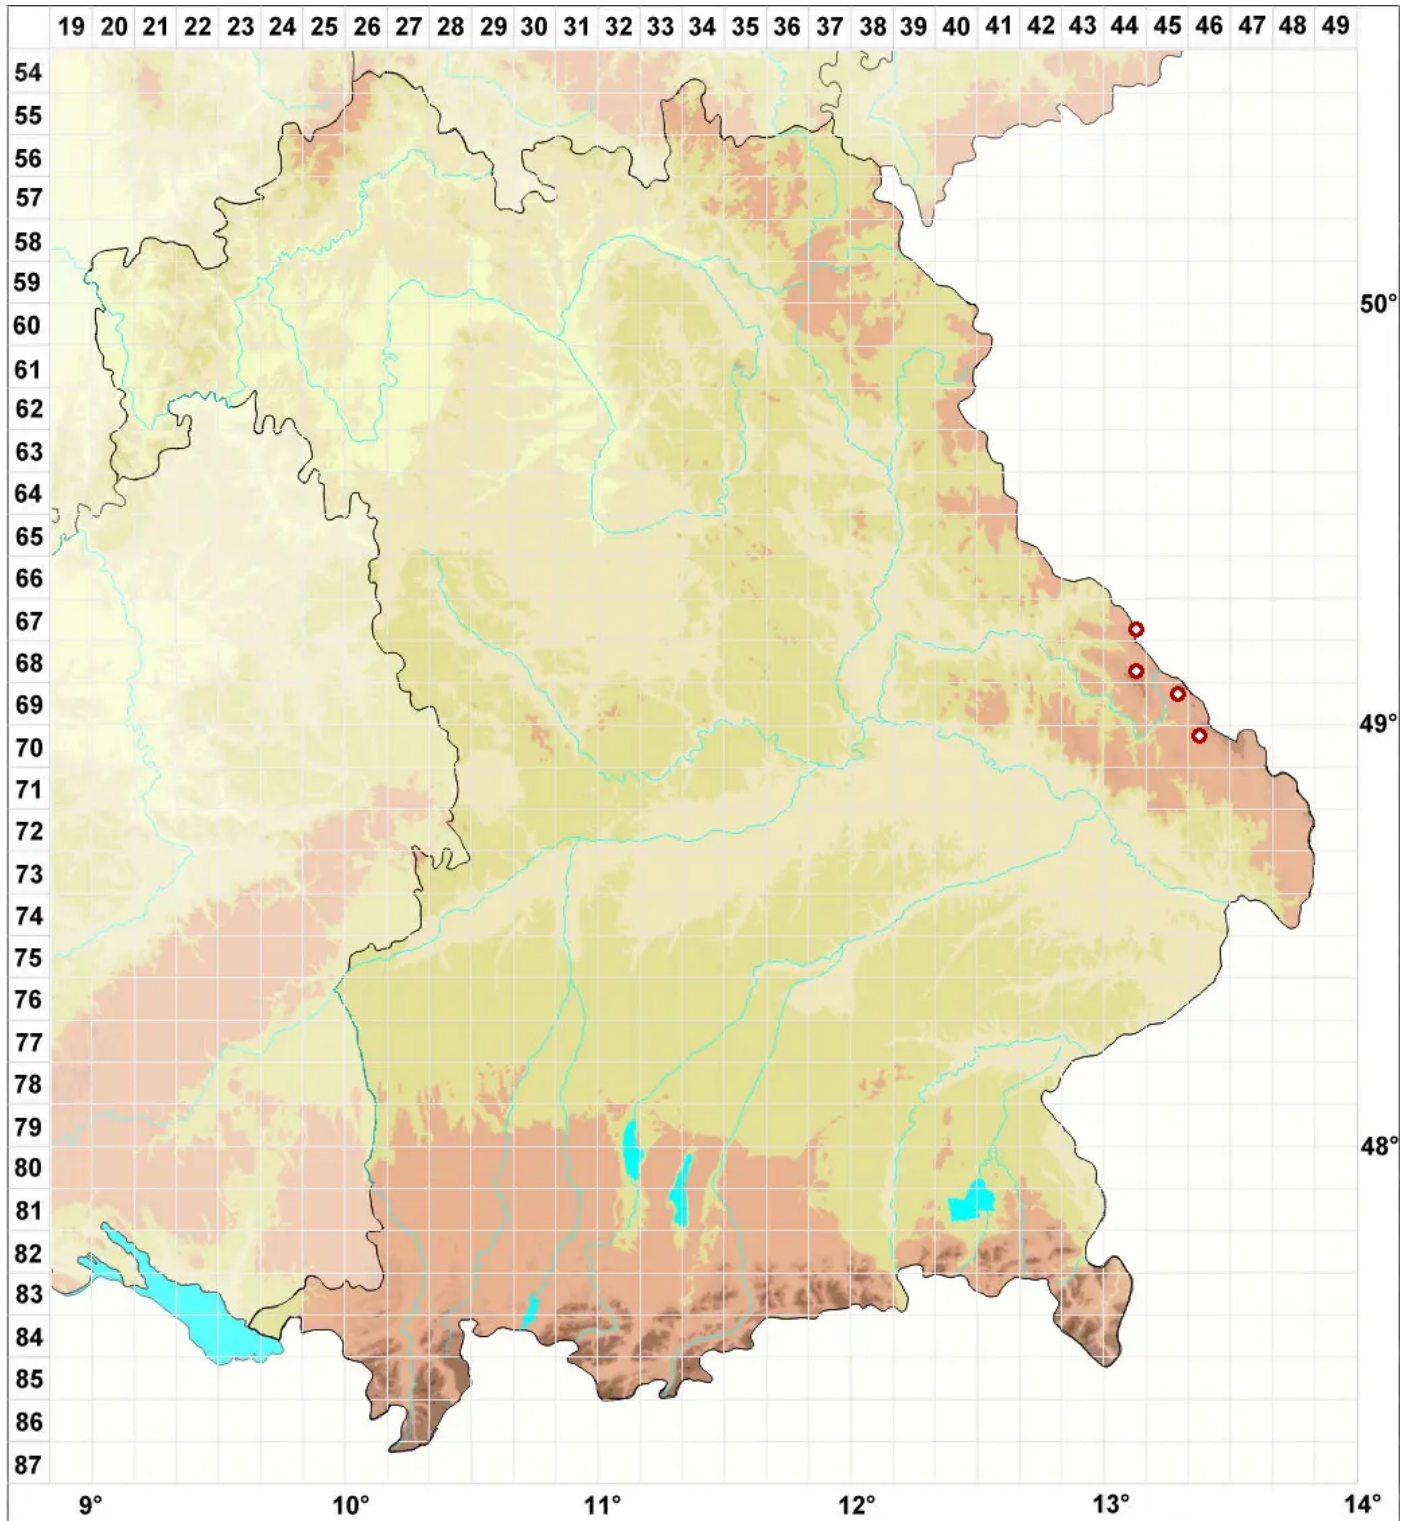

Miriquidica griseoatra (Flot.) Hertel & Rambold

Schwärzliche Erzgebirgsflechte

Legende:

Symbole:

Ausgefülltes Symbol:
Zeitraum von 1980 bis heute (Aktuelle Angabe)

Leeres Symbol:
Zeitraum vor 1980 (Altangabe)

Quadrat: Herbarbeleg