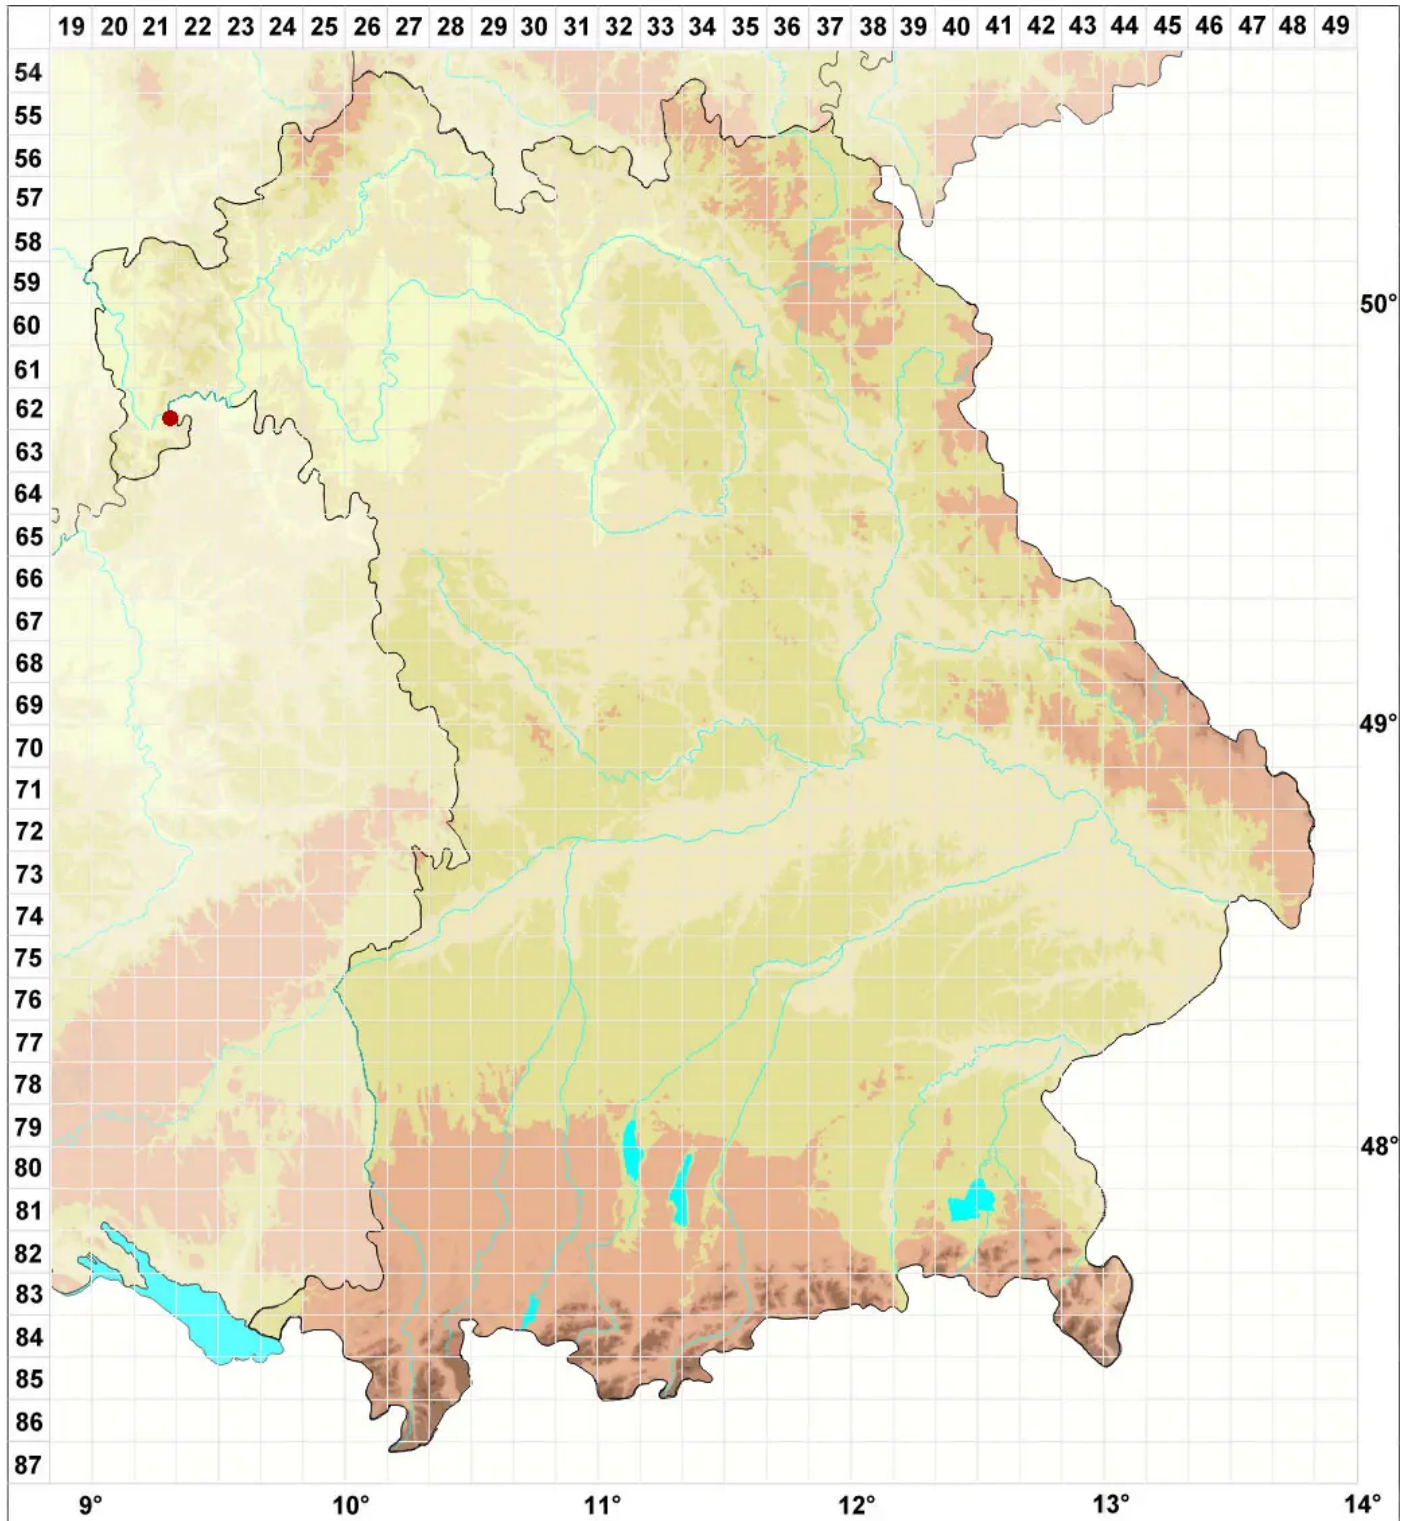

# Carbonea latypizodes (Nyl.) Knoph & Rambold

Weißer Kohlenflechte

Legende:

**Symbole:**  
Ausgefülltes Symbol:  
Zeitraum von 1980 bis heute (Aktuelle Angabe)  
Leeres Symbol:  
Zeitraum vor 1980 (Altangabe)  
Quadrat: Herbarbeleg