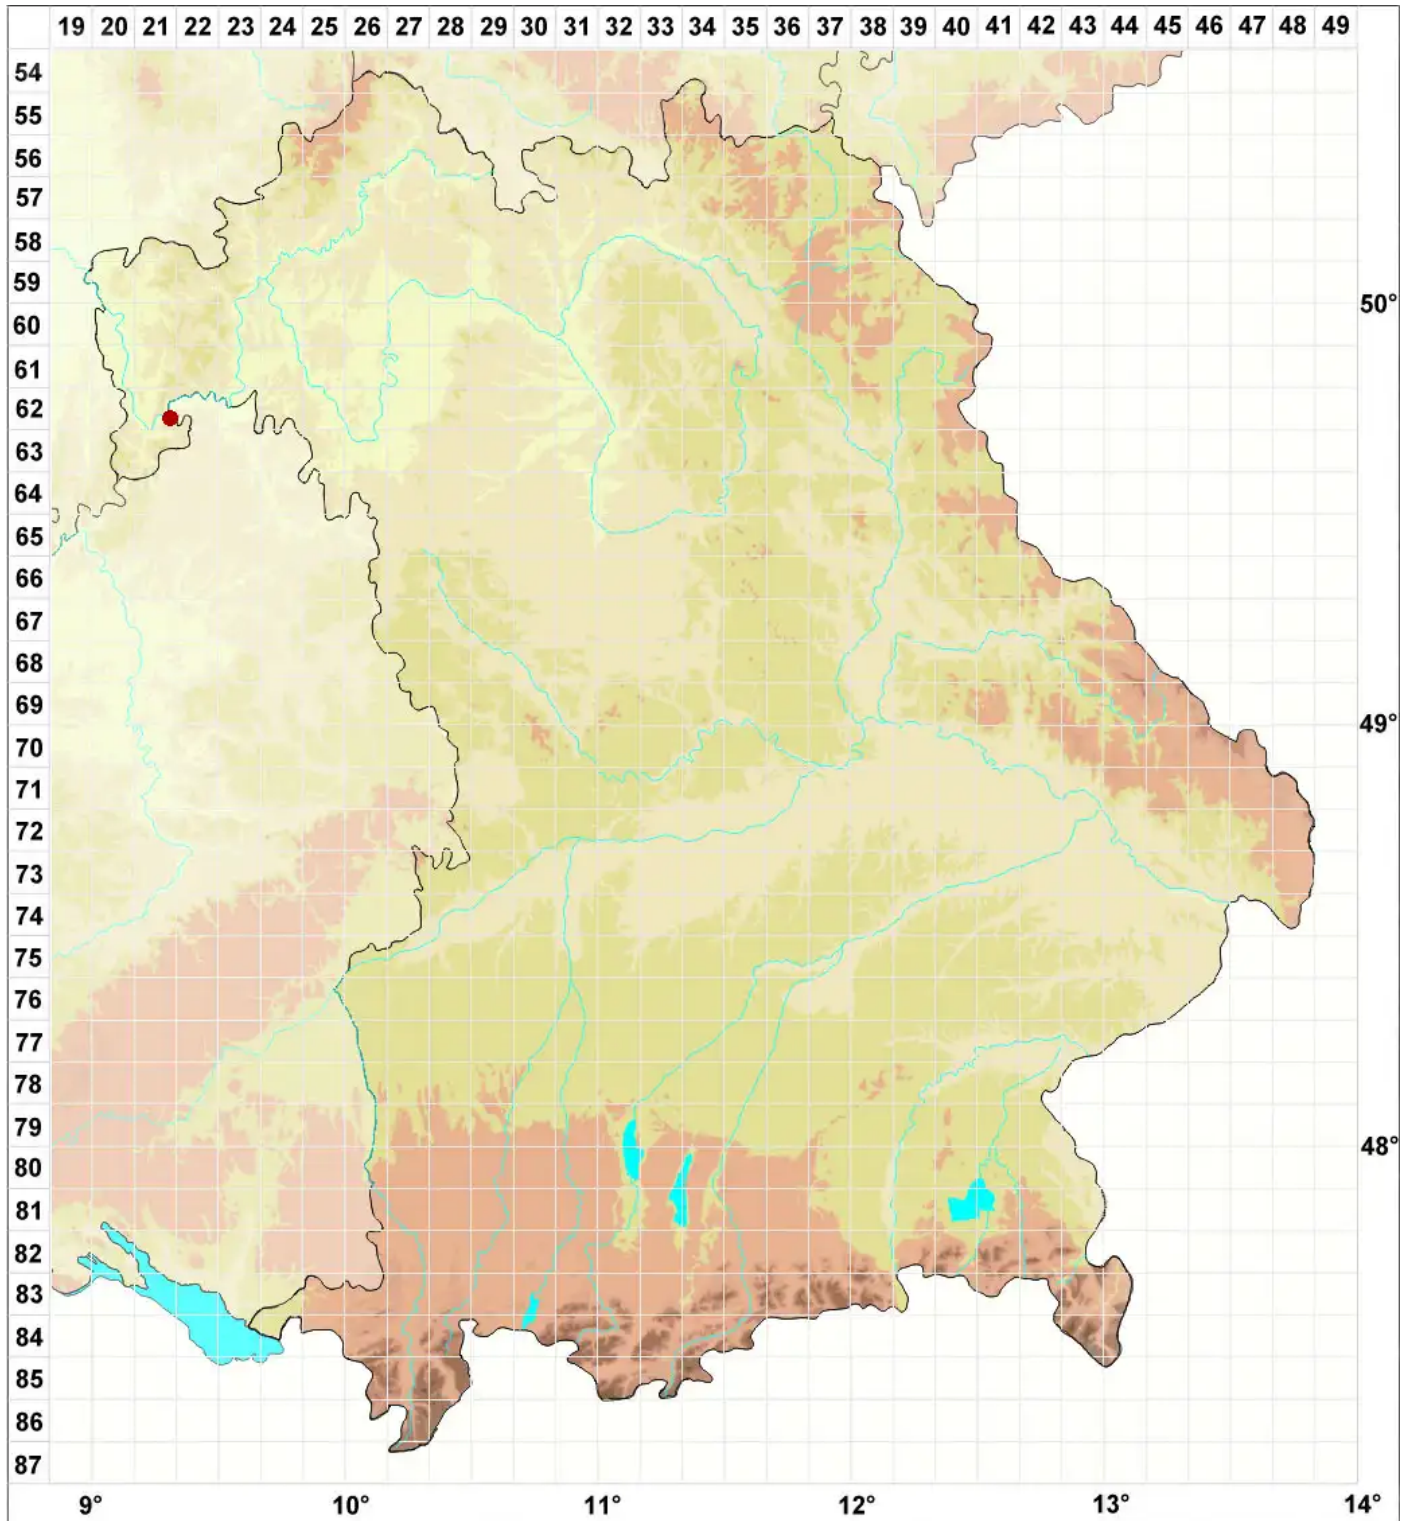

# Carbonea latypizodes (Nyl.) Knoph & Rambold

Weißer Karbonflechte

Legende:

**Symbole:**

Ausgefülltes Symbol:  
Zeitraum von 1980 bis heute (Aktuelle Angabe)

Leeres Symbol:  
Zeitraum vor 1980 (Altangabe)

Quadrat: Herbarbeleg