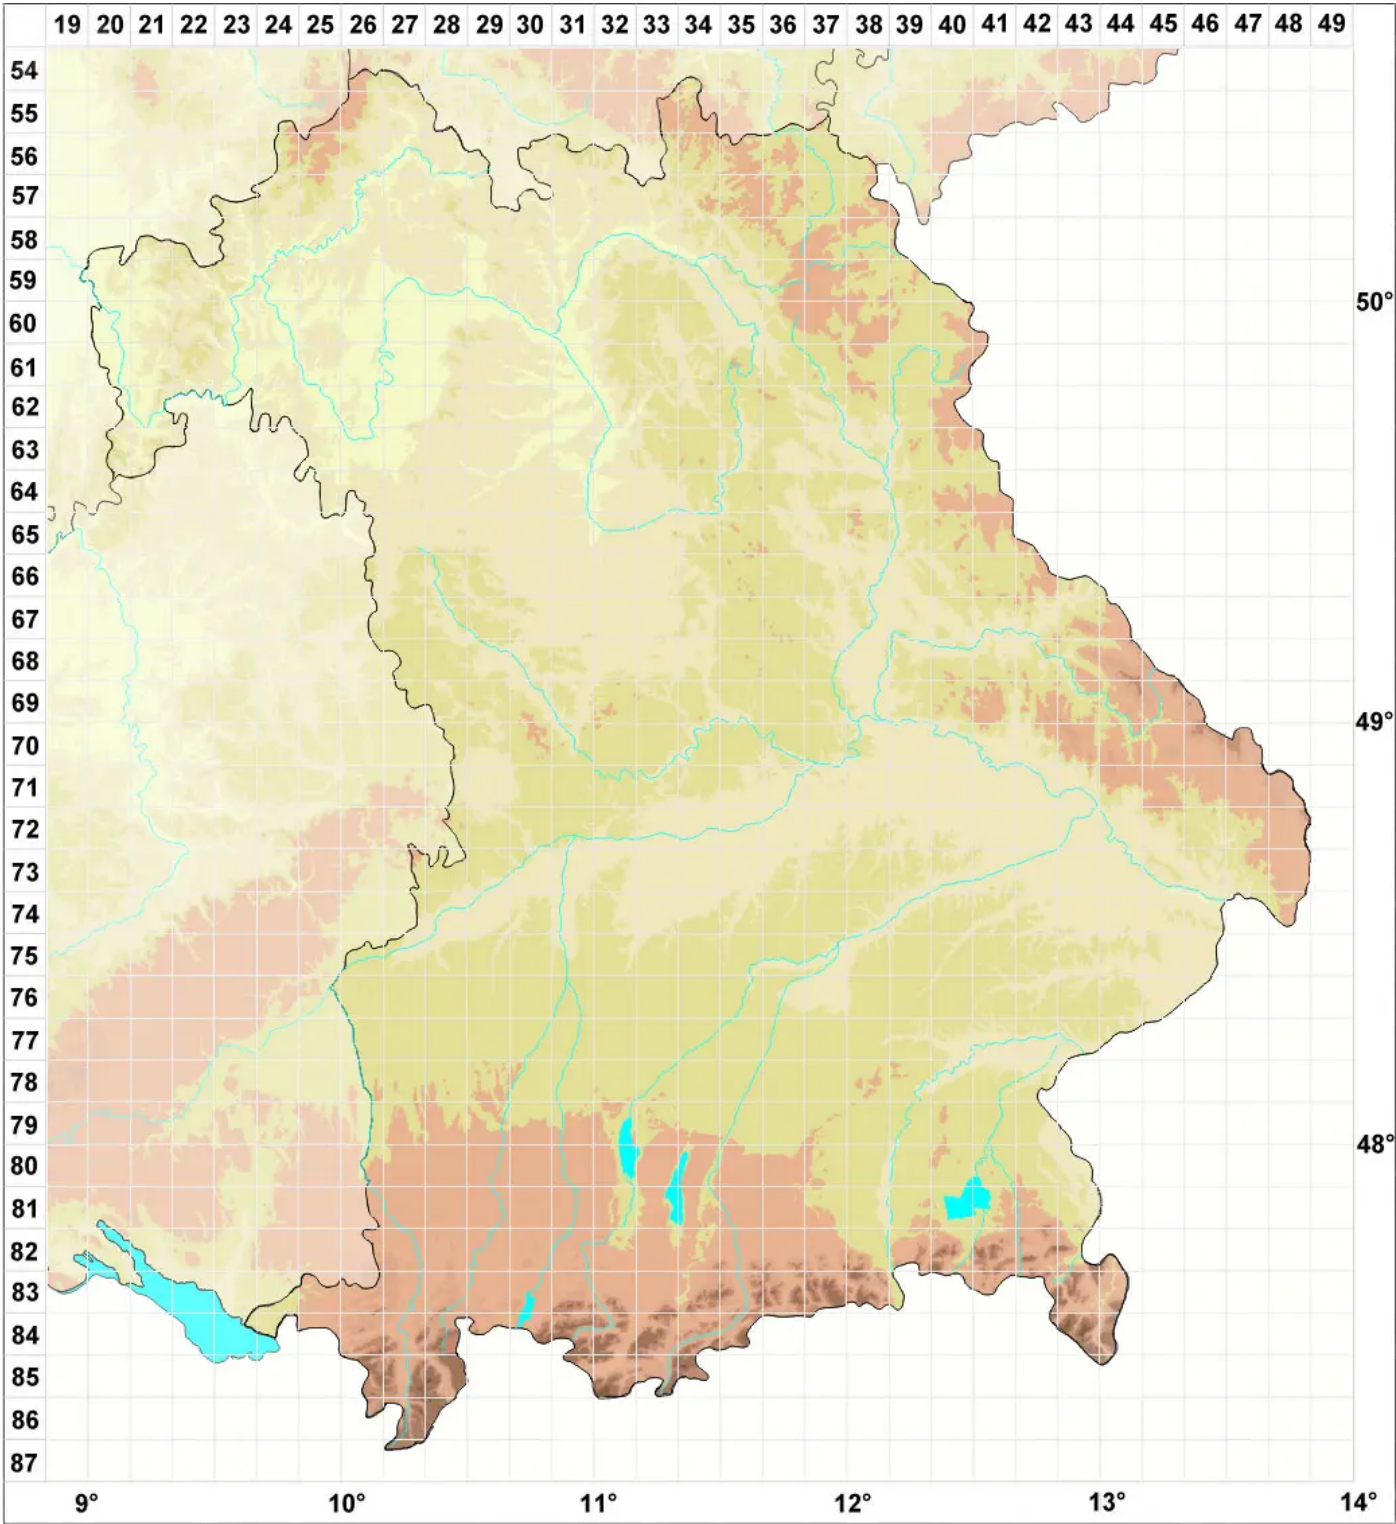

# Lecidella meiococca (Nyl.) Leuckert & Hertel

Legende:

- Symbole:**
- Ausgefülltes Symbol:  
Zeitraum von 1980 bis heute (Aktuelle Angabe)
  - Leeres Symbol:  
Zeitraum vor 1980 (Altangabe)
  - Quadrat: Herbarbeleg