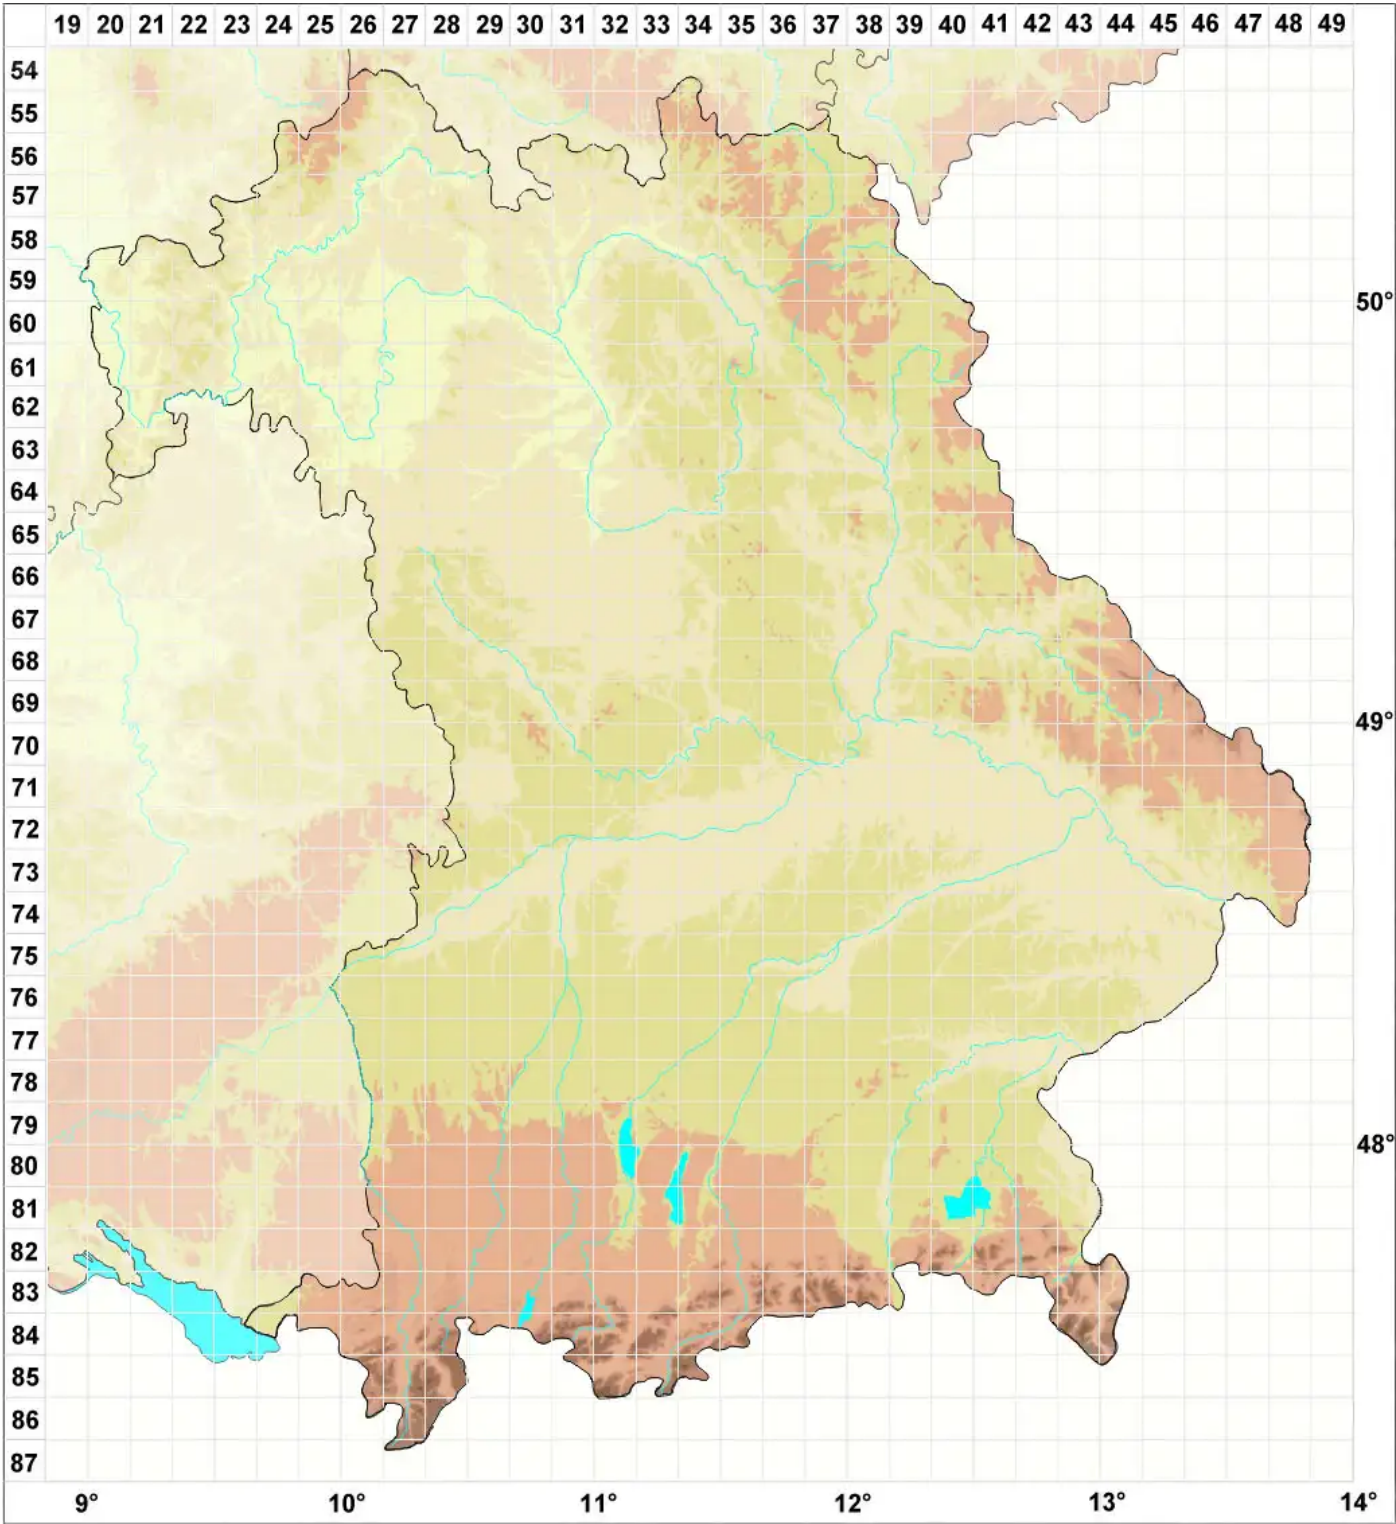

Lecidella meiococca (Nyl.) Leuckert & Hertel

Legende:

- Symbole:**
 Ausgefülltes Symbol:
 Zeitraum von 1980 bis heute (Aktuelle Angabe)
 Leeres Symbol:
 Zeitraum vor 1980 (Altangabe)
 Quadrat: Herbarbeleg