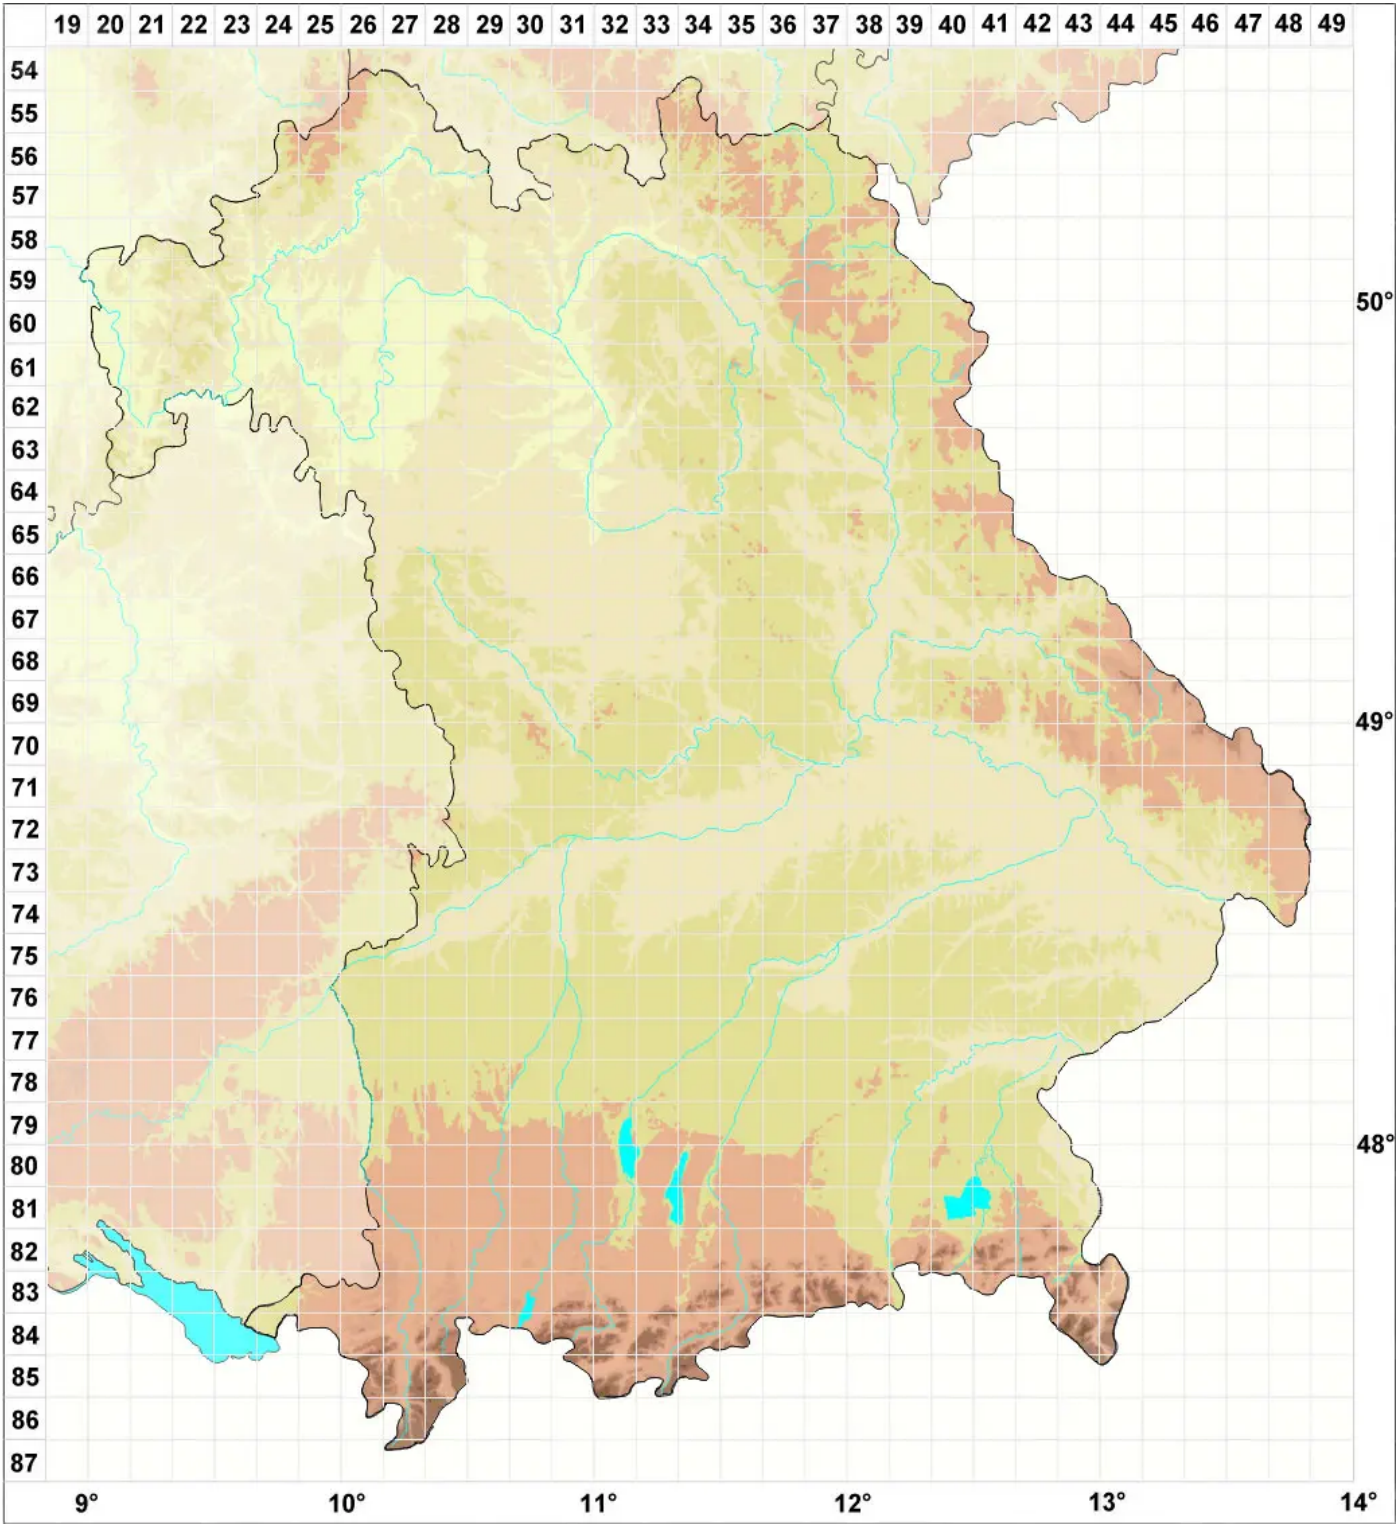

Lecidella meiococca (Nyl.) Leuckert & Hertel

Legende:

- Symbole:**
- Ausgefülltes Symbol:
Zeitraum von 1980 bis heute (Aktuelle Angabe)
 - Leeres Symbol:
Zeitraum vor 1980 (Altangabe)
 - Quadrat: Herbarbeleg