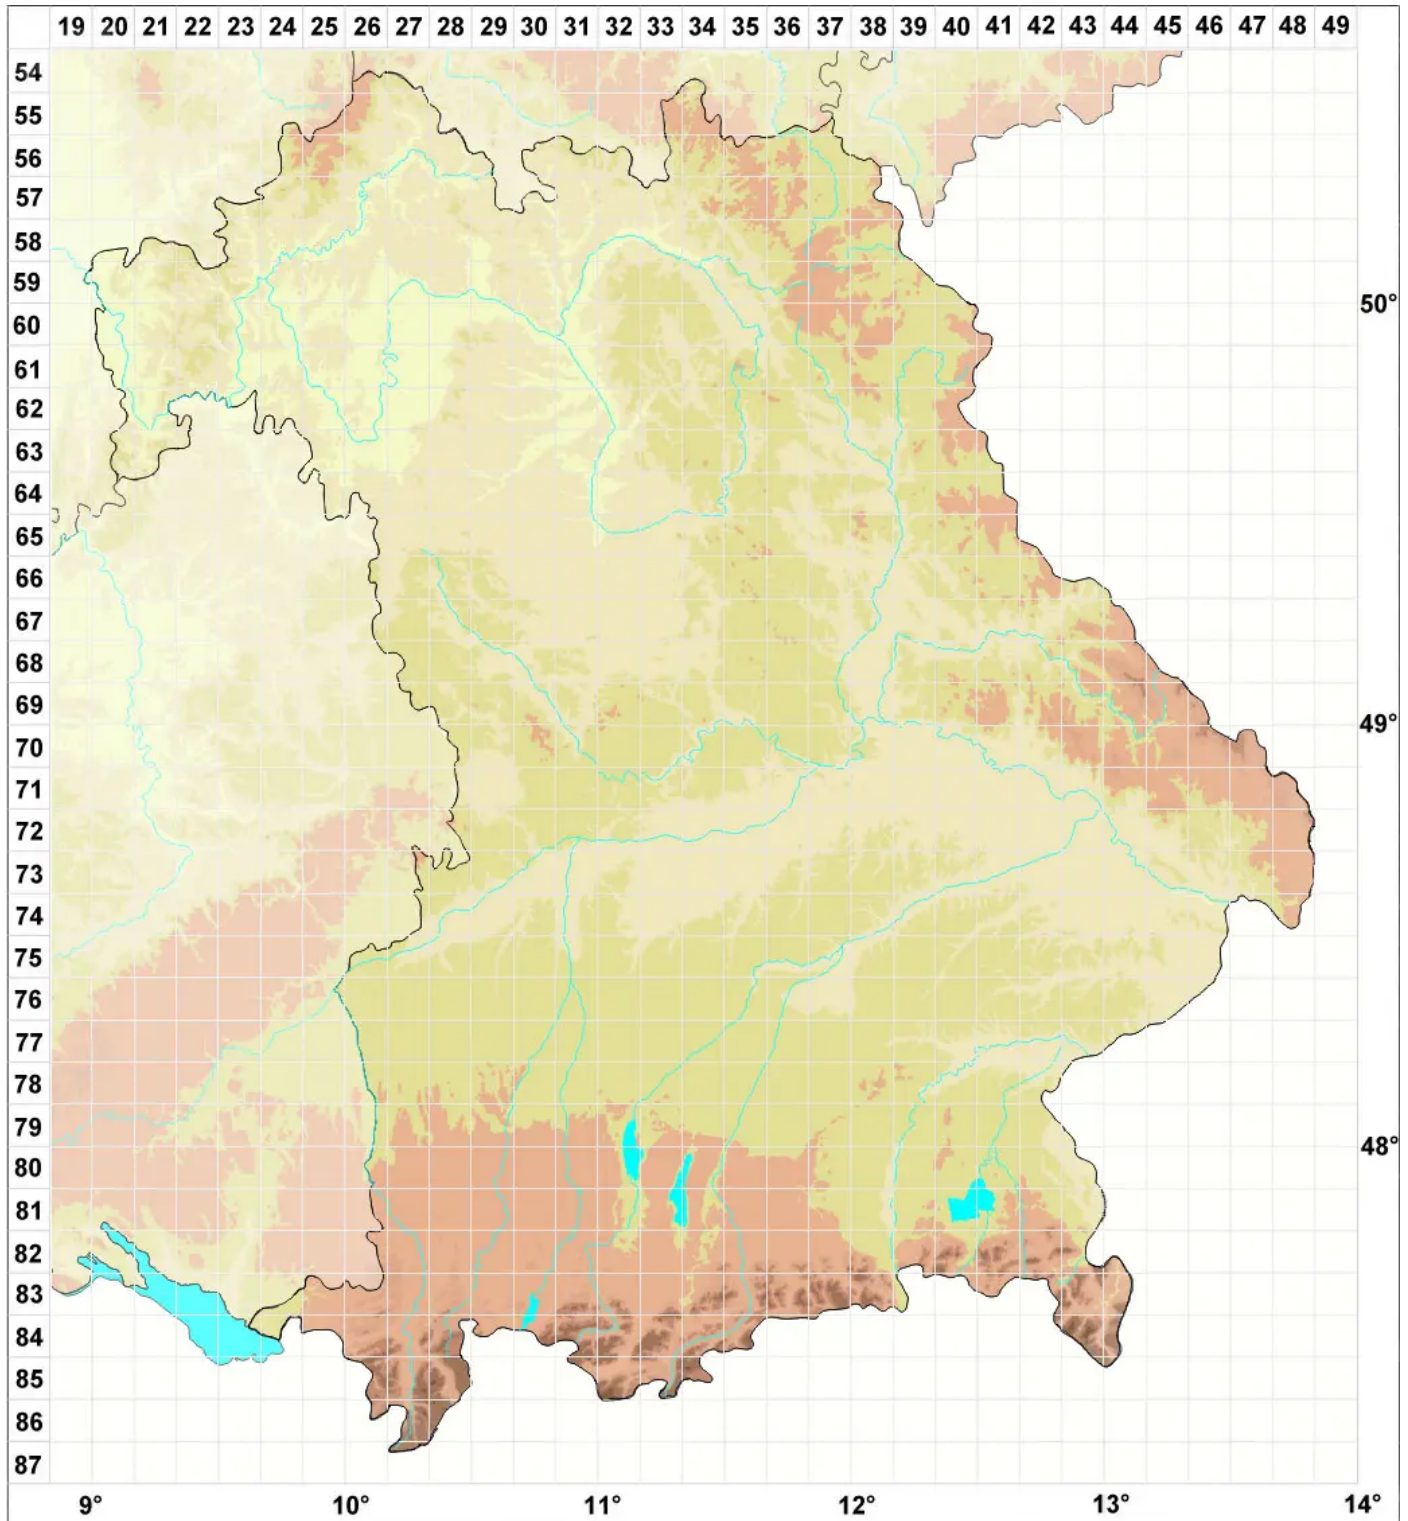

# Lecidella patavina (A. Massal.) Knoph & Leuckert

## Padua Schwarznappflechte

Legende:

**Symbole:**

Ausgefülltes Symbol:  
Zeitraum von 1980 bis heute (Aktuelle Angabe)

Leeres Symbol:  
Zeitraum vor 1980 (Altangabe)

Quadrat: Herbarbeleg