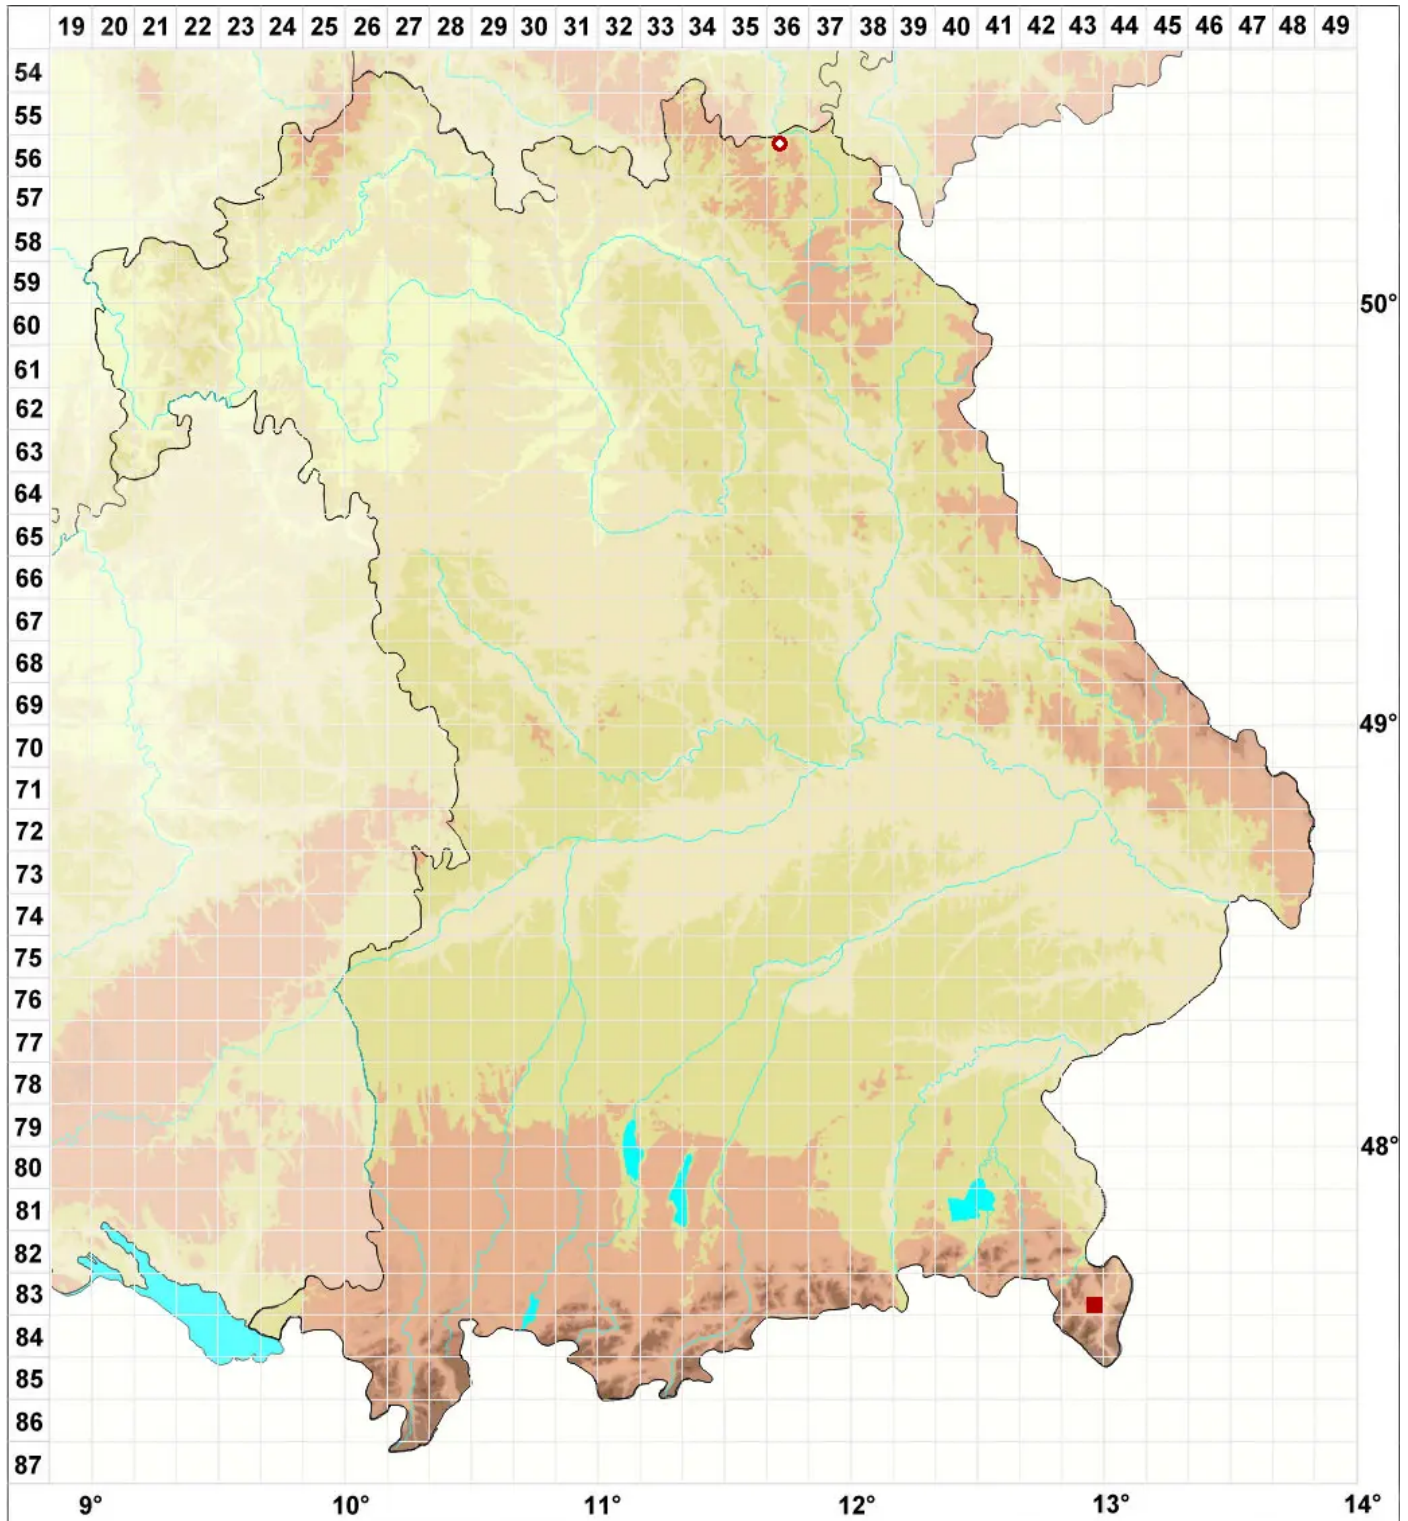

Lecidella pulveracea (Schaer.) P. Syd.

Pulverige Schwarznappflechte

Legende:

Symbole:

Ausgefülltes Symbol:
Zeitraum von 1980 bis heute (Aktuelle Angabe)

Leeres Symbol:
Zeitraum vor 1980 (Altangabe)

Quadrat: Herbarbeleg