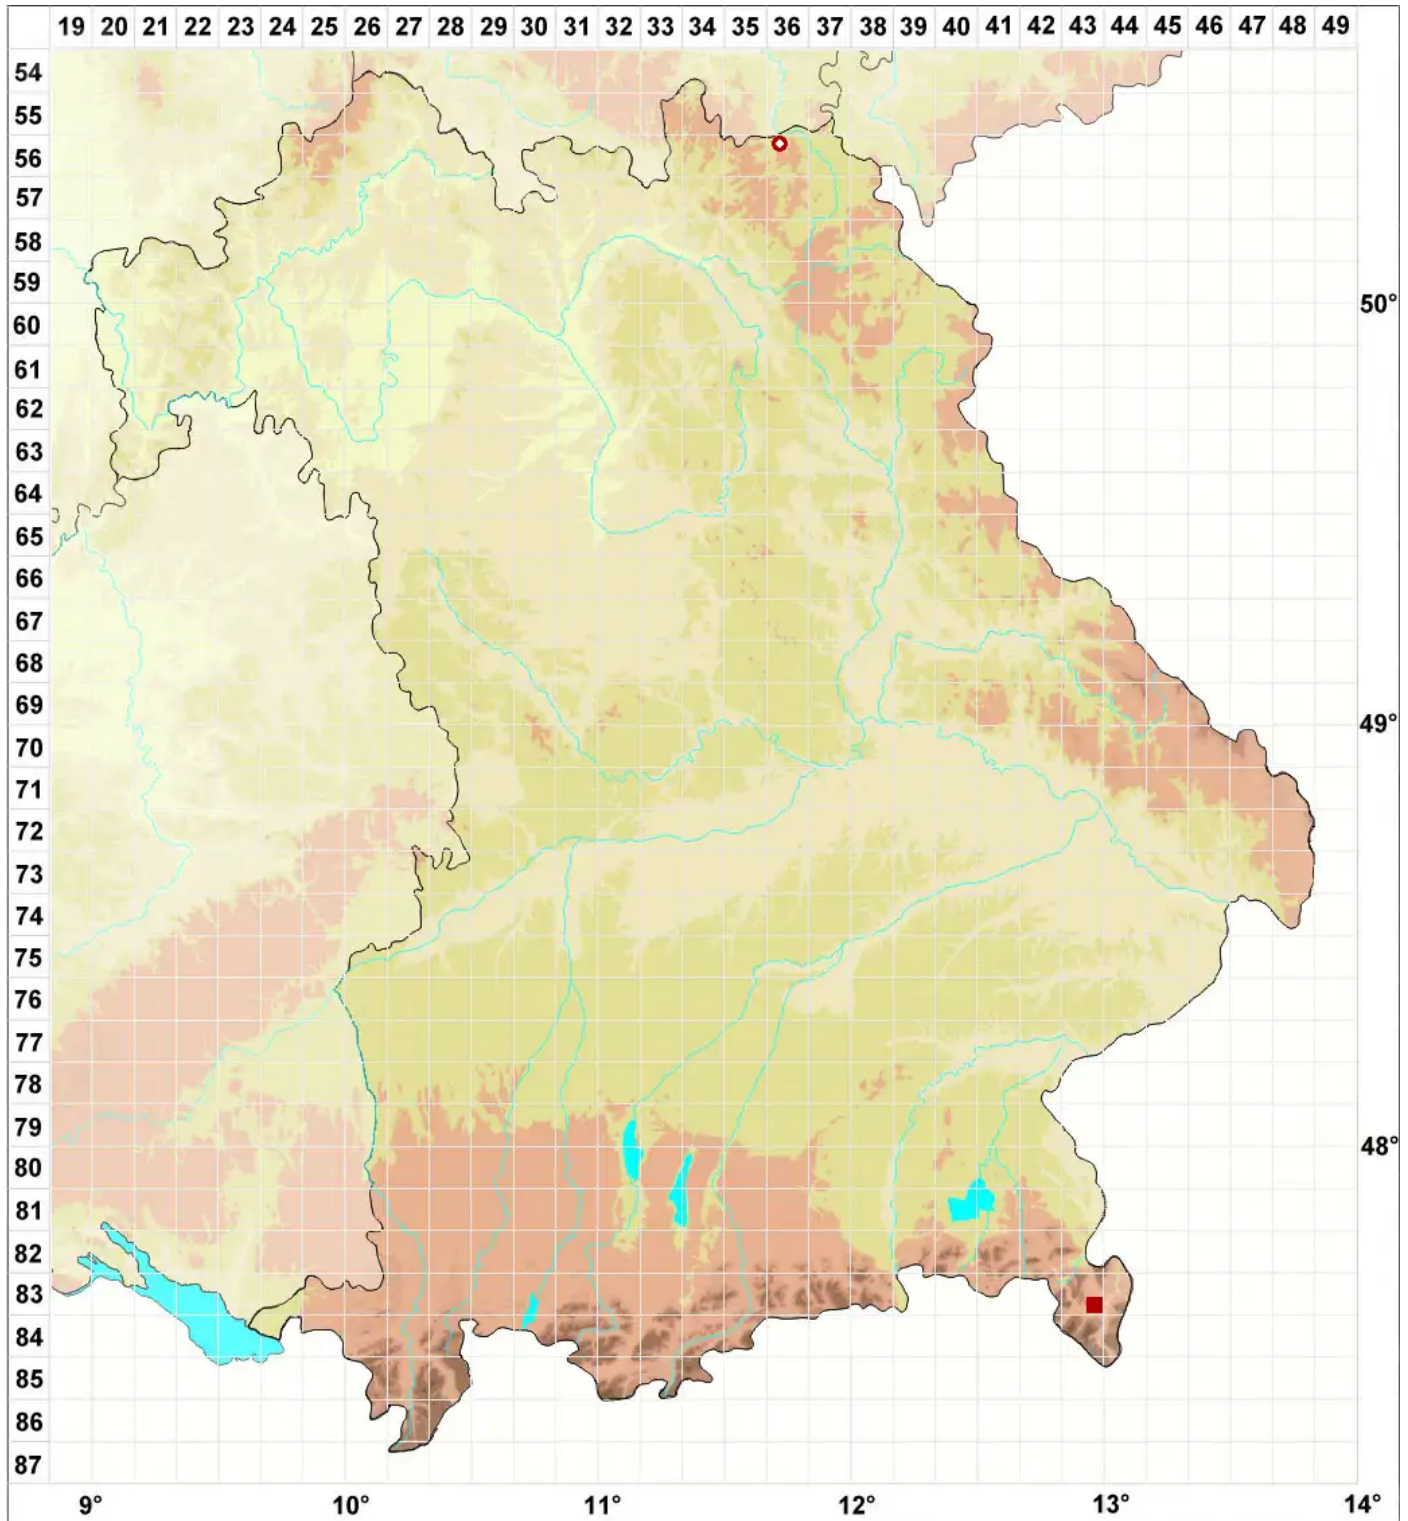

Lecidella pulveracea (Schaer.) P. Syd.

Pulverige Schwarznappflechte

Legende:

Symbole:
Ausgefülltes Symbol:
Zeitraum von 1980 bis heute (Aktuelle Angabe)
Leeres Symbol:
Zeitraum vor 1980 (Altangabe)
Quadrat: Herbarbeleg