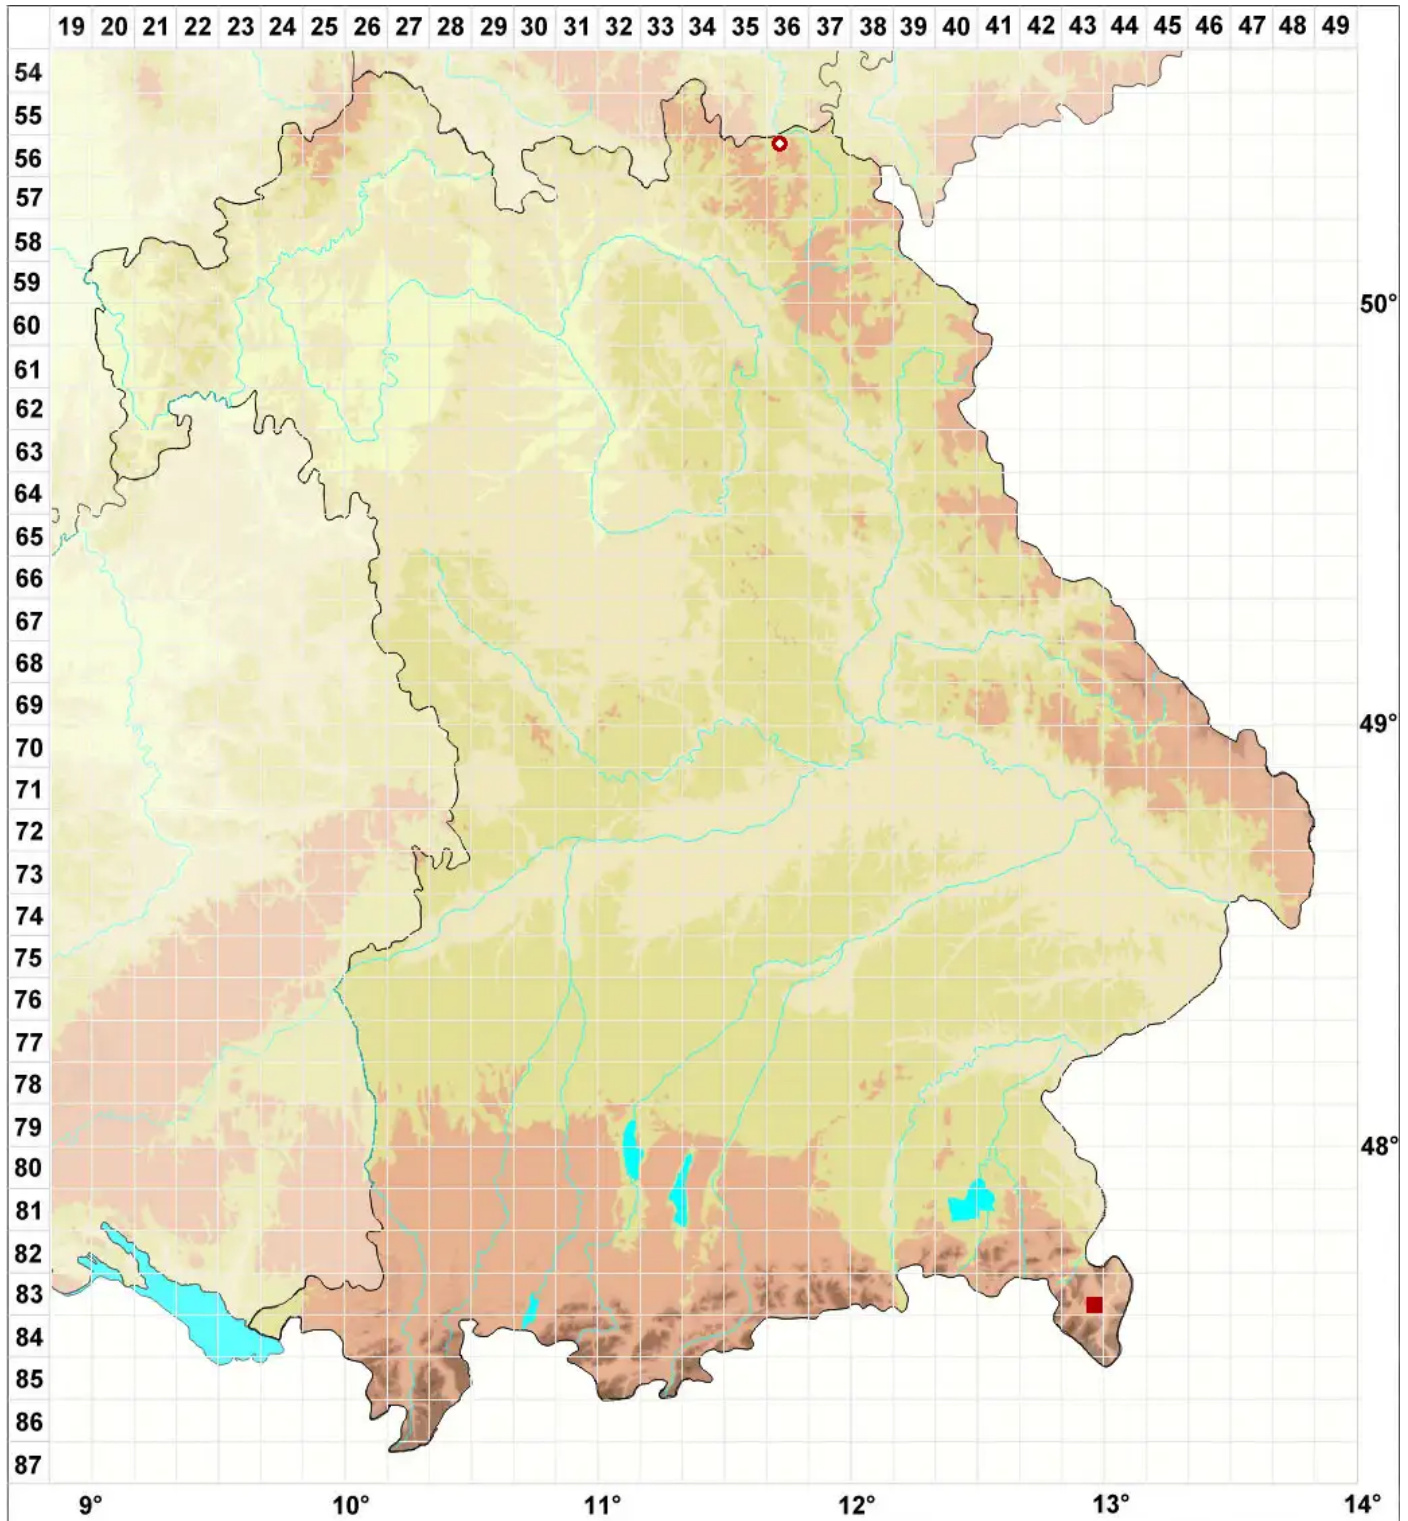

# Lecidella pulveracea (Schaer.) P. Syd.

## Pulverige Schwarznappflechte

Legende:

**Symbole:**

Ausgefülltes Symbol:  
Zeitraum von 1980 bis heute (Aktuelle Angabe)

Leeres Symbol:  
Zeitraum vor 1980 (Altangabe)

Quadrat: Herbarbeleg