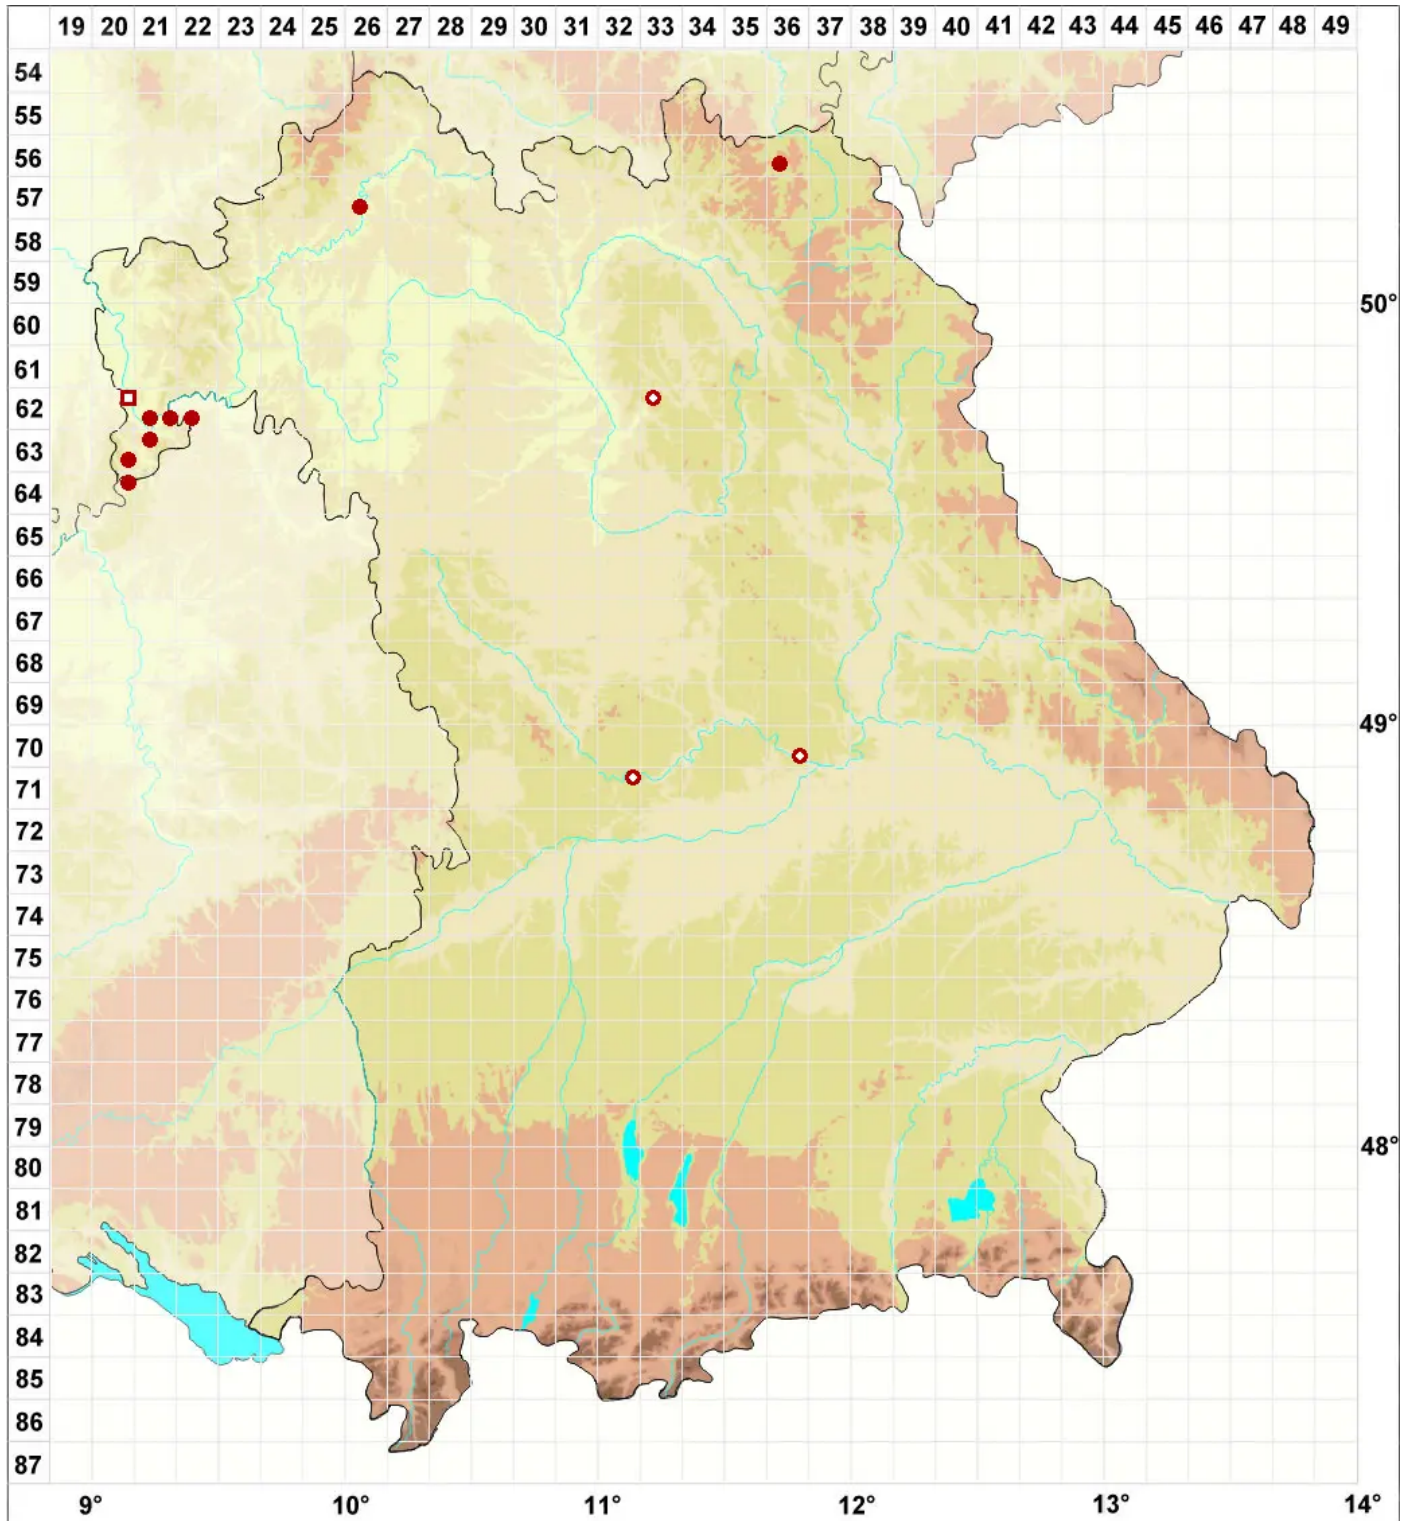

# Lecidella scabra (Taylor) Hertel & Leuckert

## Raue Schwarznäpflechte

Legende:

**Symbole:**

Ausgefülltes Symbol:  
Zeitraum von 1980 bis heute (Aktuelle Angabe)

Leeres Symbol:  
Zeitraum vor 1980 (Altangabe)

Quadrat: Herbarbeleg