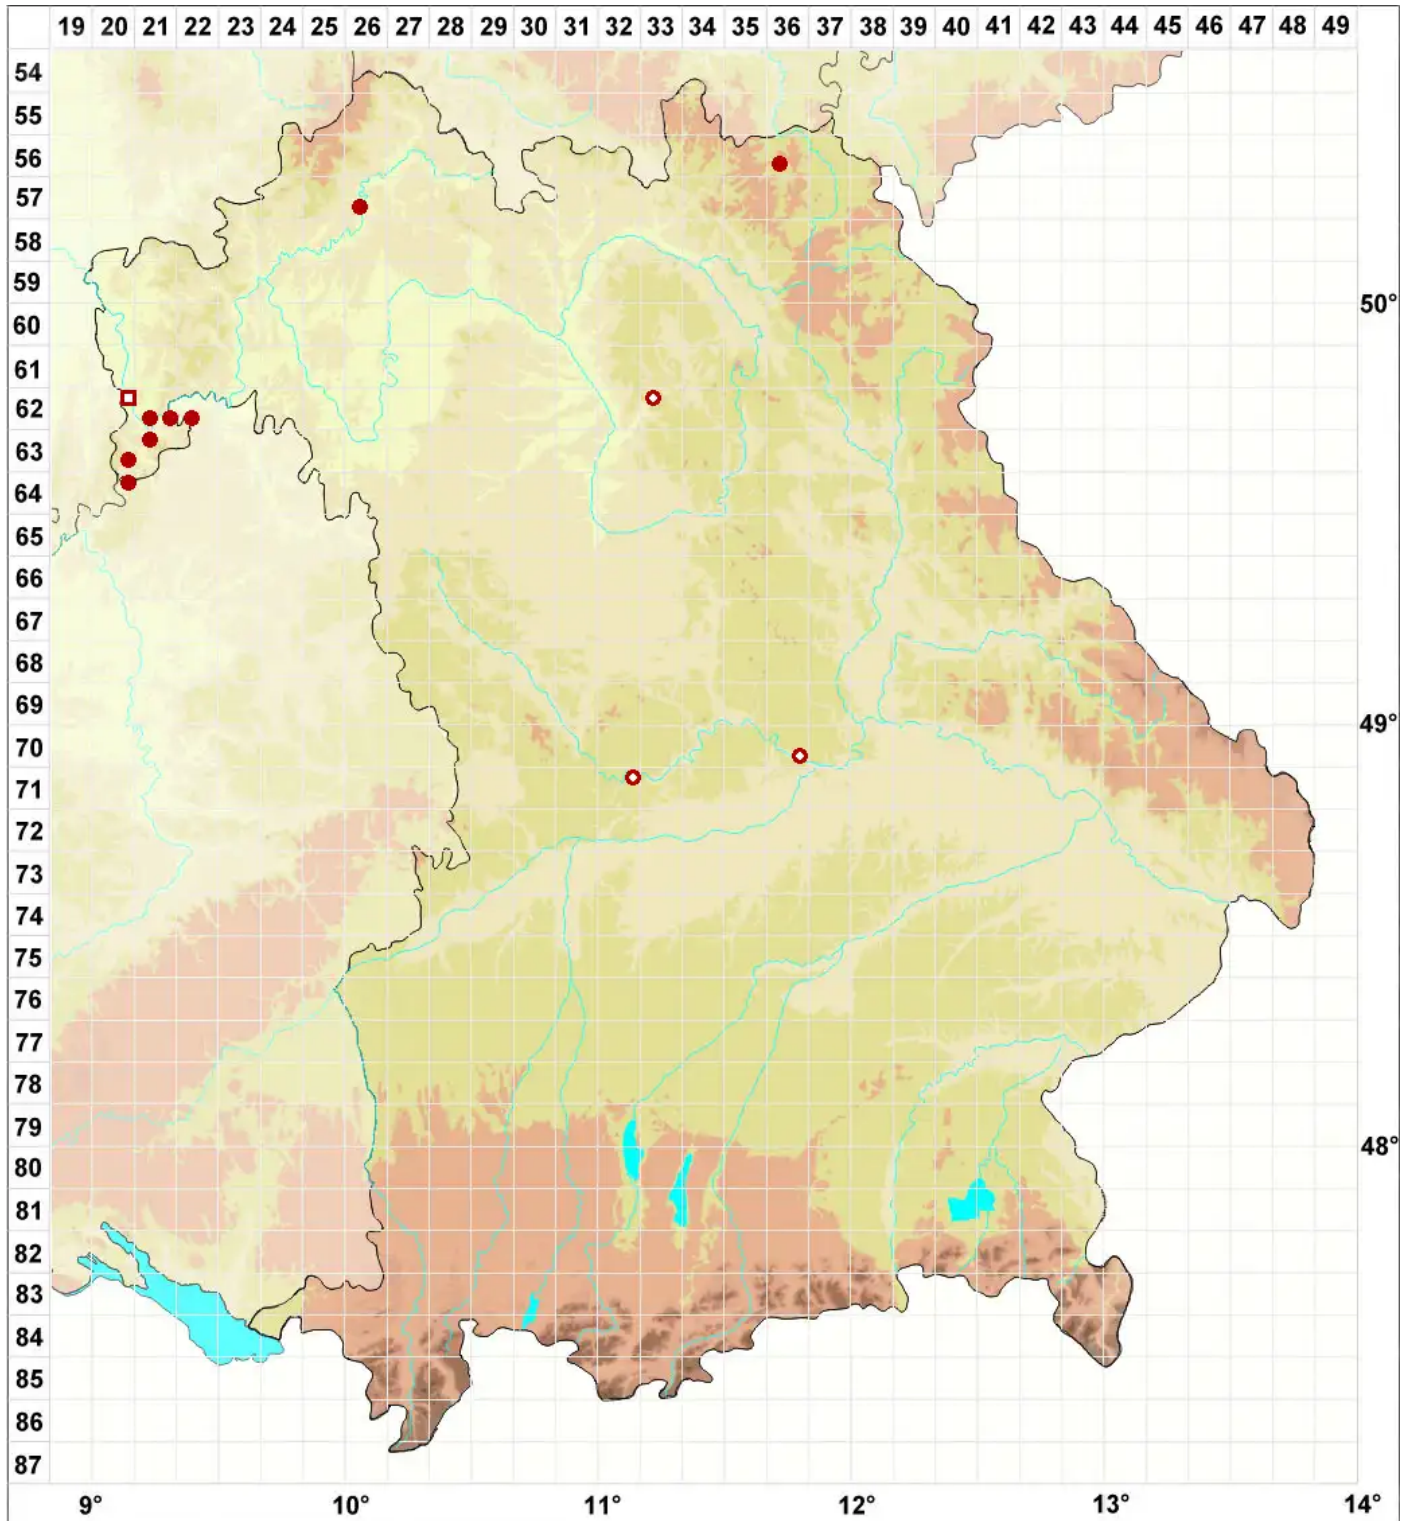

# Lecidella scabra (Taylor) Hertel & Leuckert

## Raue Schwarznappflechte

Legende:

**Symbole:**

Ausgefülltes Symbol:  
Zeitraum von 1980 bis heute (Aktuelle Angabe)

Leeres Symbol:  
Zeitraum vor 1980 (Altangabe)

Quadrat: Herbarbeleg