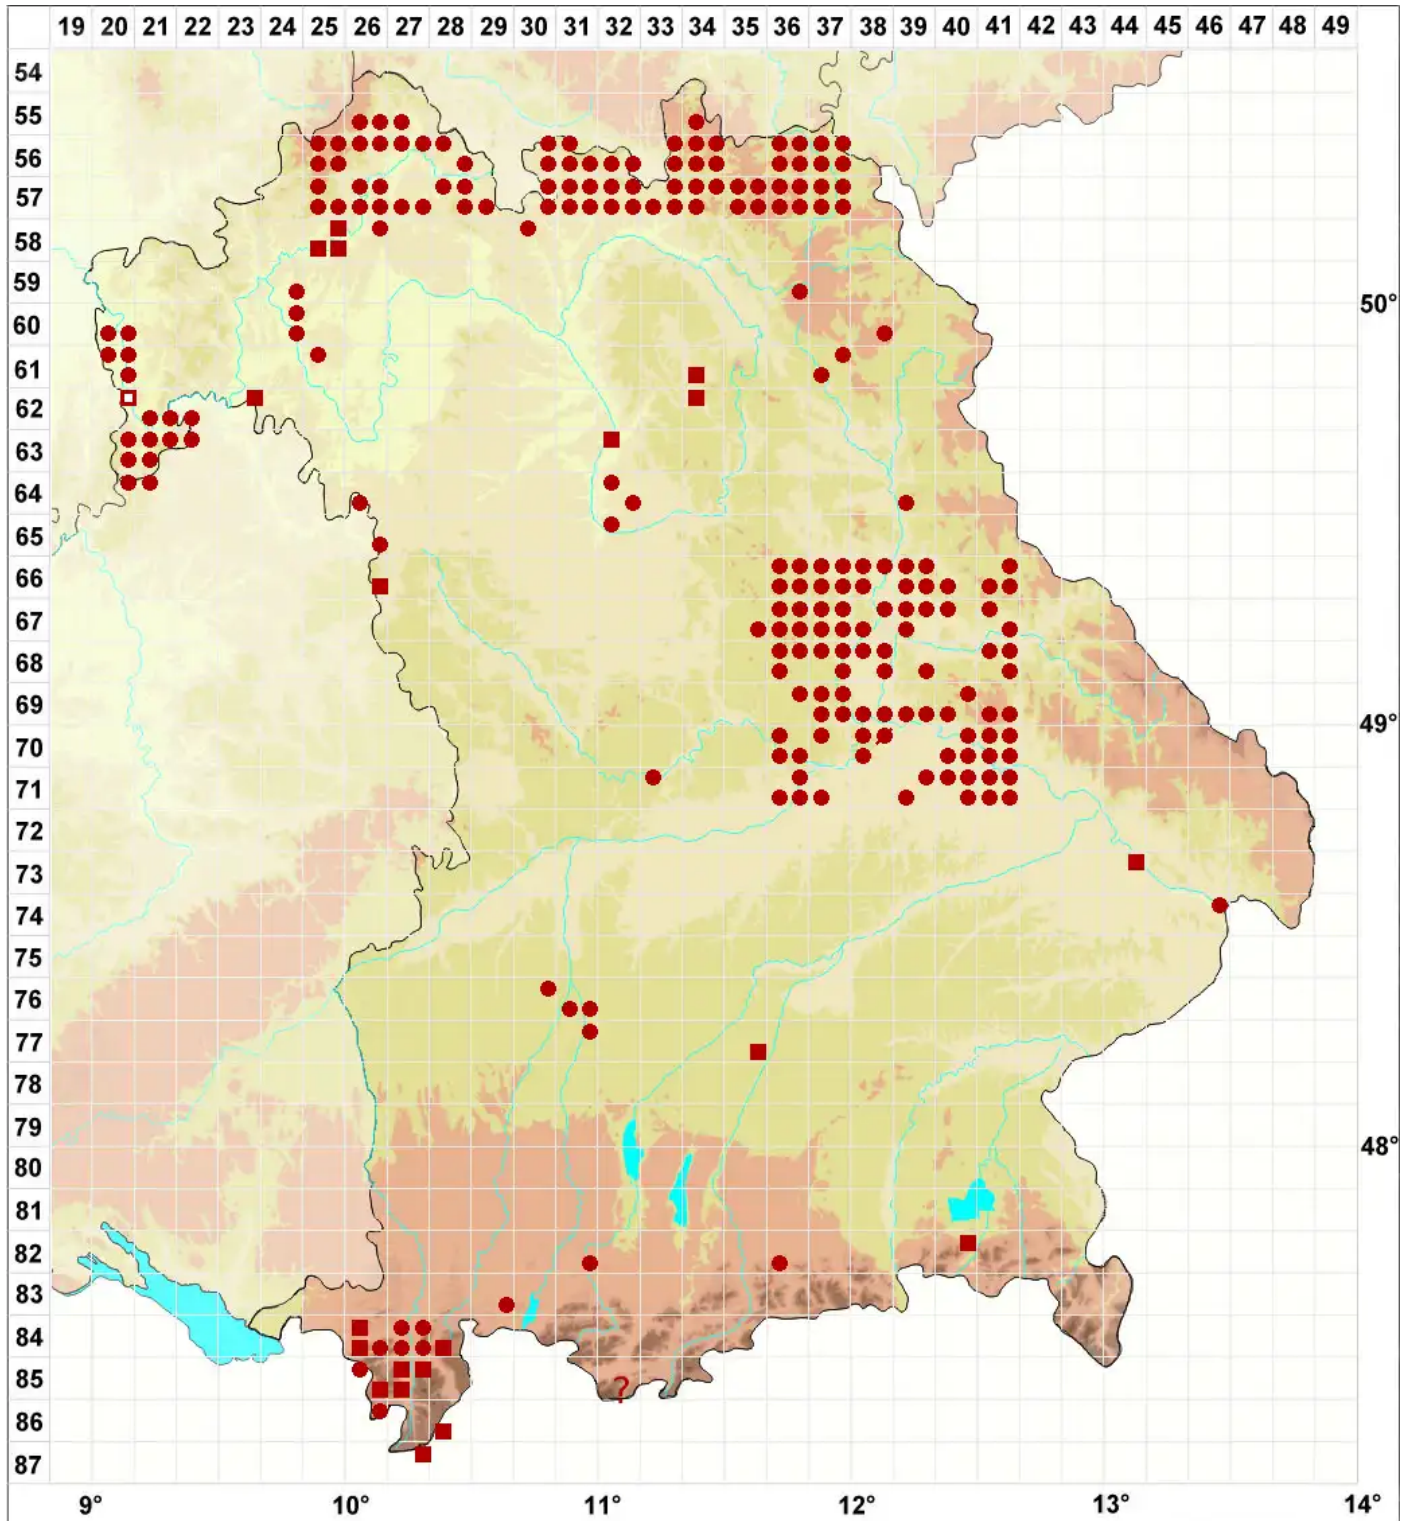

Lecidella stigmatea (Ach.) Hertel & Leuckert

Fleck-Schwarznapfflechte

Legende:

Symbole:

Ausgefülltes Symbol:
Zeitraum von 1980 bis heute (Aktuelle Angabe)

Leeres Symbol:
Zeitraum vor 1980 (Altangabe)

Quadrat: Herbarbeleg