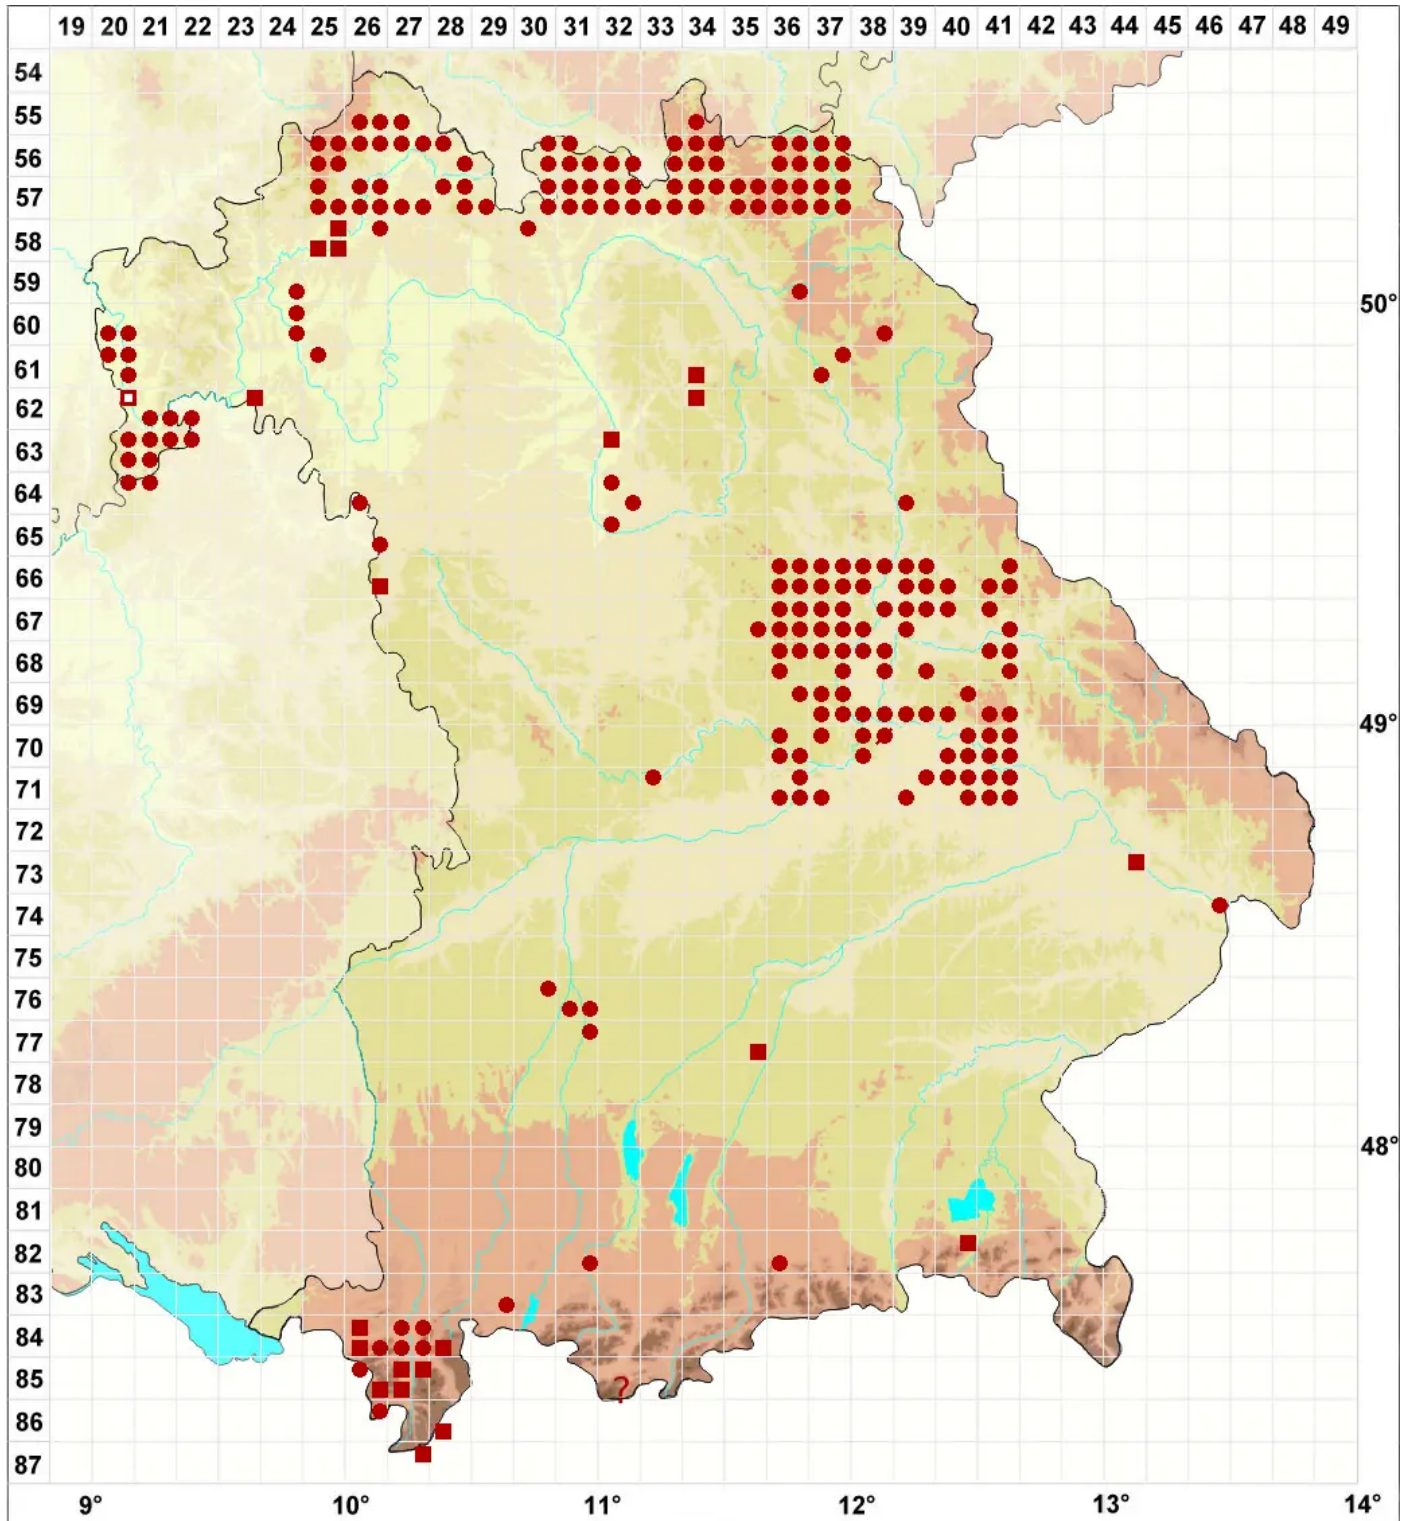

Lecidella stigmatea (Ach.) Hertel & Leuckert

Fleck-Schwarznapfflechte

Legende:

Symbole:

Ausgefülltes Symbol:
Zeitraum von 1980 bis heute (Aktuelle Angabe)

Leeres Symbol:
Zeitraum vor 1980 (Altangabe)

Quadrat: Herbarbeleg