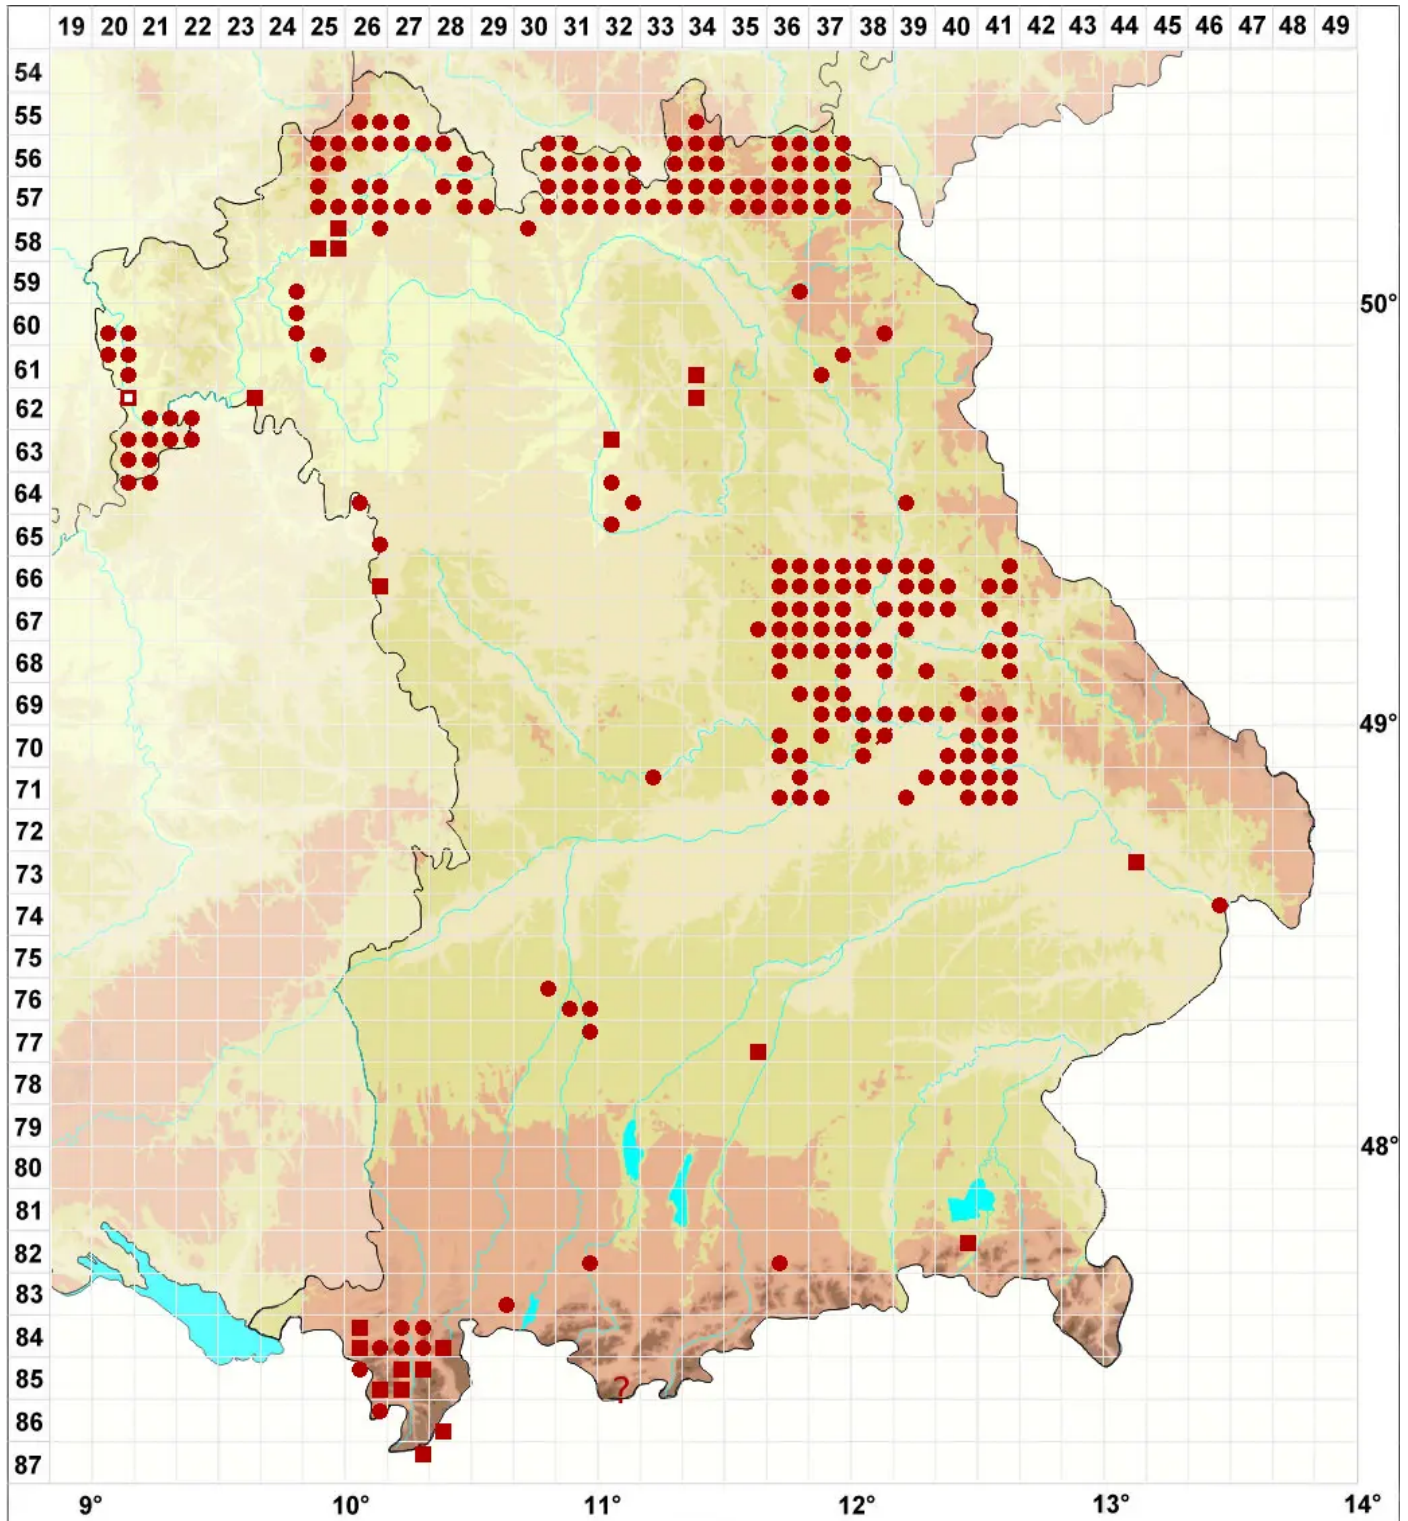

# Lecidella stigmatea (Ach.) Hertel & Leuckert

## Fleck-Schwarznapfflechte

Legende:

**Symbole:**

Ausgefülltes Symbol:  
Zeitraum von 1980 bis heute (Aktuelle Angabe)

Leeres Symbol:  
Zeitraum vor 1980 (Altangabe)

Quadrat: Herbarbeleg