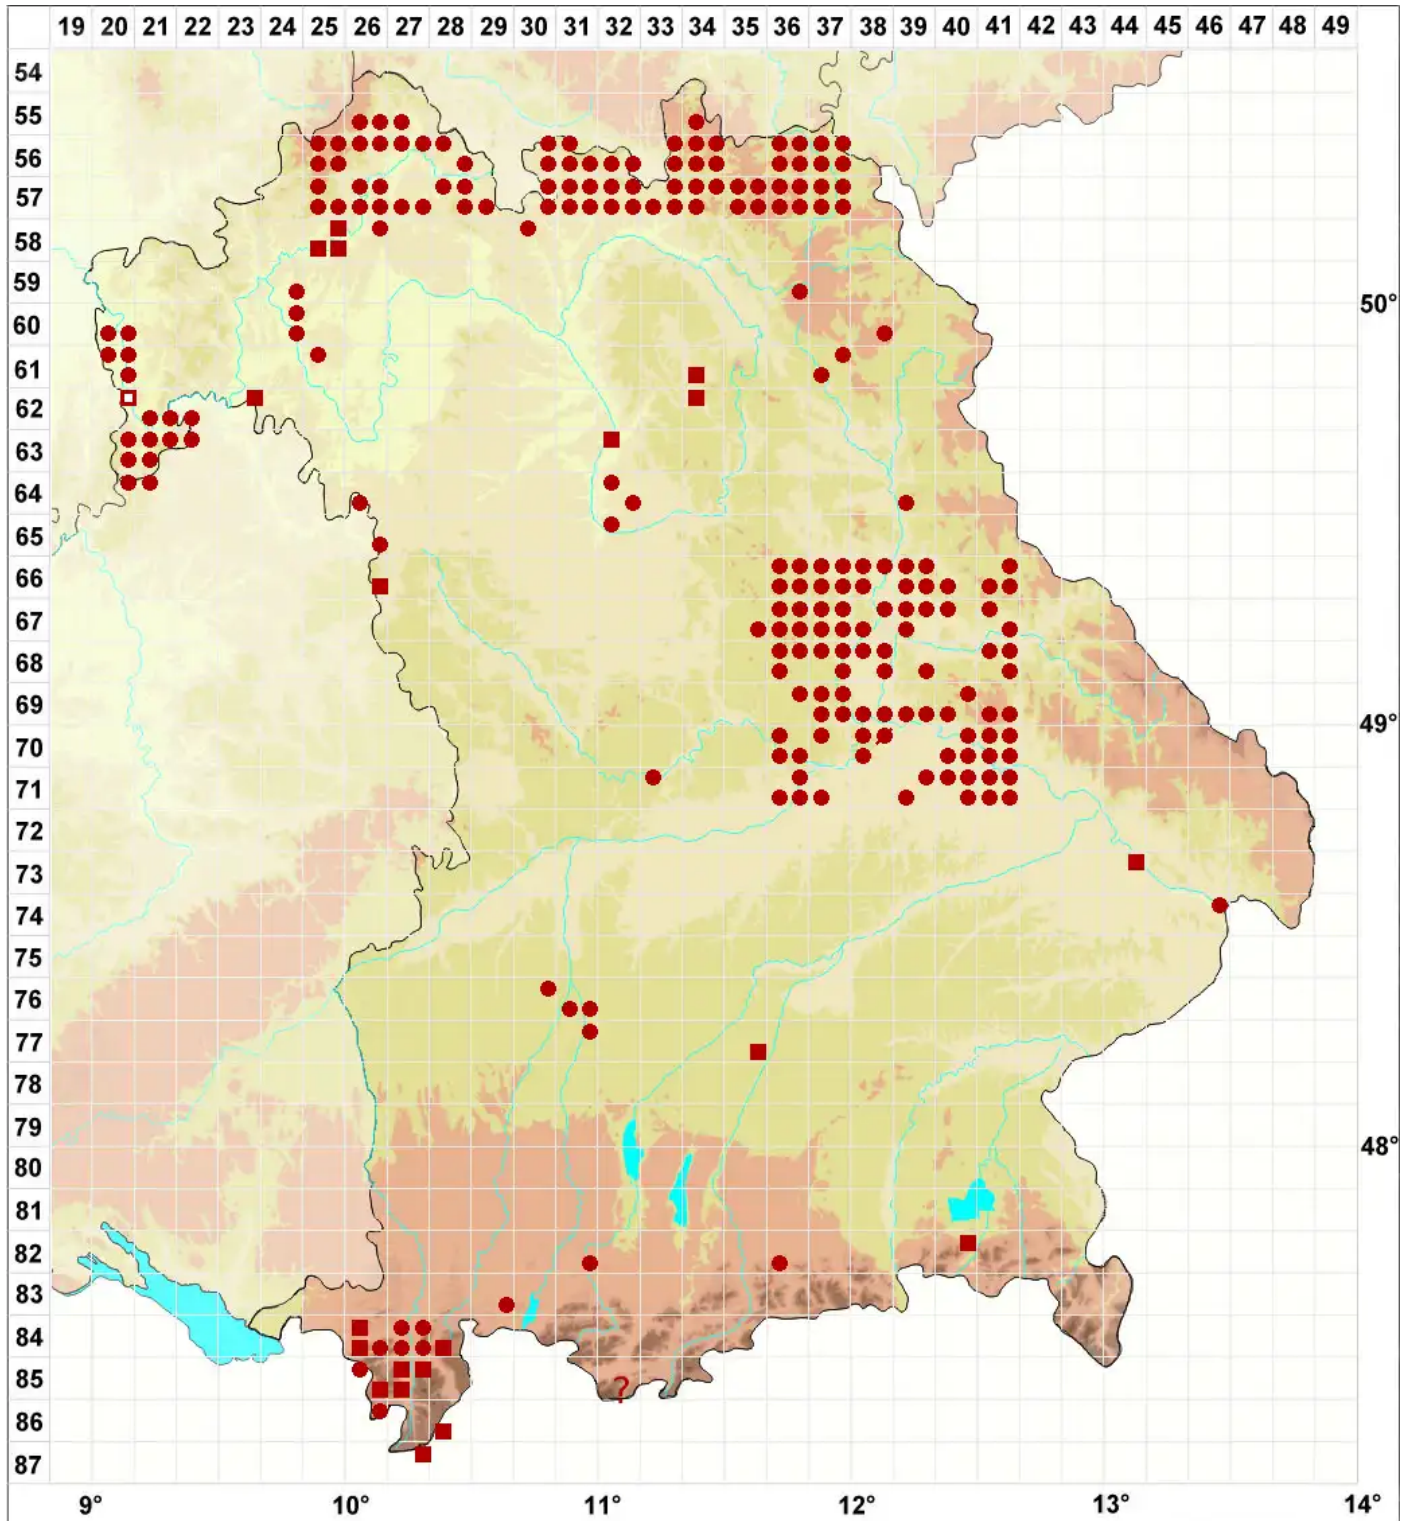

Lecidella stigmatea (Ach.) Hertel & Leuckert

Fleck-Schwarznapfflechte

Legende:

- Symbole:**
- Ausgefülltes Symbol:
Zeitraum von 1980 bis heute (Aktuelle Angabe)
 - Leeres Symbol:
Zeitraum vor 1980 (Altangabe)
 - Quadrat: Herbarbeleg