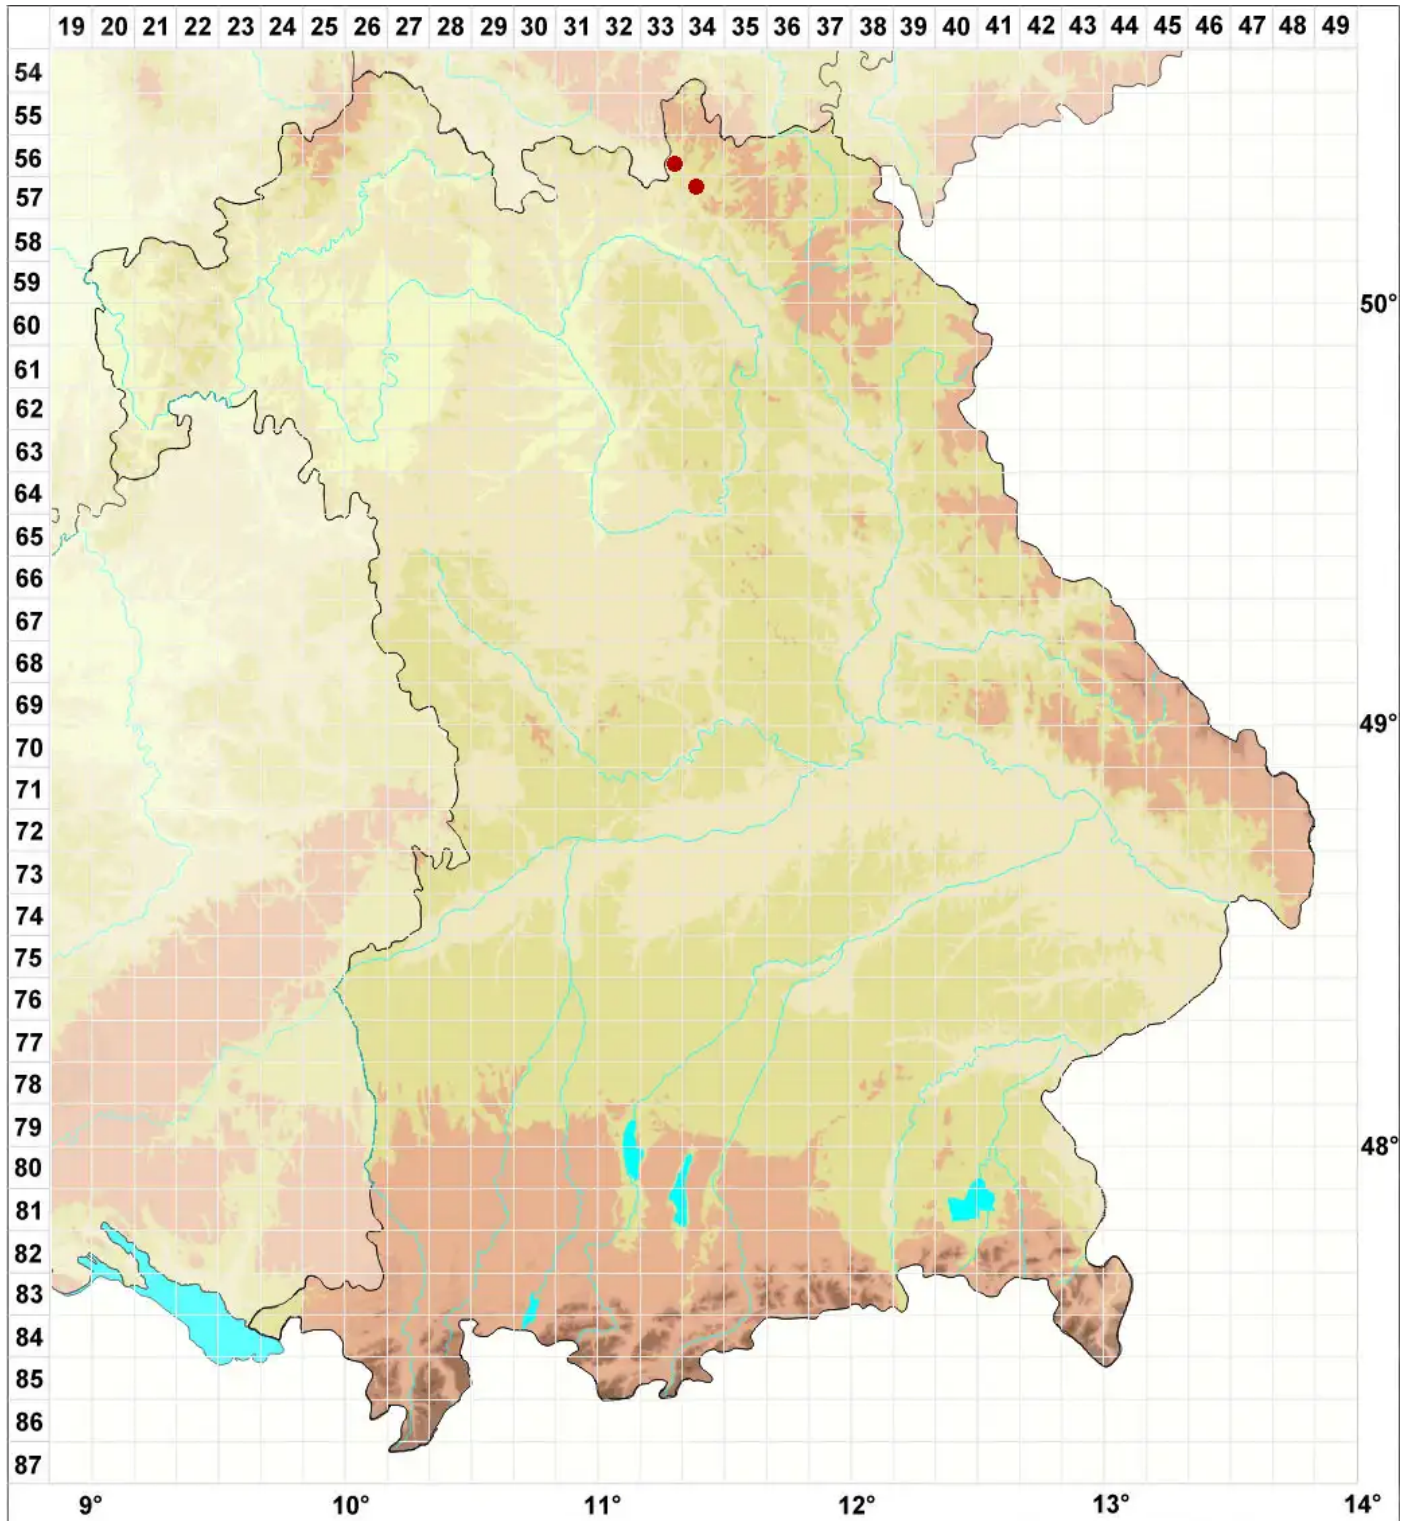

Lecidella subviridis Tønsberg

Gelbgrüne Schwarznappflechte

Legende:

Symbole:

Ausgefülltes Symbol:
Zeitraum von 1980 bis heute (Aktuelle Angabe)

Leeres Symbol:
Zeitraum vor 1980 (Altangabe)

Quadrat: Herbarbeleg