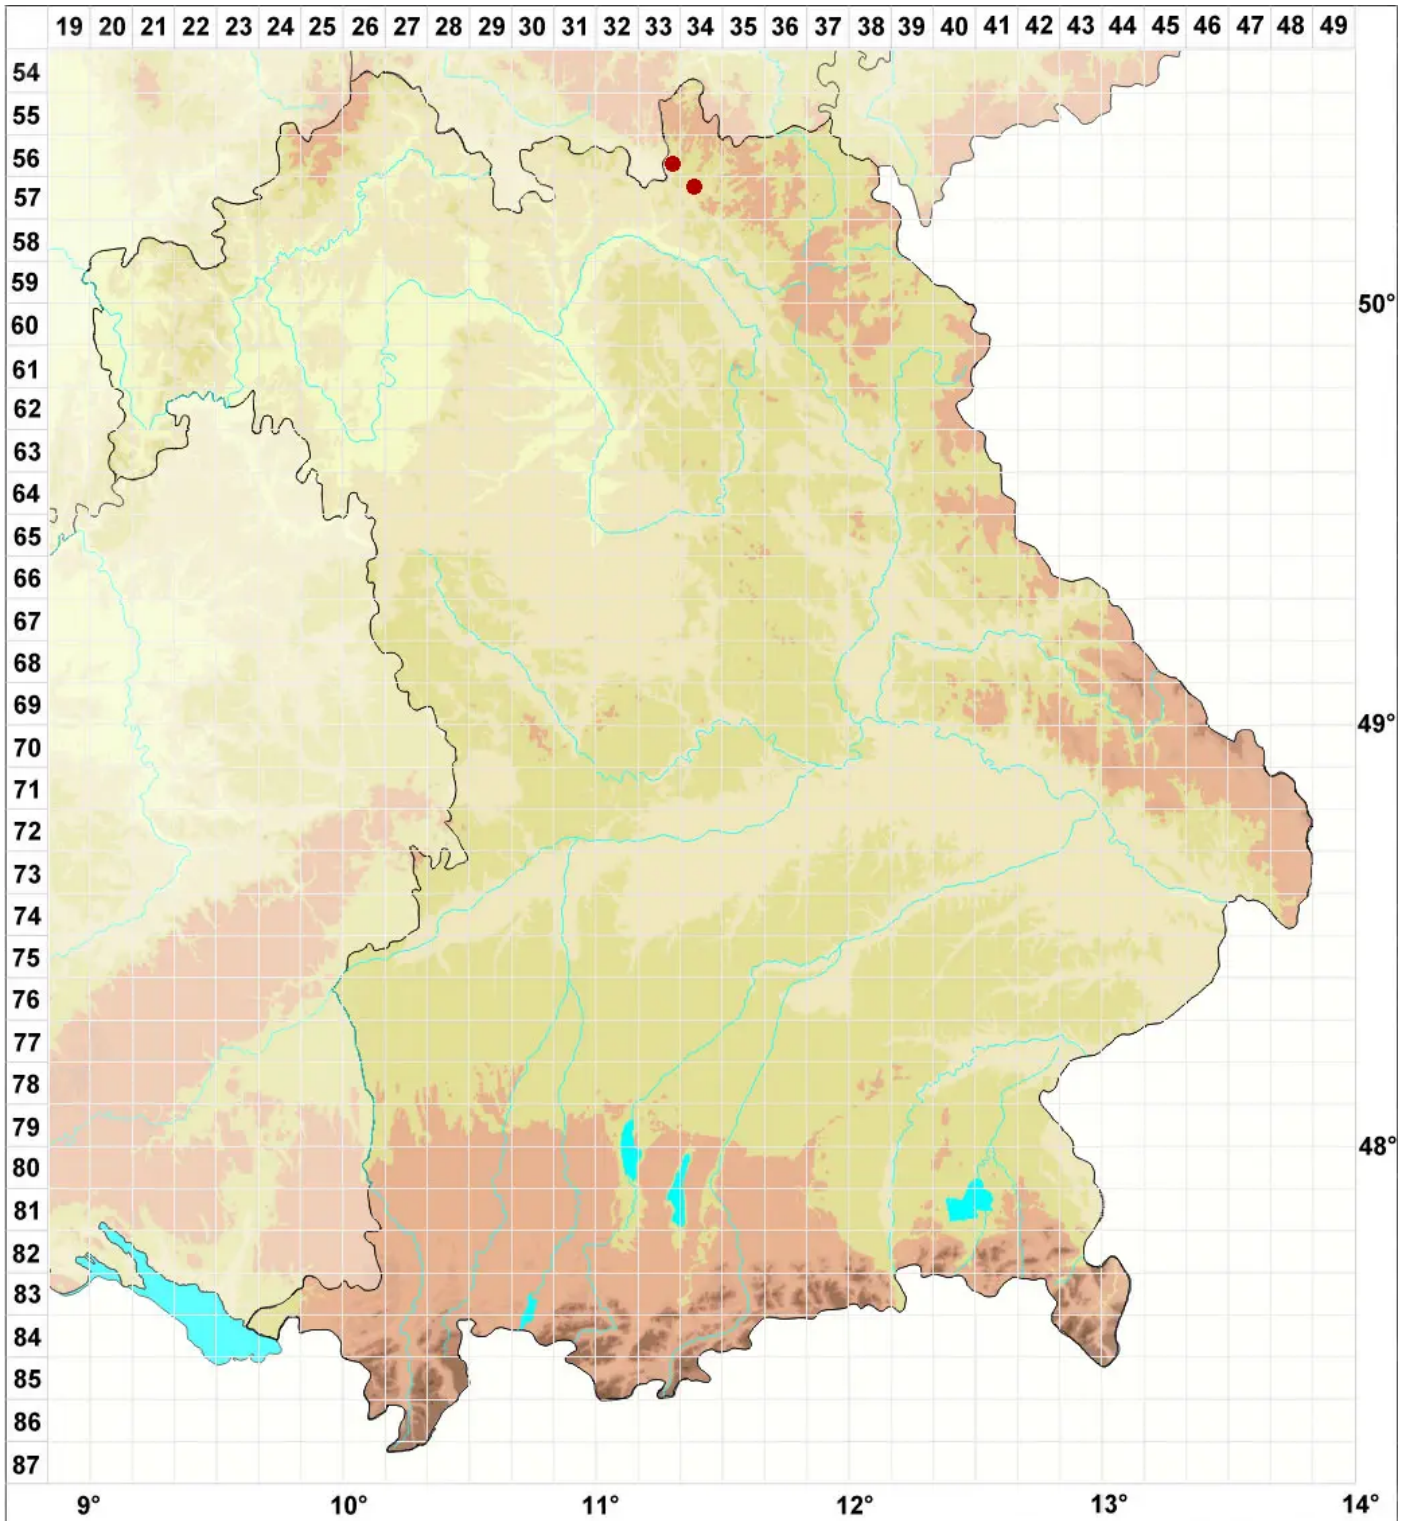

Lecidella subviridis Tønsberg

Gelbgrüne Schwarznappflechte

Legende:

Symbole:

Ausgefülltes Symbol:
Zeitraum von 1980 bis heute (Aktuelle Angabe)

Leeres Symbol:
Zeitraum vor 1980 (Altangabe)

Quadrat: Herbarbeleg