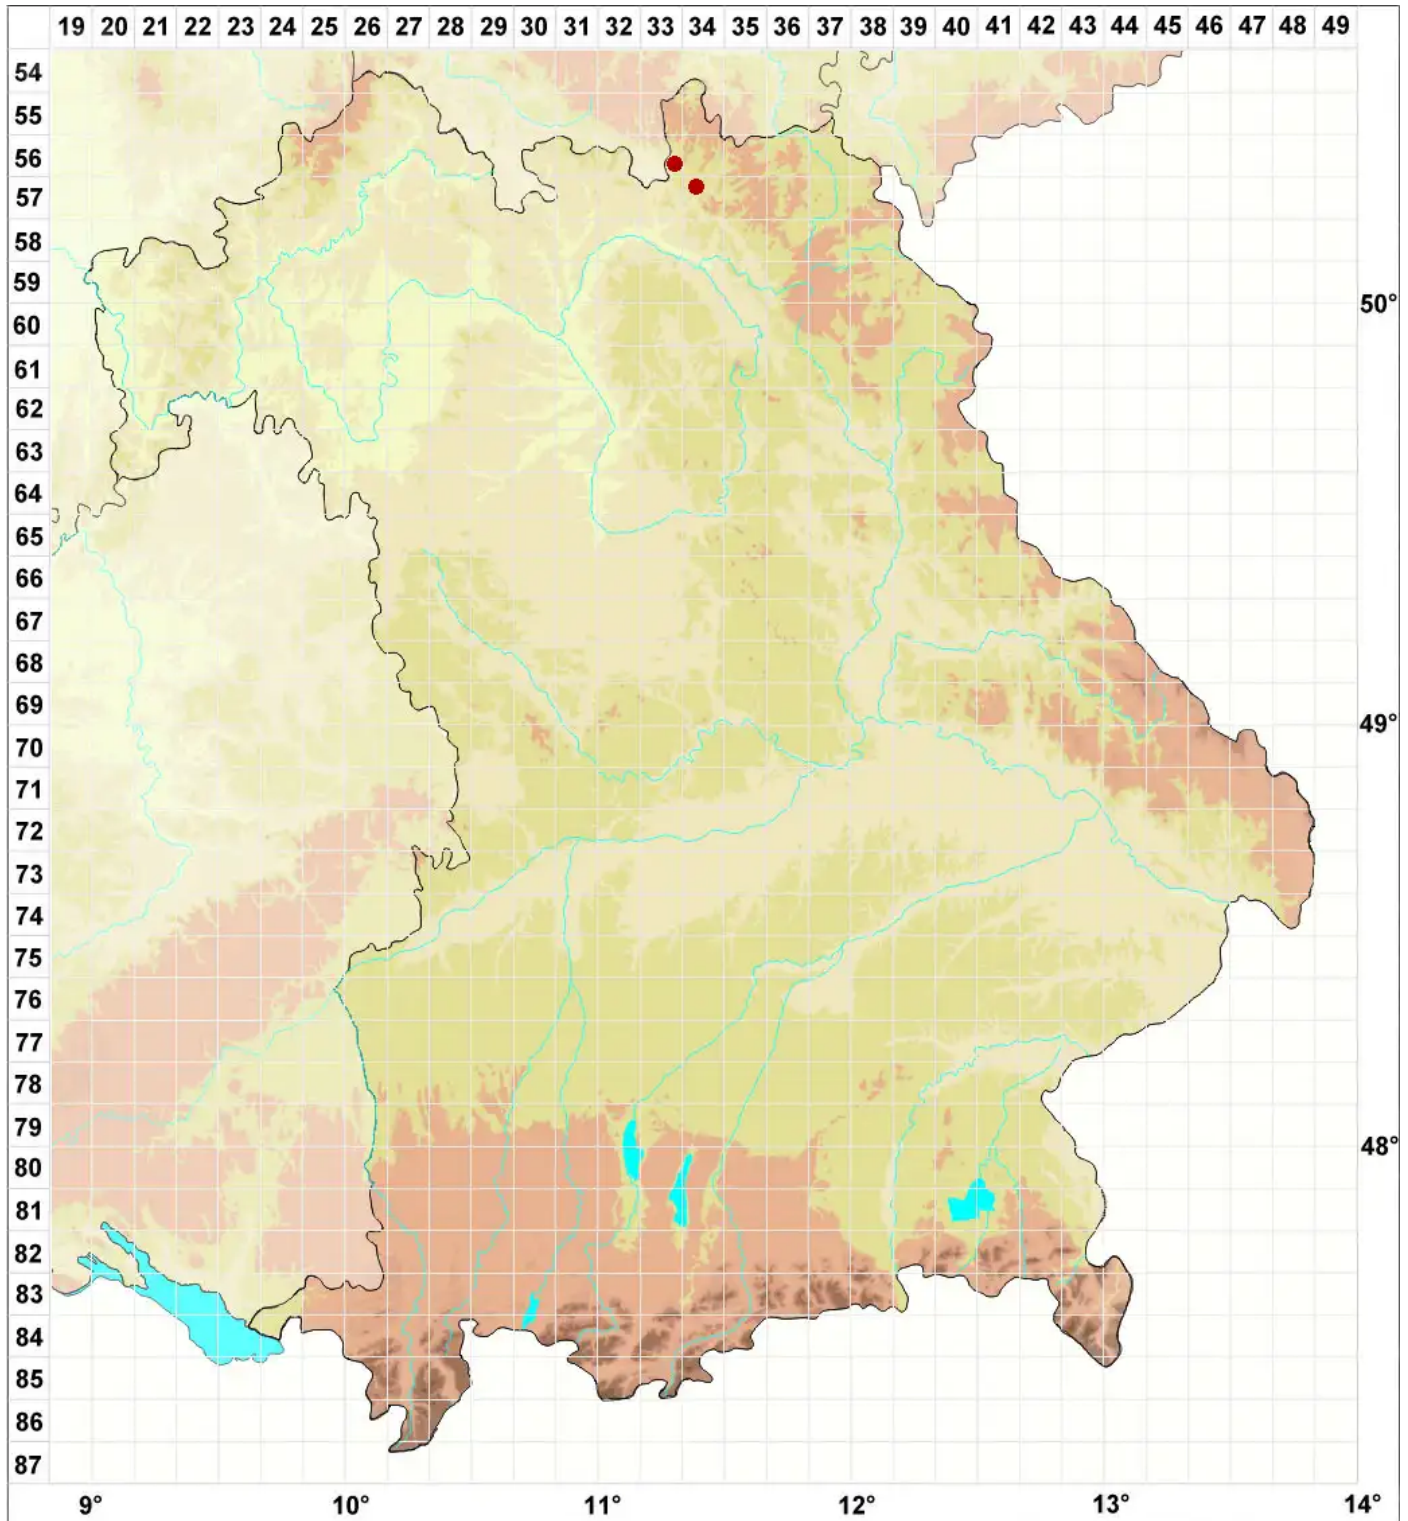

# Lecidella subviridis Tønsberg

## Gelbgrüne Schwarznappflechte

Legende:

**Symbole:**

Ausgefülltes Symbol:  
Zeitraum von 1980 bis heute (Aktuelle Angabe)

Leeres Symbol:  
Zeitraum vor 1980 (Altangabe)

Quadrat: Herbarbeleg