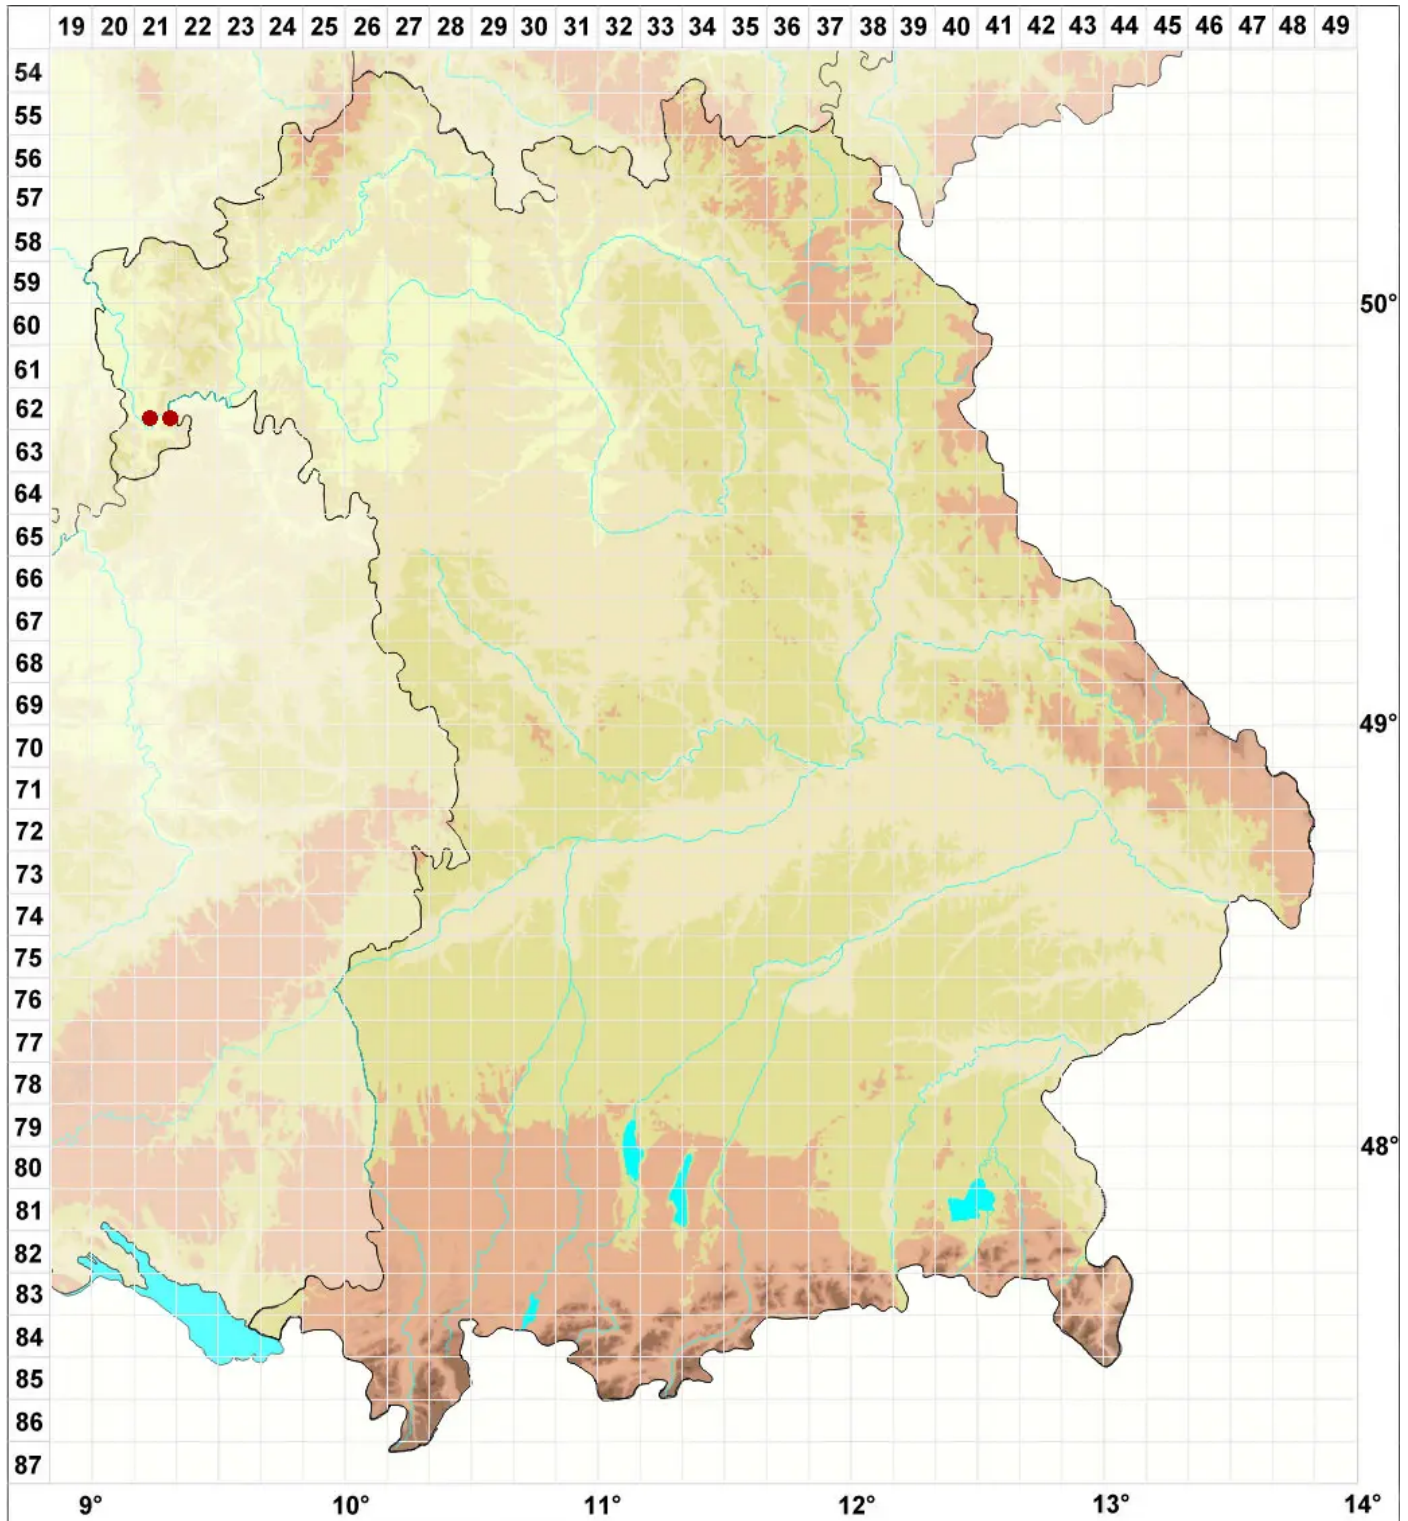

Lecidella viridans (Flot.) Körb.

Grünliche Schwarznappflechte

Legende:

Symbole:

Ausgefülltes Symbol:
Zeitraum von 1980 bis heute (Aktuelle Angabe)

Leeres Symbol:
Zeitraum vor 1980 (Altangabe)

Quadrat: Herbarbeleg