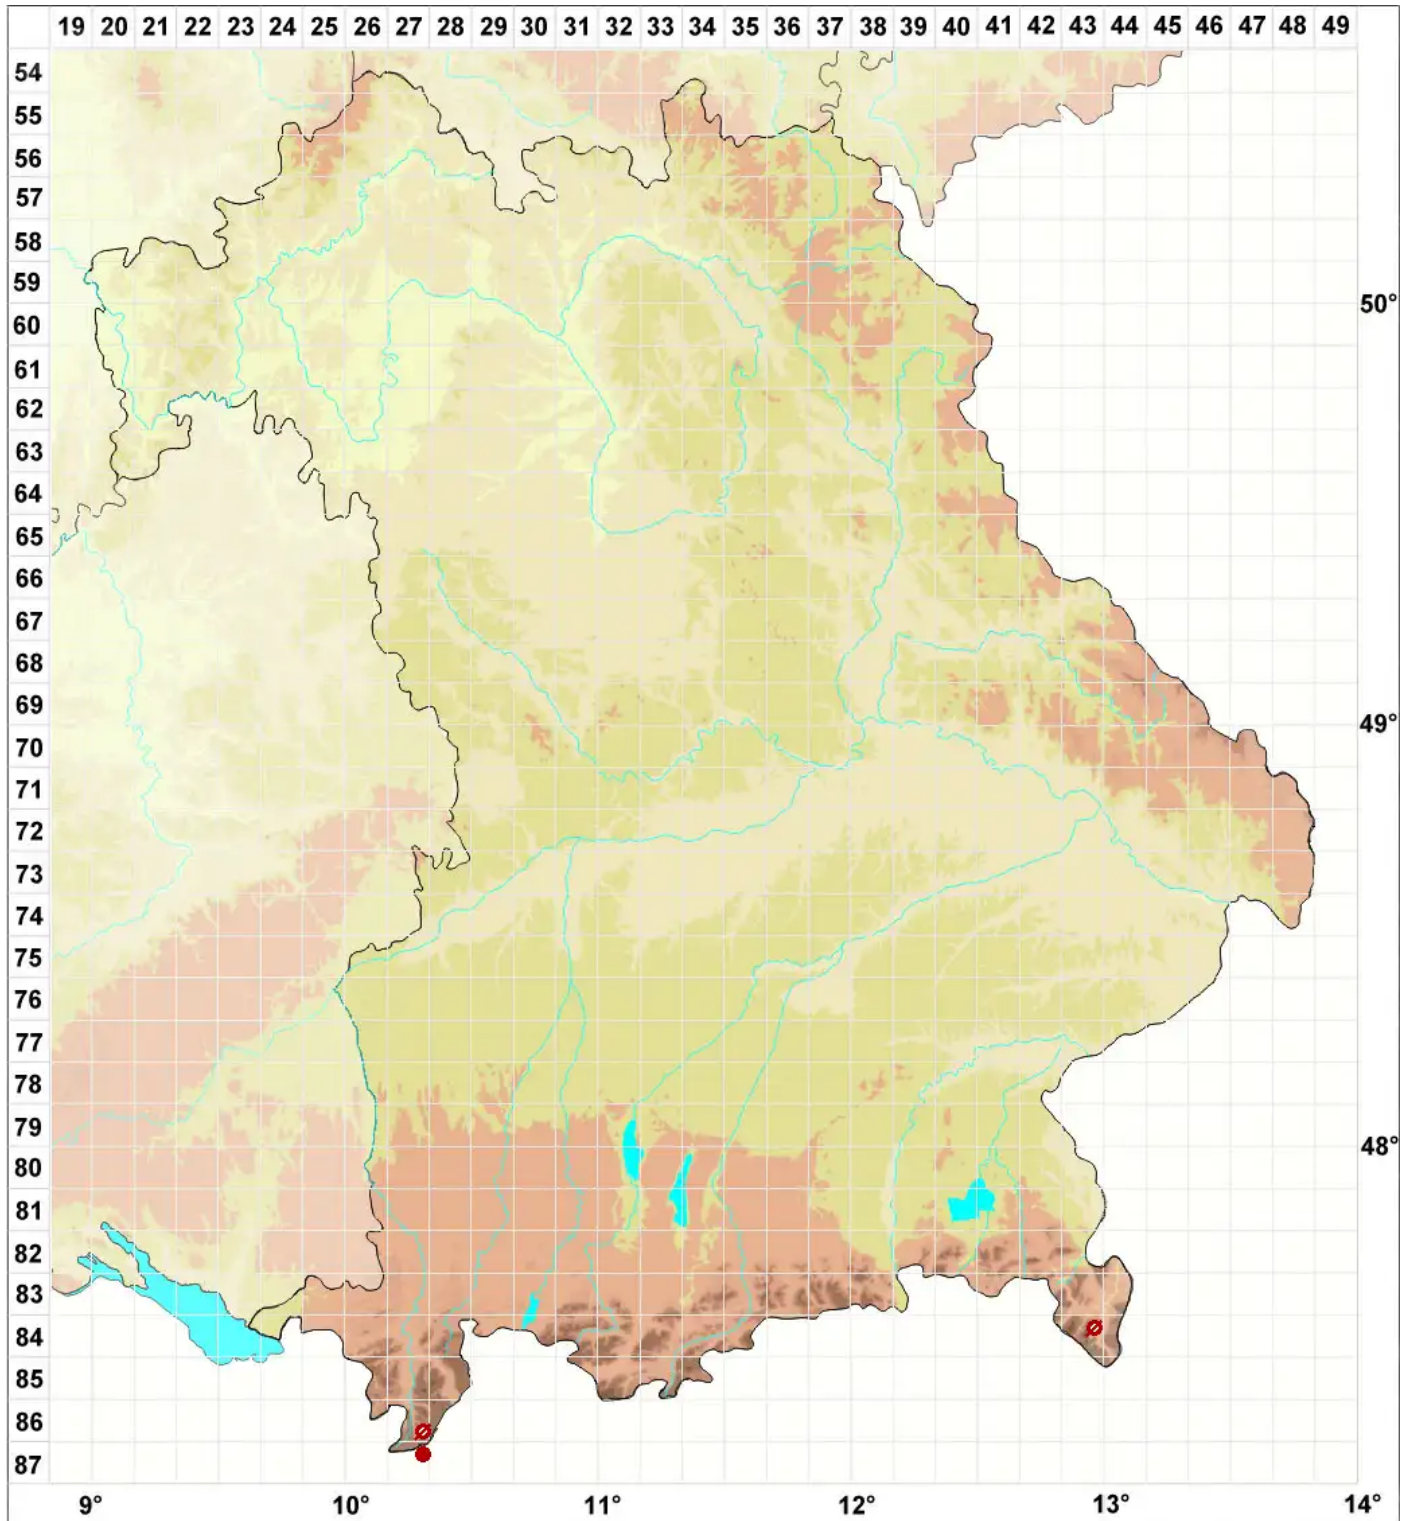

Lecidella wulfenii (Hepp) Körb.

Wulfens Schwarznäpfflechte

Legende:

Symbole:

Ausgefülltes Symbol:
Zeitraum von 1980 bis heute (Aktuelle Angabe)

Leeres Symbol:
Zeitraum vor 1980 (Altangabe)

Quadrat: Herbarbeleg