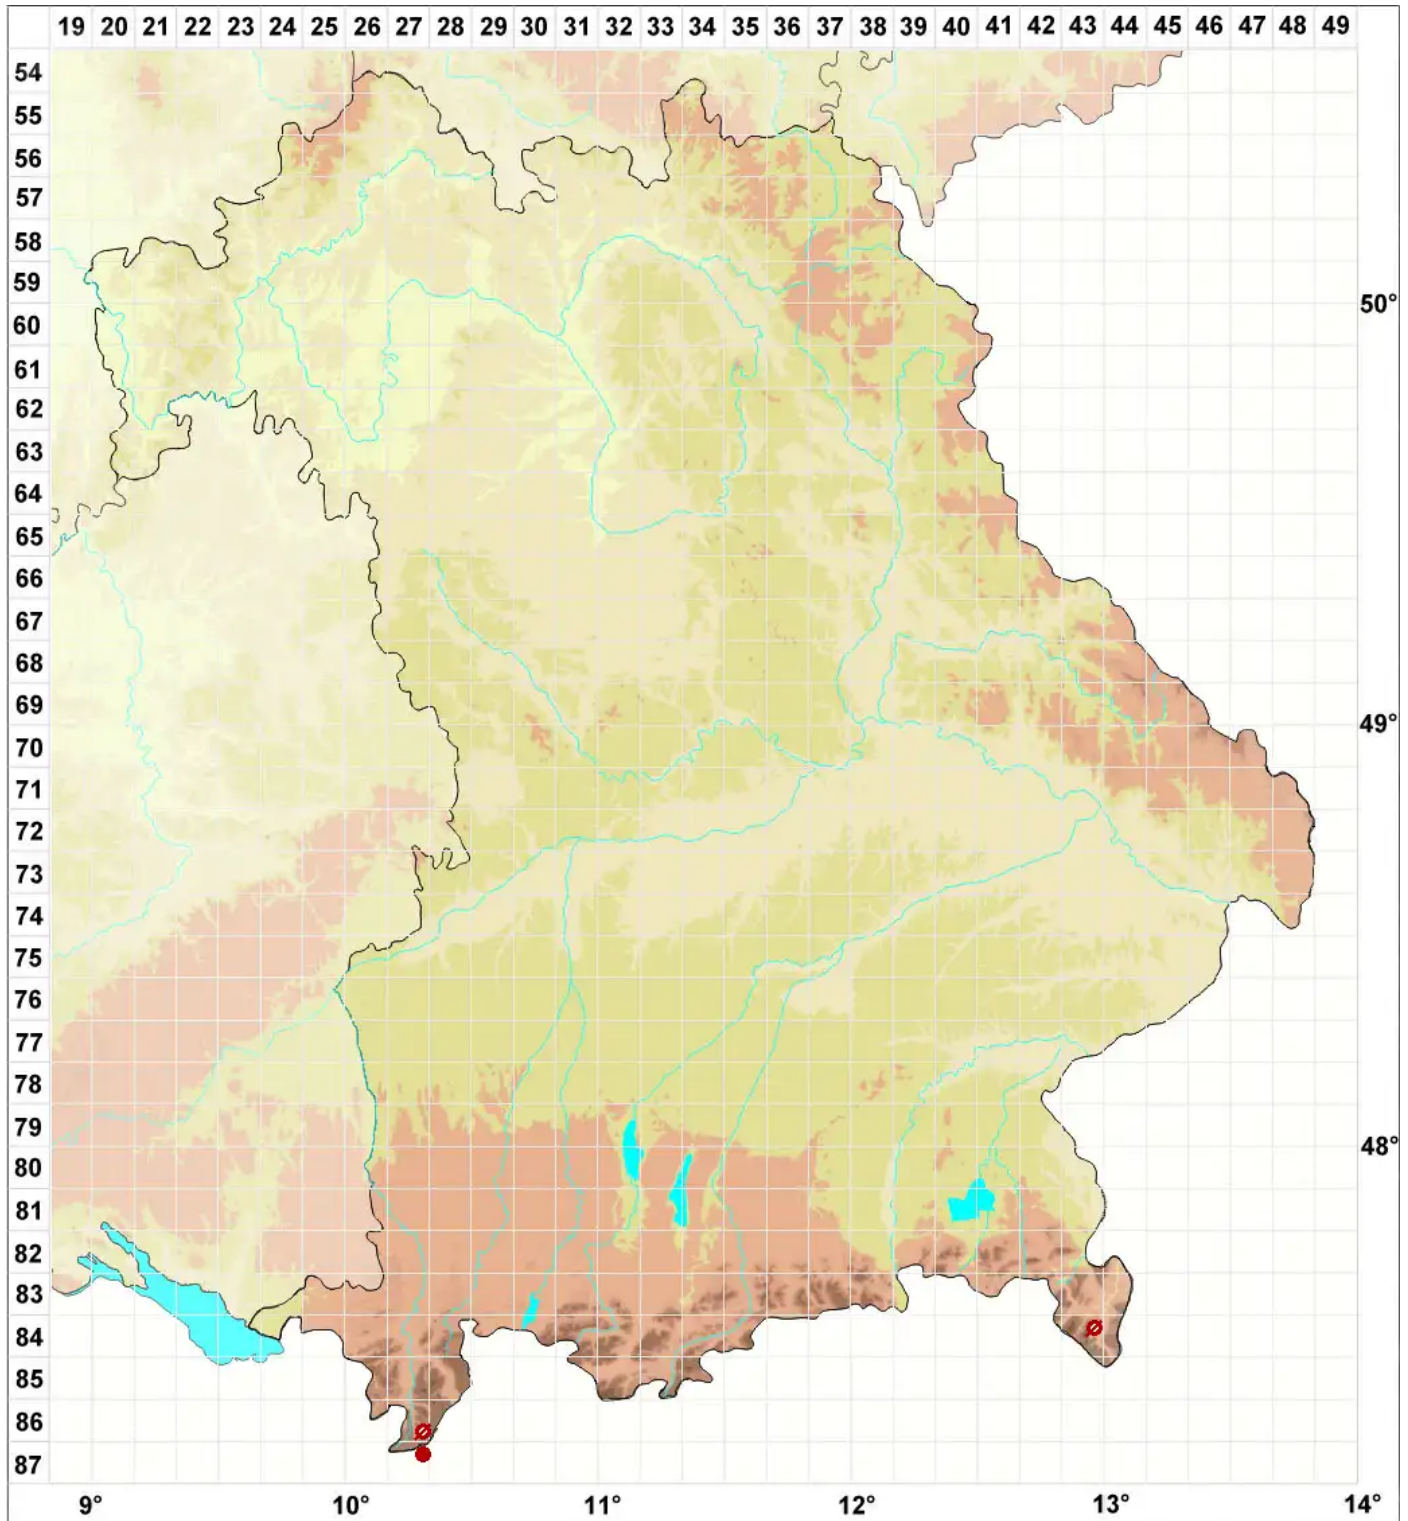

Lecidella wulfenii (Hepp) Körb.

Wulfens Schwarznapfflechte

Legende:

Symbole:

Ausgefülltes Symbol:
Zeitraum von 1980 bis heute (Aktuelle Angabe)

Leeres Symbol:
Zeitraum vor 1980 (Altangabe)

Quadrat: Herbarbeleg