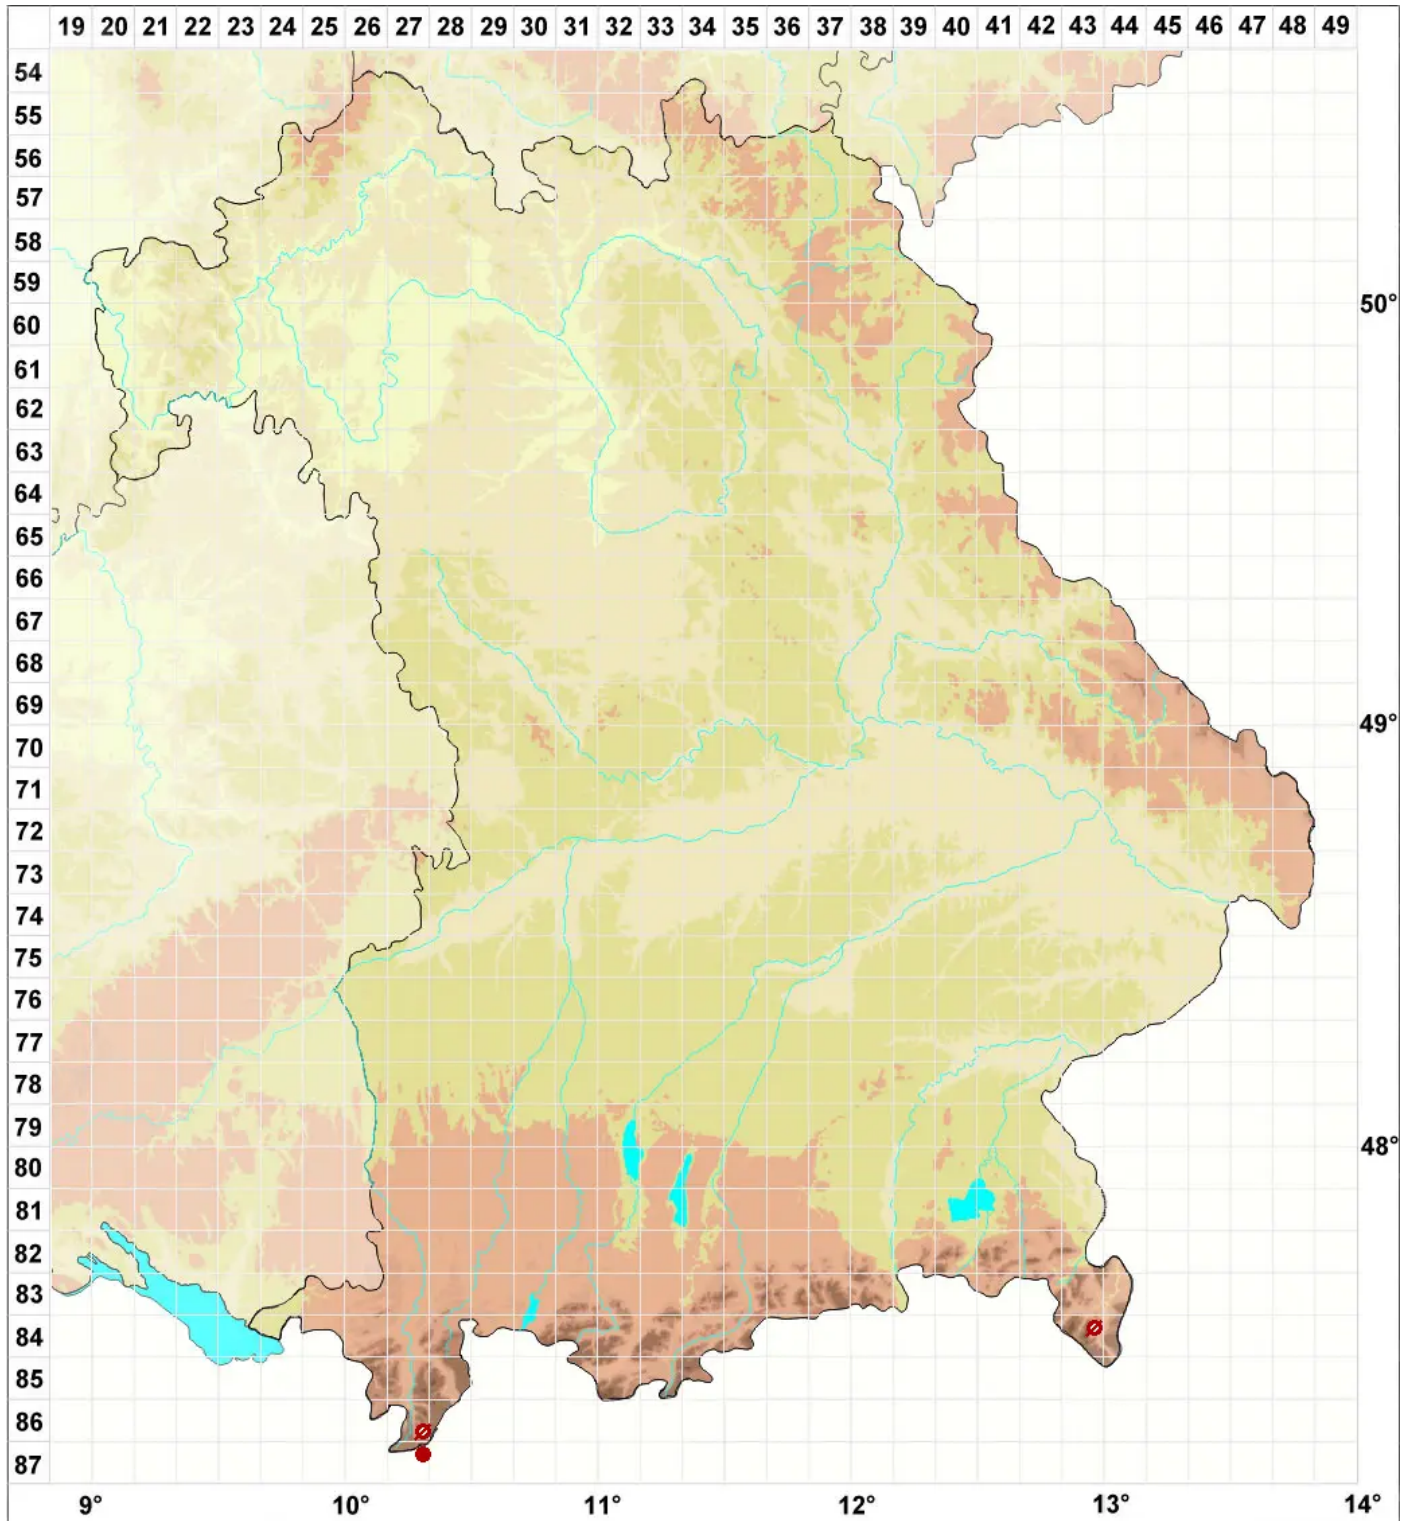

# Lecidella wulfenii (Hepp) Körb.

## Wulfens Schwarznapfflechte

Legende:

**Symbole:**

Ausgefülltes Symbol:  
Zeitraum von 1980 bis heute (Aktuelle Angabe)

Leeres Symbol:  
Zeitraum vor 1980 (Altangabe)

Quadrat: Herbarbeleg