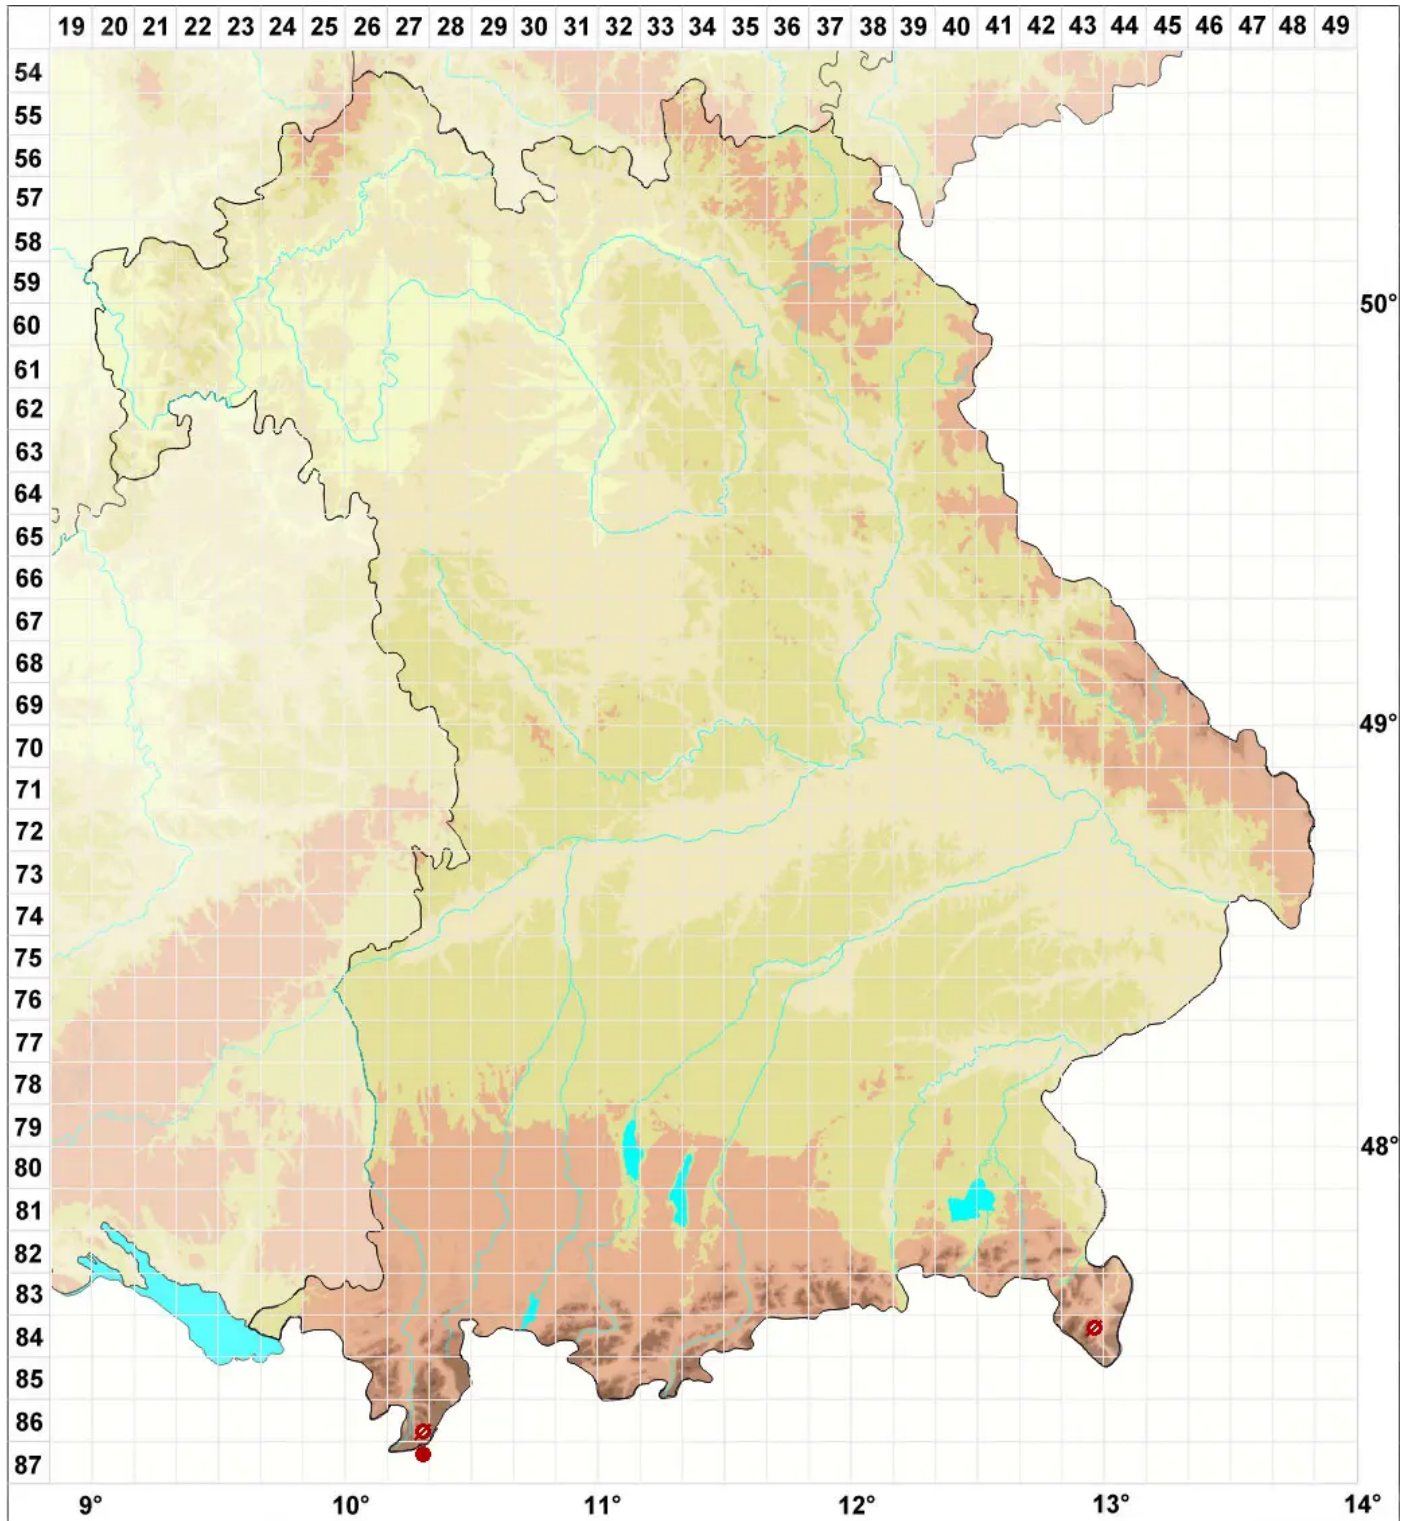

Lecidella wulfenii (Hepp) Körb.

Wulfens Schwarznäpflechte

Legende:

Symbole:

Ausgefülltes Symbol:
Zeitraum von 1980 bis heute (Aktuelle Angabe)

Leeres Symbol:
Zeitraum vor 1980 (Altangabe)

Quadrat: Herbarbeleg