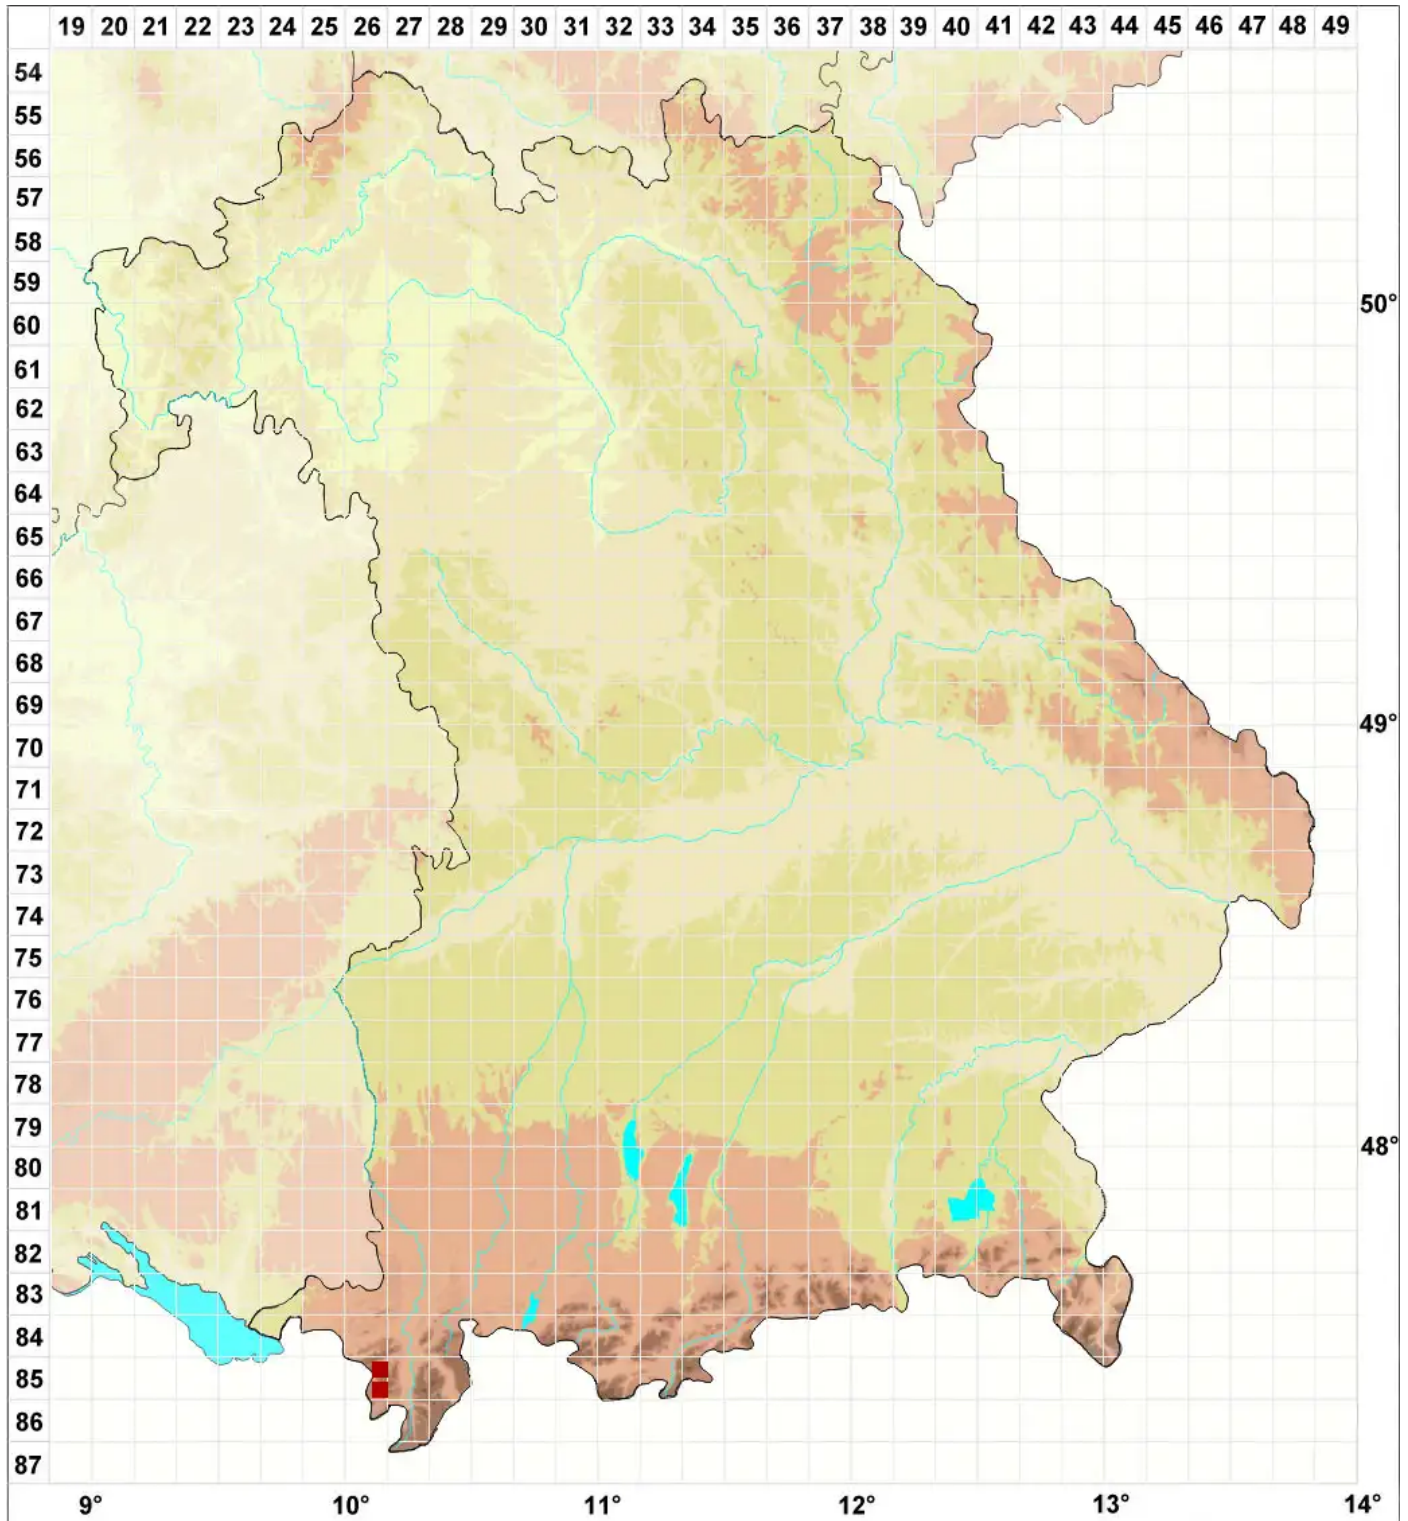

Lecidoma demissum (Rutstr.) Gotth. Schneid. & Hertel

Alpen-Erdkruste

Legende:

Symbole:

Ausgefülltes Symbol:
Zeitraum von 1980 bis heute (Aktuelle Angabe)

Leeres Symbol:
Zeitraum vor 1980 (Altangabe)

Quadrat: Herbarbeleg