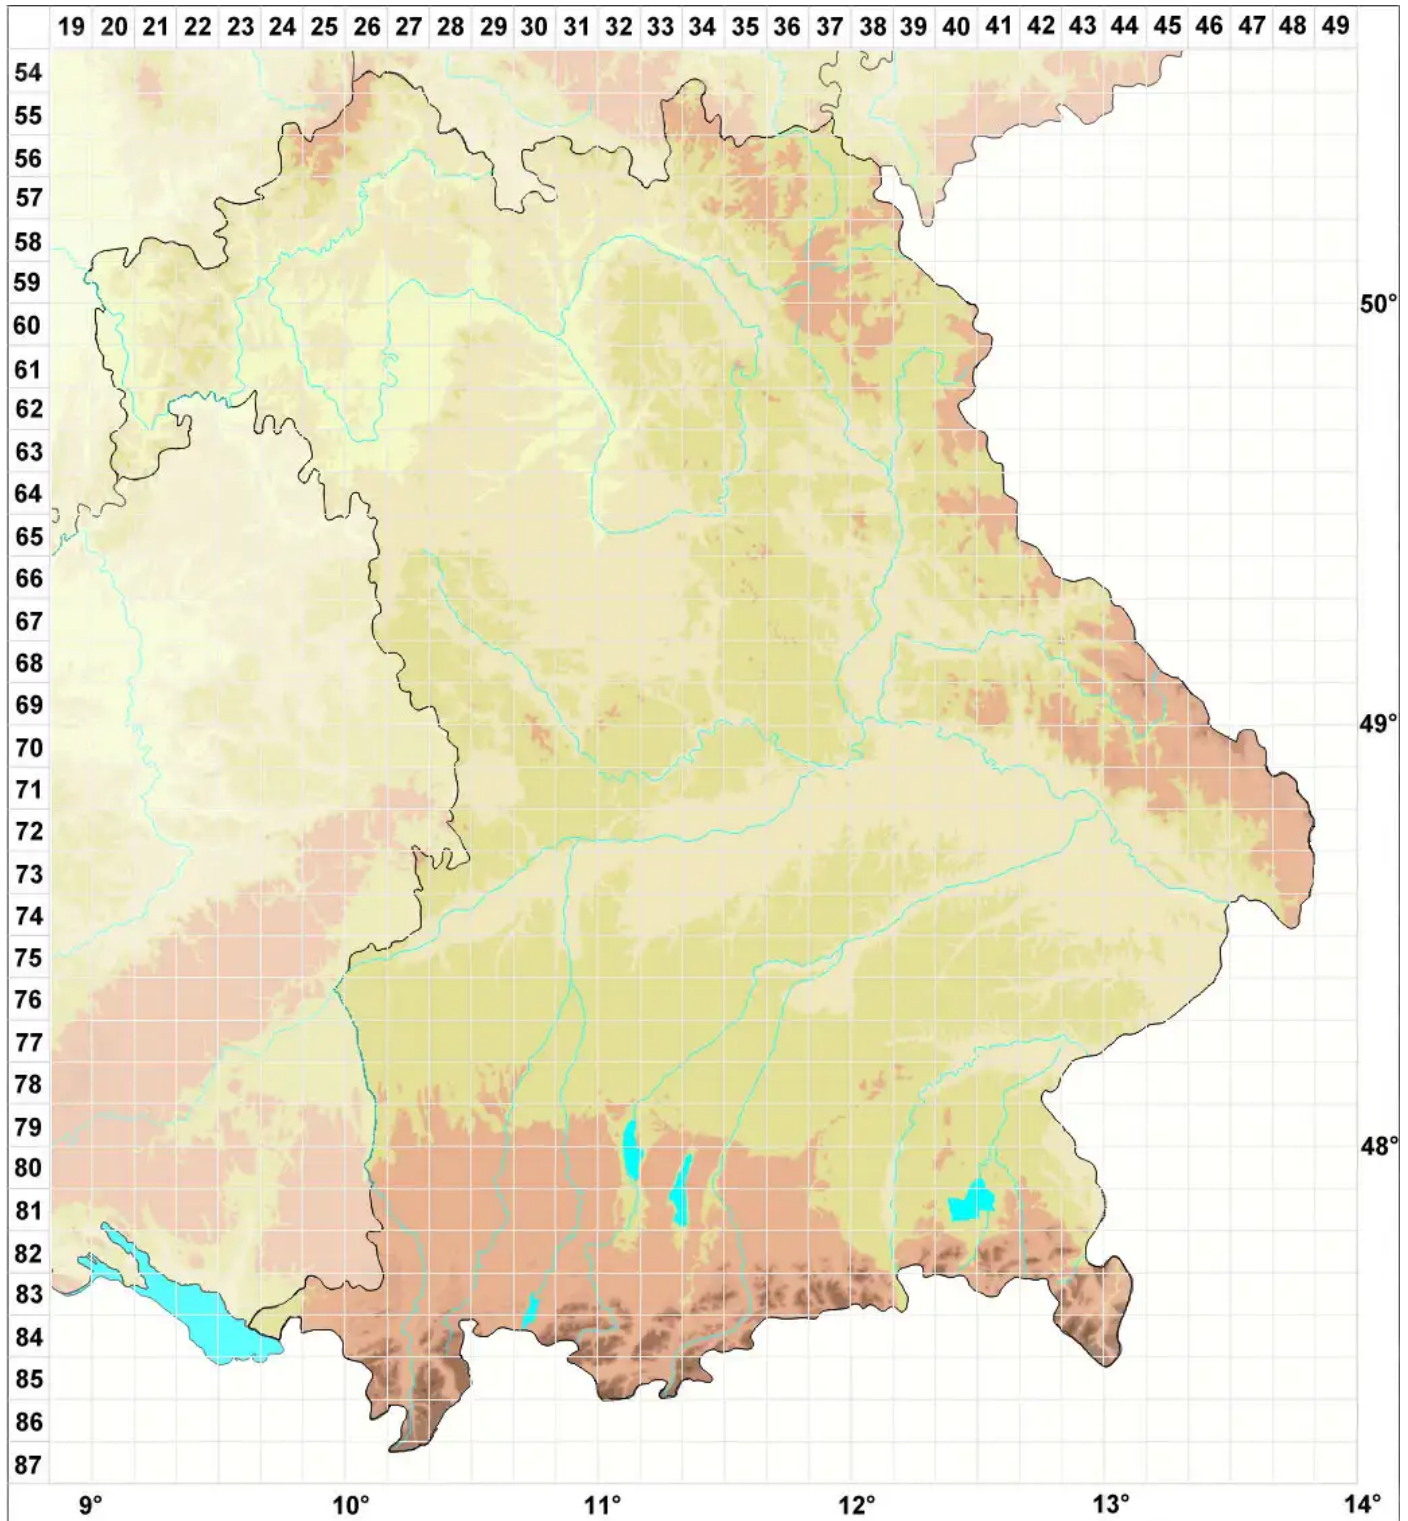

Phacographa zwackhii (A. Massal. ex Zwackh) Hafellner

Legende:

Symbole:

Ausgefülltes Symbol:
Zeitraum von 1980 bis heute (Aktuelle Angabe)

Leeres Symbol:
Zeitraum vor 1980 (Altangabe)

Quadrat: Herbarbeleg