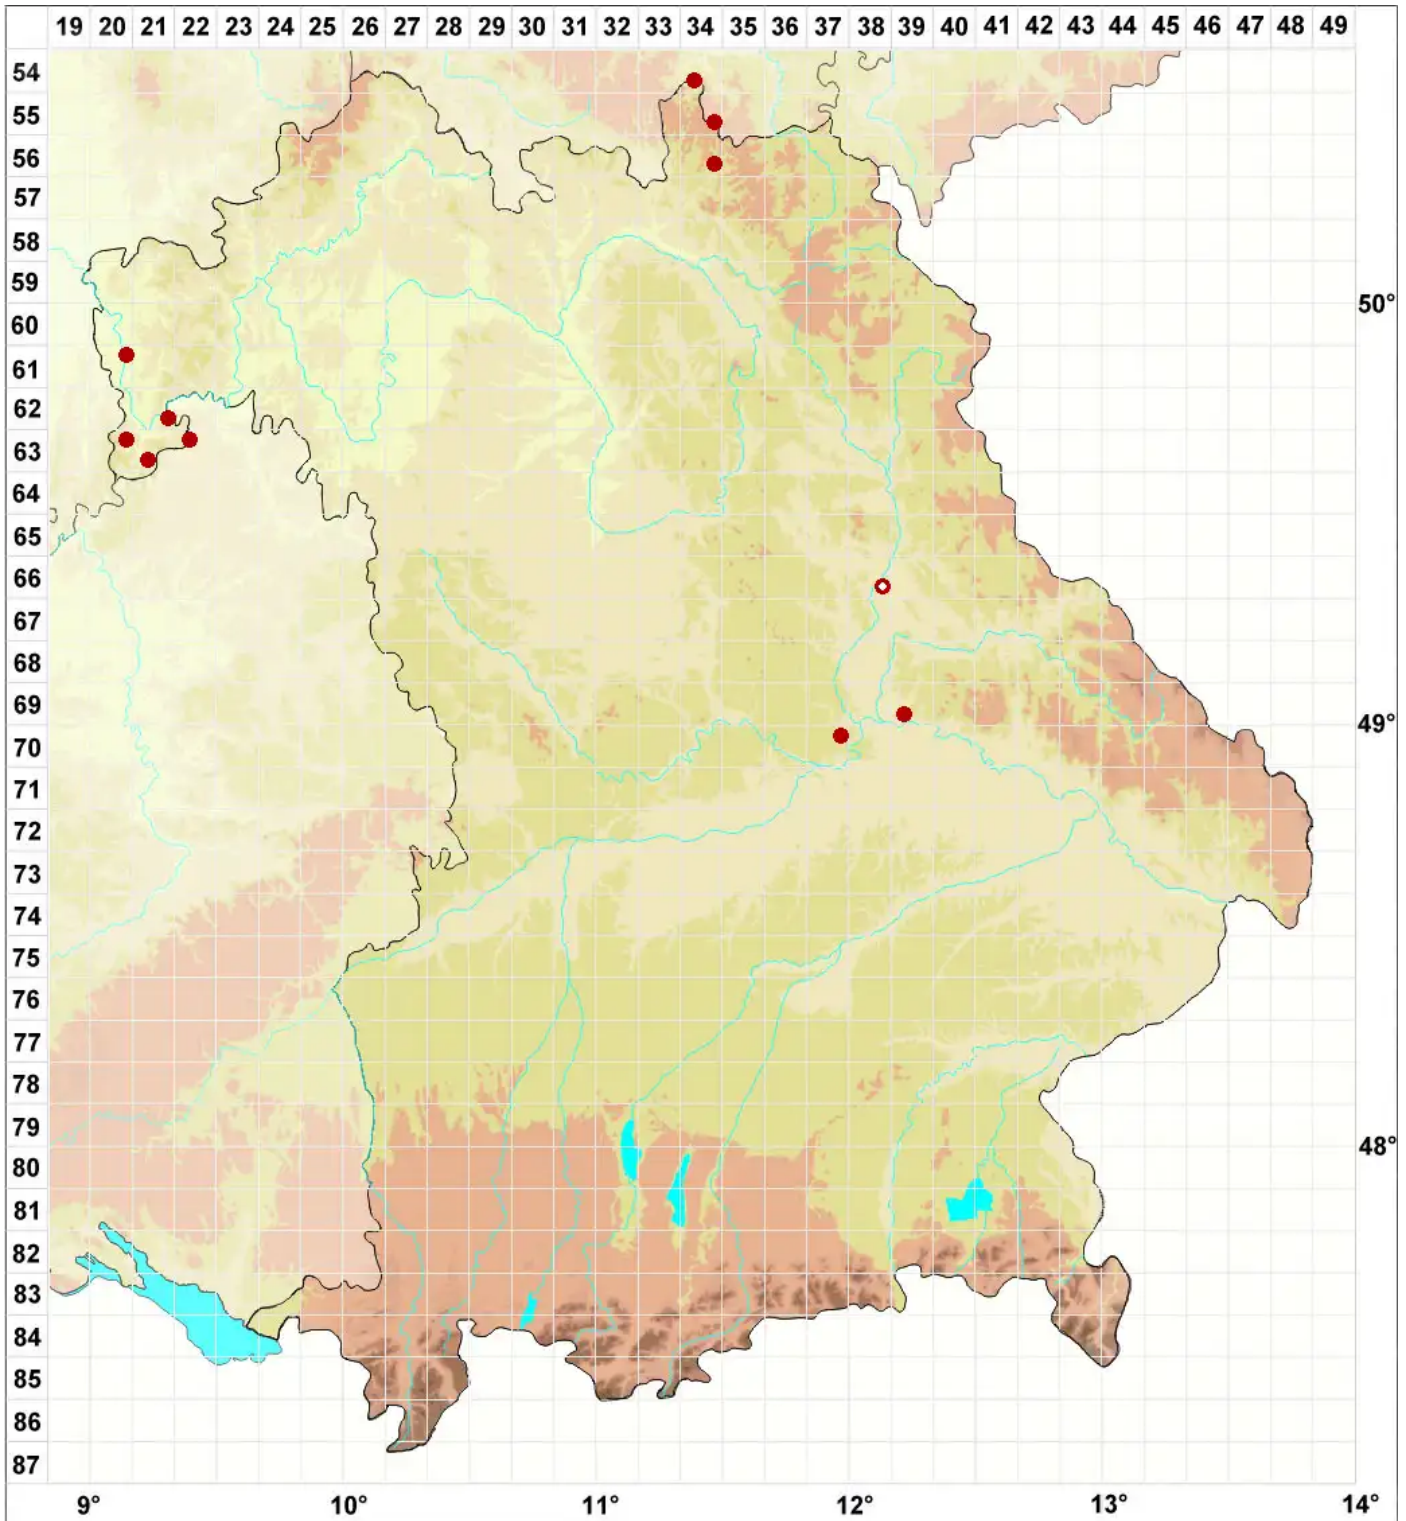

# Micarea erratica (Körb.) Hertel, Rambold & Pietschm.

Legende:

- Symbole:**
- Ausgefülltes Symbol:  
Zeitraum von 1980 bis heute (Aktuelle Angabe)
  - Leeres Symbol:  
Zeitraum vor 1980 (Altangabe)
  - Quadrat: Herbarbeleg