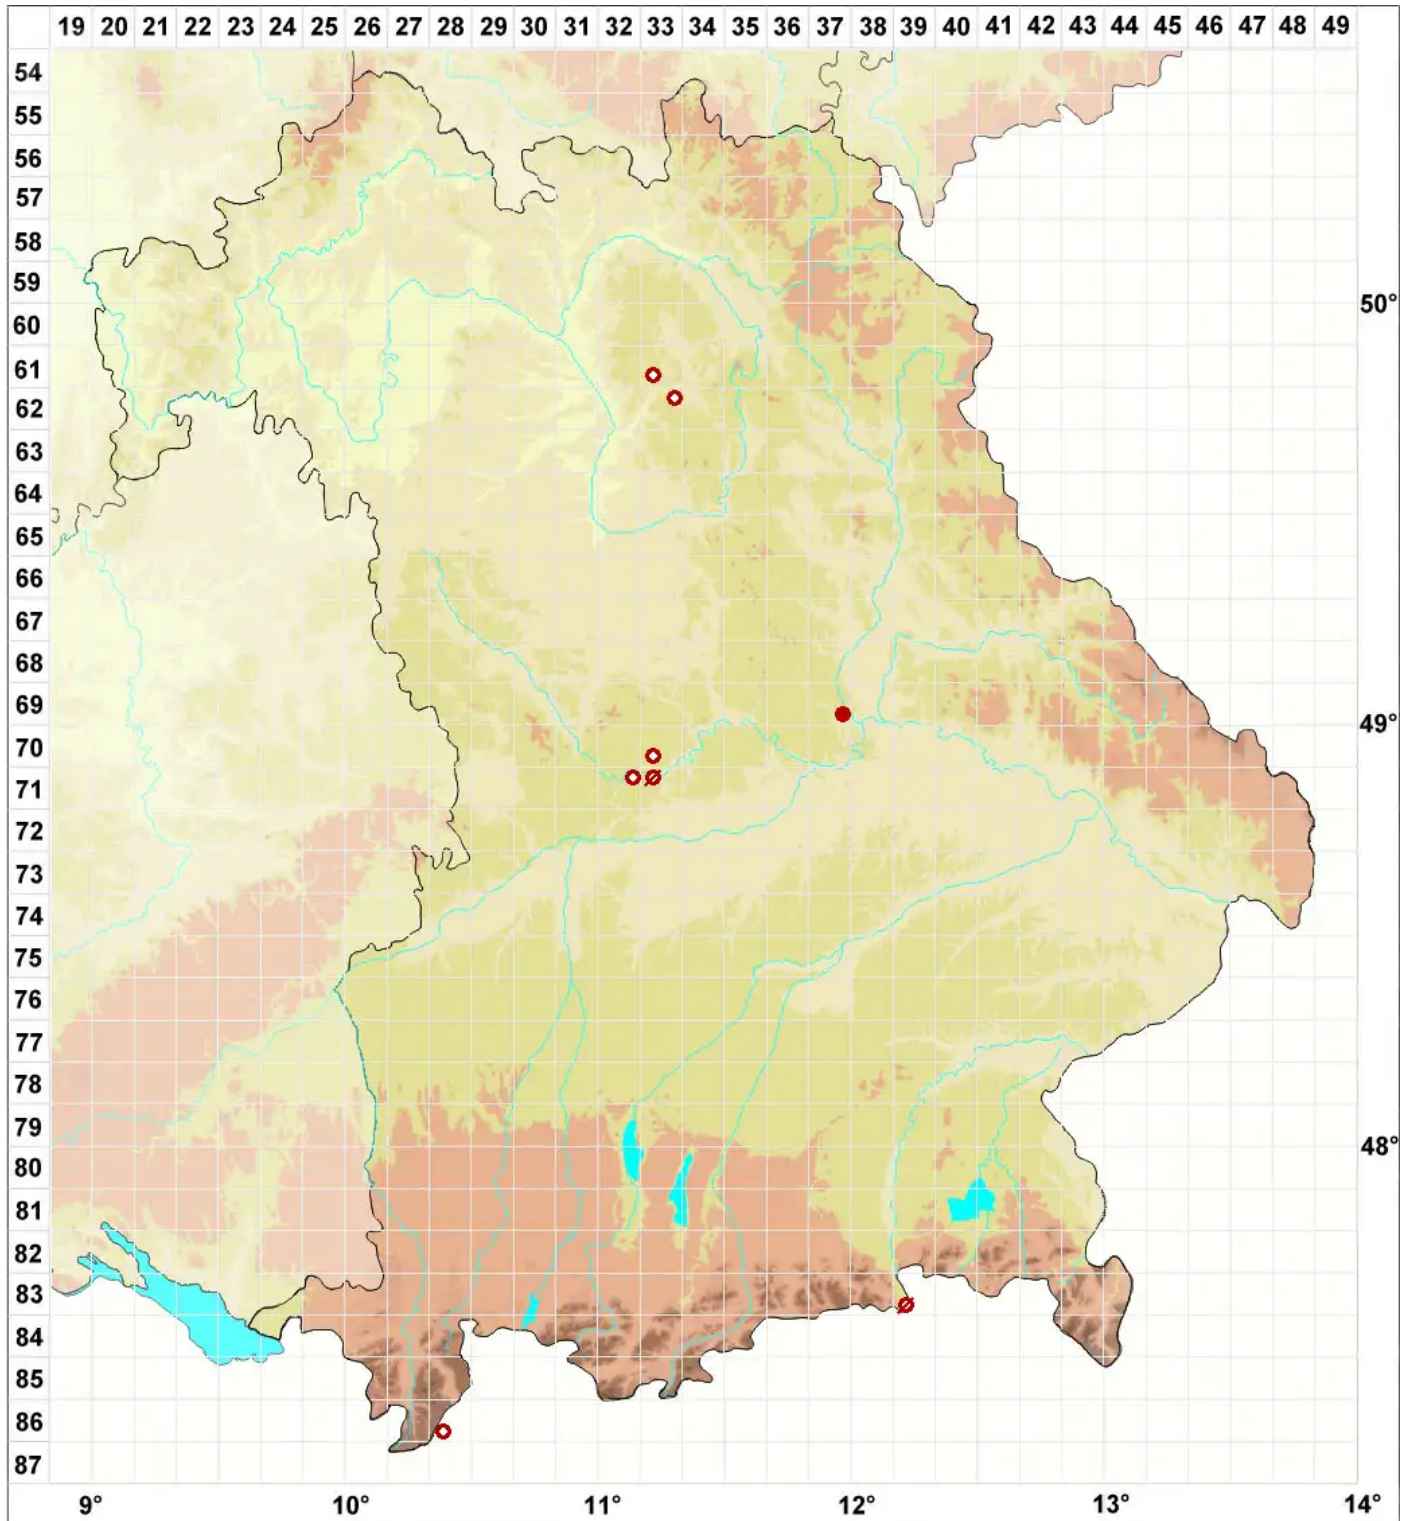

Lempholemma botryosum (A. Massal.) Zahlbr.

Trauben-Schleimflechte

Legende:

- Symbole:**
Ausgefülltes Symbol:
Zeitraum von 1980 bis heute (Aktuelle Angabe)
Leeres Symbol:
Zeitraum vor 1980 (Altangabe)
Quadrat: Herbarbeleg