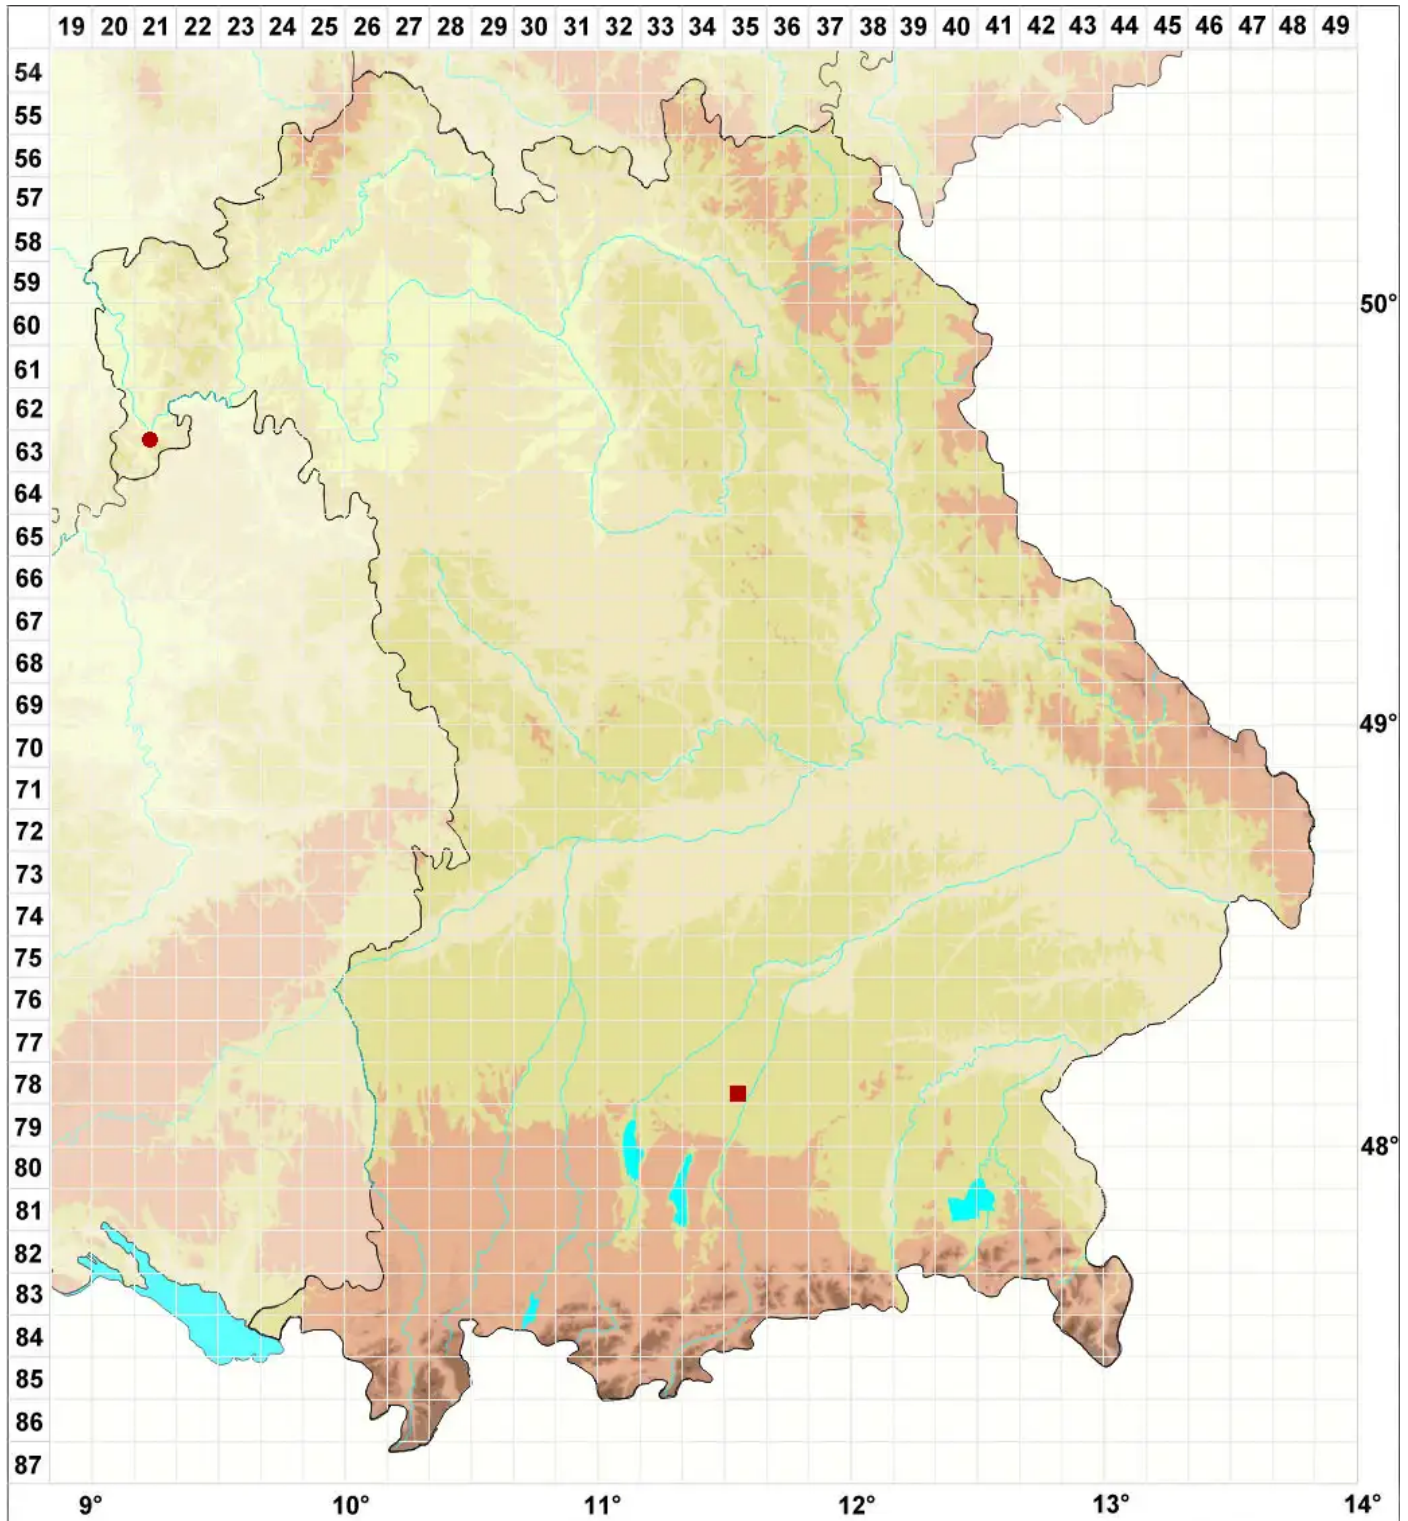

Lempholemma polyanthes (Bernh.) Malme

Vielfruchtige Schleimflechte

Legende:

Symbole:
Ausgefülltes Symbol:
Zeitraum von 1980 bis heute (Aktuelle Angabe)
Leeres Symbol:
Zeitraum vor 1980 (Altangabe)
Quadrat: Herbarbeleg