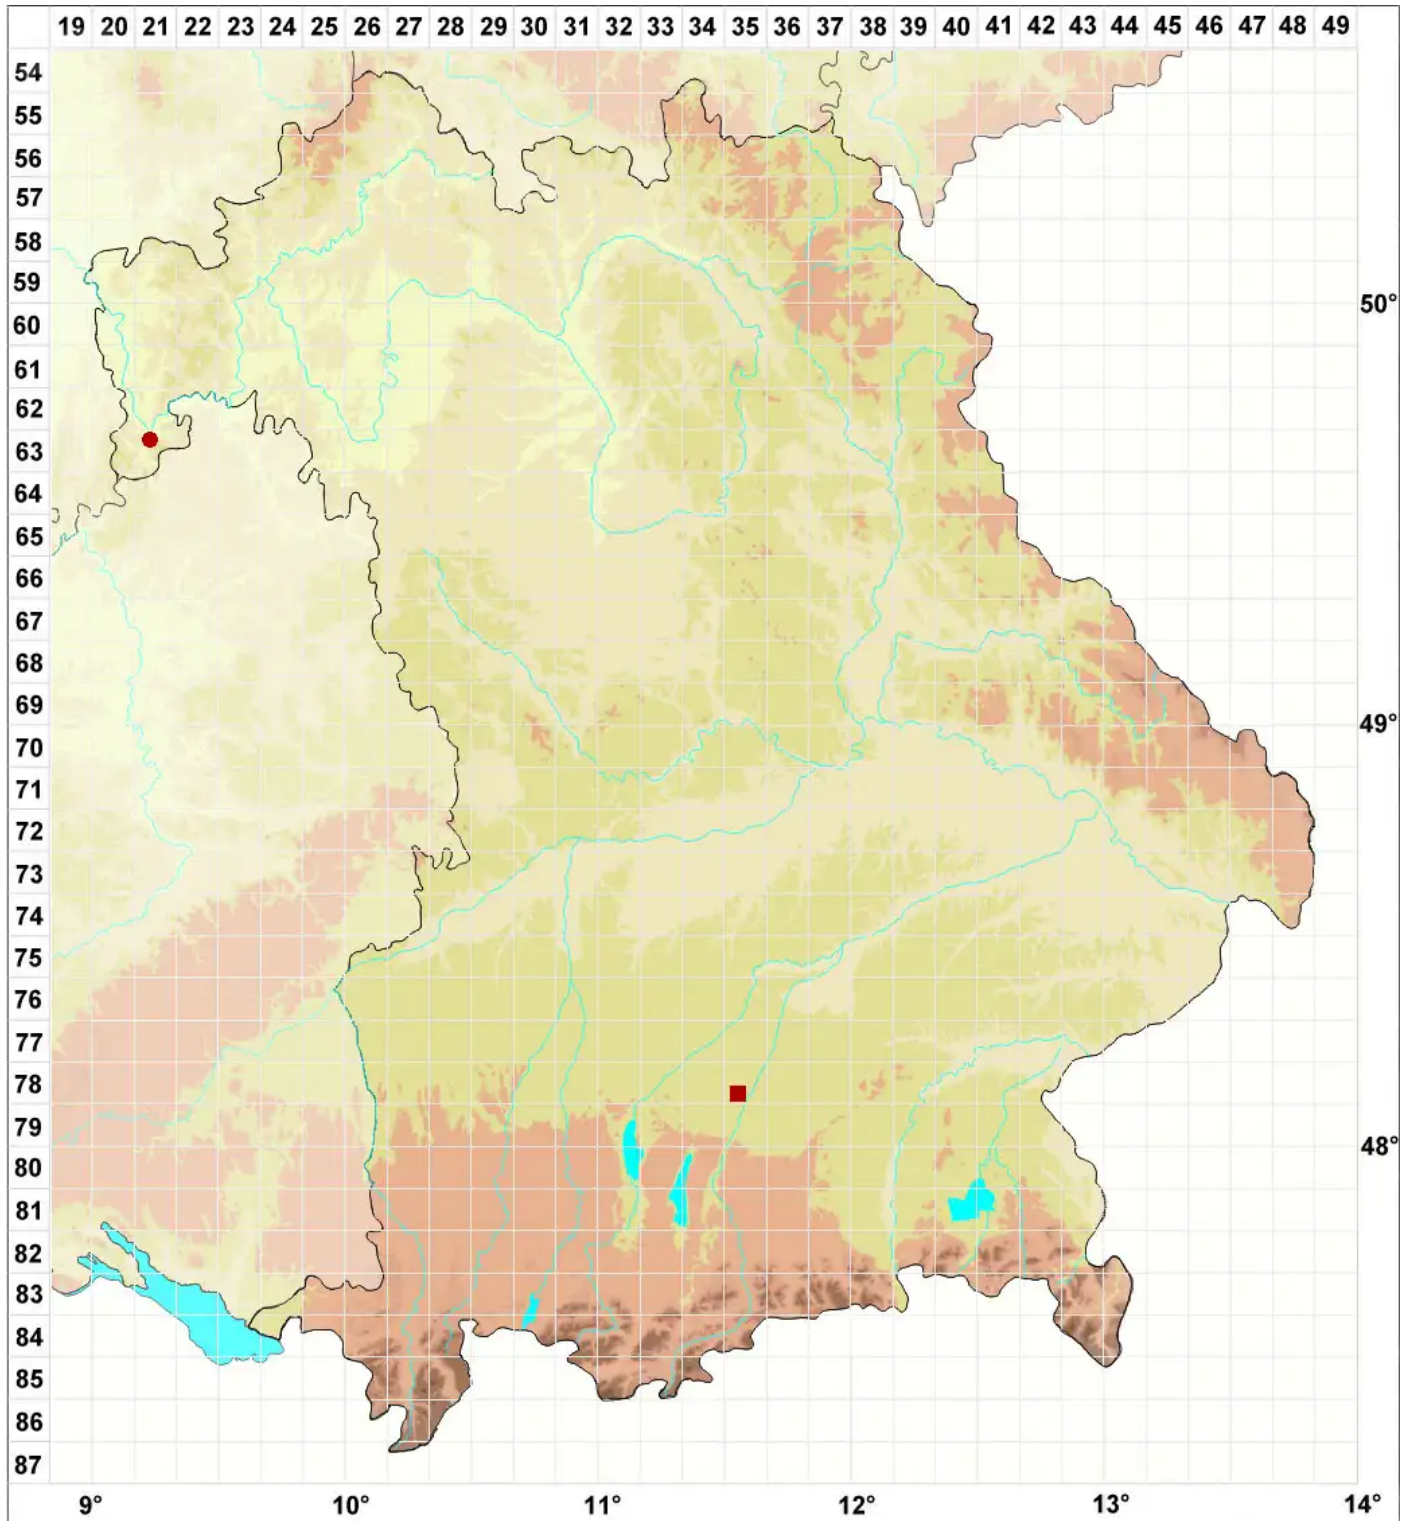

Lempholemma polyanthes (Bernh.) Malme

Vielfruchtige Schleimflechte

Legende:

- Symbole:**
- Ausgefülltes Symbol:
Zeitraum von 1980 bis heute (Aktuelle Angabe)
 - Leeres Symbol:
Zeitraum vor 1980 (Altangabe)
 - Quadrat: Herbarbeleg