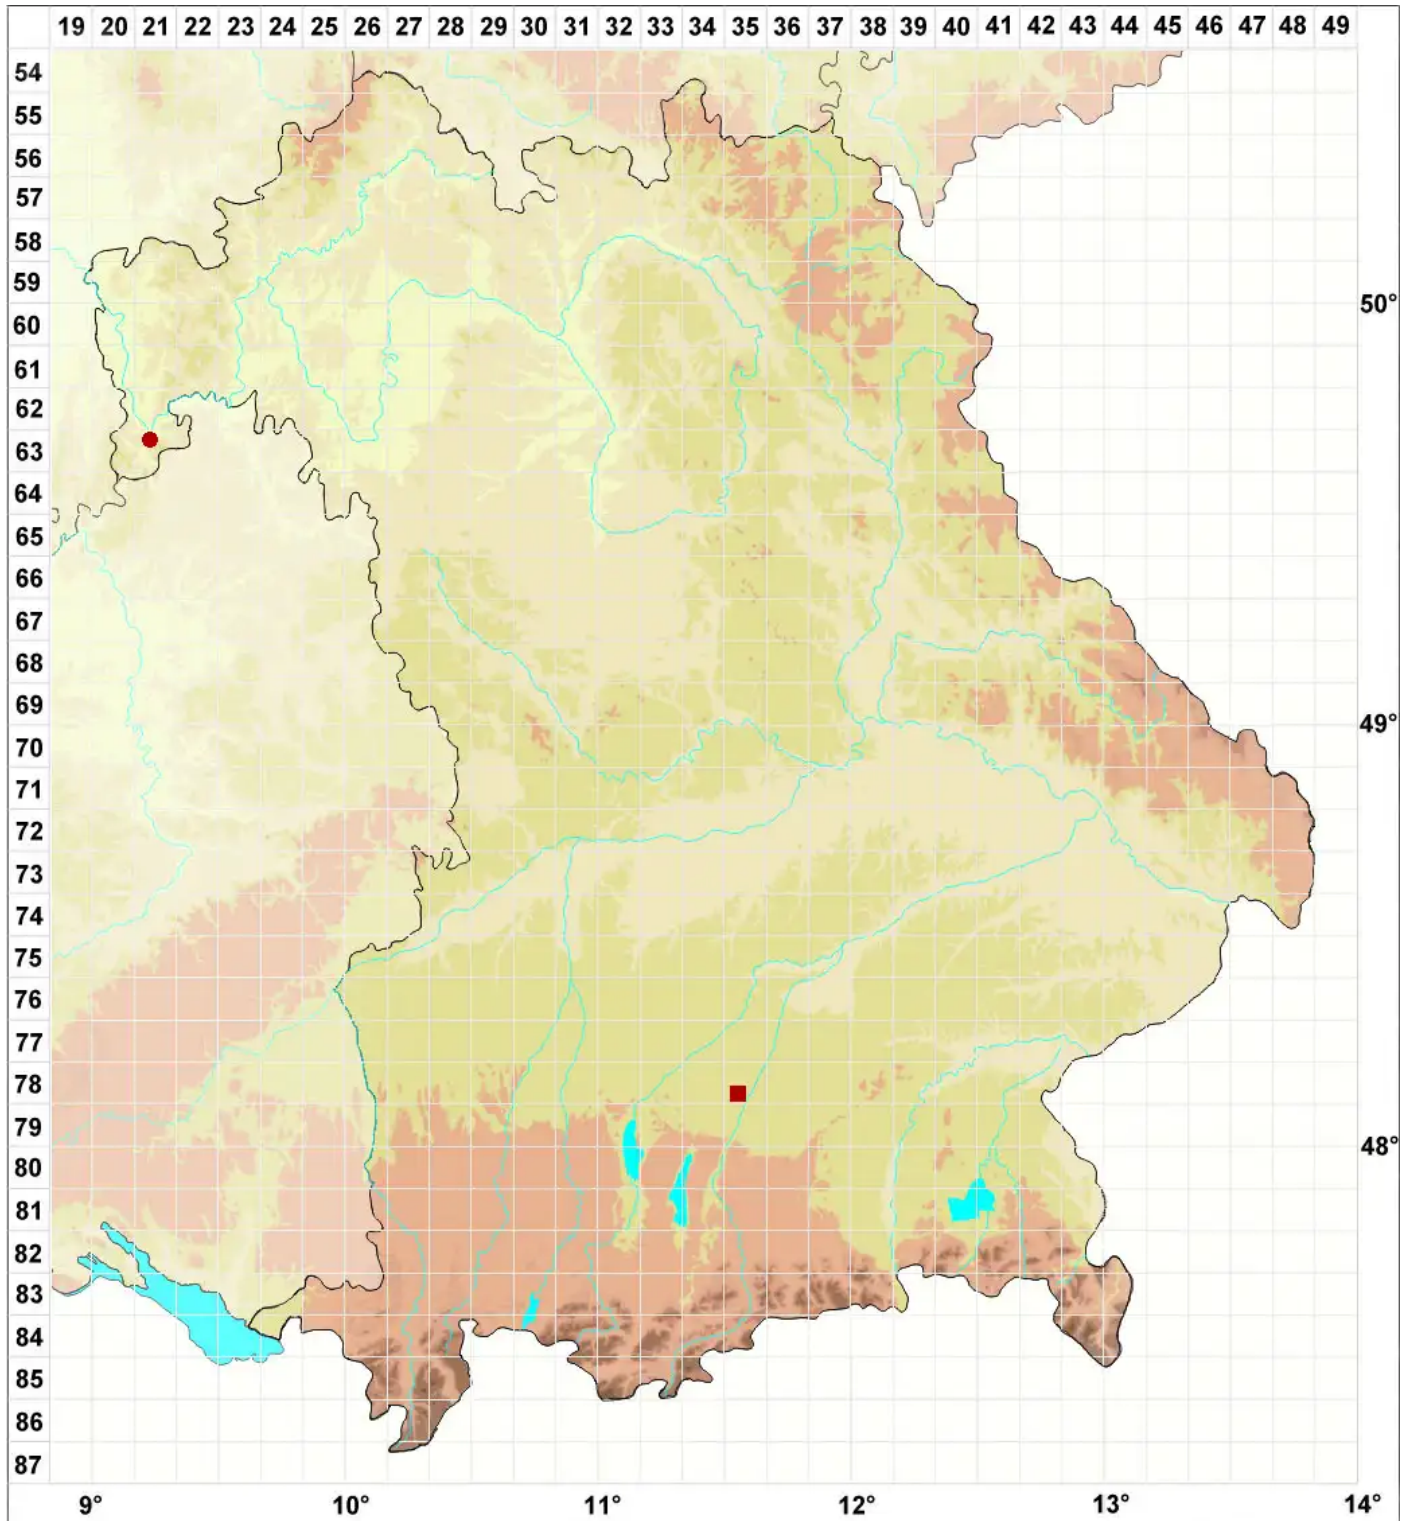

# Lempholemma polyanthes (Bernh.) Malme

Vielfruchtige Schleimflechte

Legende:

- Symbole:**  
Ausgefülltes Symbol:  
Zeitraum von 1980 bis heute (Aktuelle Angabe)  
Leeres Symbol:  
Zeitraum vor 1980 (Altangabe)  
Quadrat: Herbarbeleg