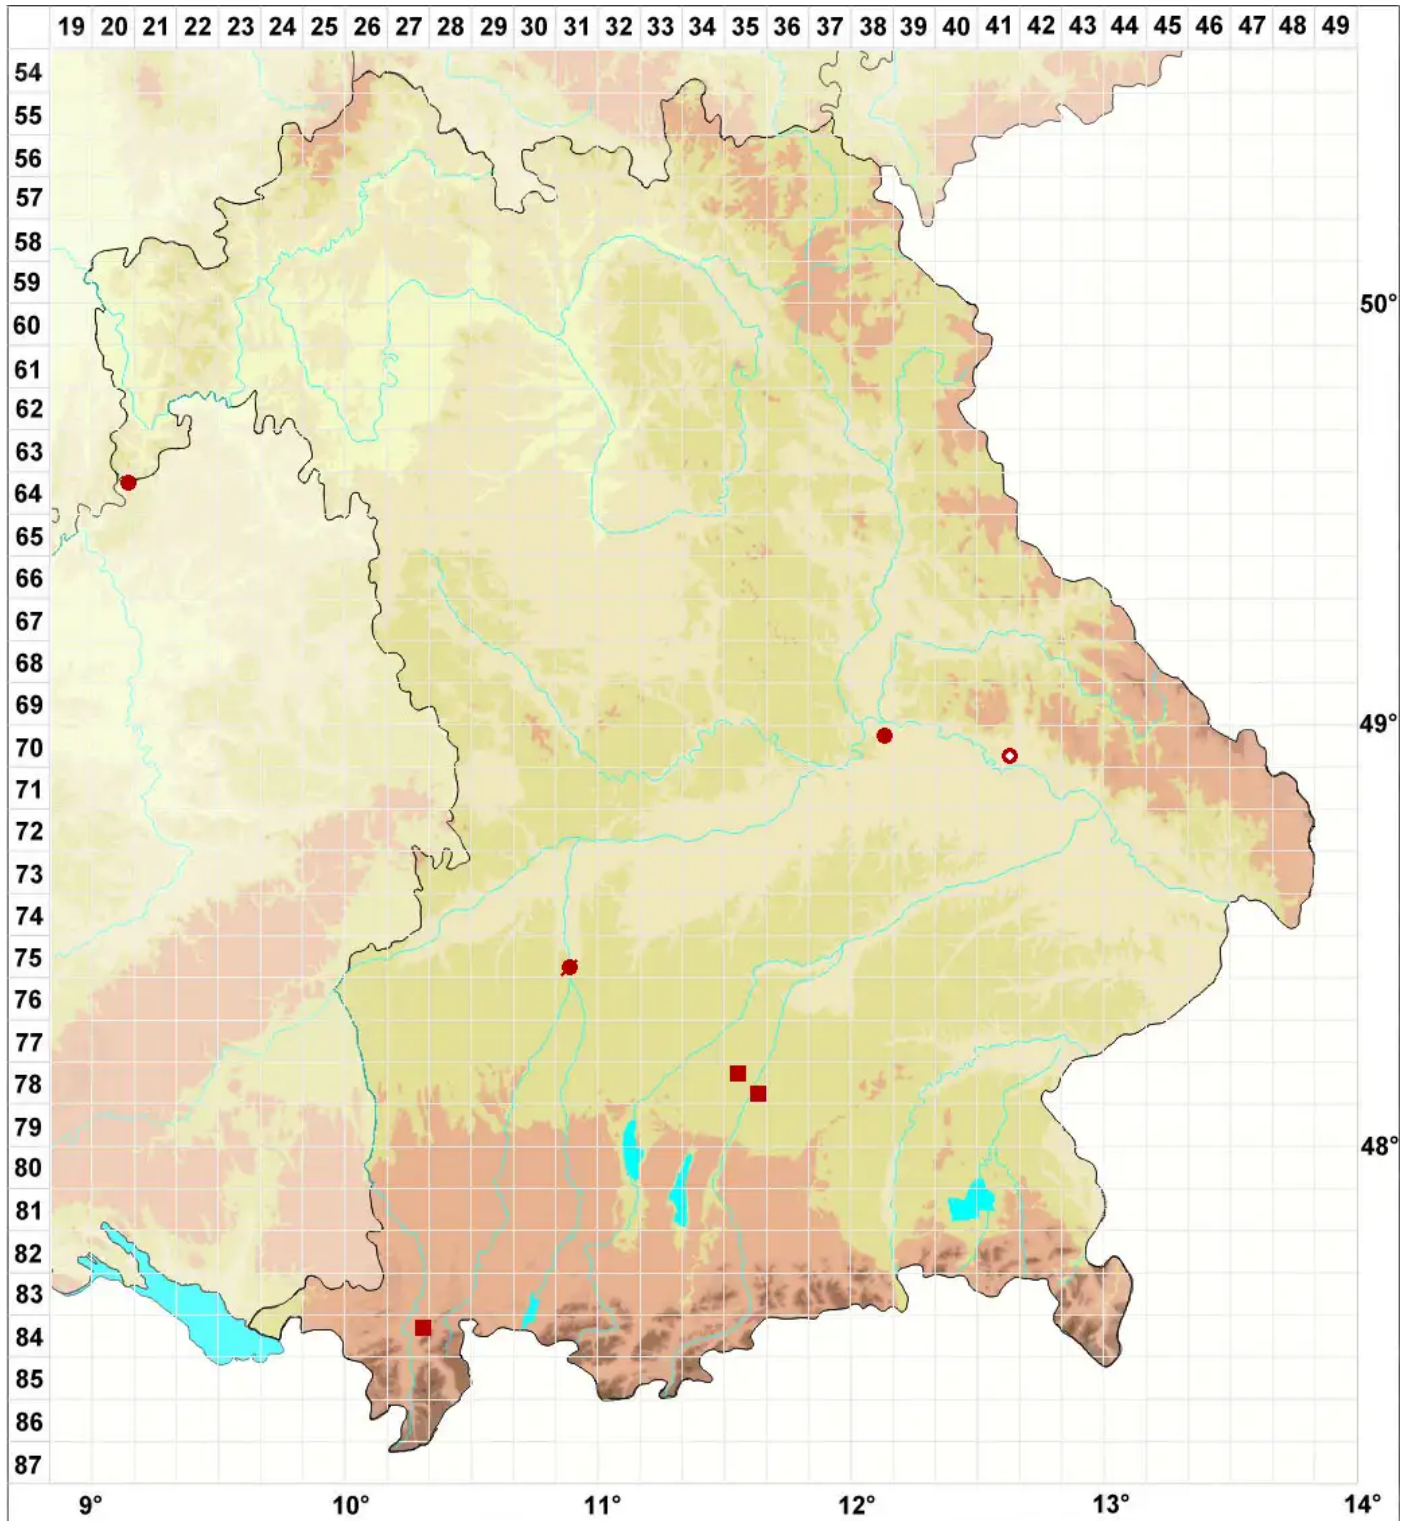

Lempholemma chalazanum (Ach.) de Lesd.

Körnige Schleimflechte

Legende:

Symbole:
Ausgefülltes Symbol:
Zeitraum von 1980 bis heute (Aktuelle Angabe)
Leeres Symbol:
Zeitraum vor 1980 (Altangabe)
Quadrat: Herbarbeleg