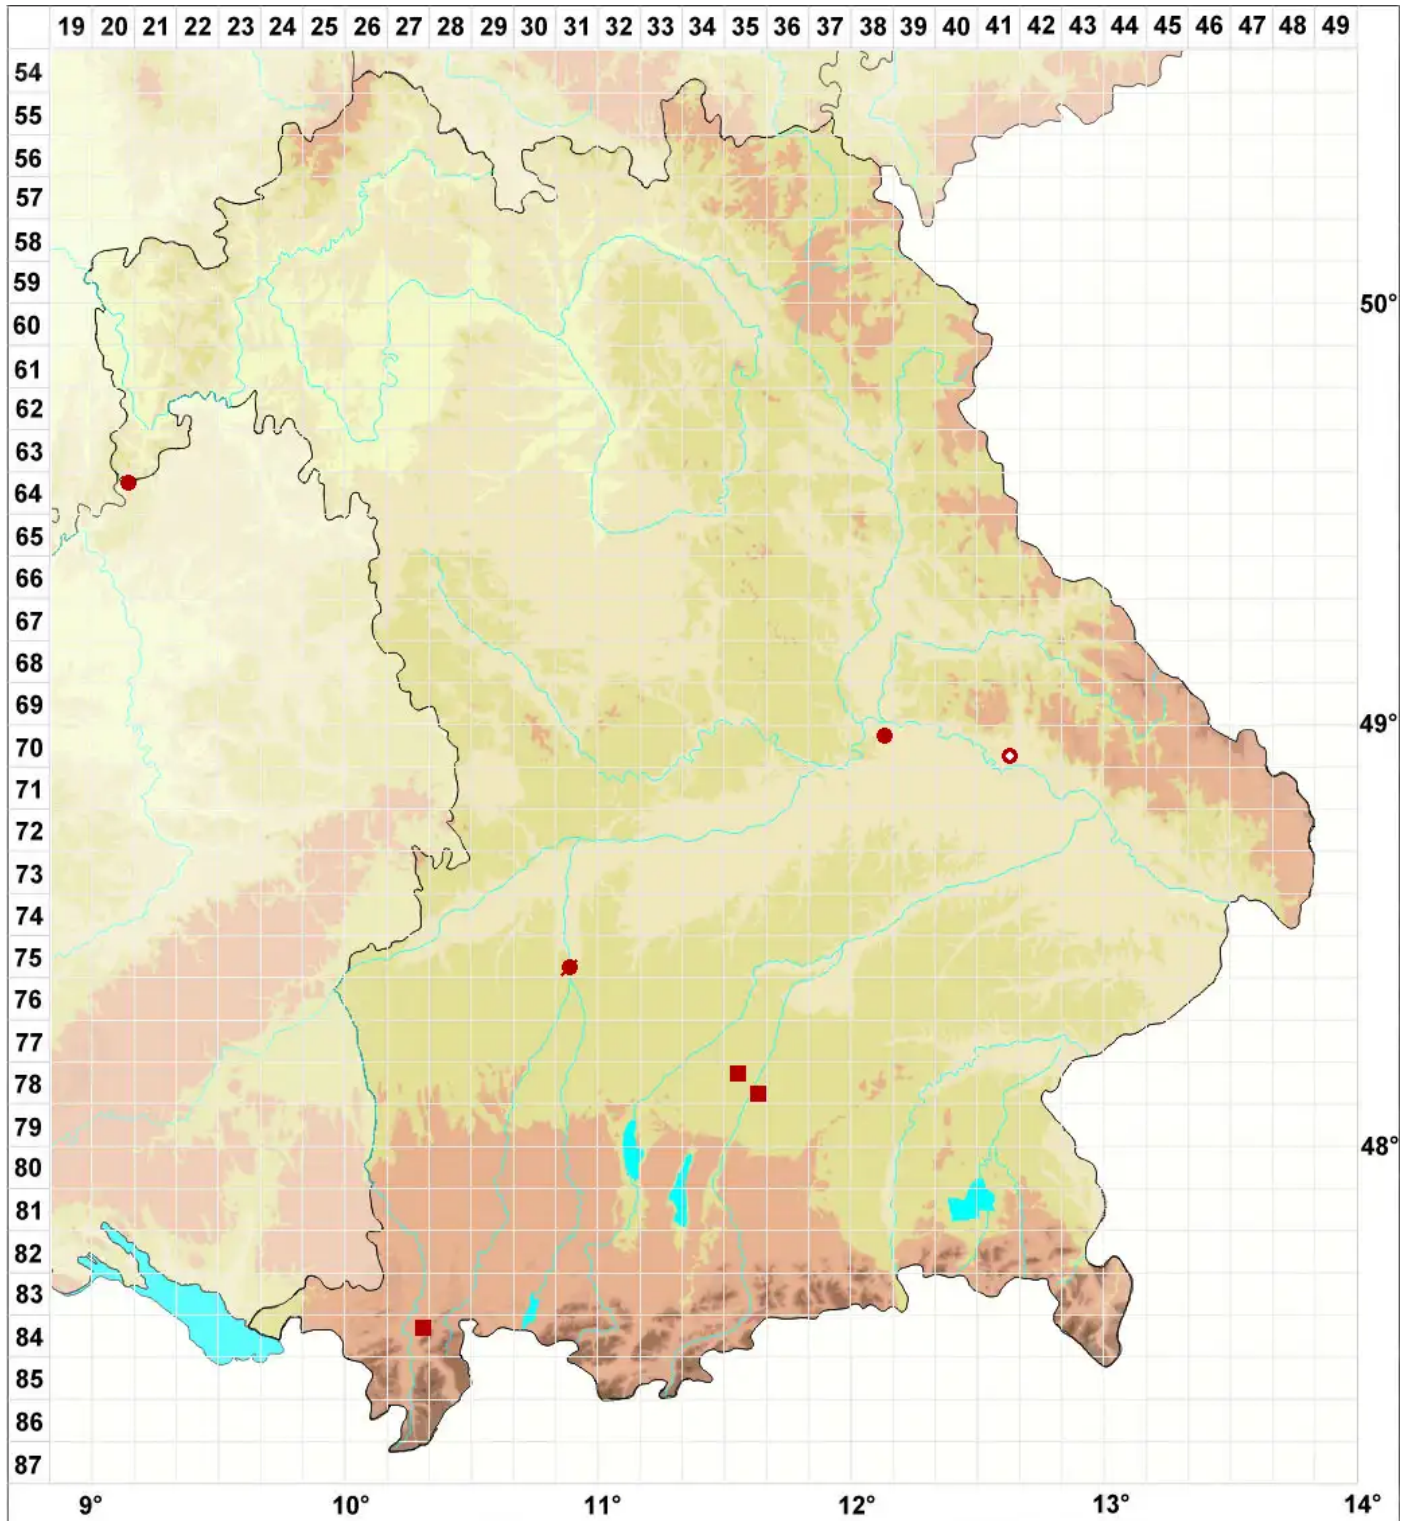

Lempholemma chalazanum (Ach.) de Lesd.

Körnige Schleimflechte

Legende:

Symbole:

Ausgefülltes Symbol:
Zeitraum von 1980 bis heute (Aktuelle Angabe)

Leeres Symbol:
Zeitraum vor 1980 (Altangabe)

Quadrat: Herbarbeleg