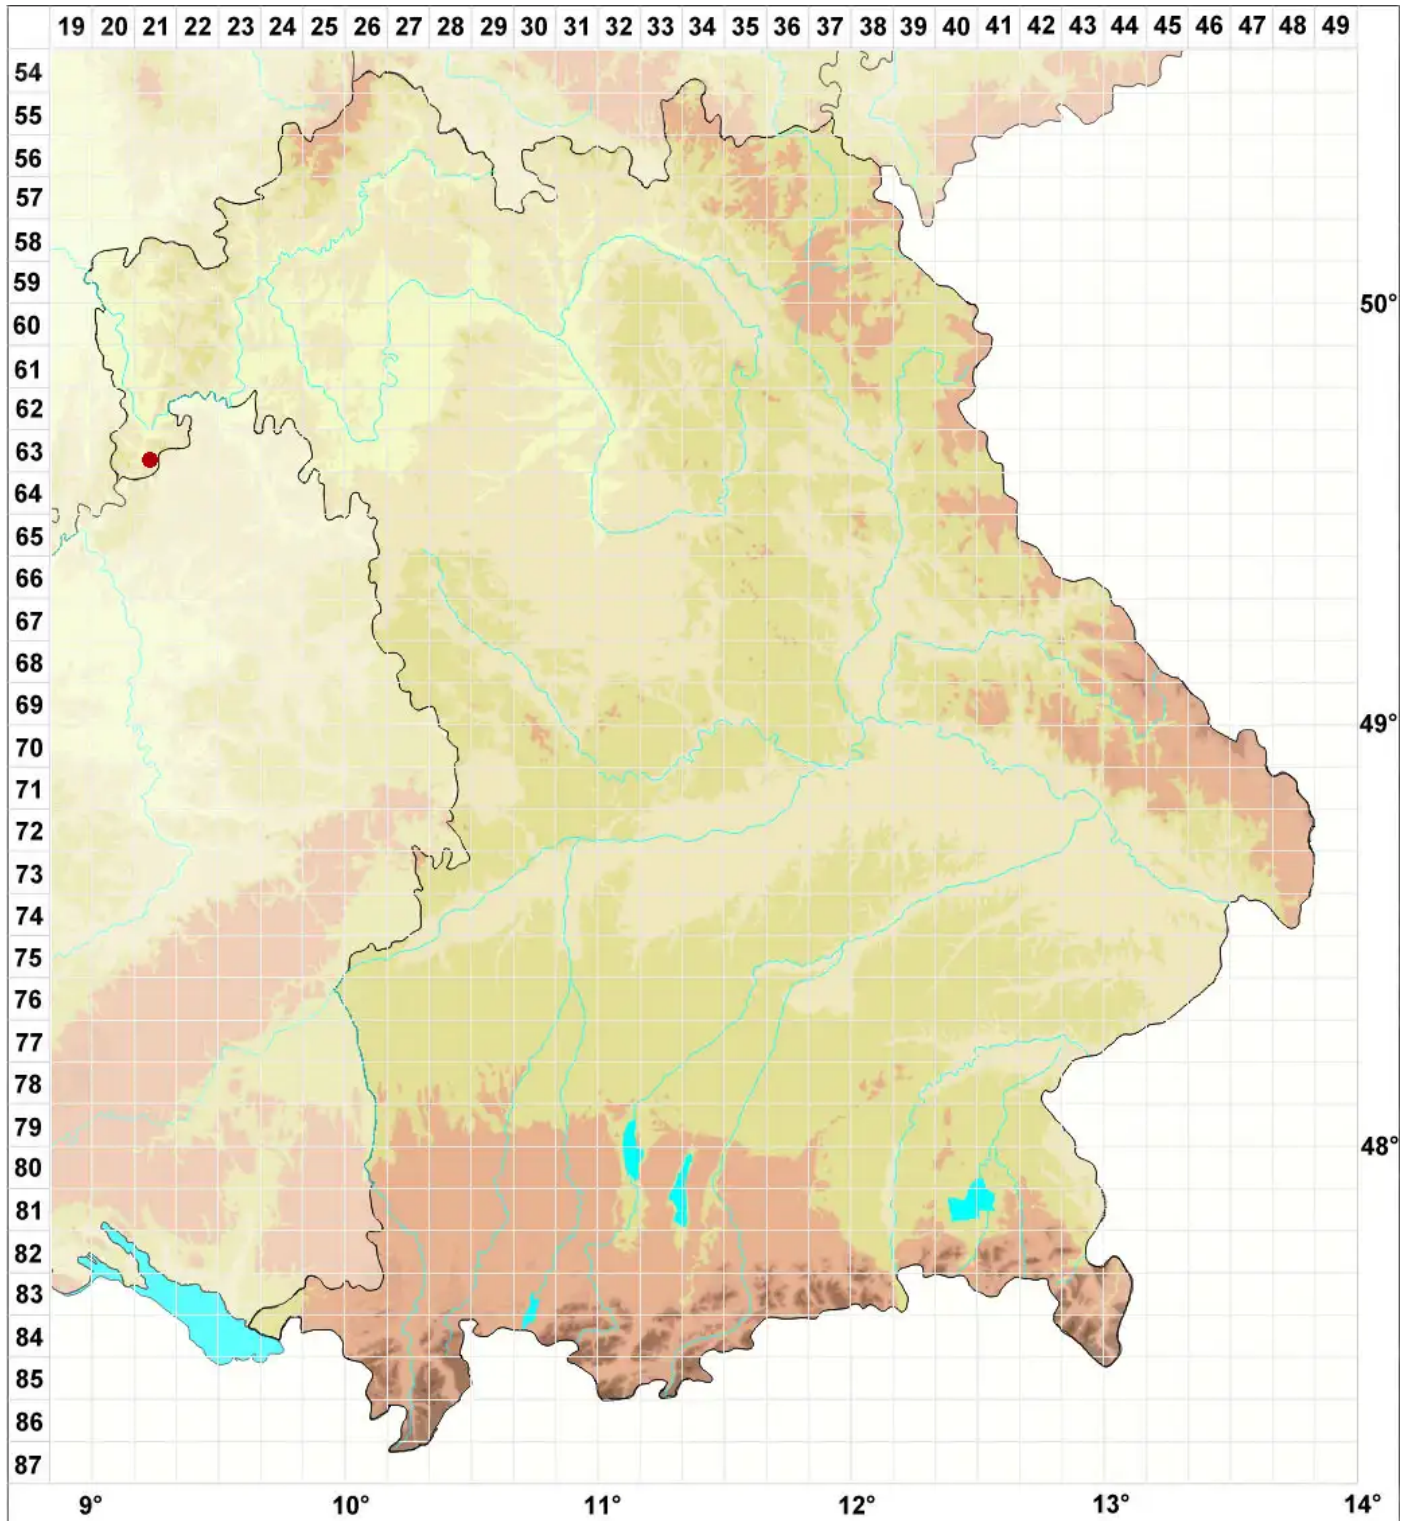

Lempholemma dispansum H. Magn.

Ausgebreitete Schleimflechte

Legende:

Symbole:

Ausgefülltes Symbol:
Zeitraum von 1980 bis heute (Aktuelle Angabe)

Leeres Symbol:
Zeitraum vor 1980 (Altangabe)

Quadrat: Herbarbeleg