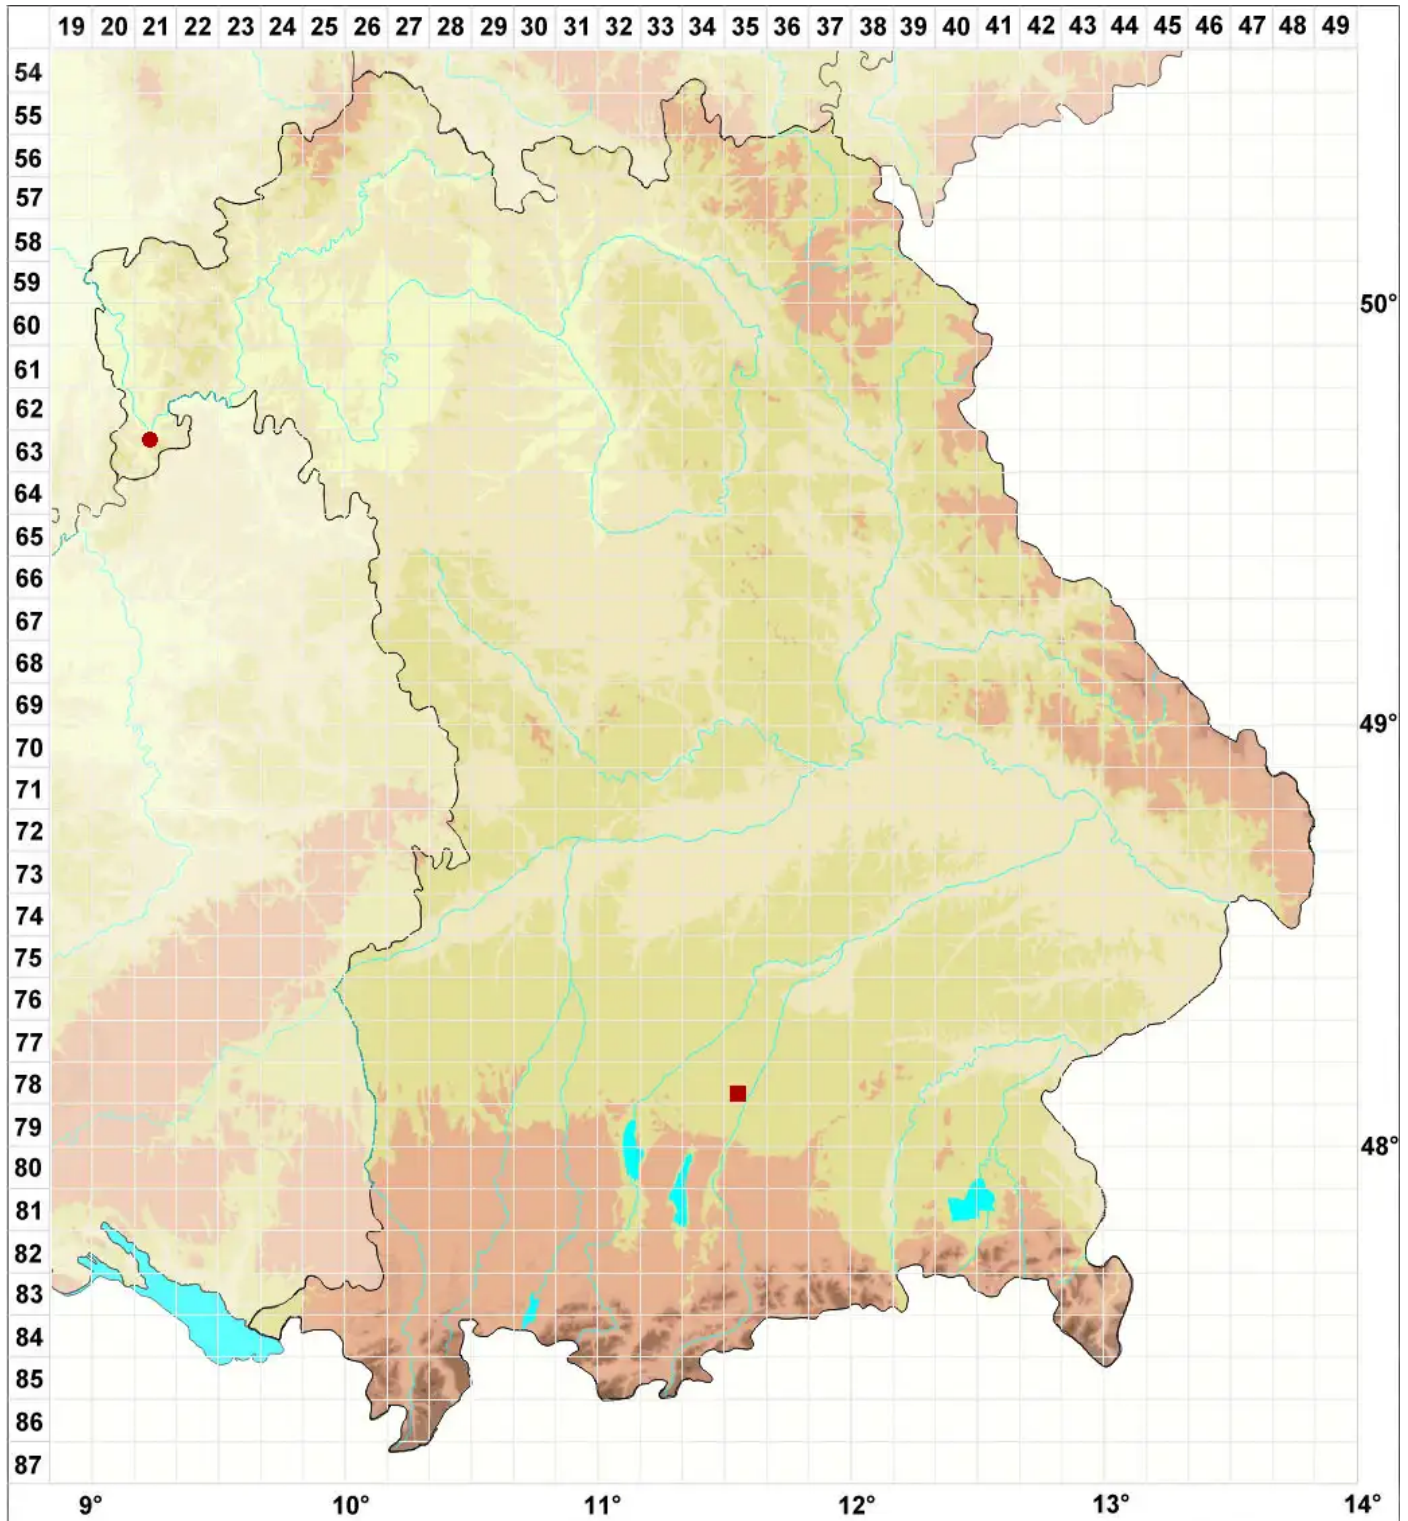

# Lempholemma polyanthes (Bernh.) Malme

Vielfruchtige Schleimflechte

Legende:

**Symbole:**  
Ausgefülltes Symbol:  
Zeitraum von 1980 bis heute (Aktuelle Angabe)  
Leeres Symbol:  
Zeitraum vor 1980 (Altangabe)  
Quadrat: Herbarbeleg