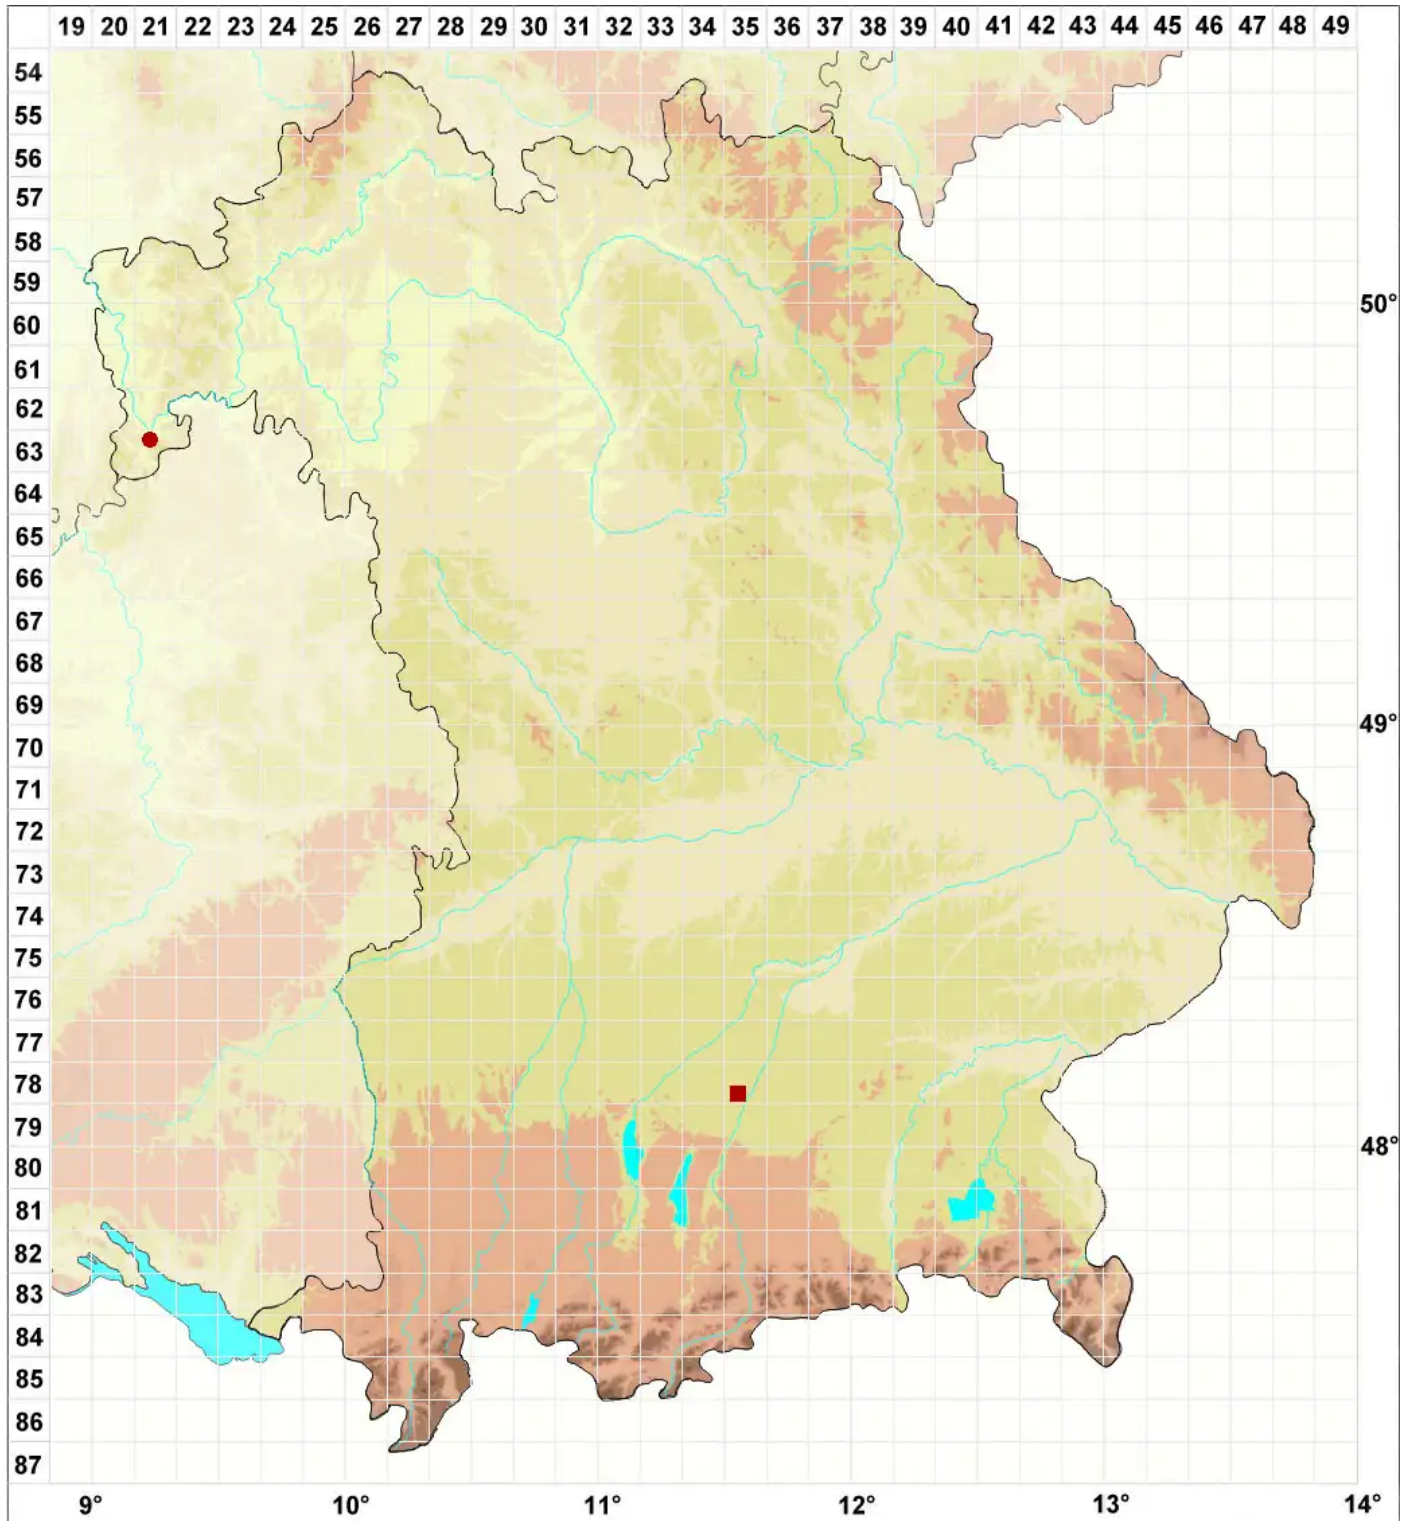

Lempholemma polyanthes (Bernh.) Malme

Vielfruchtige Schleimflechte

Legende:

Symbole:

Ausgefülltes Symbol:
Zeitraum von 1980 bis heute (Aktuelle Angabe)

Leeres Symbol:
Zeitraum vor 1980 (Altangabe)

Quadrat: Herbarbeleg