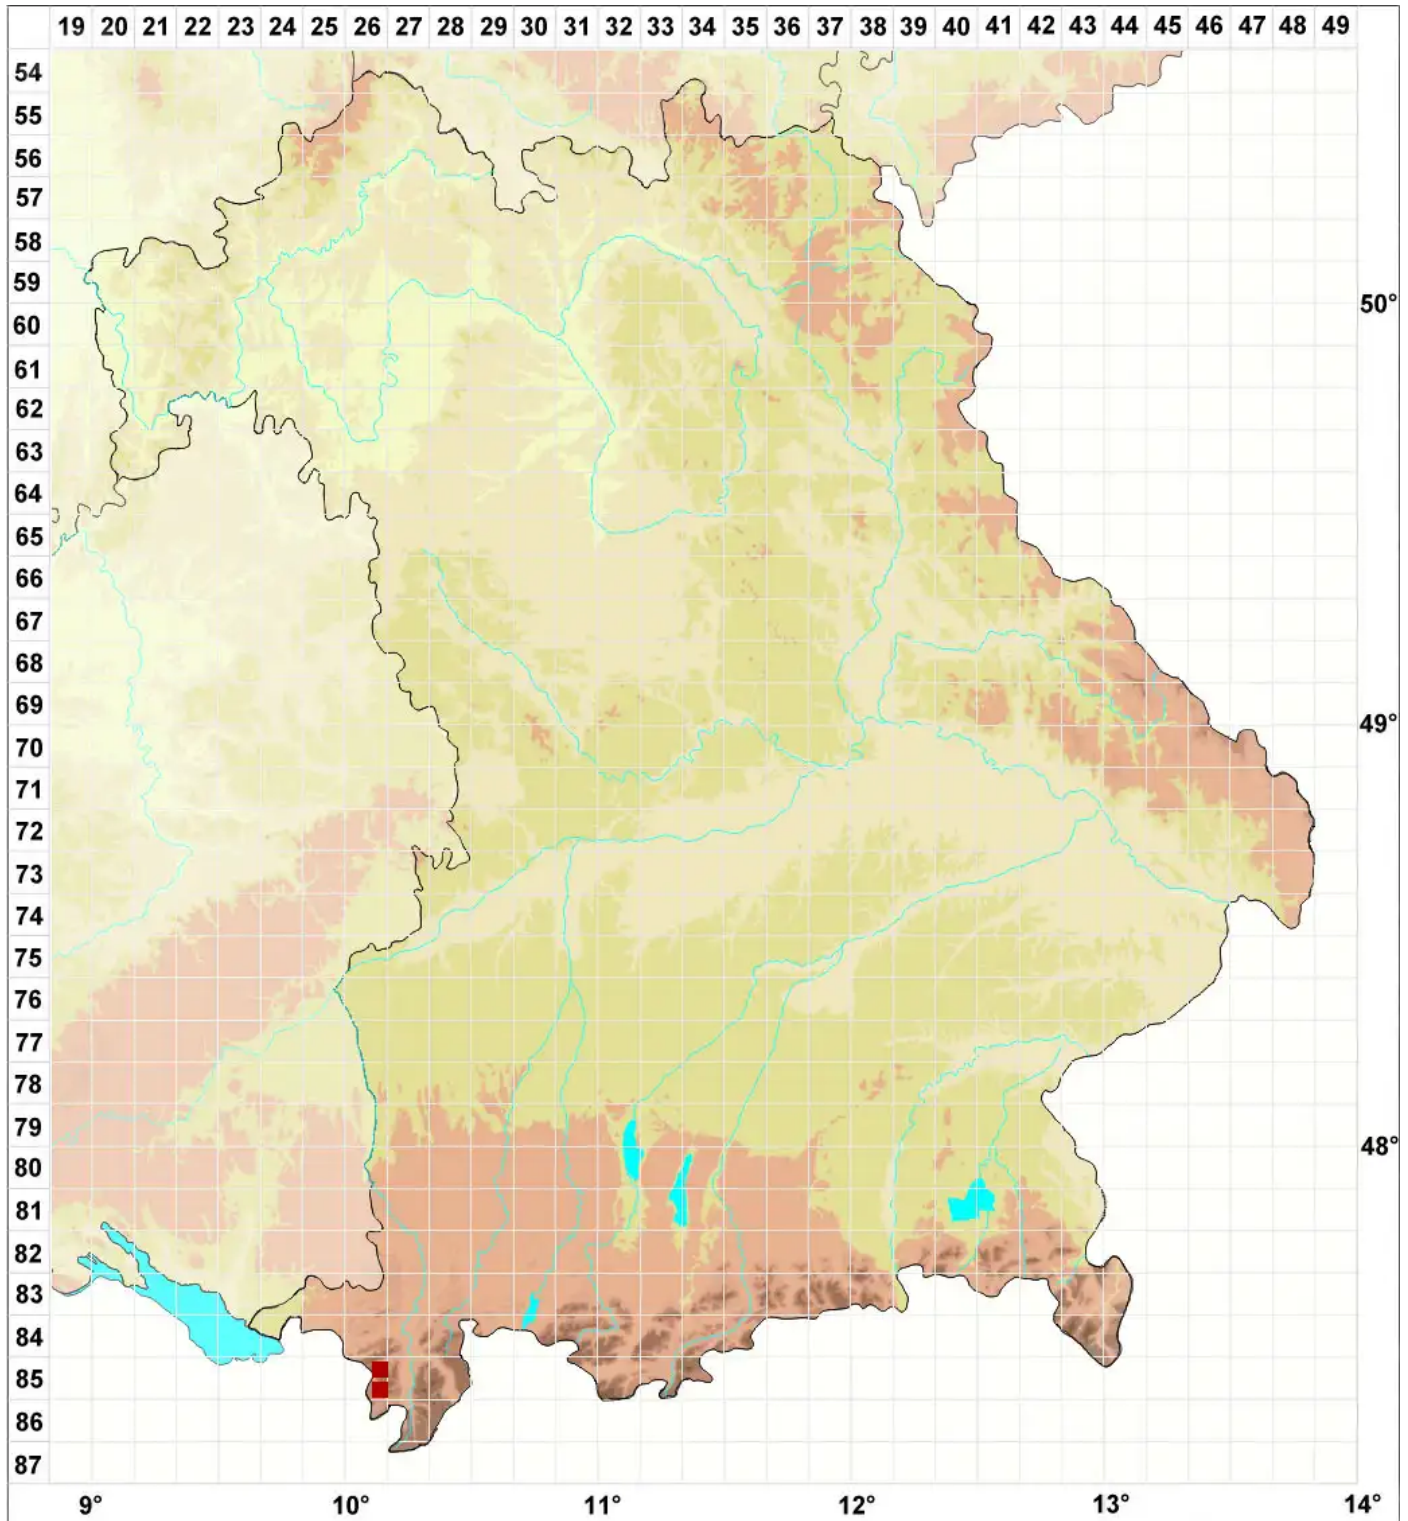

# Lecidoma demissum (Rutstr.) Gotth. Schneid. & Hertel

## Alpen-Erdkruste

Legende:

**Symbole:**

Ausgefülltes Symbol:  
Zeitraum von 1980 bis heute (Aktuelle Angabe)

Leeres Symbol:  
Zeitraum vor 1980 (Altangabe)

Quadrat: Herbarbeleg