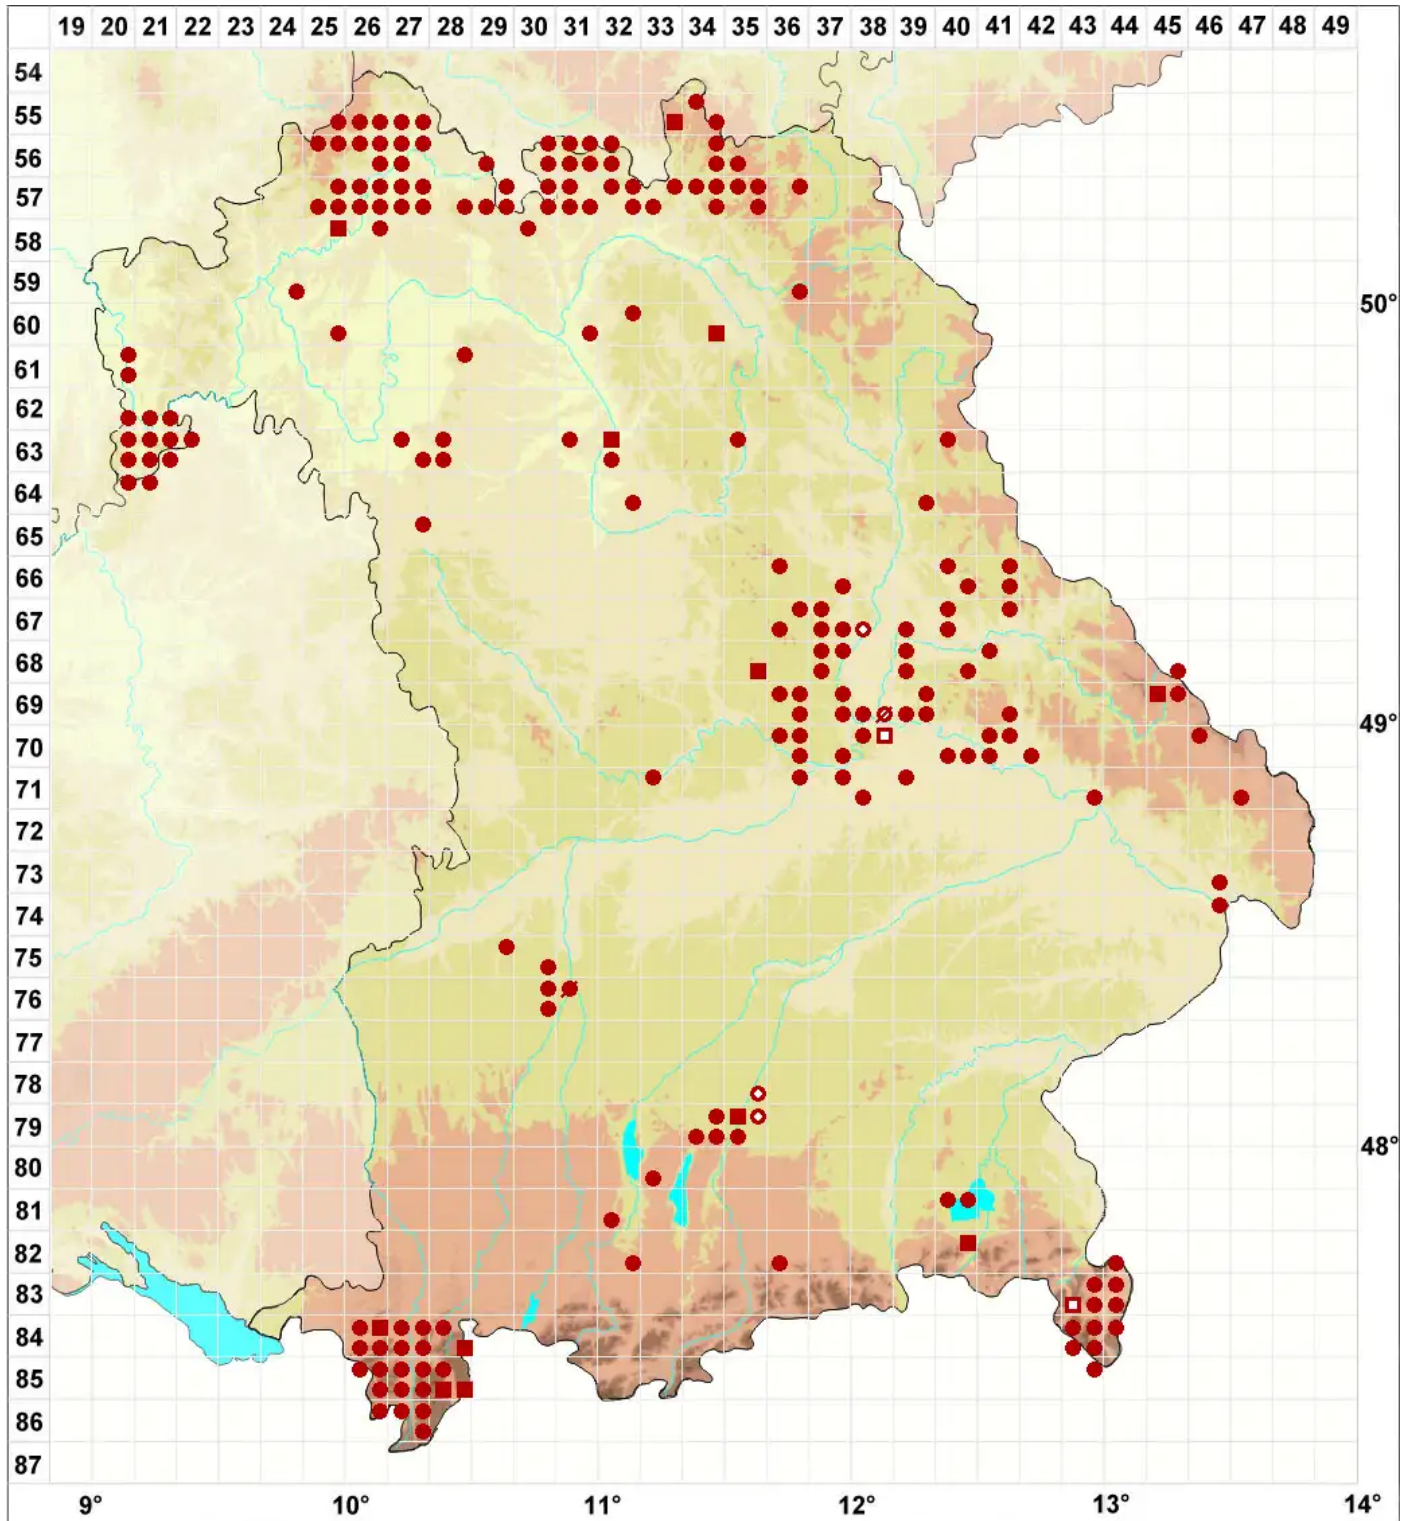

Pertusaria albescens (Huds.) M. Choisy & Werner

Zonierte Porenflechte

Legende:

- Symbole:**
- Ausgefülltes Symbol:
Zeitraum von 1980 bis heute (Aktuelle Angabe)
 - Leeres Symbol:
Zeitraum vor 1980 (Altangabe)
 - Quadrat: Herbarbeleg