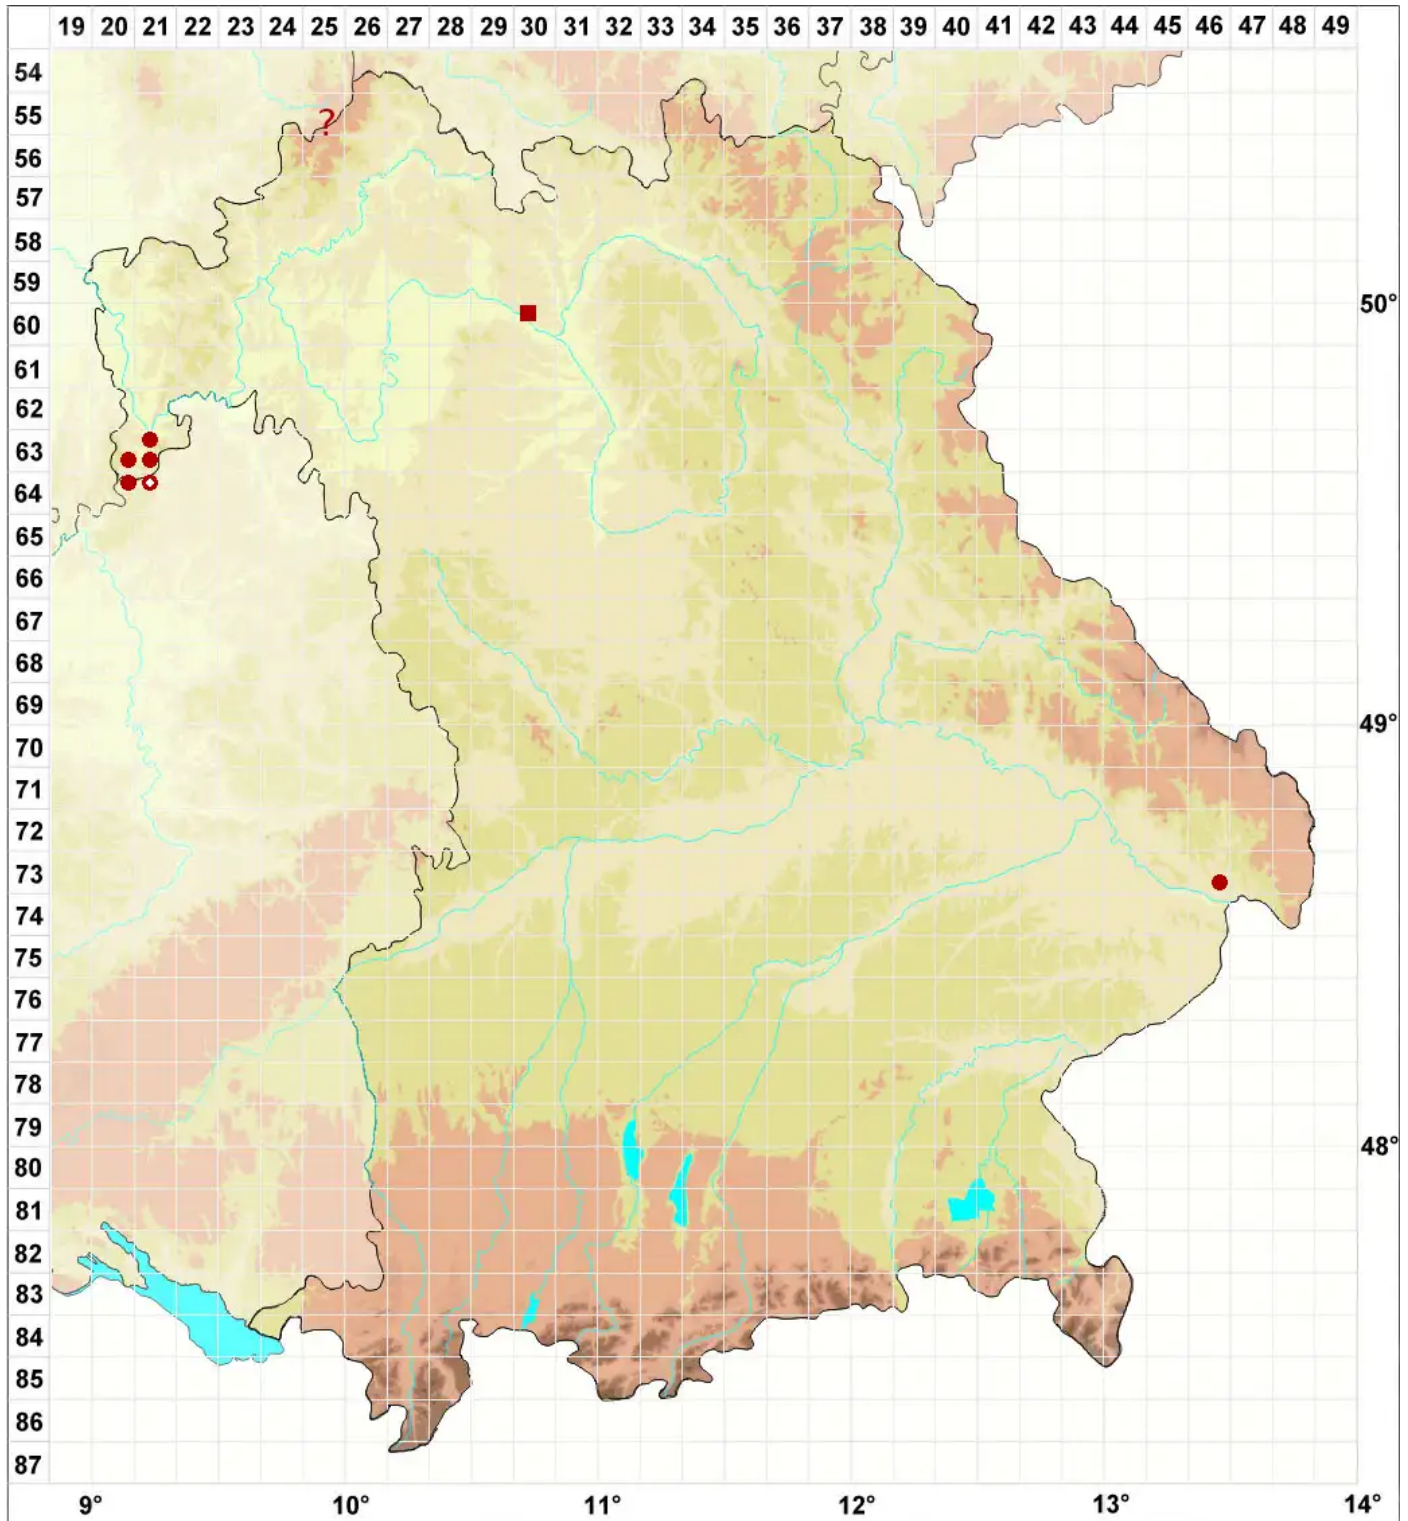

# Pertusaria aspergilla (Ach.) J. R. Laundon

Gesprenkelte Porenflechte

Legende:

**Symbole:**

Ausgefülltes Symbol:  
Zeitraum von 1980 bis heute (Aktuelle Angabe)

Leeres Symbol:  
Zeitraum vor 1980 (Altangabe)

Quadrat: Herbarbeleg