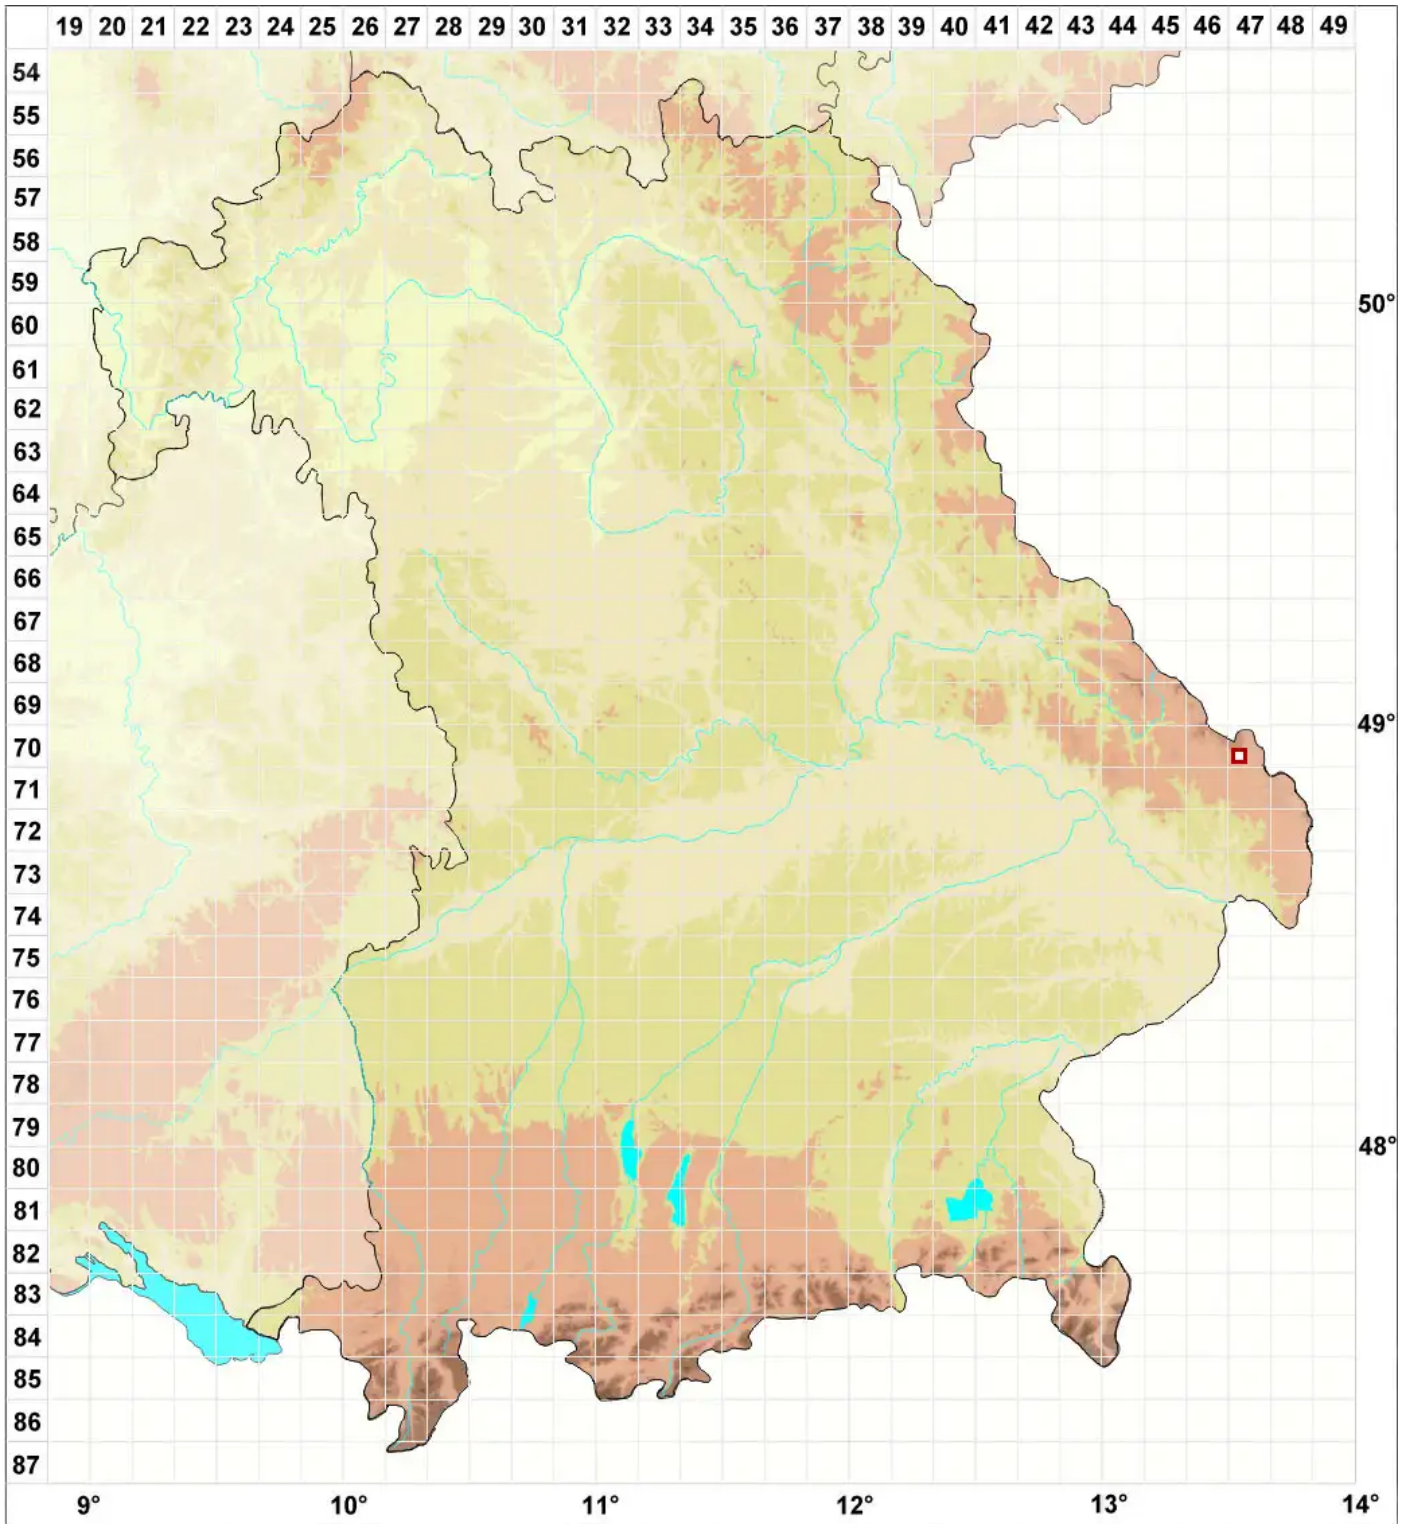

Pertusaria isidioides (Schaer.) Arnold

Legende:

- Symbole:**
- Ausgefülltes Symbol:
Zeitraum von 1980 bis heute (Aktuelle Angabe)
 - Leeres Symbol:
Zeitraum vor 1980 (Altangabe)
 - Quadrat: Herbarbeleg