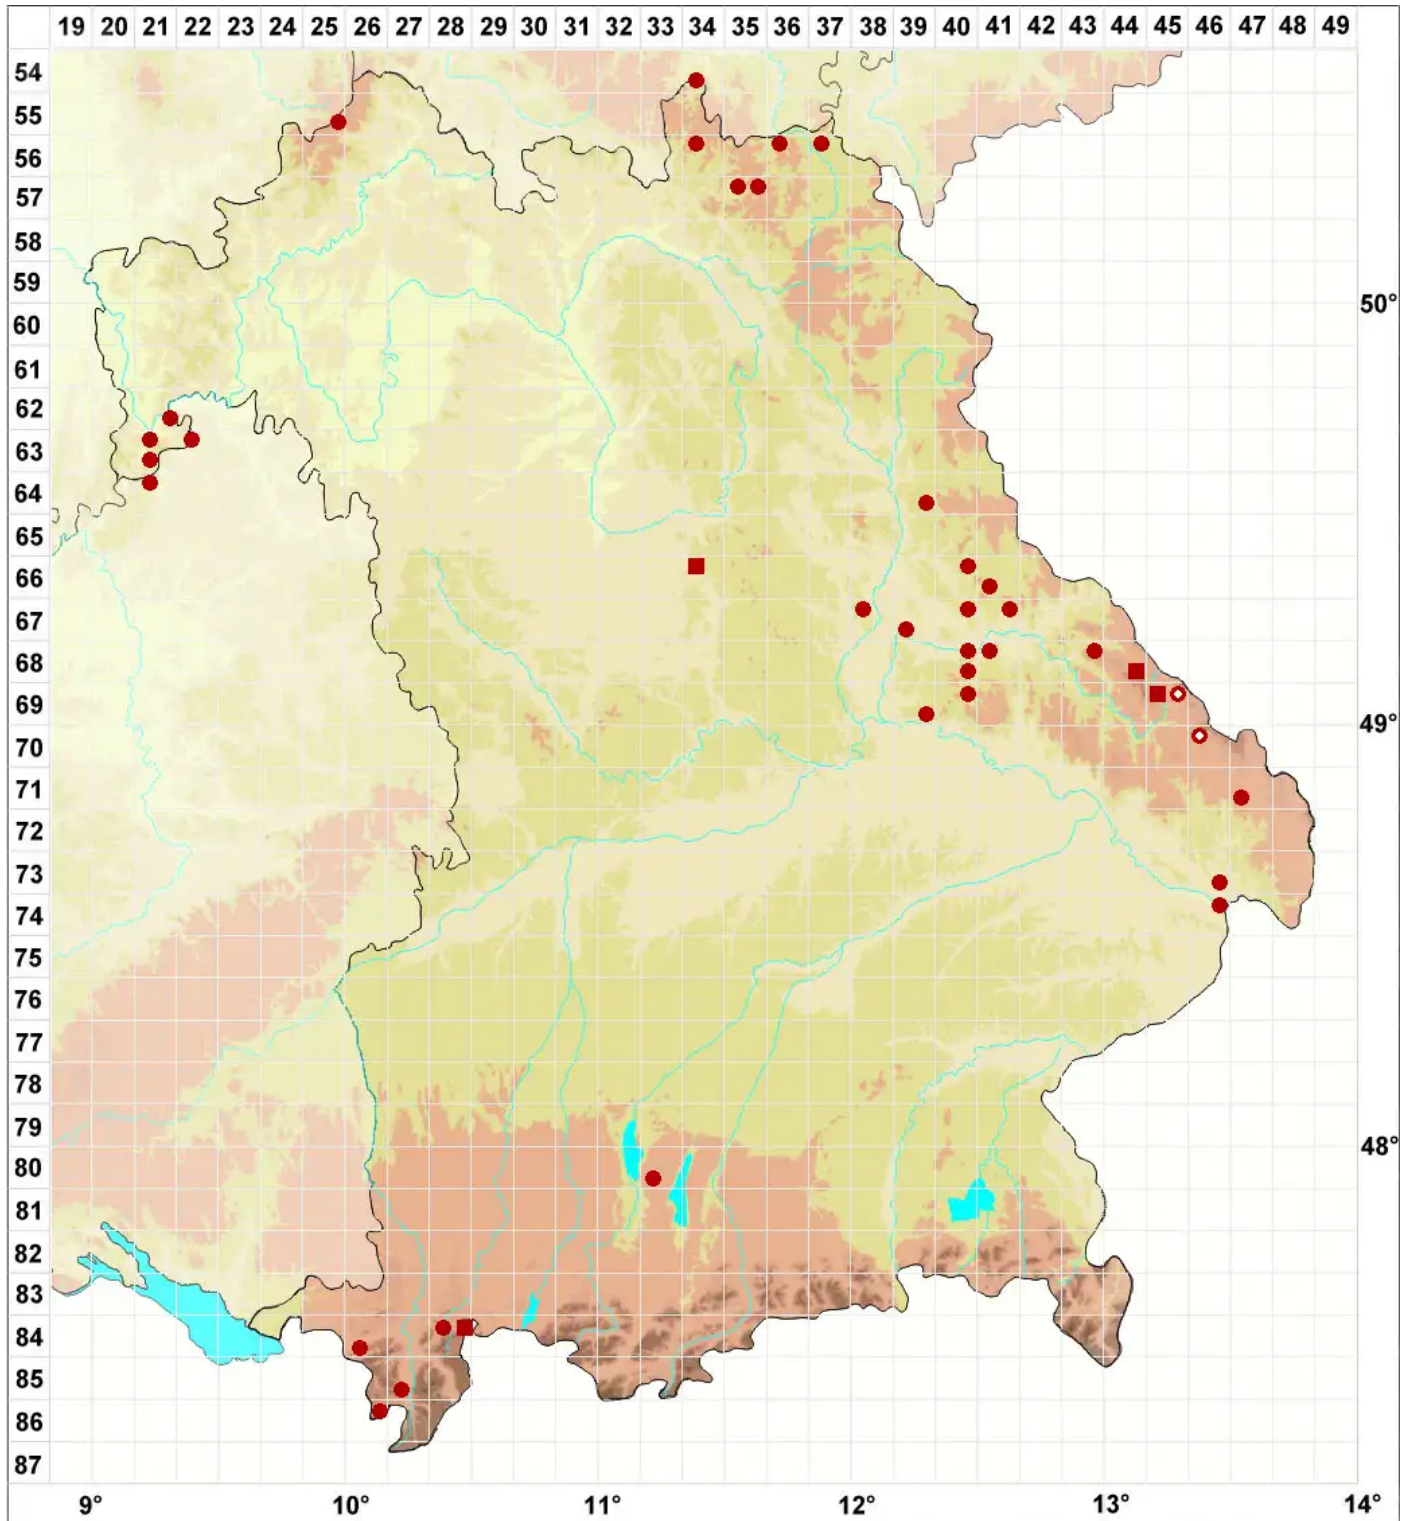

# Chrysothrix chlorina (Ach.) J. R. Laundon

## Fels-Schwefelflechte

Legende:

**Symbole:**  
Ausgefülltes Symbol:  
Zeitraum von 1980 bis heute (Aktuelle Angabe)  
Leeres Symbol:  
Zeitraum vor 1980 (Altangabe)  
Quadrat: Herbarbeleg