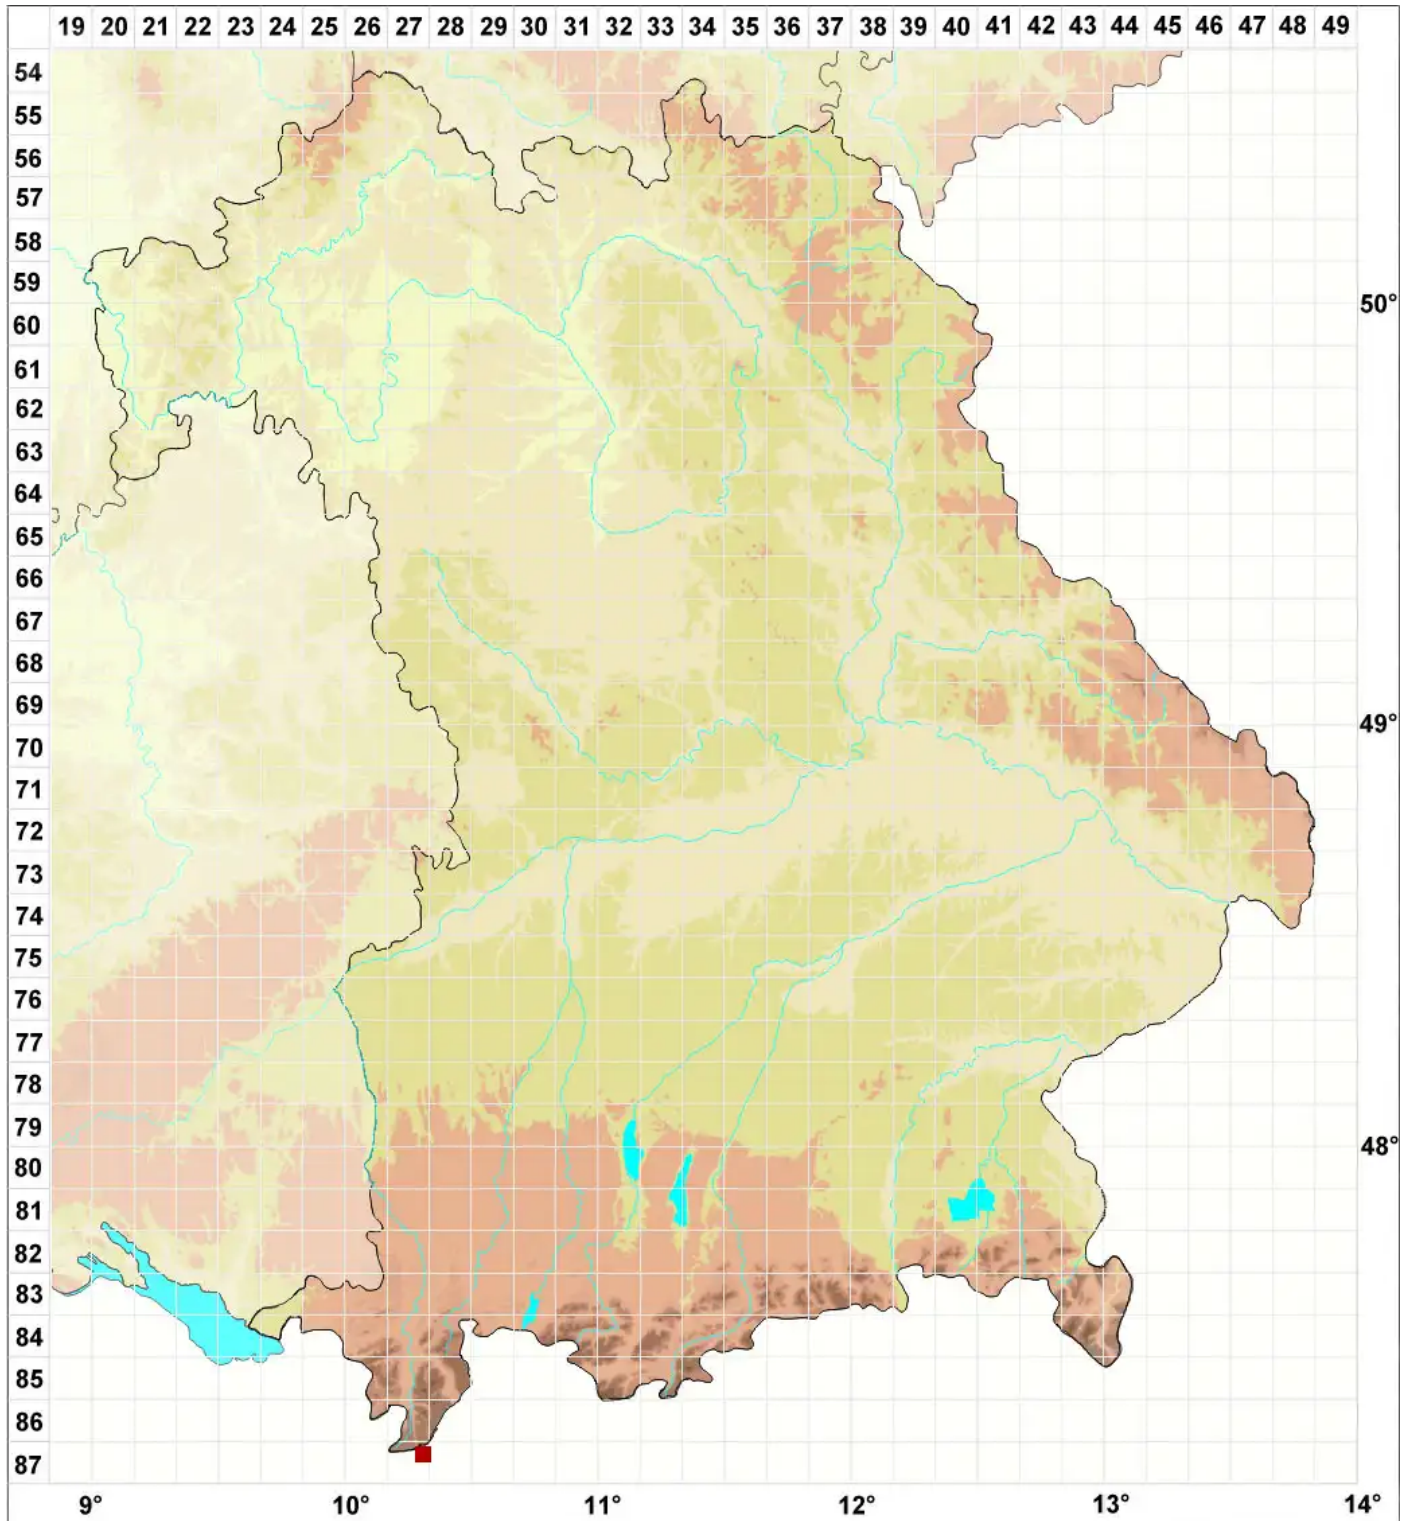

Lepraria diffusa (J. R. Laundon) Kukwa

Ausgebreite Staubflechte

Legende:

- Symbole:**
- Ausgefülltes Symbol:
Zeitraum von 1980 bis heute (Aktuelle Angabe)
 - Leeres Symbol:
Zeitraum vor 1980 (Altangabe)
 - Quadrat: Herbarbeleg