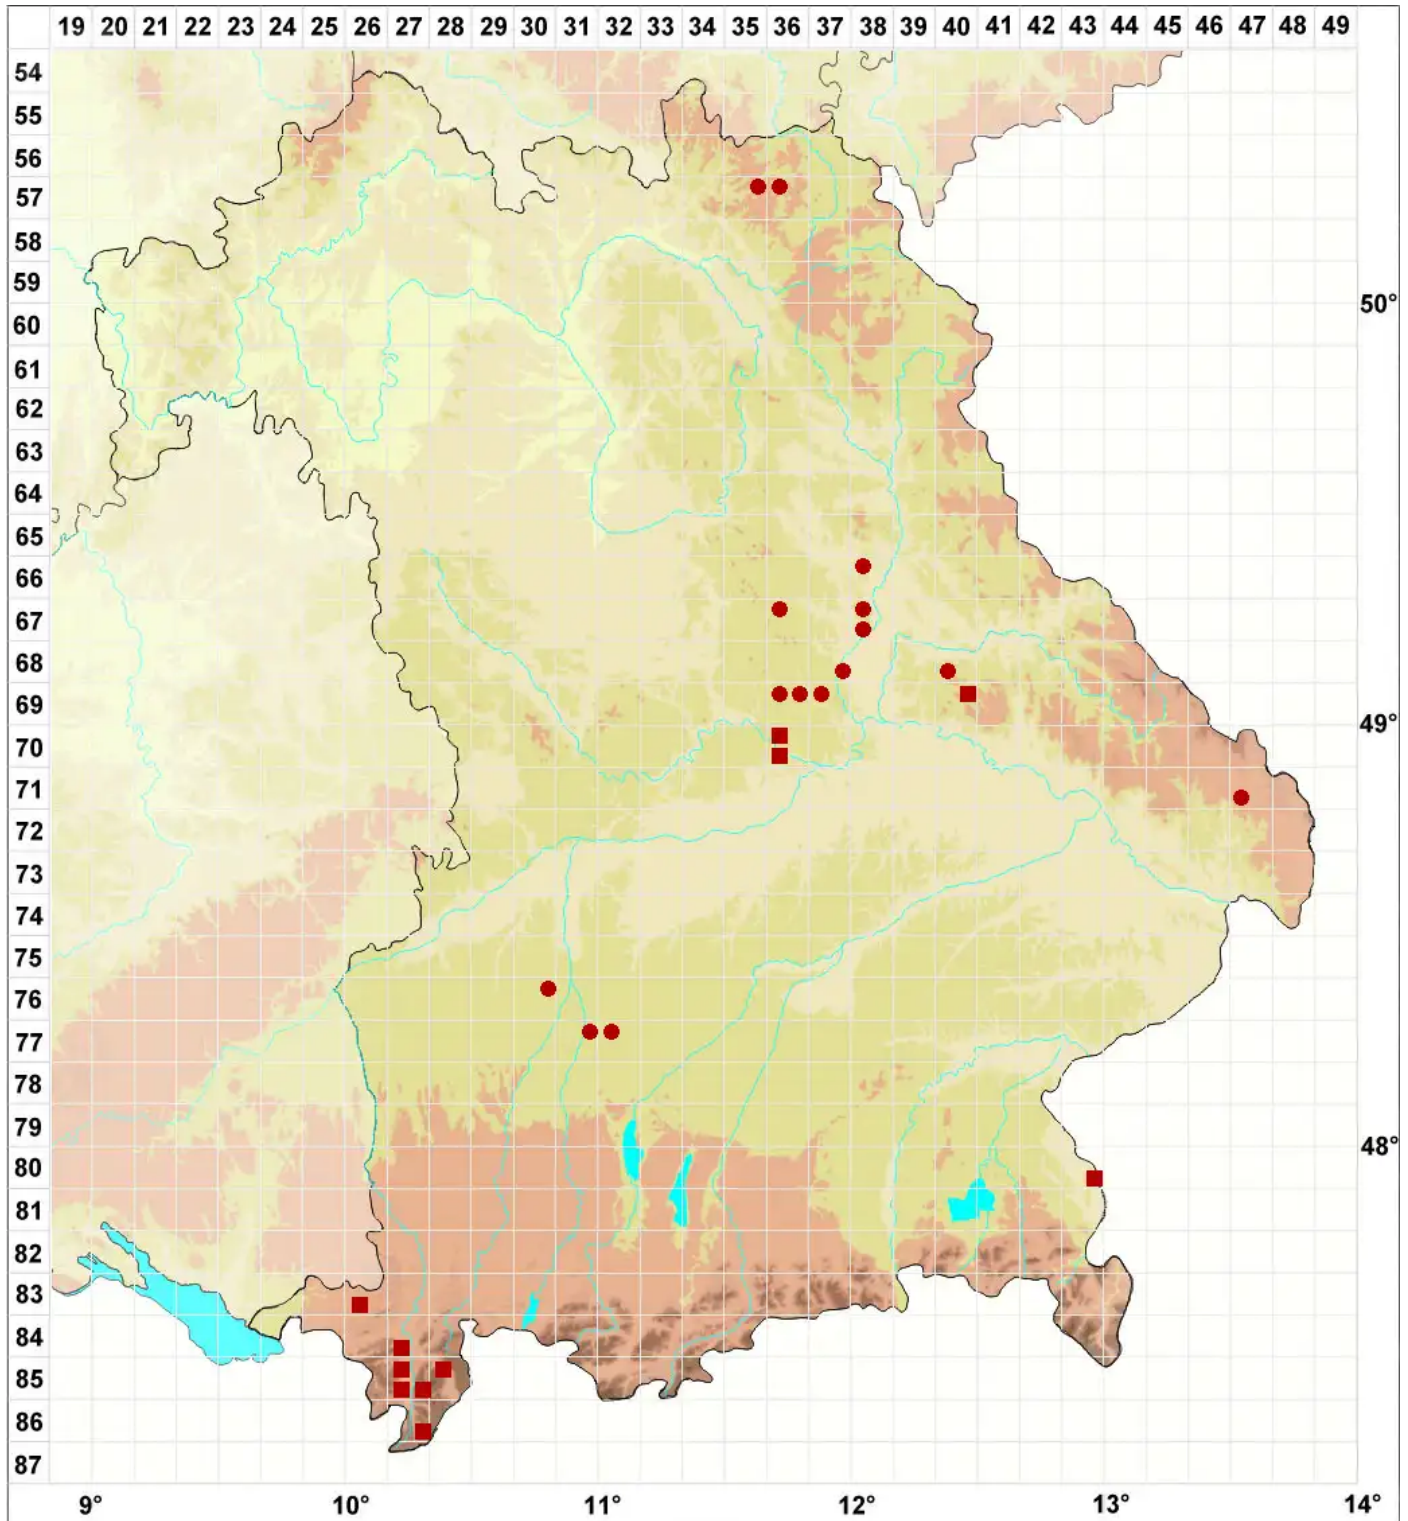

Lepraria eburnea J. R. Laundon

Elfenbein-Staubflechte

Legende:

- Symbole:**
- Ausgefülltes Symbol:
Zeitraum von 1980 bis heute (Aktuelle Angabe)
 - Leeres Symbol:
Zeitraum vor 1980 (Altangabe)
 - Quadrat: Herbarbeleg