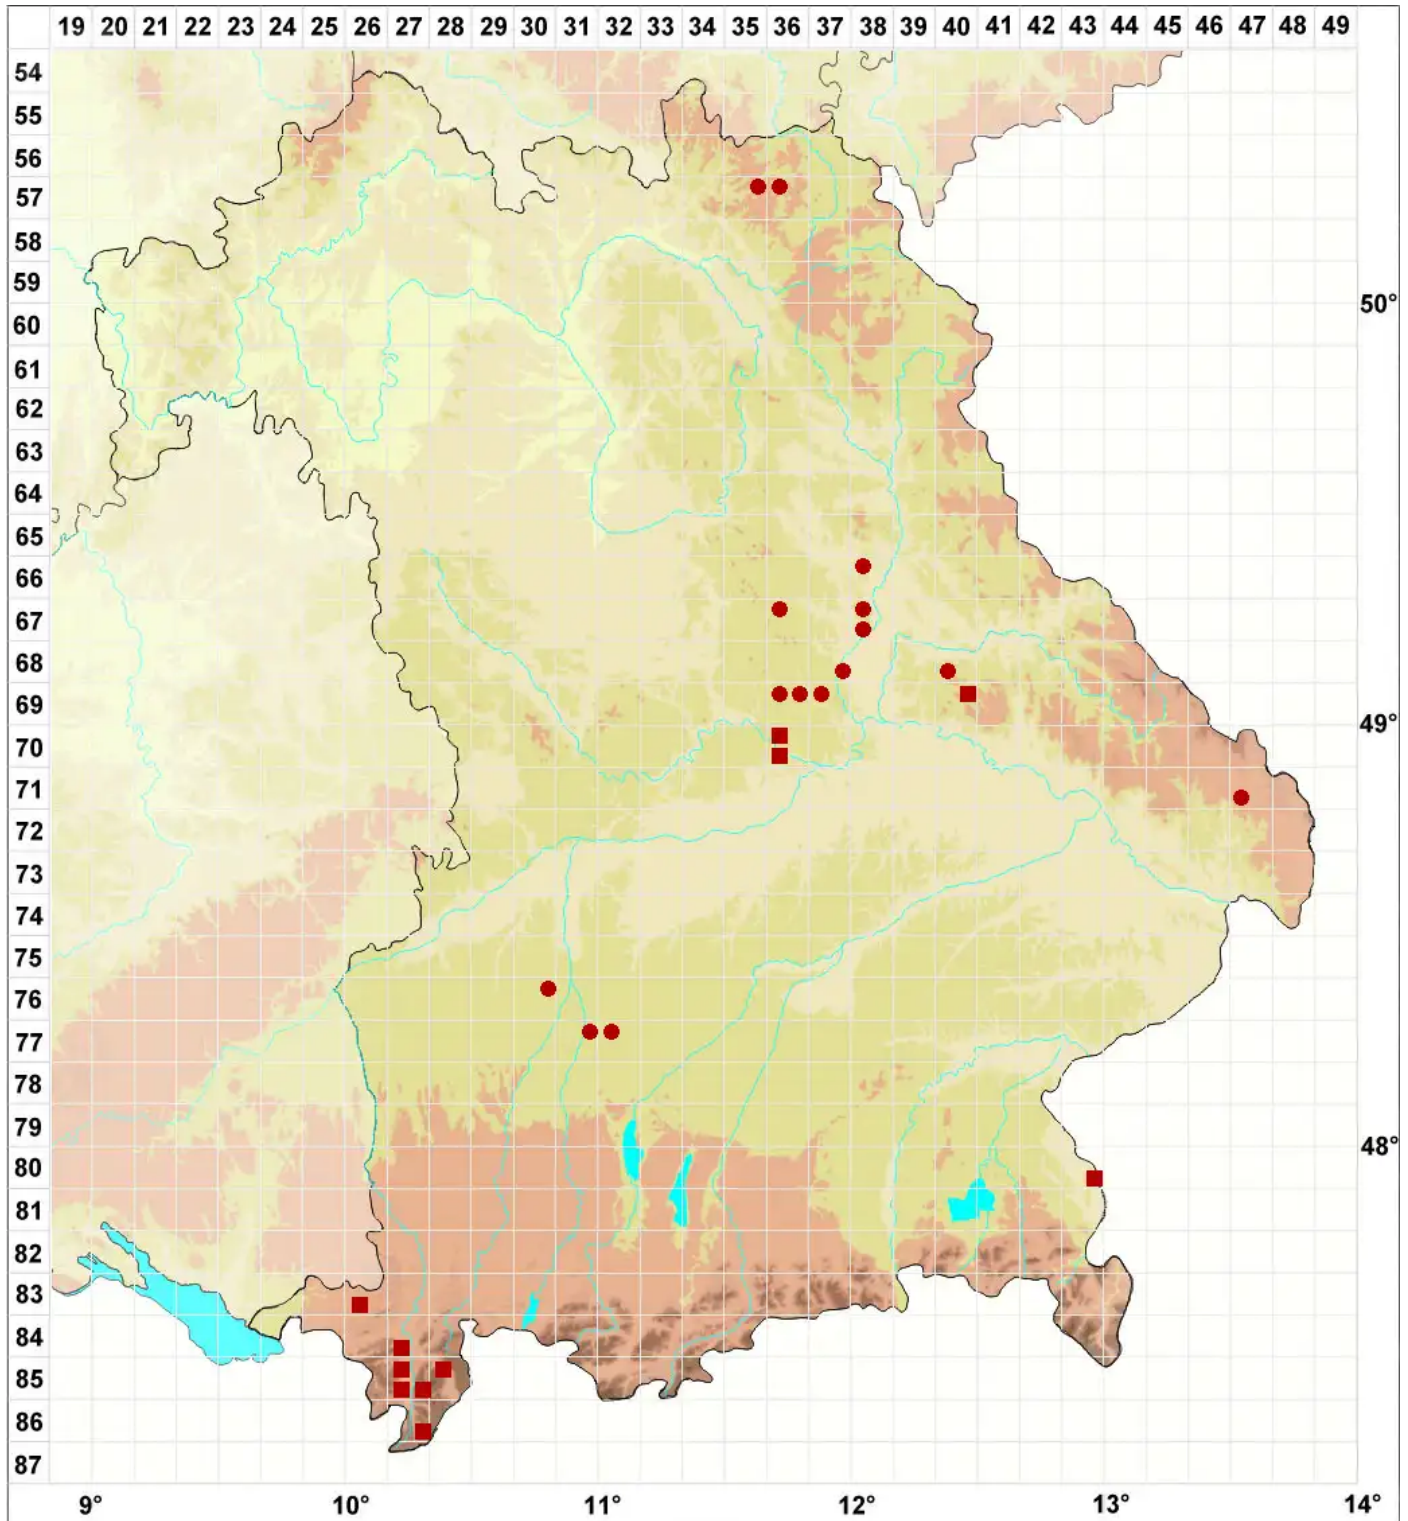

# Lepraria eburnea J. R. Laundon

## Elfenbein-Staubflechte

Legende:

**Symbole:**

Ausgefülltes Symbol:  
Zeitraum von 1980 bis heute (Aktuelle Angabe)

Leeres Symbol:  
Zeitraum vor 1980 (Altangabe)

Quadrat: Herbarbeleg