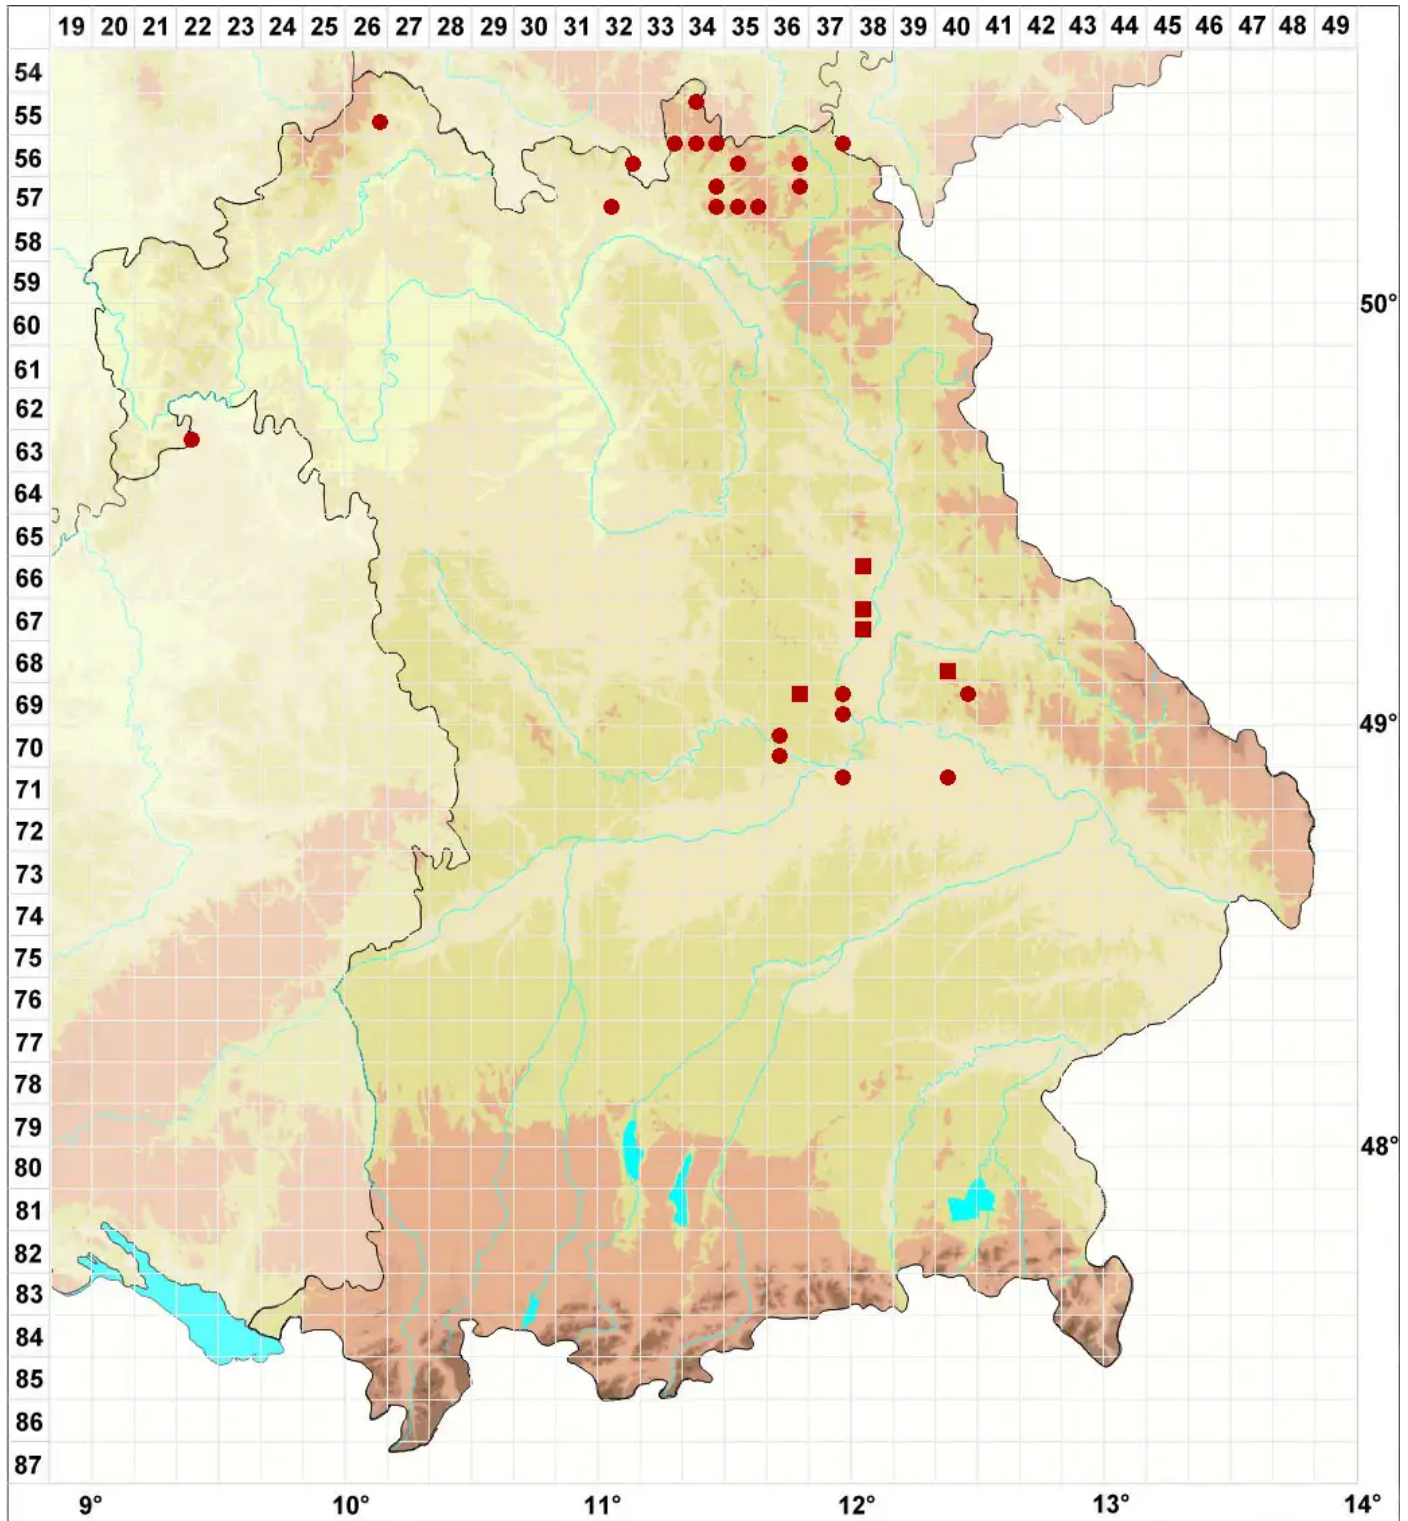

Lepraria elobata Tønsberg

Ungelappte Staufflechte

Legende:

- Symbole:**
Ausgefülltes Symbol:
Zeitraum von 1980 bis heute (Aktuelle Angabe)
Leeres Symbol:
Zeitraum vor 1980 (Altangabe)
Quadrat: Herbarbeleg