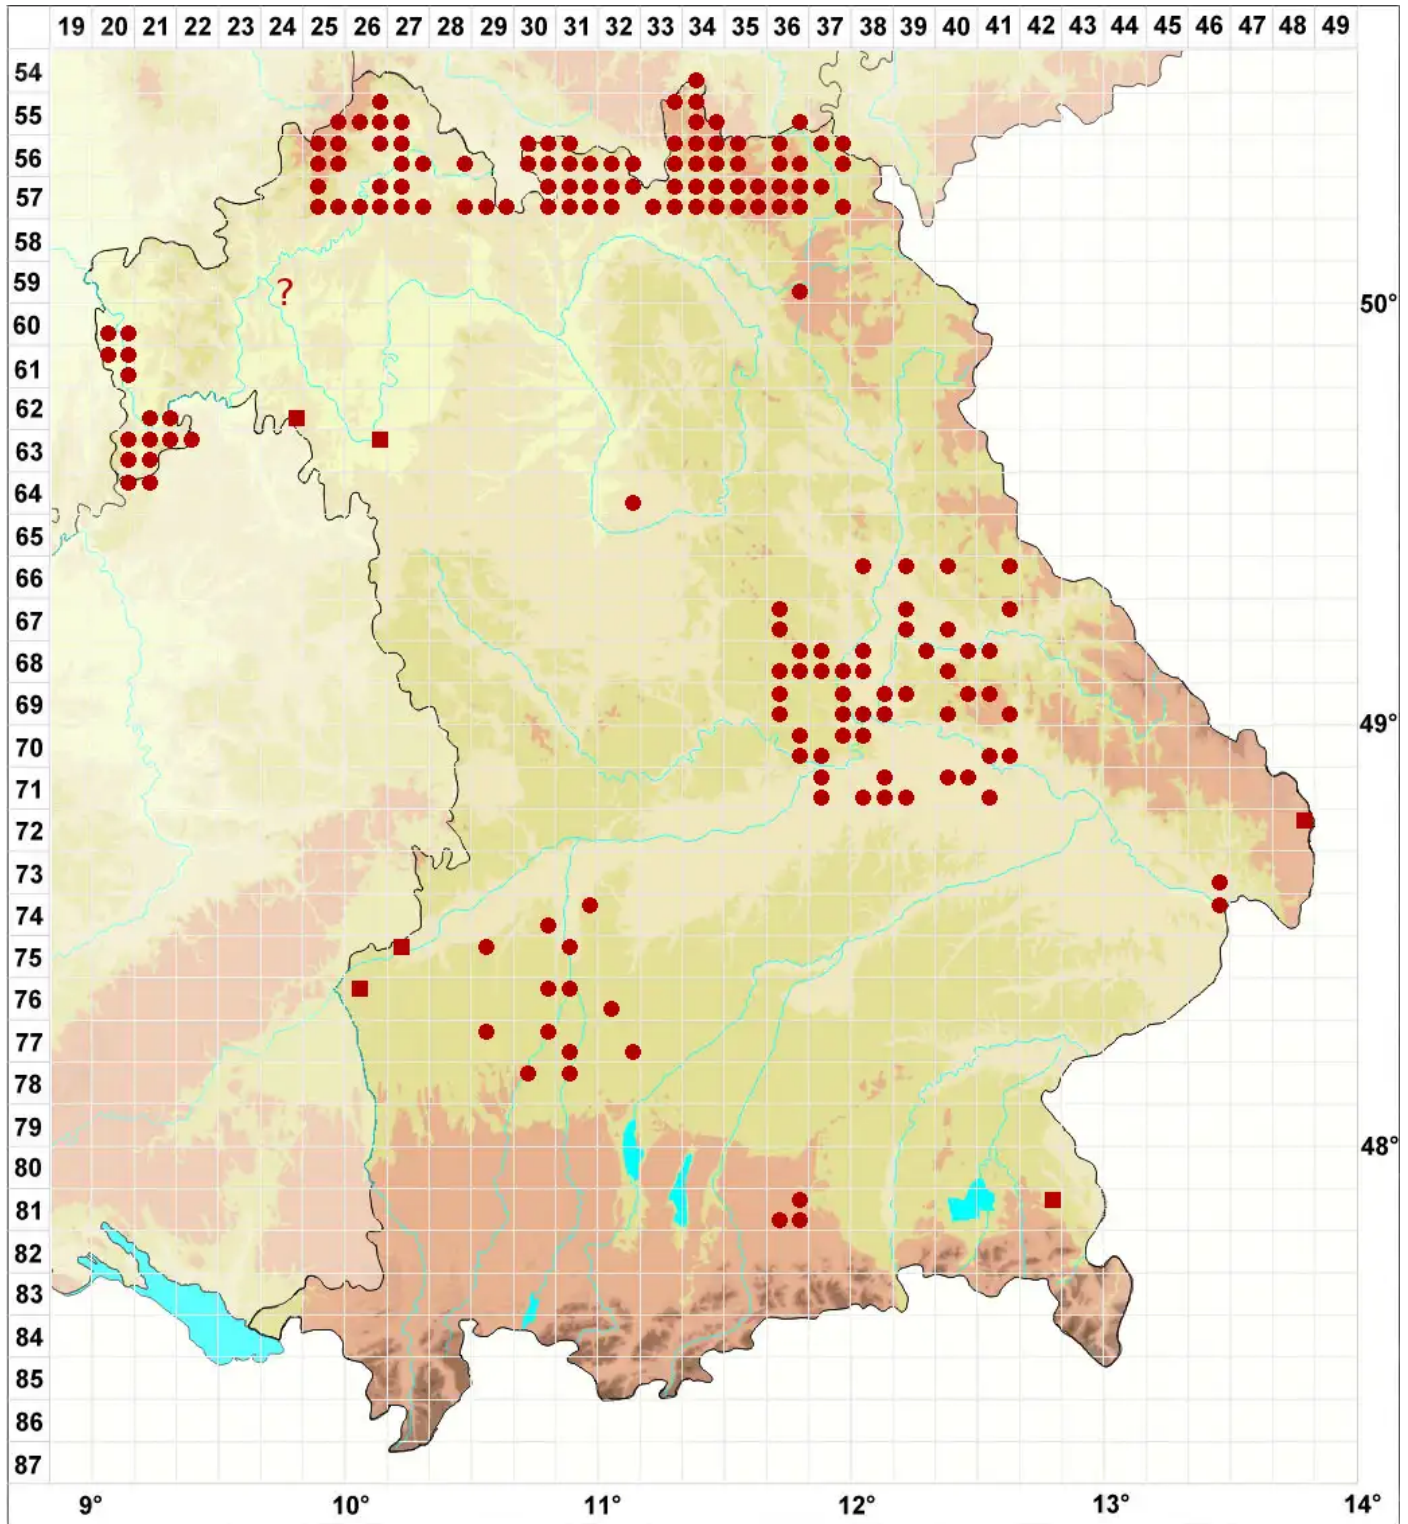

Lepraria lobificans Nyl.

Legende:

- Symbole:**
- Ausgefülltes Symbol:
Zeitraum von 1980 bis heute (Aktuelle Angabe)
 - Leeres Symbol:
Zeitraum vor 1980 (Altangabe)
 - Quadrat: Herbarbeleg