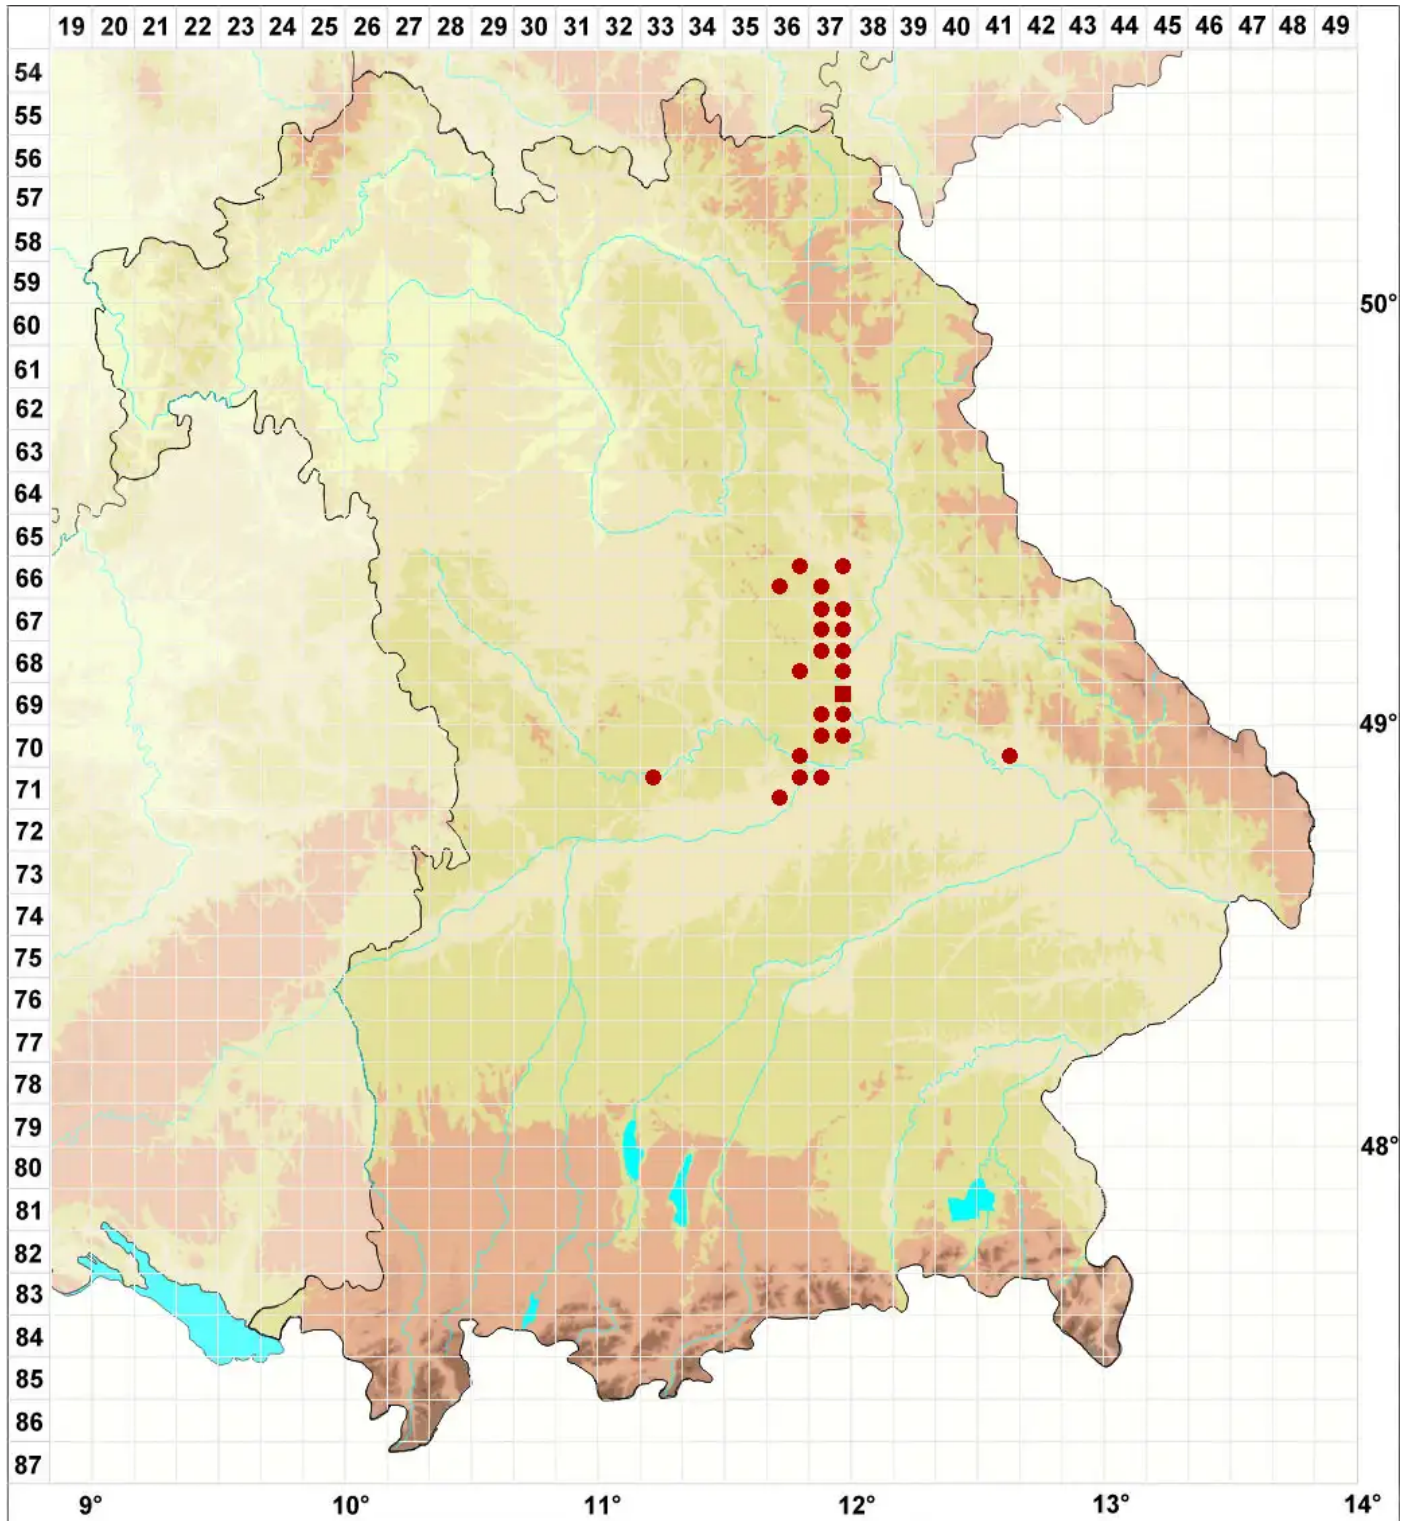

Lecanora rouxii S. Ekman & Tønsberg

Rouxs Kuchenflechte

Legende:

Symbole:

Ausgefülltes Symbol:
Zeitraum von 1980 bis heute (Aktuelle Angabe)

Leeres Symbol:
Zeitraum vor 1980 (Altangabe)

Quadrat: Herbarbeleg