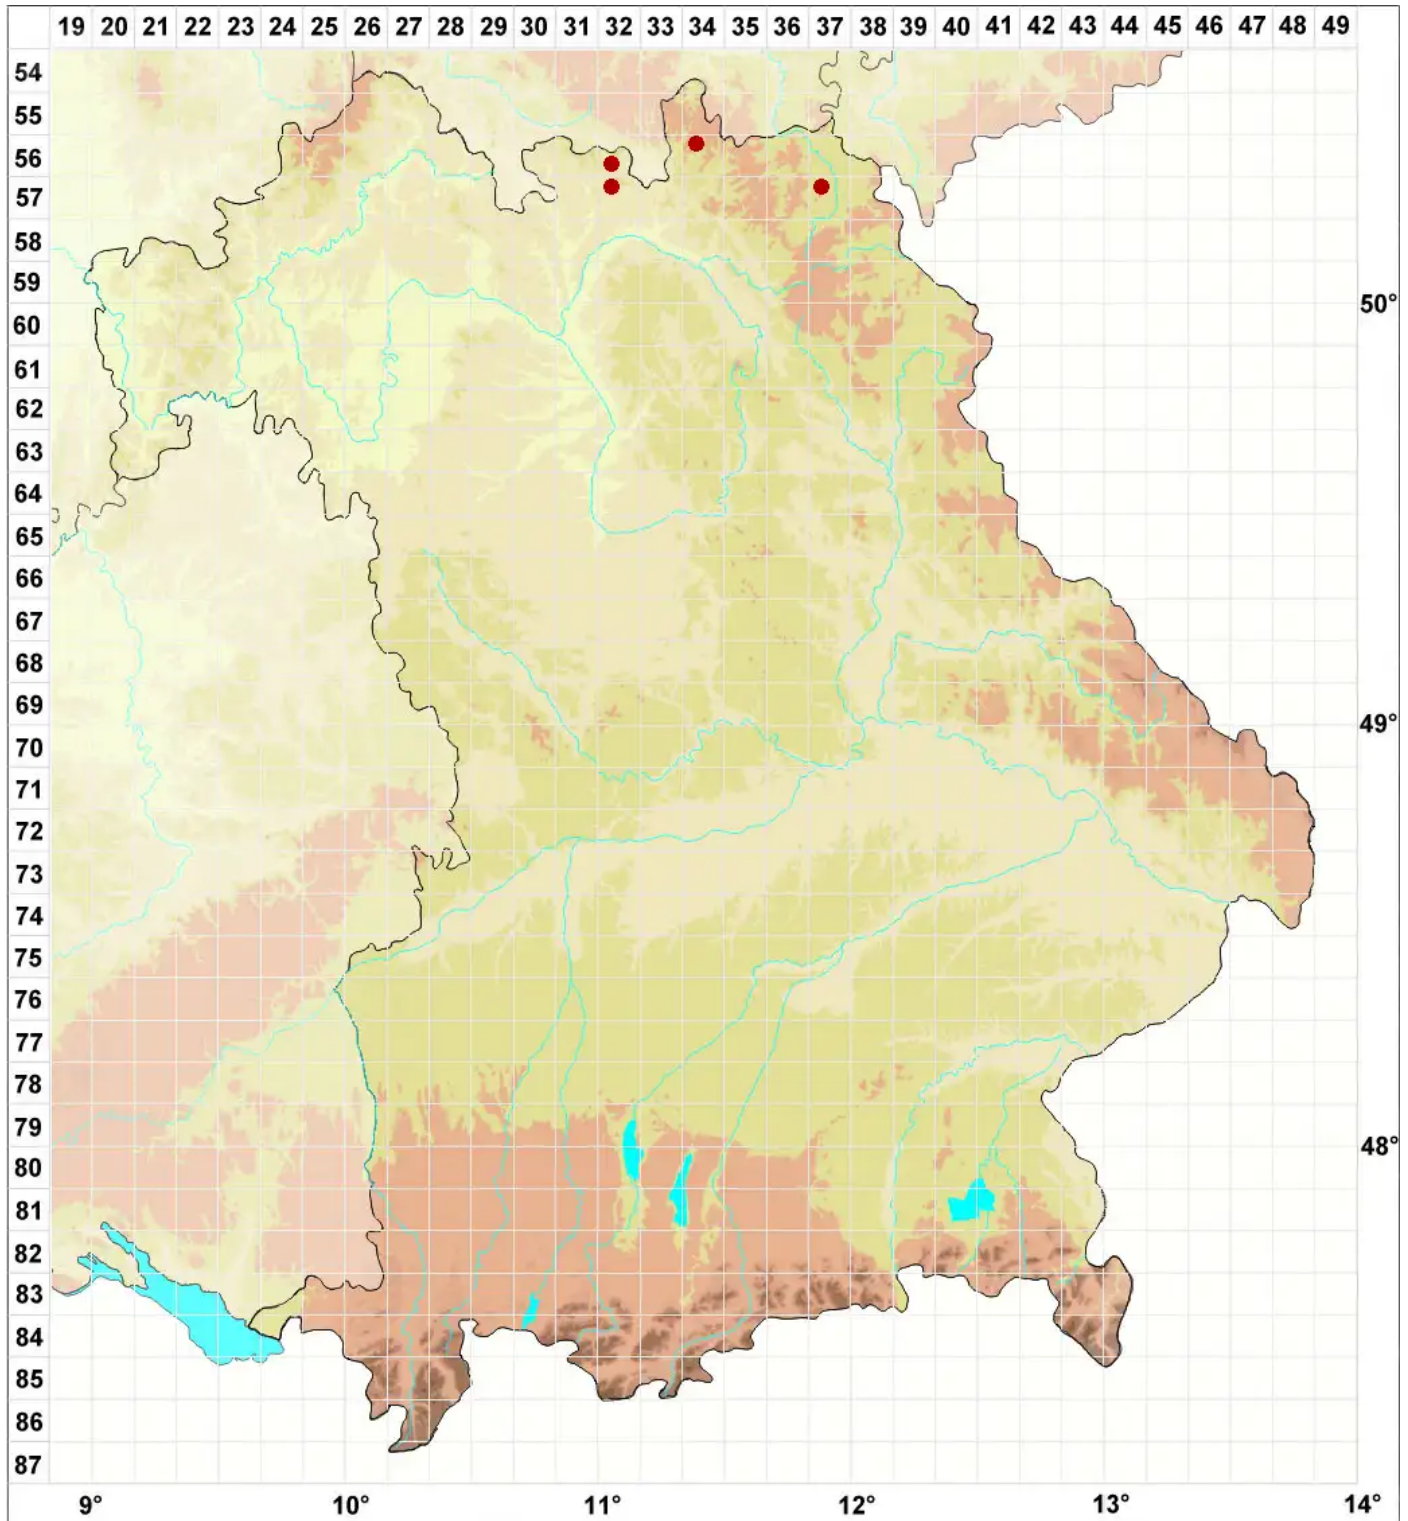

# Lepraria humida Slavíková & Orange

## Felsen-Staubflechte

Legende:

**Symbole:**

Ausgefülltes Symbol:  
Zeitraum von 1980 bis heute (Aktuelle Angabe)

Leeres Symbol:  
Zeitraum vor 1980 (Altangabe)

Quadrat: Herbarbeleg