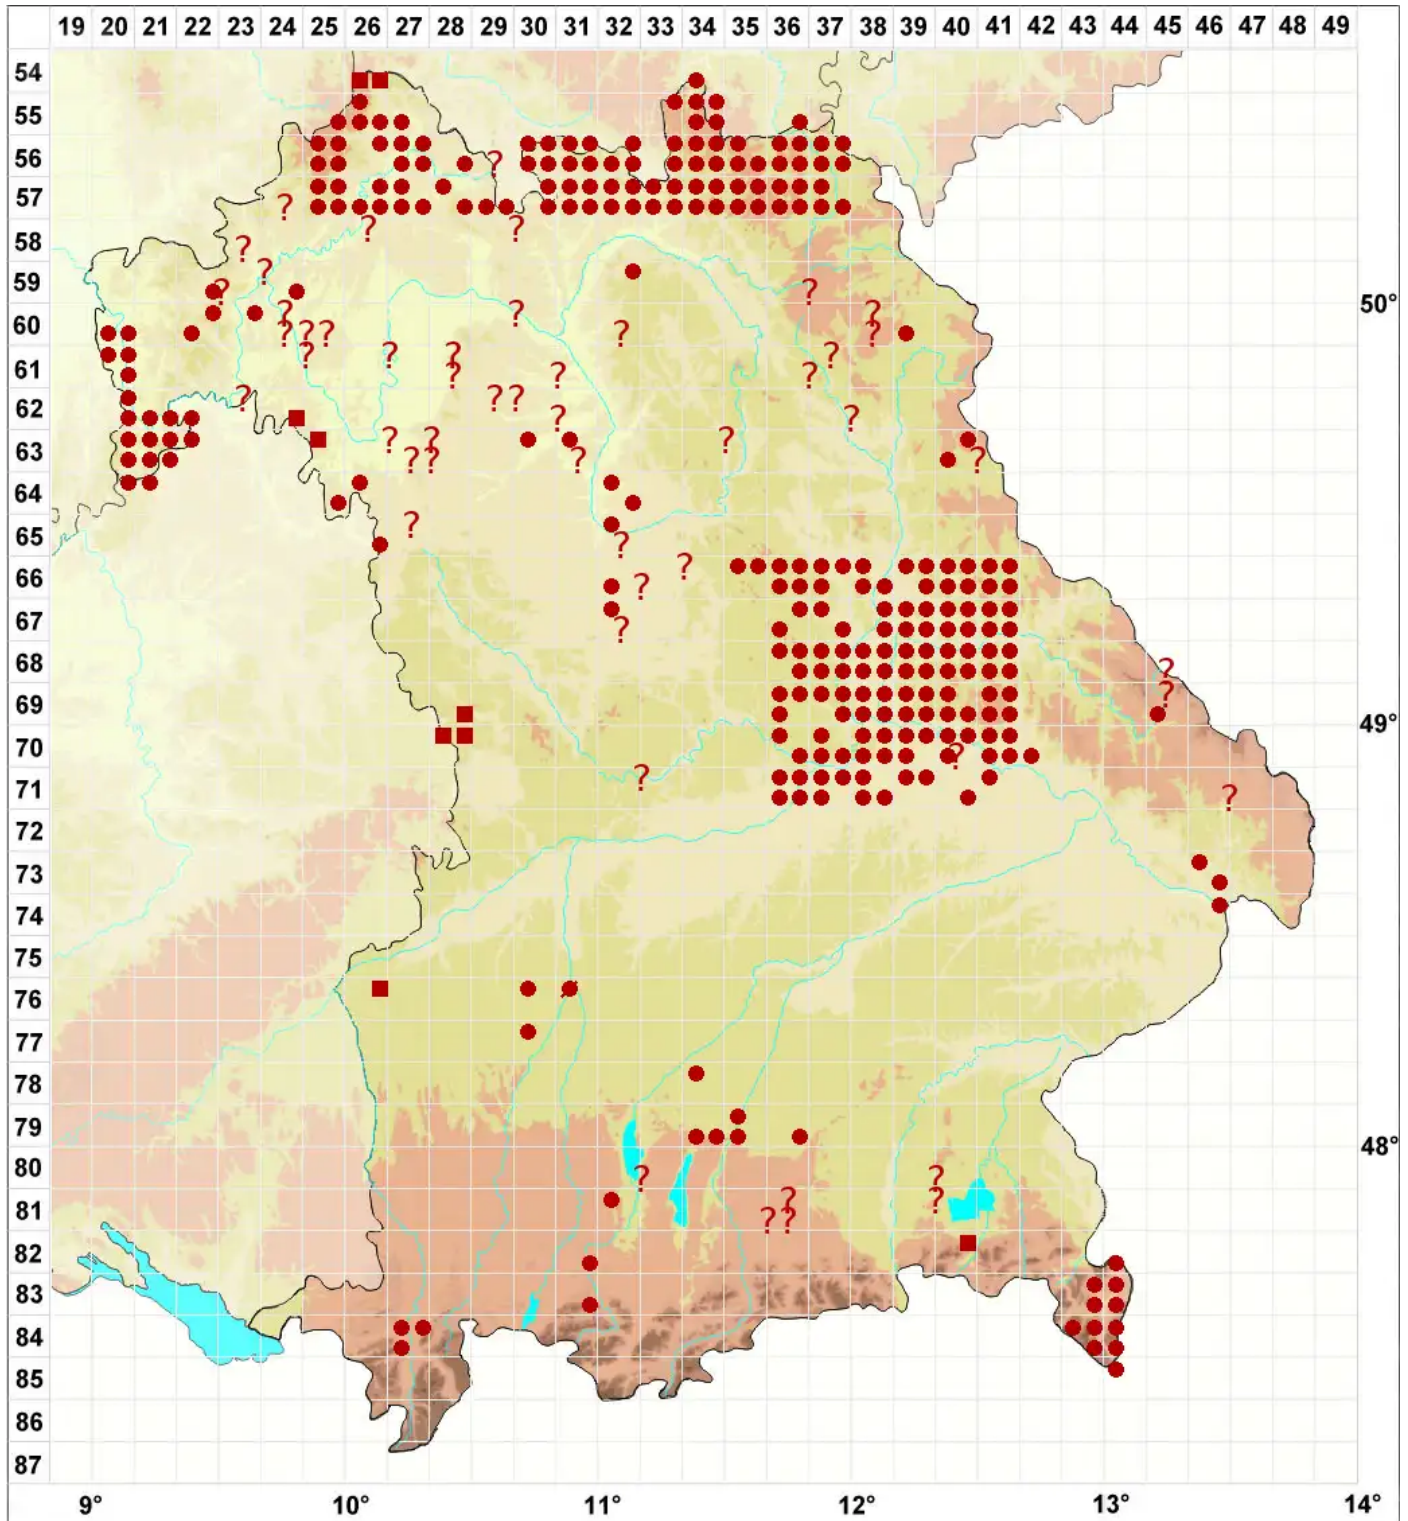

# Lepraria incana (L.) Ach.

## Graue Staubflechte

Legende:

- Symbole:**
- Ausgefülltes Symbol:  
Zeitraum von 1980 bis heute (Aktuelle Angabe)
  - Leeres Symbol:  
Zeitraum vor 1980 (Altangabe)
  - Quadrat: Herbarbeleg