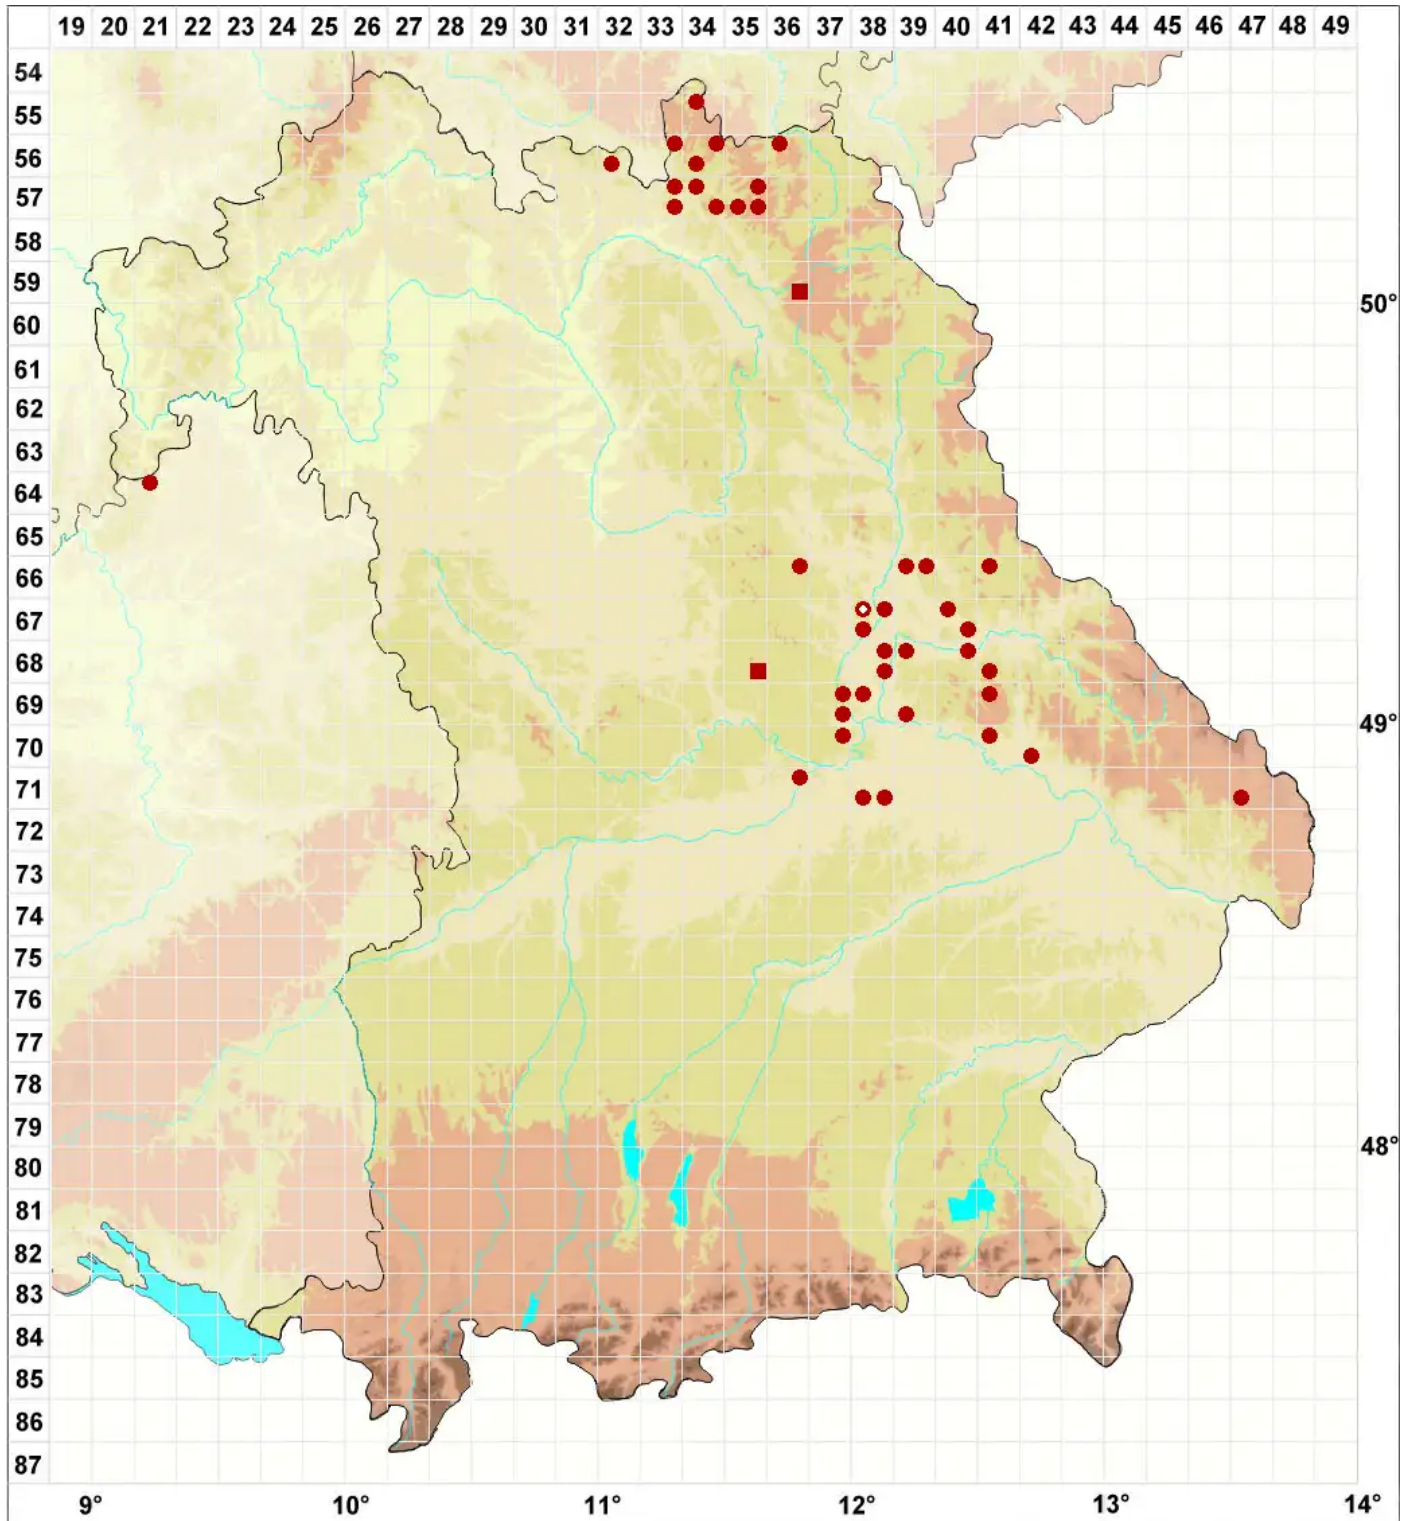

Lepraria jackii Tønsberg

Jacks Staubflechte

Legende:

Symbole:

Ausgefülltes Symbol:
Zeitraum von 1980 bis heute (Aktuelle Angabe)

Leeres Symbol:
Zeitraum vor 1980 (Altangabe)

Quadrat: Herbarbeleg