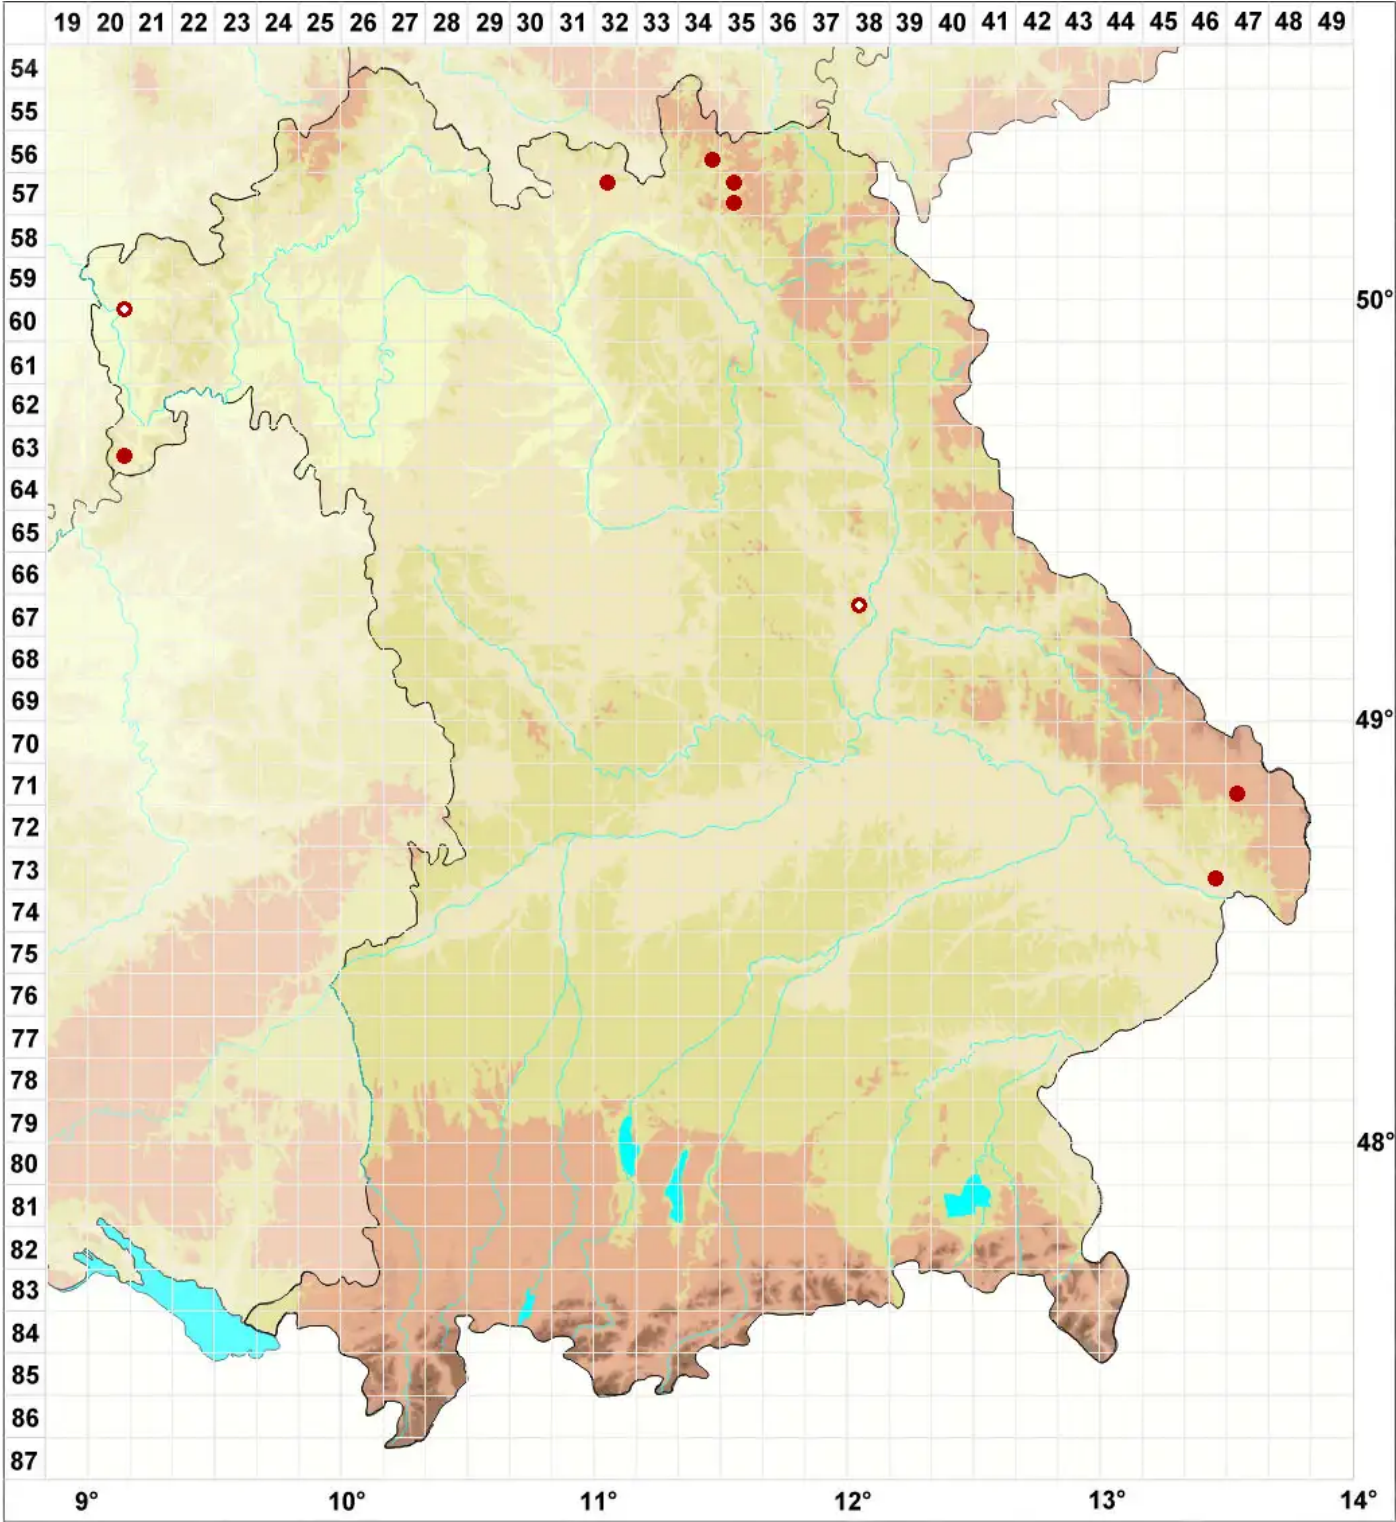

Lecanactis latebrarum (Ach.) Arnold

Legende:

- Symbole:**
 Ausgefülltes Symbol:
 Zeitraum von 1980 bis heute (Aktuelle Angabe)
 Leeres Symbol:
 Zeitraum vor 1980 (Altangabe)
 Quadrat: Herbarbeleg