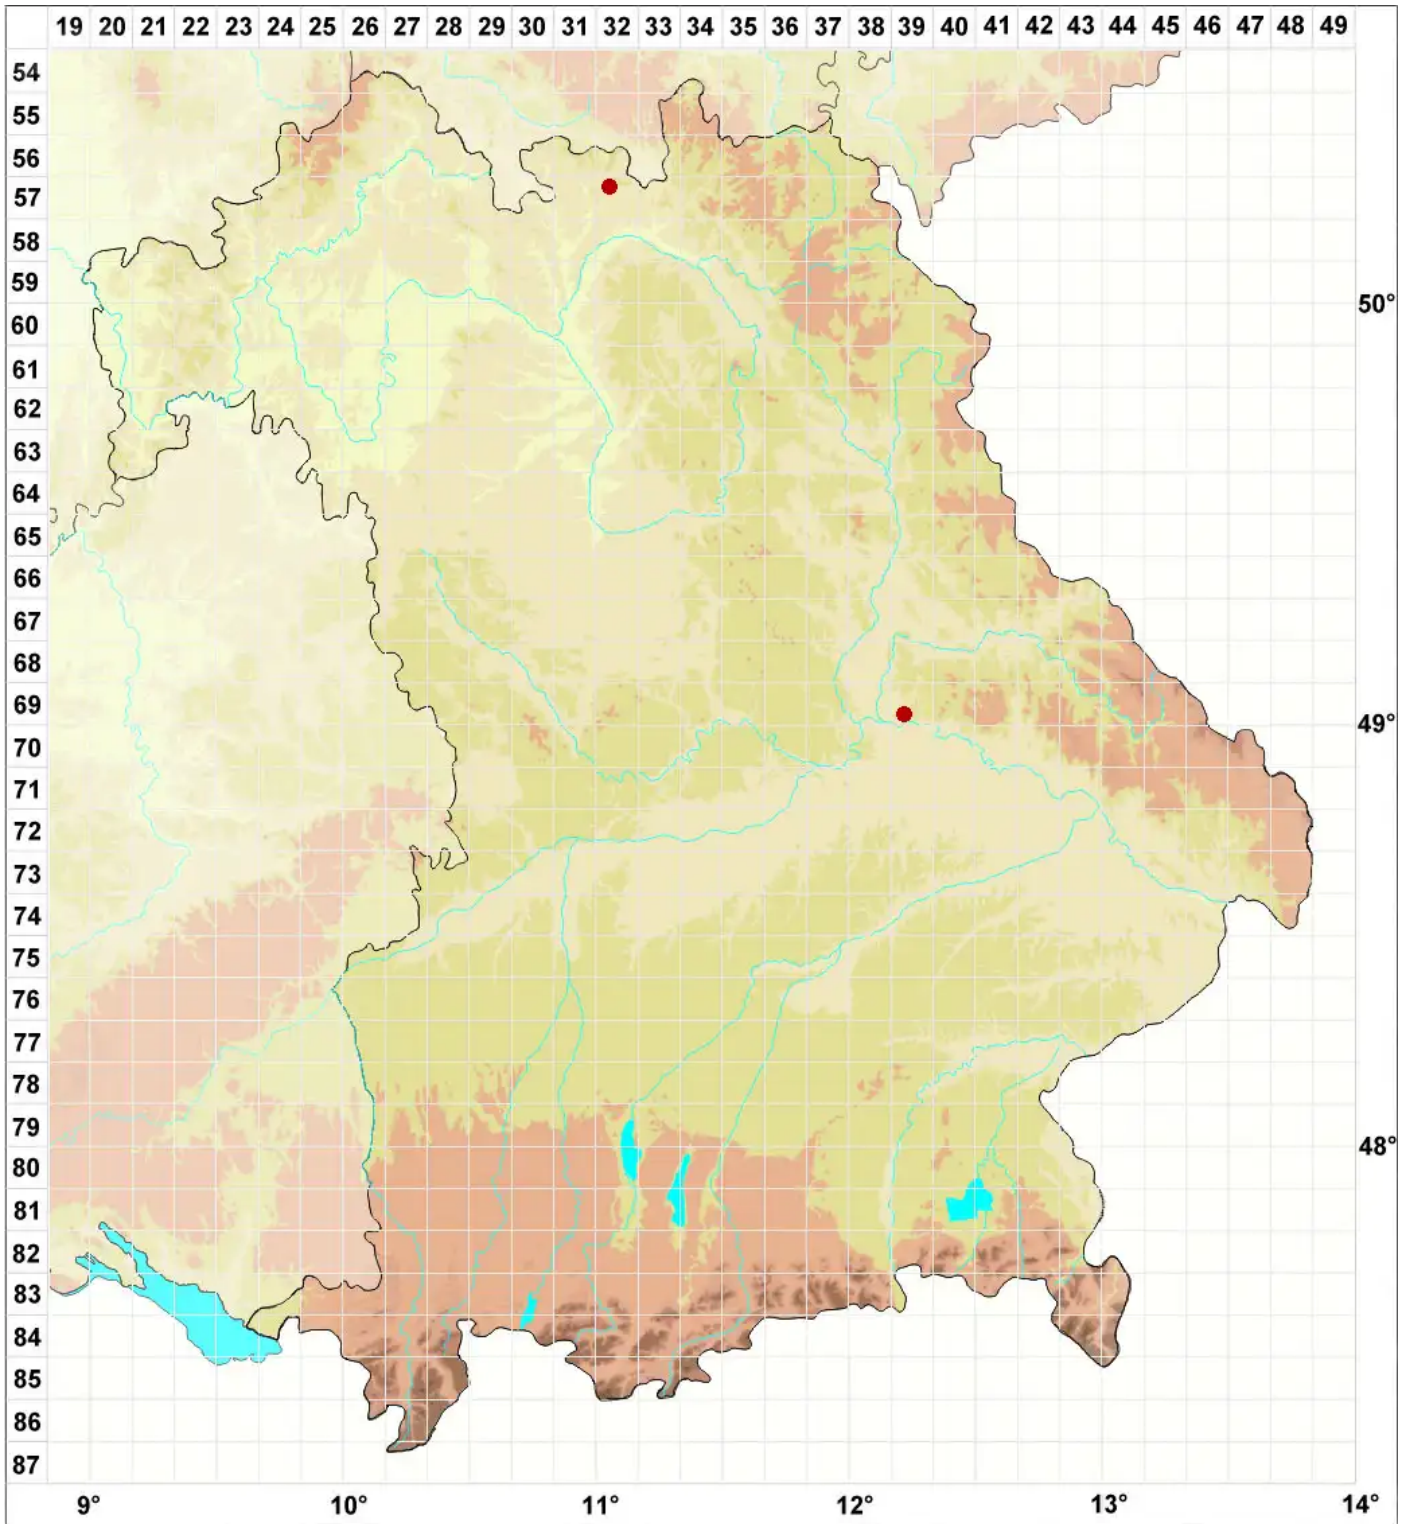

Botryolepraria lesdainii (Hue) Canals, Hern.-Mar., Gómez-Bol

Höhlen-Staubflechte

Legende:

- Symbole:**
Ausgefülltes Symbol:
Zeitraum von 1980 bis heute (Aktuelle Angabe)
Leeres Symbol:
Zeitraum vor 1980 (Altangabe)
Quadrat: Herbarbeleg