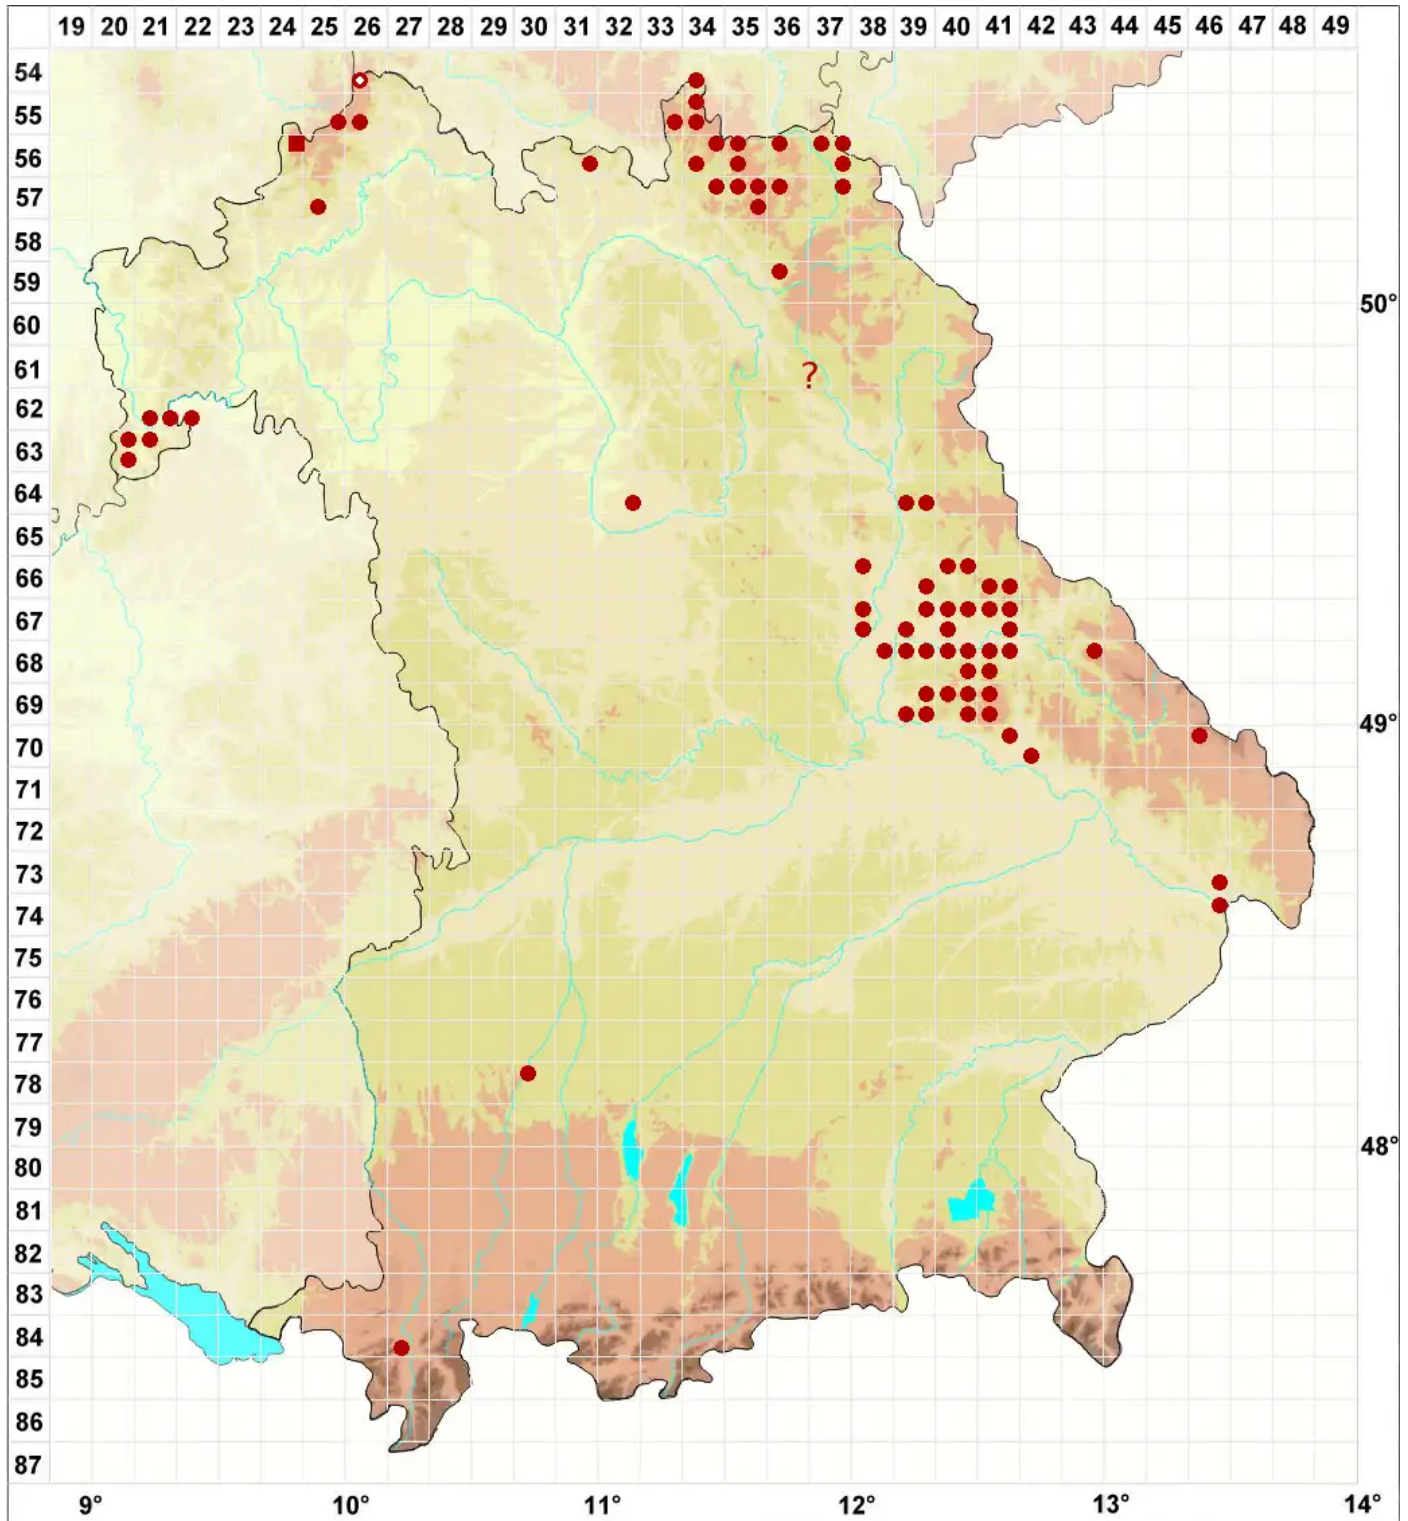

Lepraria membranacea (Dicks.) Vain.

Häufige Staufflechte

Legende:

Symbole:

Ausgefülltes Symbol:
Zeitraum von 1980 bis heute (Aktuelle Angabe)

Leeres Symbol:
Zeitraum vor 1980 (Altangabe)

Quadrat: Herbarbeleg