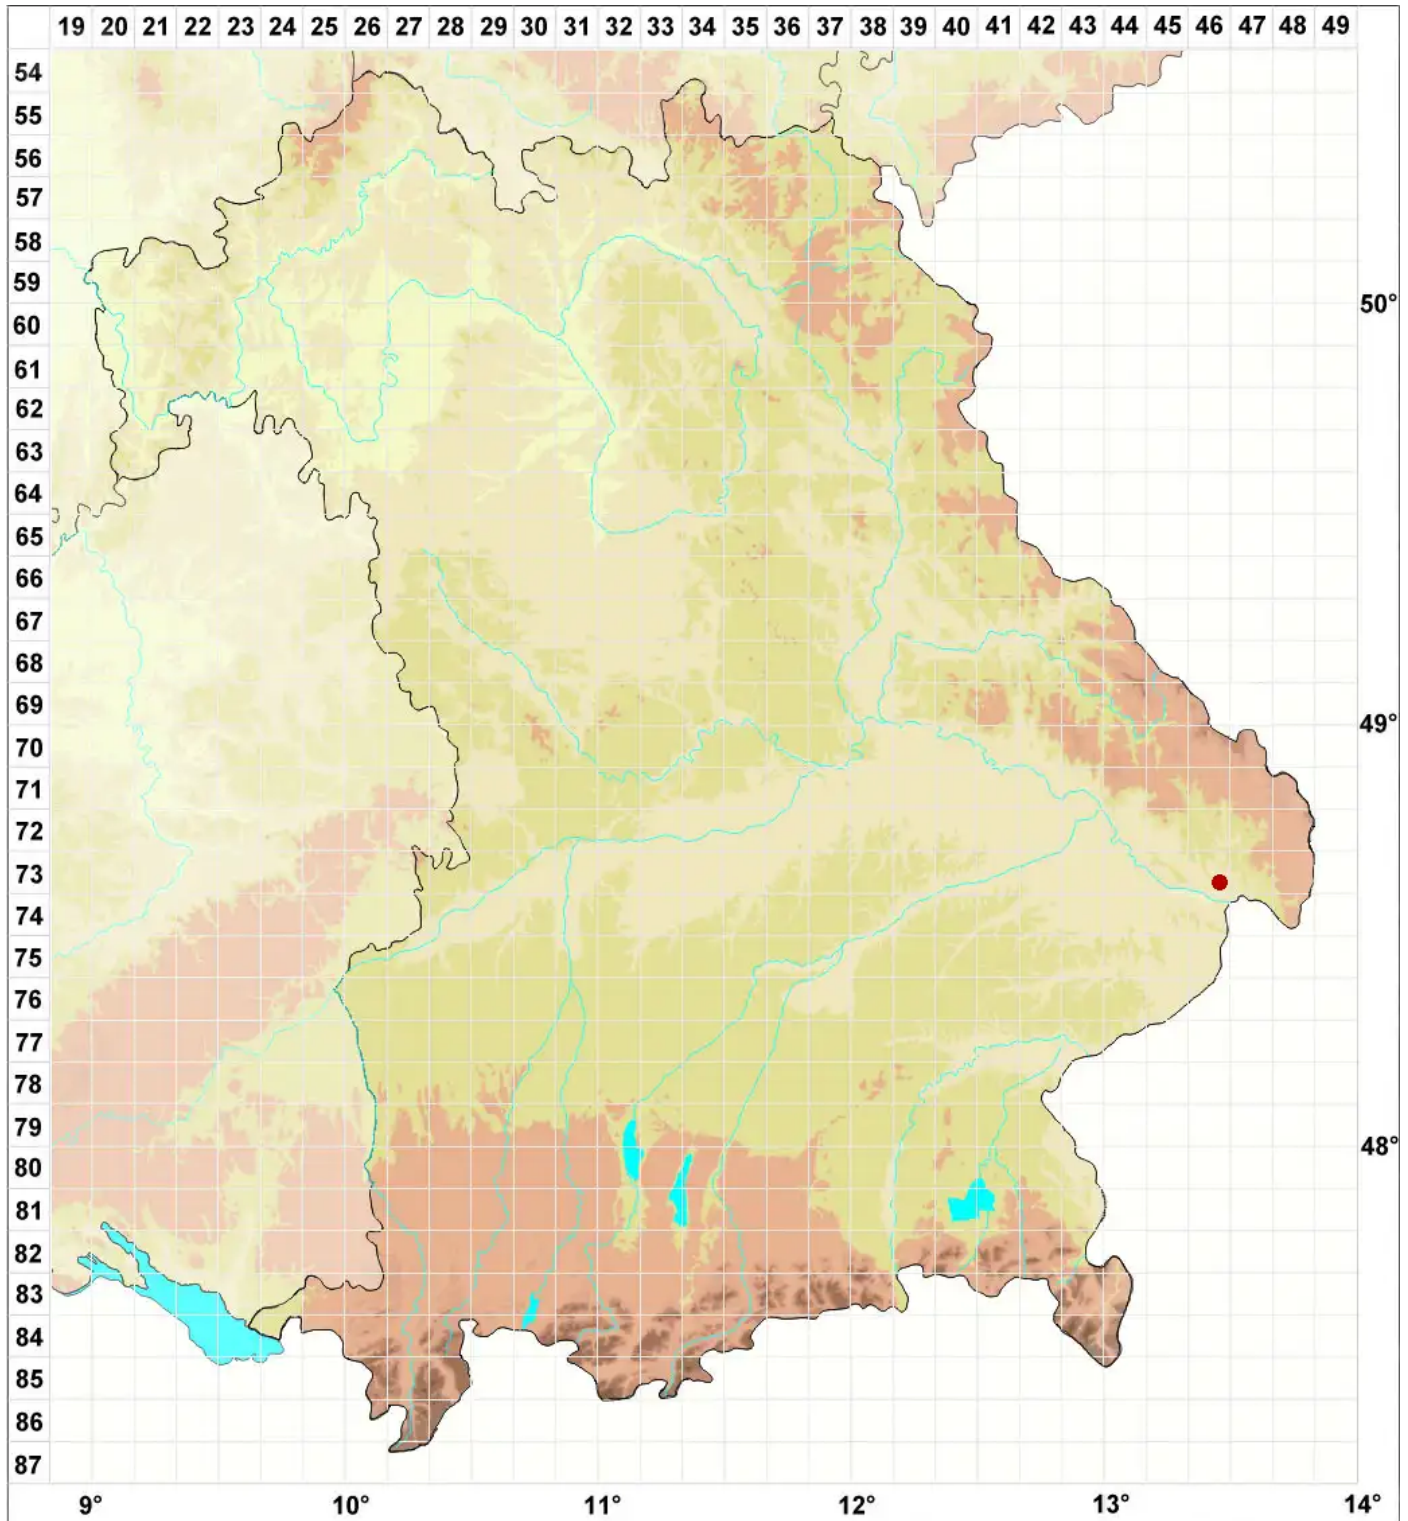

Lepraria nylanderiana Kümmerl. & Leuckert

Nylanders Staubflechte

Legende:

Symbole:

Ausgefülltes Symbol:
Zeitraum von 1980 bis heute (Aktuelle Angabe)

Leeres Symbol:
Zeitraum vor 1980 (Altangabe)

Quadrat: Herbarbeleg