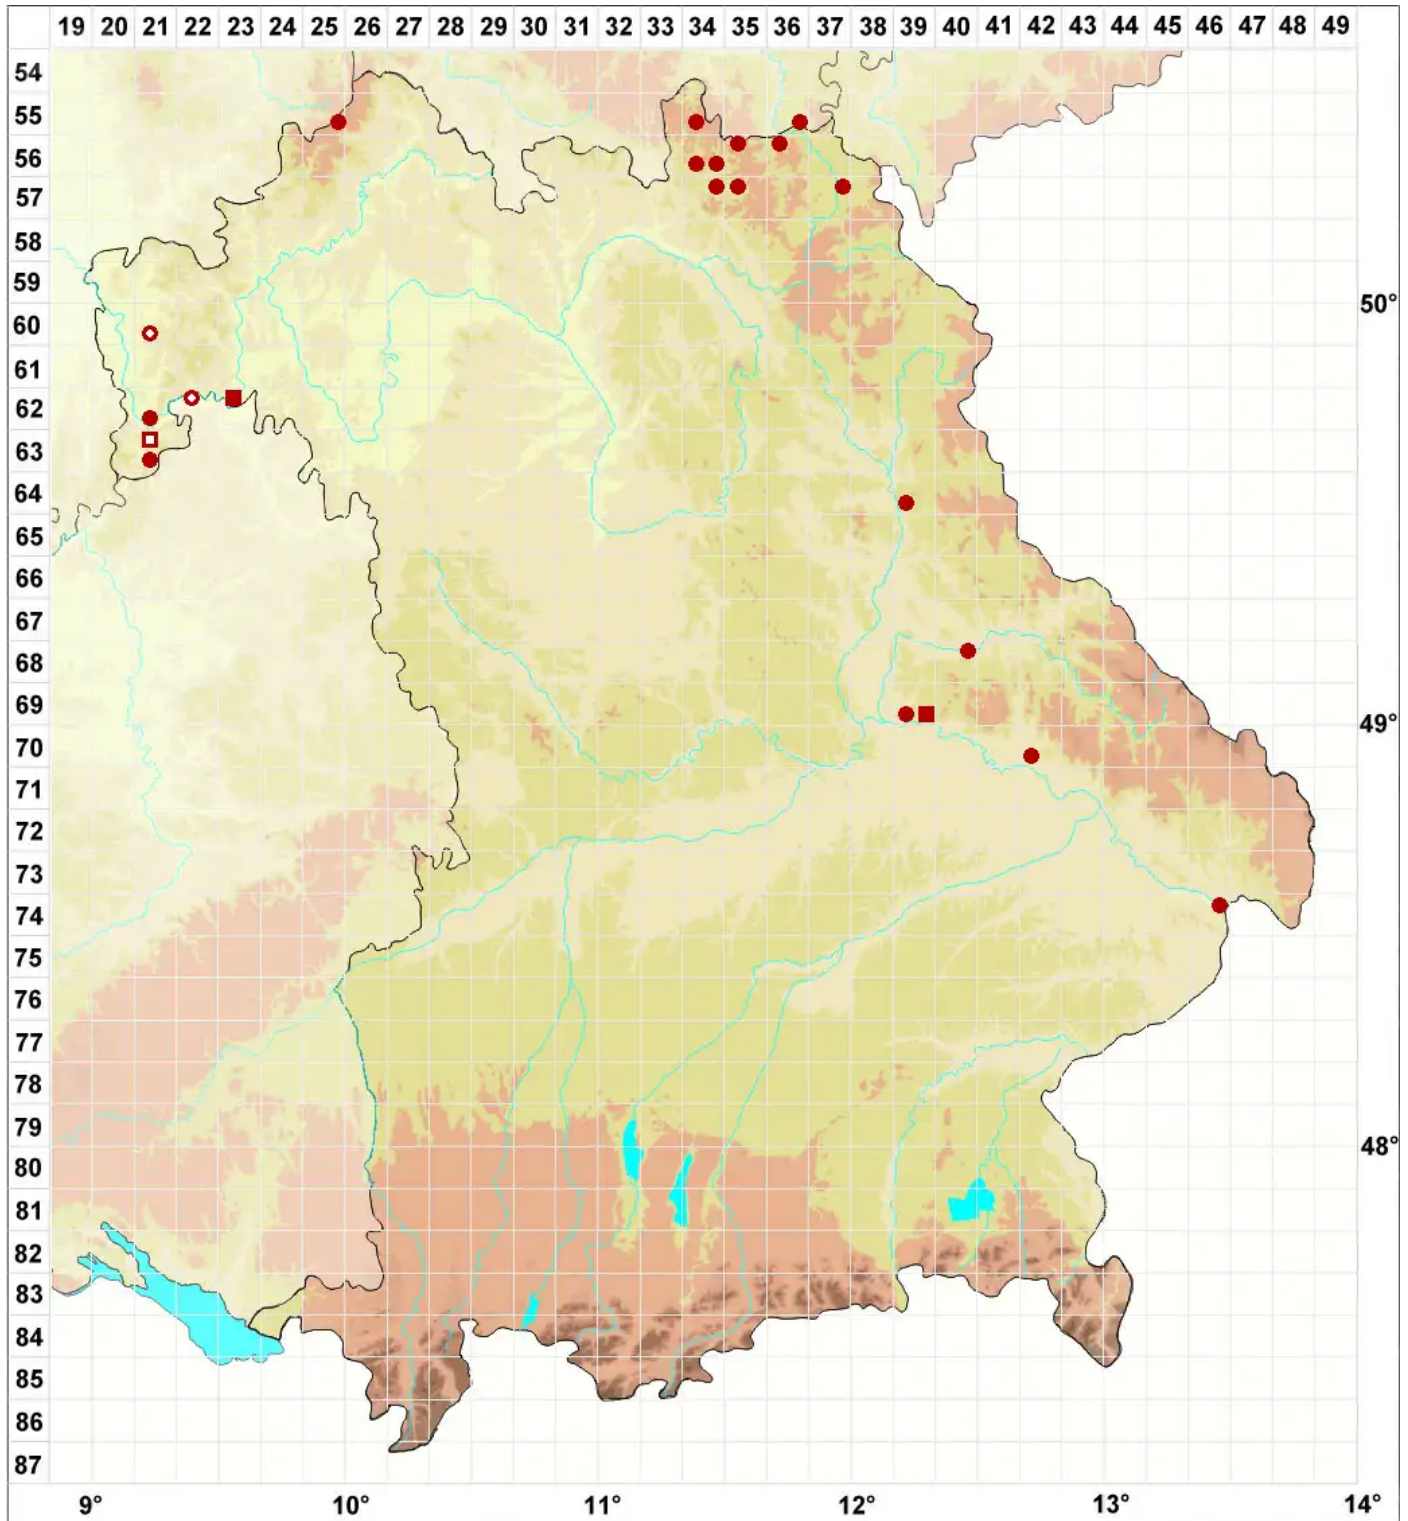

# Leprocaulon microscopicum (Vill.) Gams ex D. Hawksw.

Legende:

**Symbole:**  
 Ausgefülltes Symbol:  
 Zeitraum von 1980 bis heute (Aktuelle Angabe)  
 Leeres Symbol:  
 Zeitraum vor 1980 (Altangabe)  
 Quadrat: Herbarbeleg