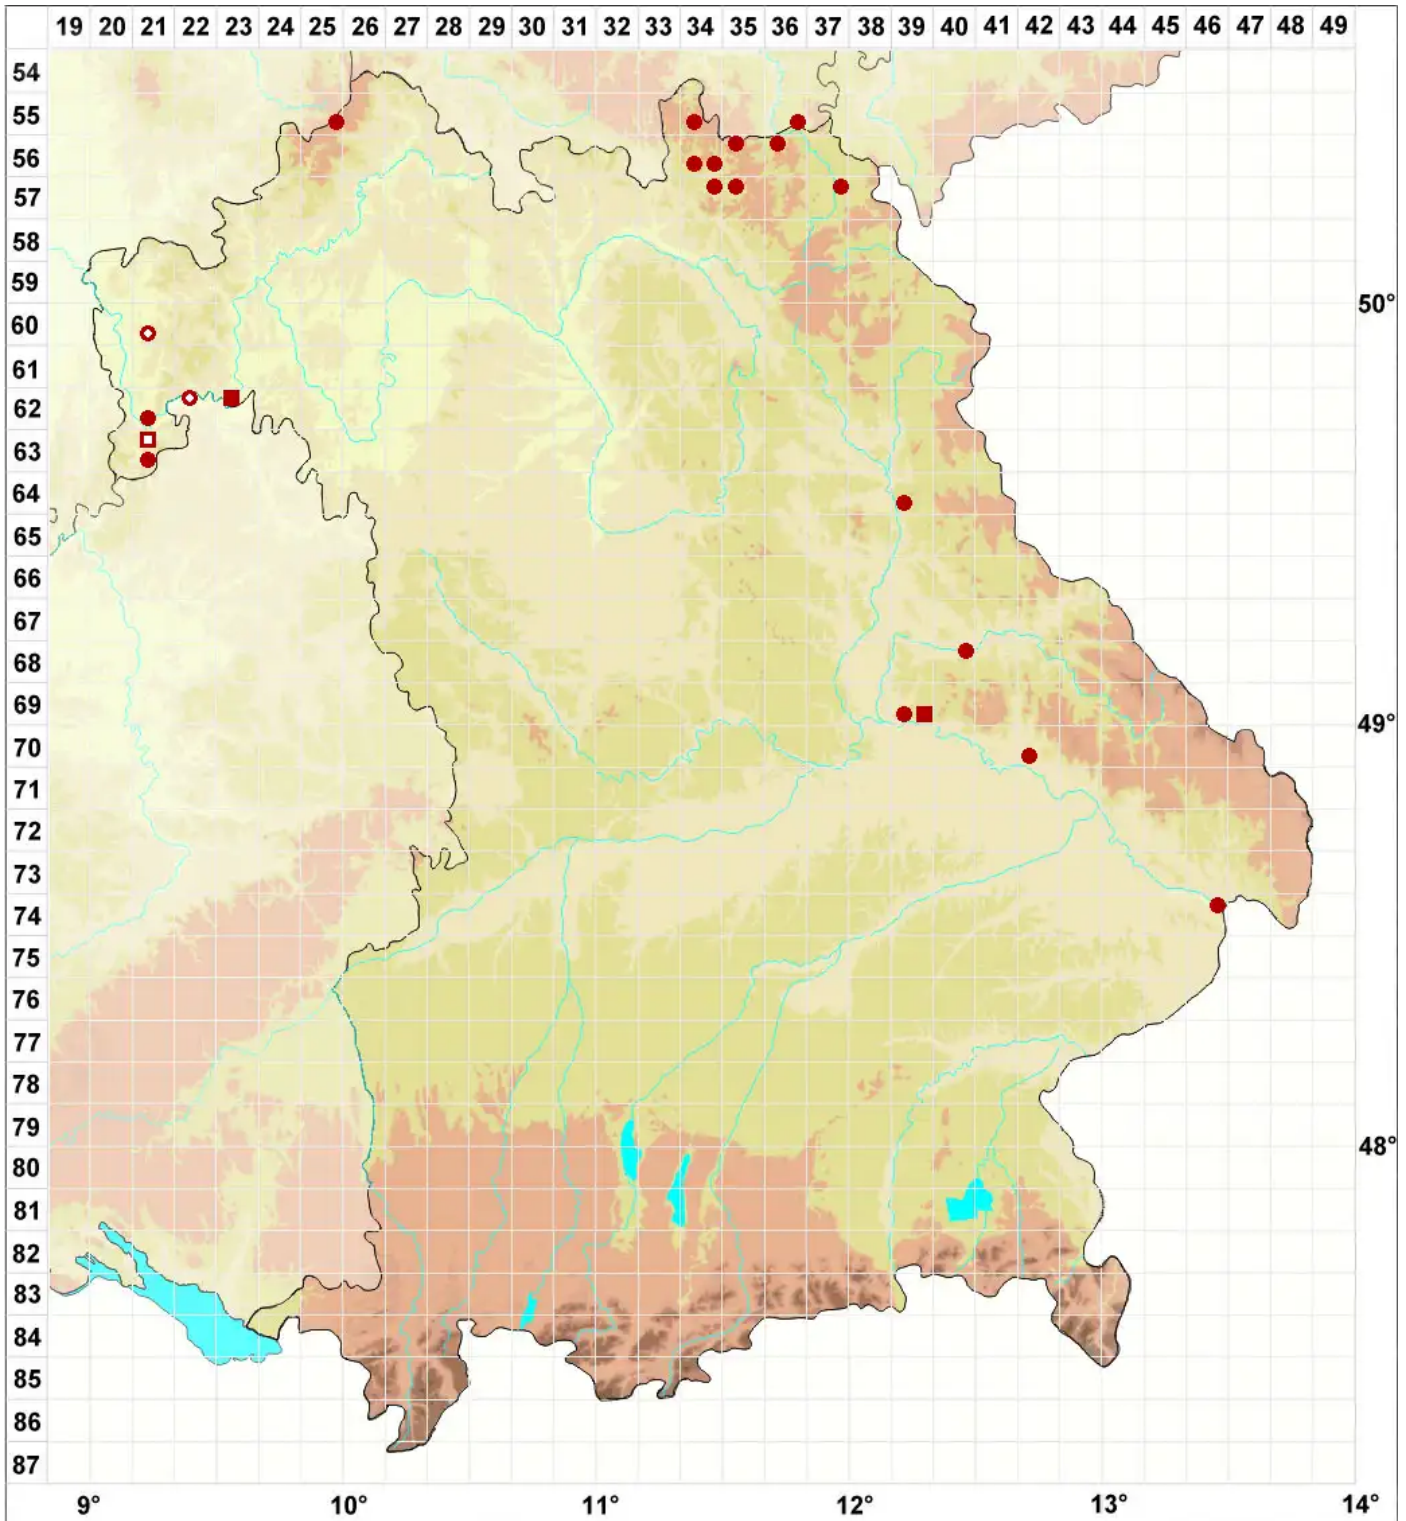

Leprocaulon microscopicum (Vill.) Gams ex D. Hawksw.

Legende:

- Symbole:**
- Ausgefülltes Symbol:
Zeitraum von 1980 bis heute (Aktuelle Angabe)
 - Leeres Symbol:
Zeitraum vor 1980 (Altangabe)
 - Quadrat: Herbarbeleg