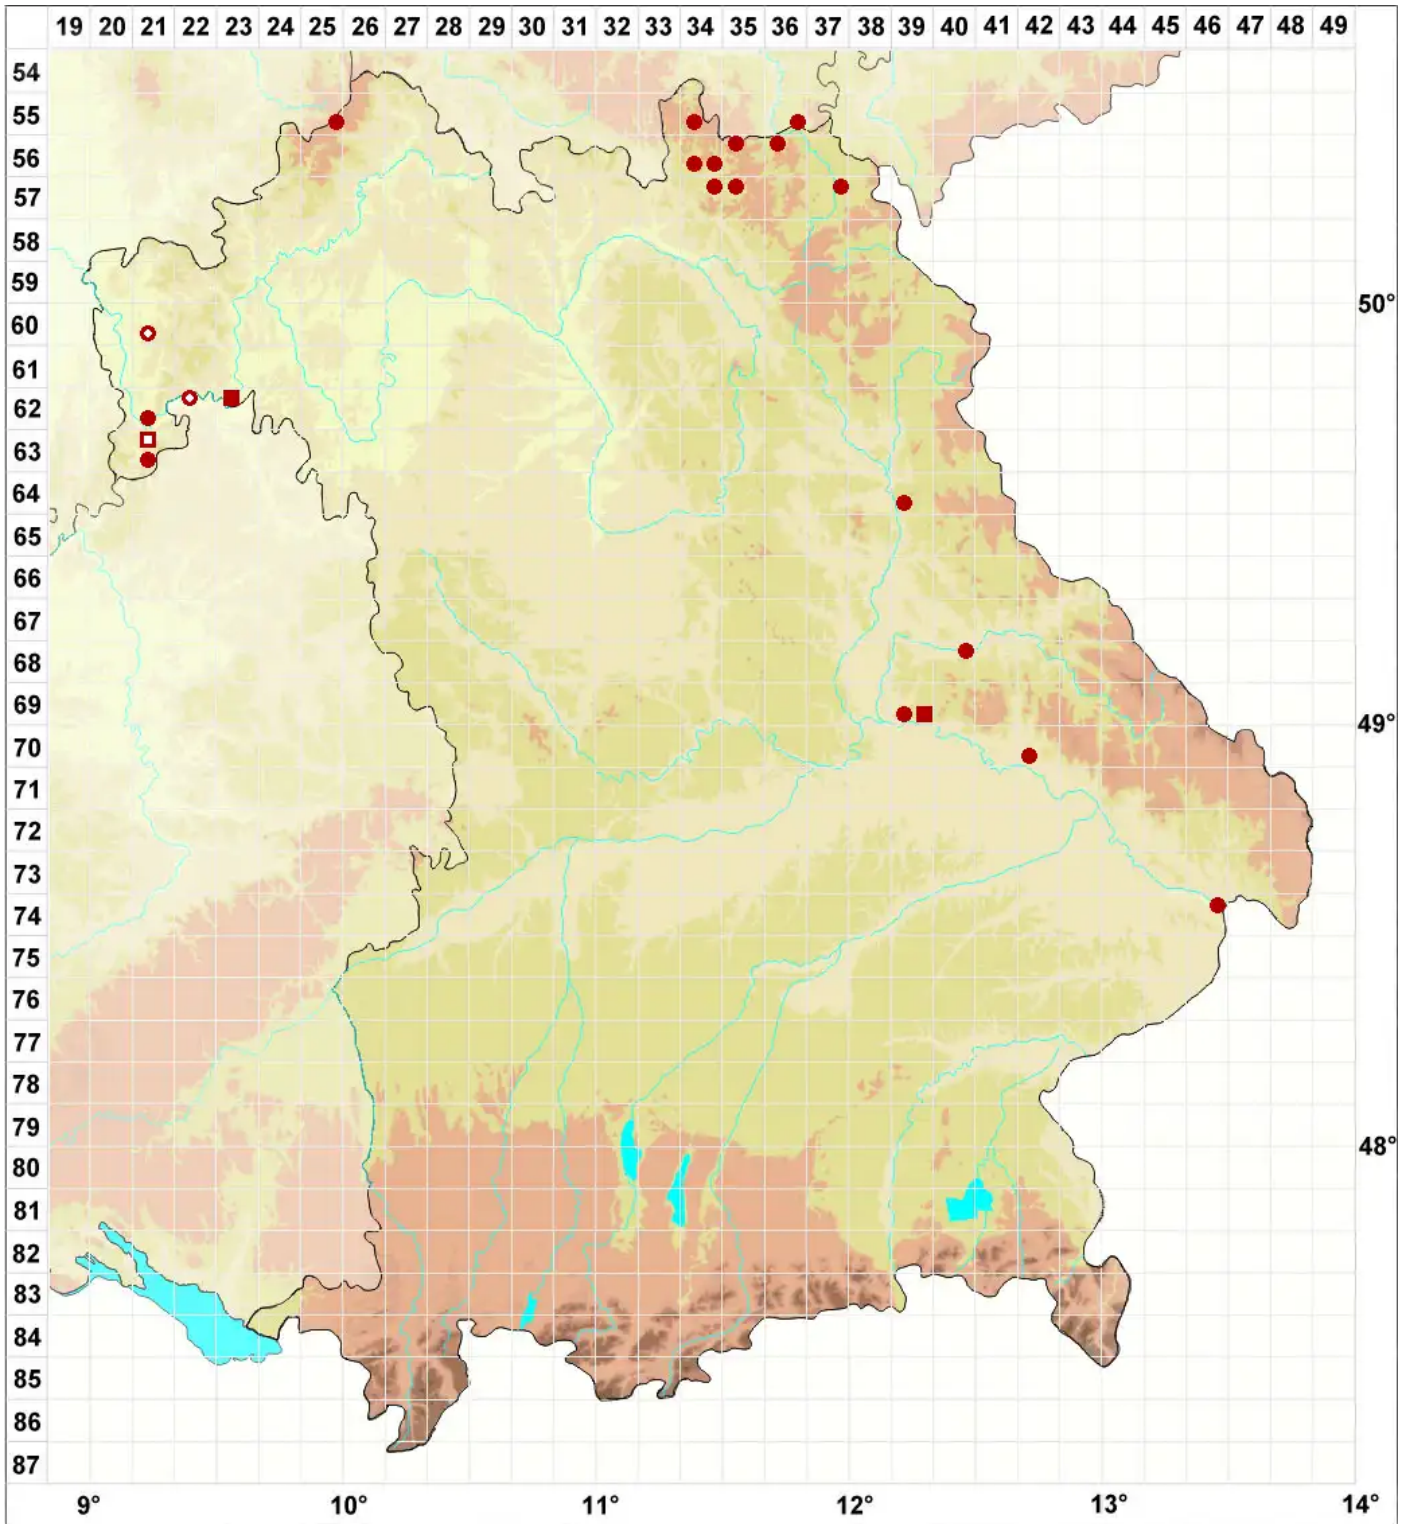

# Leprocaulon microscopicum (Vill.) Gams ex D. Hawksw.

Legende:

- Symbole:**
- Ausgefülltes Symbol:  
Zeitraum von 1980 bis heute (Aktuelle Angabe)
  - Leeres Symbol:  
Zeitraum vor 1980 (Altangabe)
  - Quadrat: Herbarbeleg