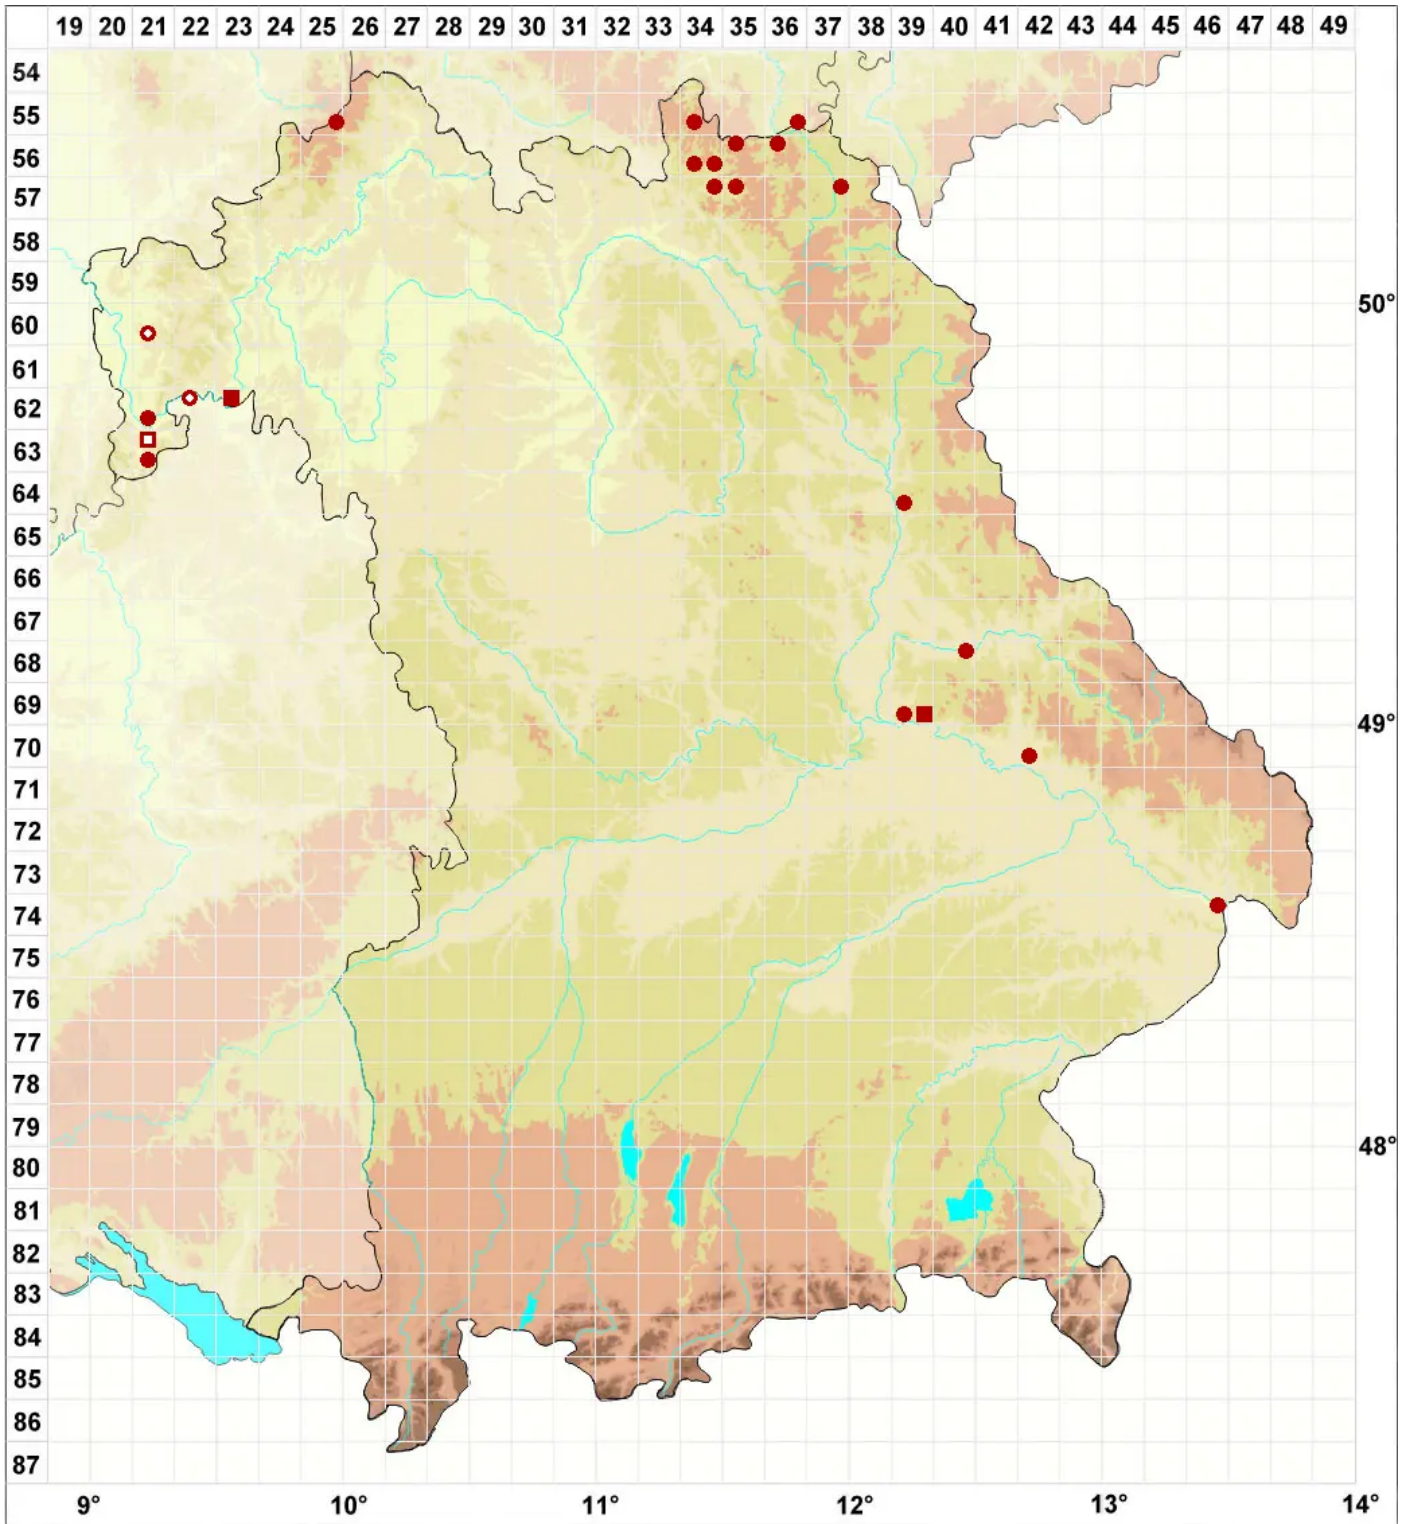

Leprocaulon microscopicum (Vill.) Gams ex D. Hawksw.

Legende:

- Symbole:**
- Ausgefülltes Symbol:
Zeitraum von 1980 bis heute (Aktuelle Angabe)
 - Leeres Symbol:
Zeitraum vor 1980 (Altangabe)
 - Quadrat: Herbarbeleg