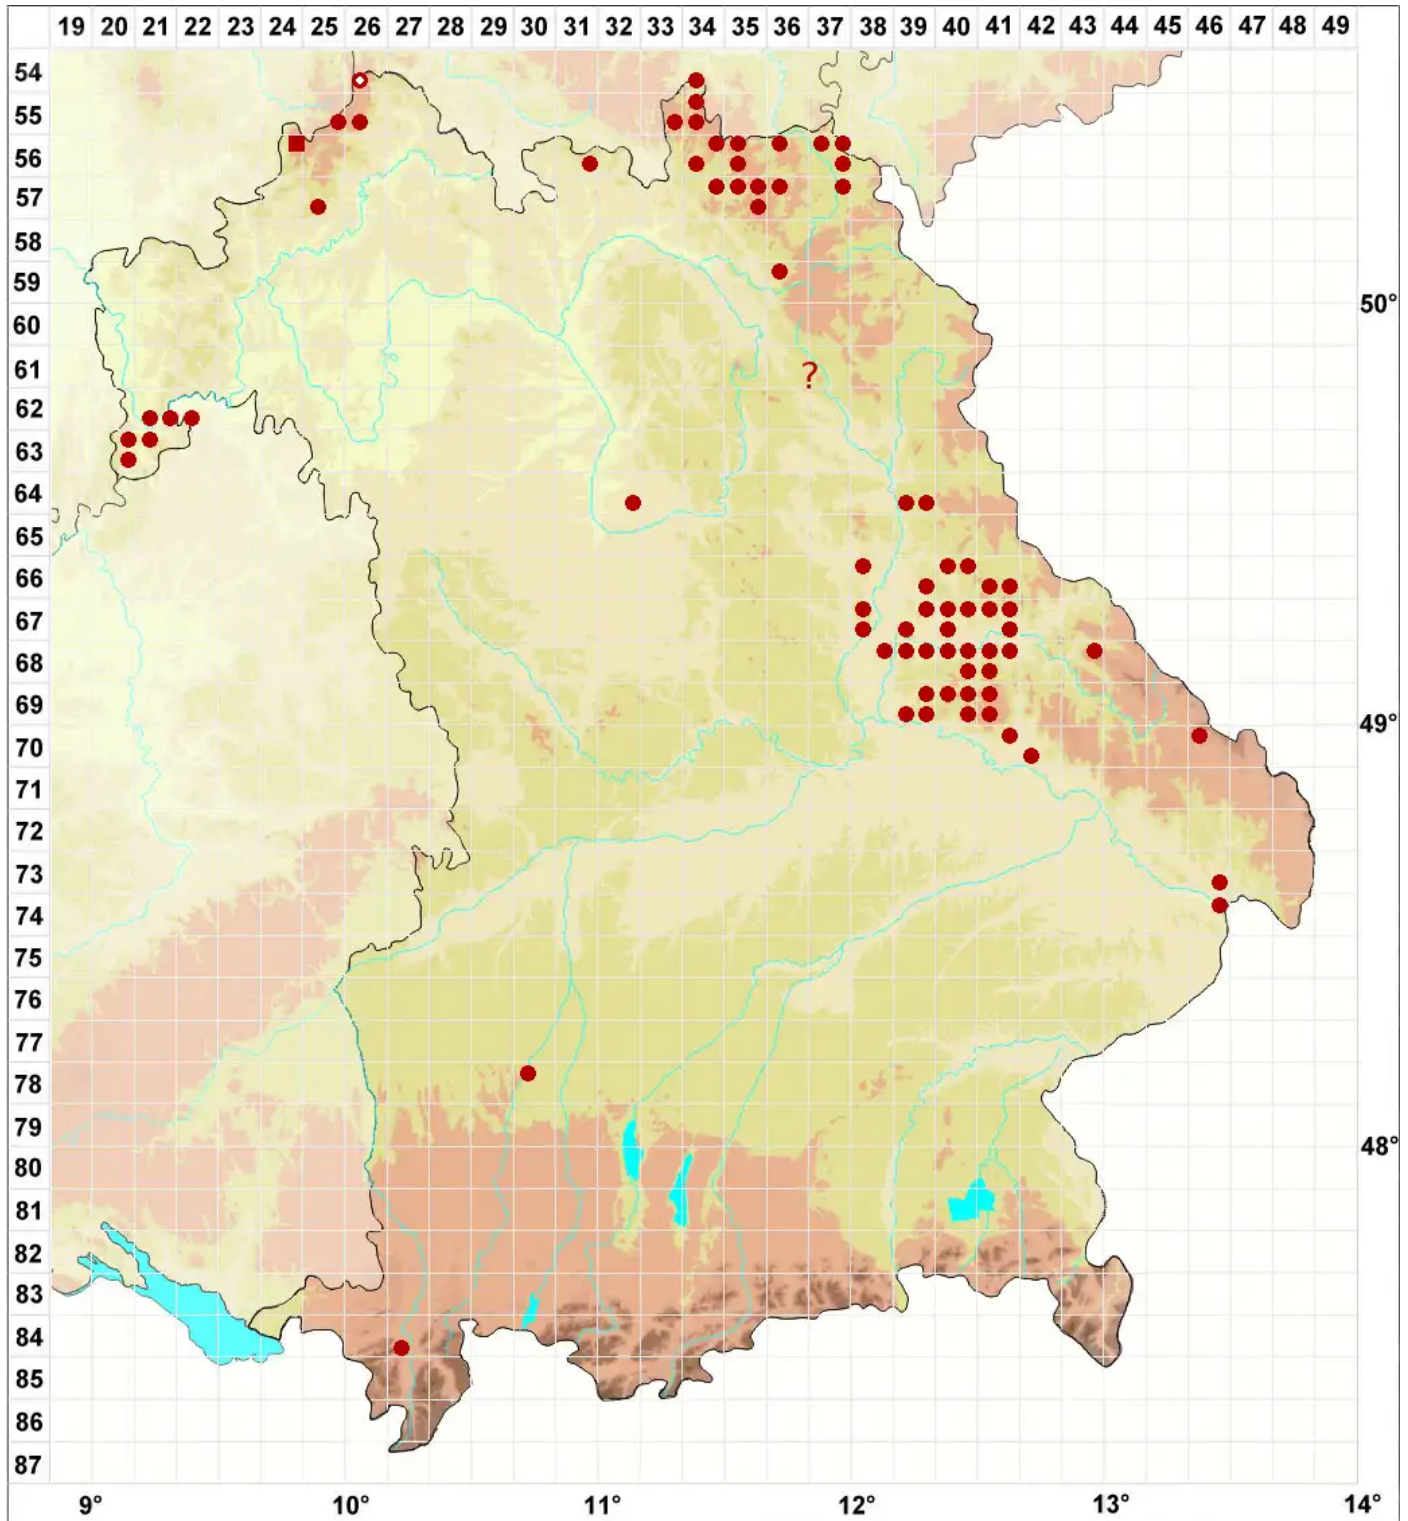

Lepraria membranacea (Dicks.) Vain.

Häutige Staufflechte

Legende:

- Symbole:**
- Ausgefülltes Symbol:
Zeitraum von 1980 bis heute (Aktuelle Angabe)
 - Leeres Symbol:
Zeitraum vor 1980 (Altangabe)
 - Quadrat: Herbarbeleg