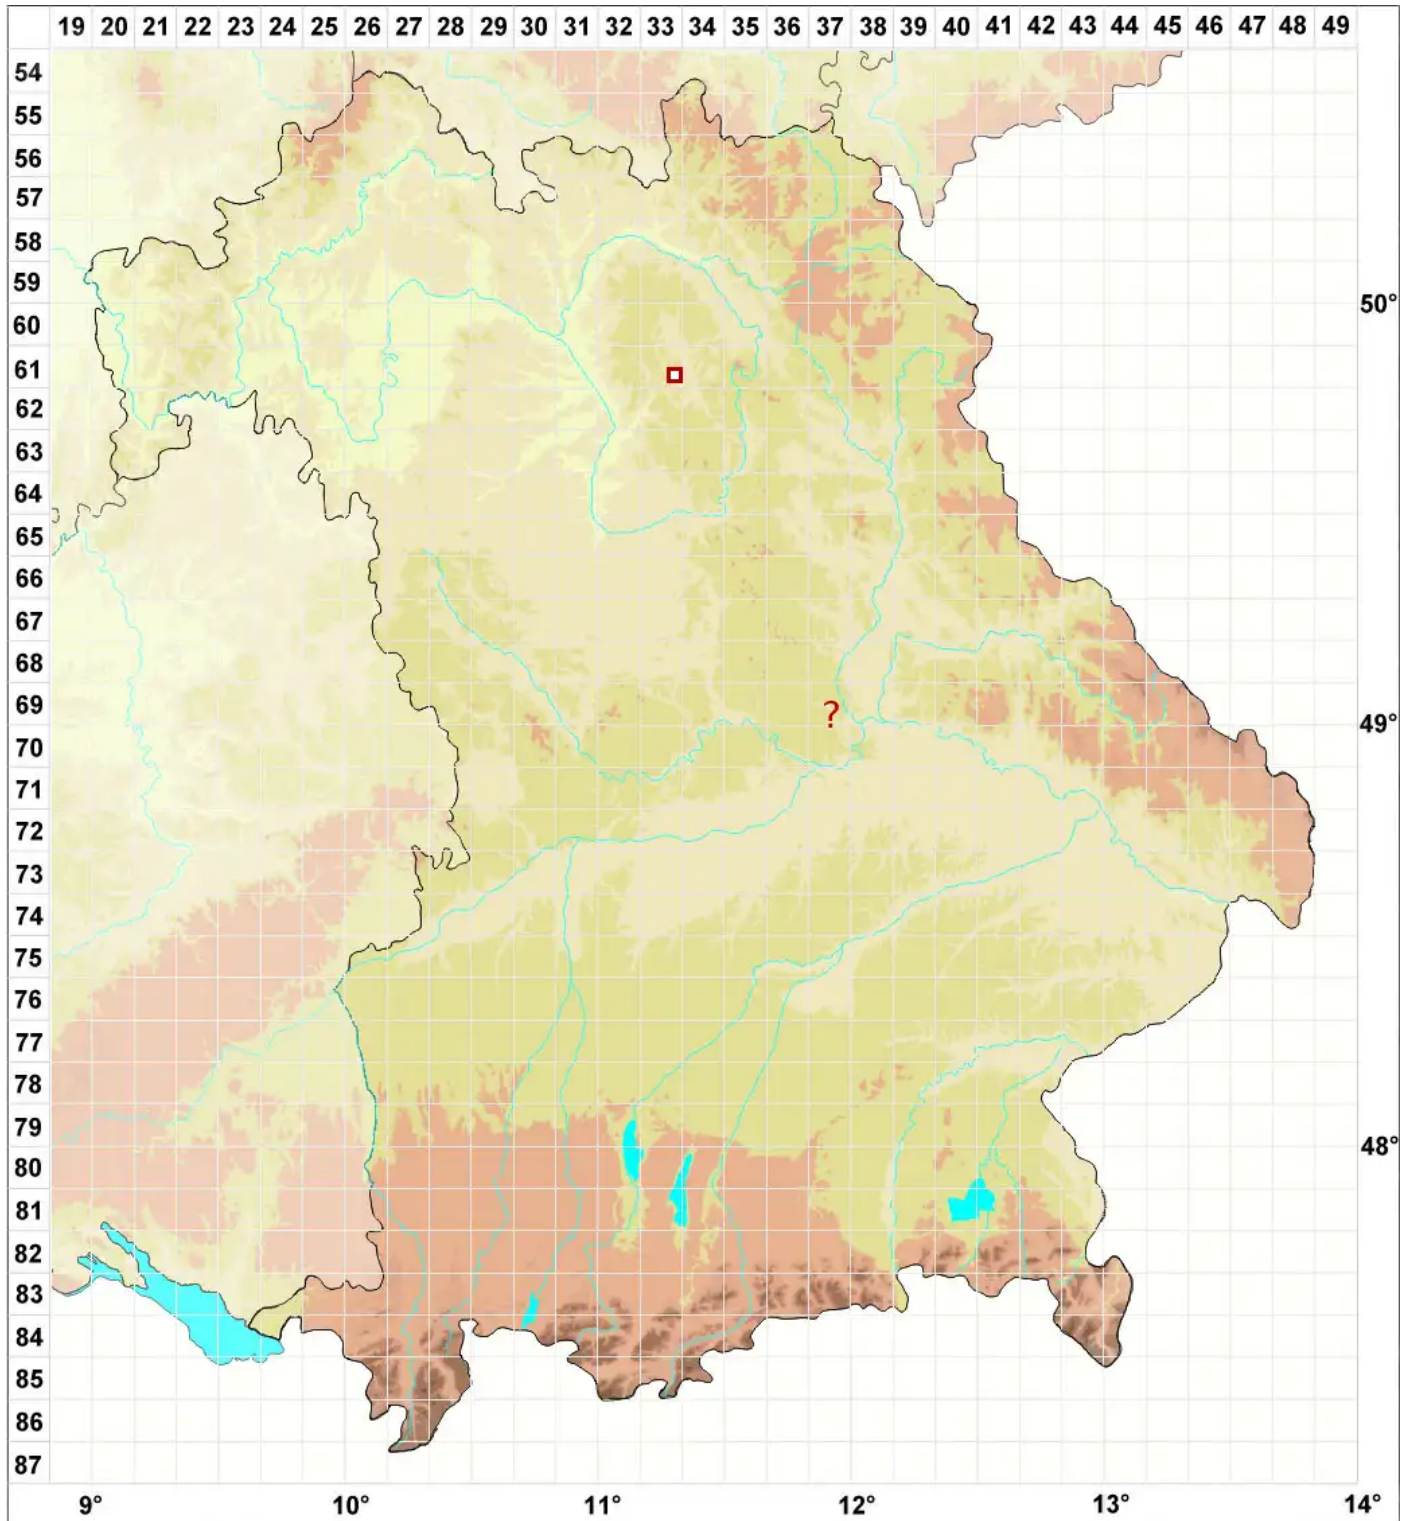

Caloplaca proteus Poelt

Göttlicher Schönfleck

Legende:

Symbole:

Ausgefülltes Symbol:
Zeitraum von 1980 bis heute (Aktuelle Angabe)

Leeres Symbol:
Zeitraum vor 1980 (Altangabe)

Quadrat: Herbarbeleg