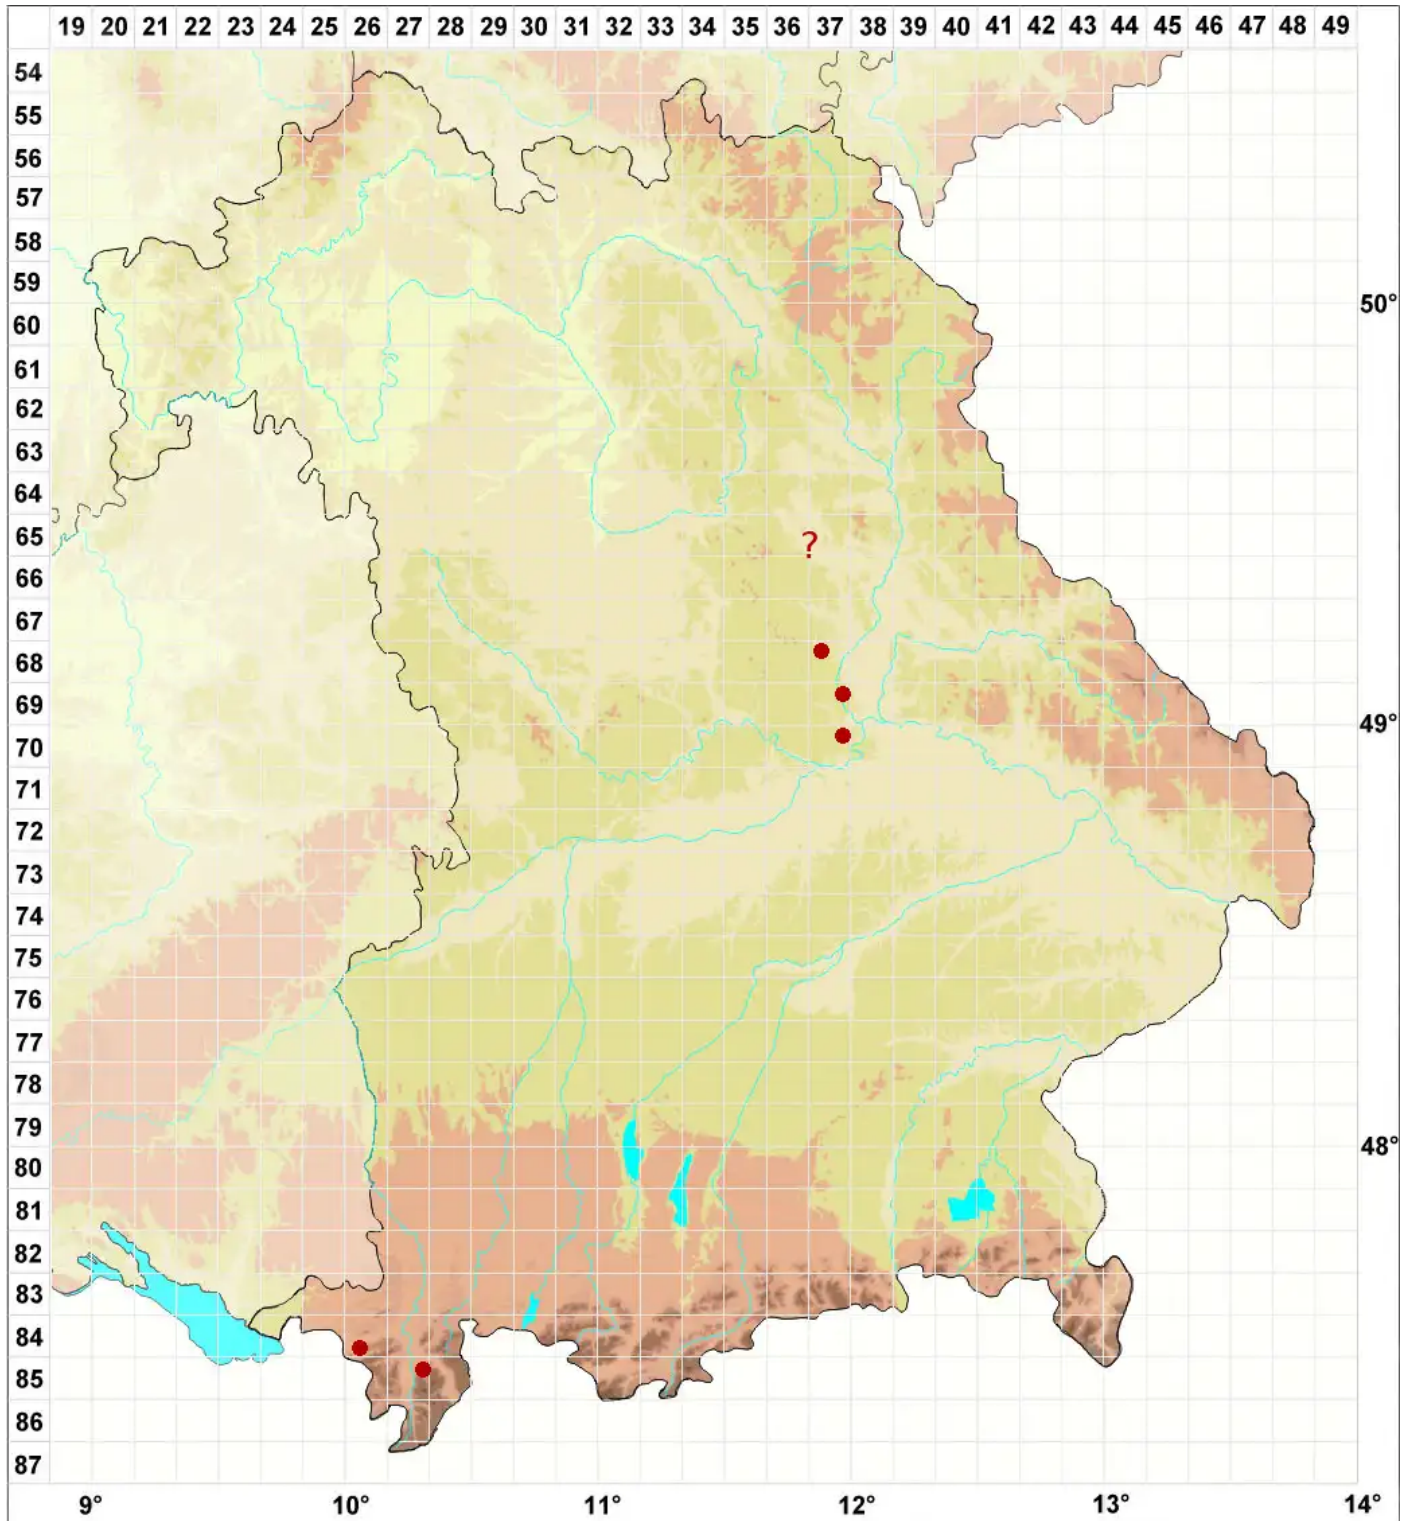

# Caloplaca xantholyta (Nyl.) Jatta

## Sonnengelber Schönfleck

Legende:

**Symbole:**

Ausgefülltes Symbol:  
Zeitraum von 1980 bis heute (Aktuelle Angabe)

Leeres Symbol:  
Zeitraum vor 1980 (Altangabe)

Quadrat: Herbarbeleg