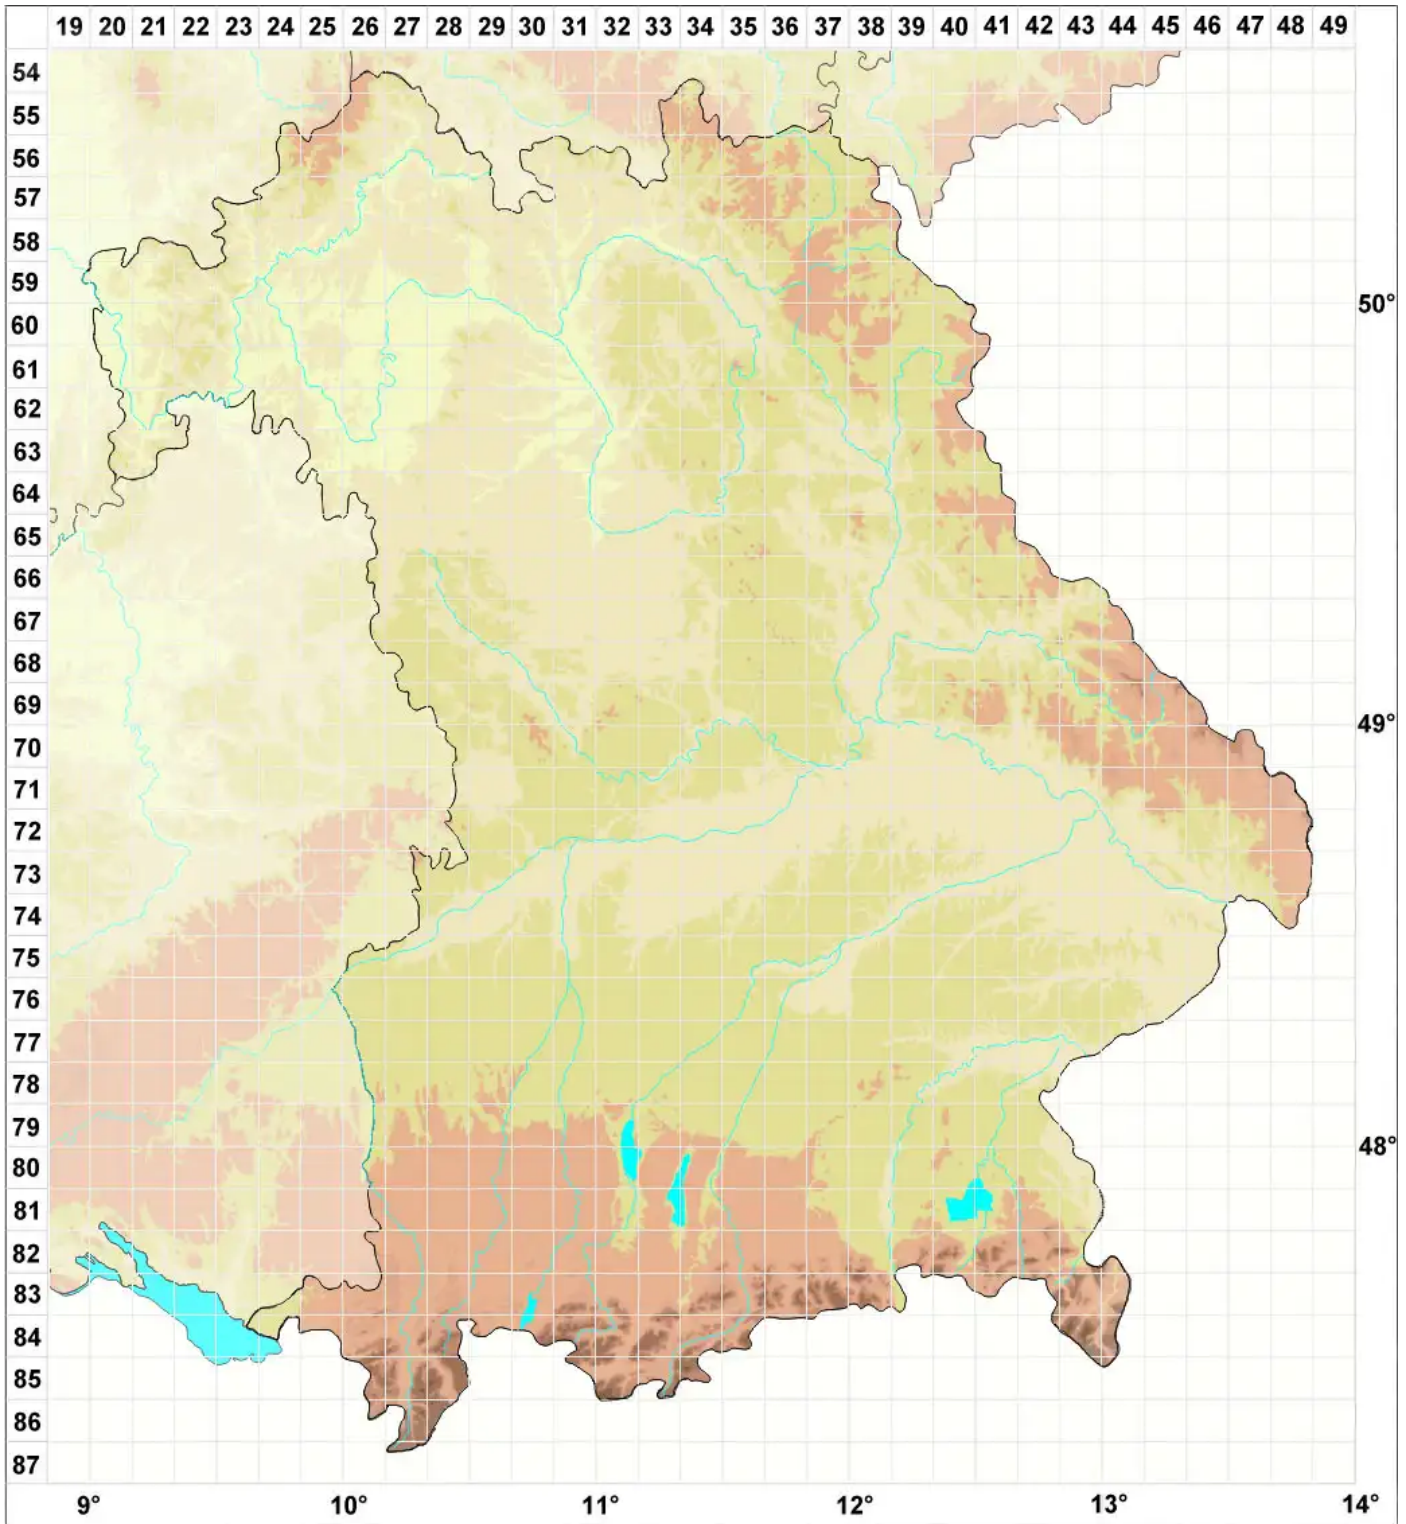

Leptogium burnetiae C. W. Dodge

Moos-Gallertflechte

Legende:

- Symbole:**
Ausgefülltes Symbol:
Zeitraum von 1980 bis heute (Aktuelle Angabe)
Leeres Symbol:
Zeitraum vor 1980 (Altangabe)
Quadrat: Herbarbeleg