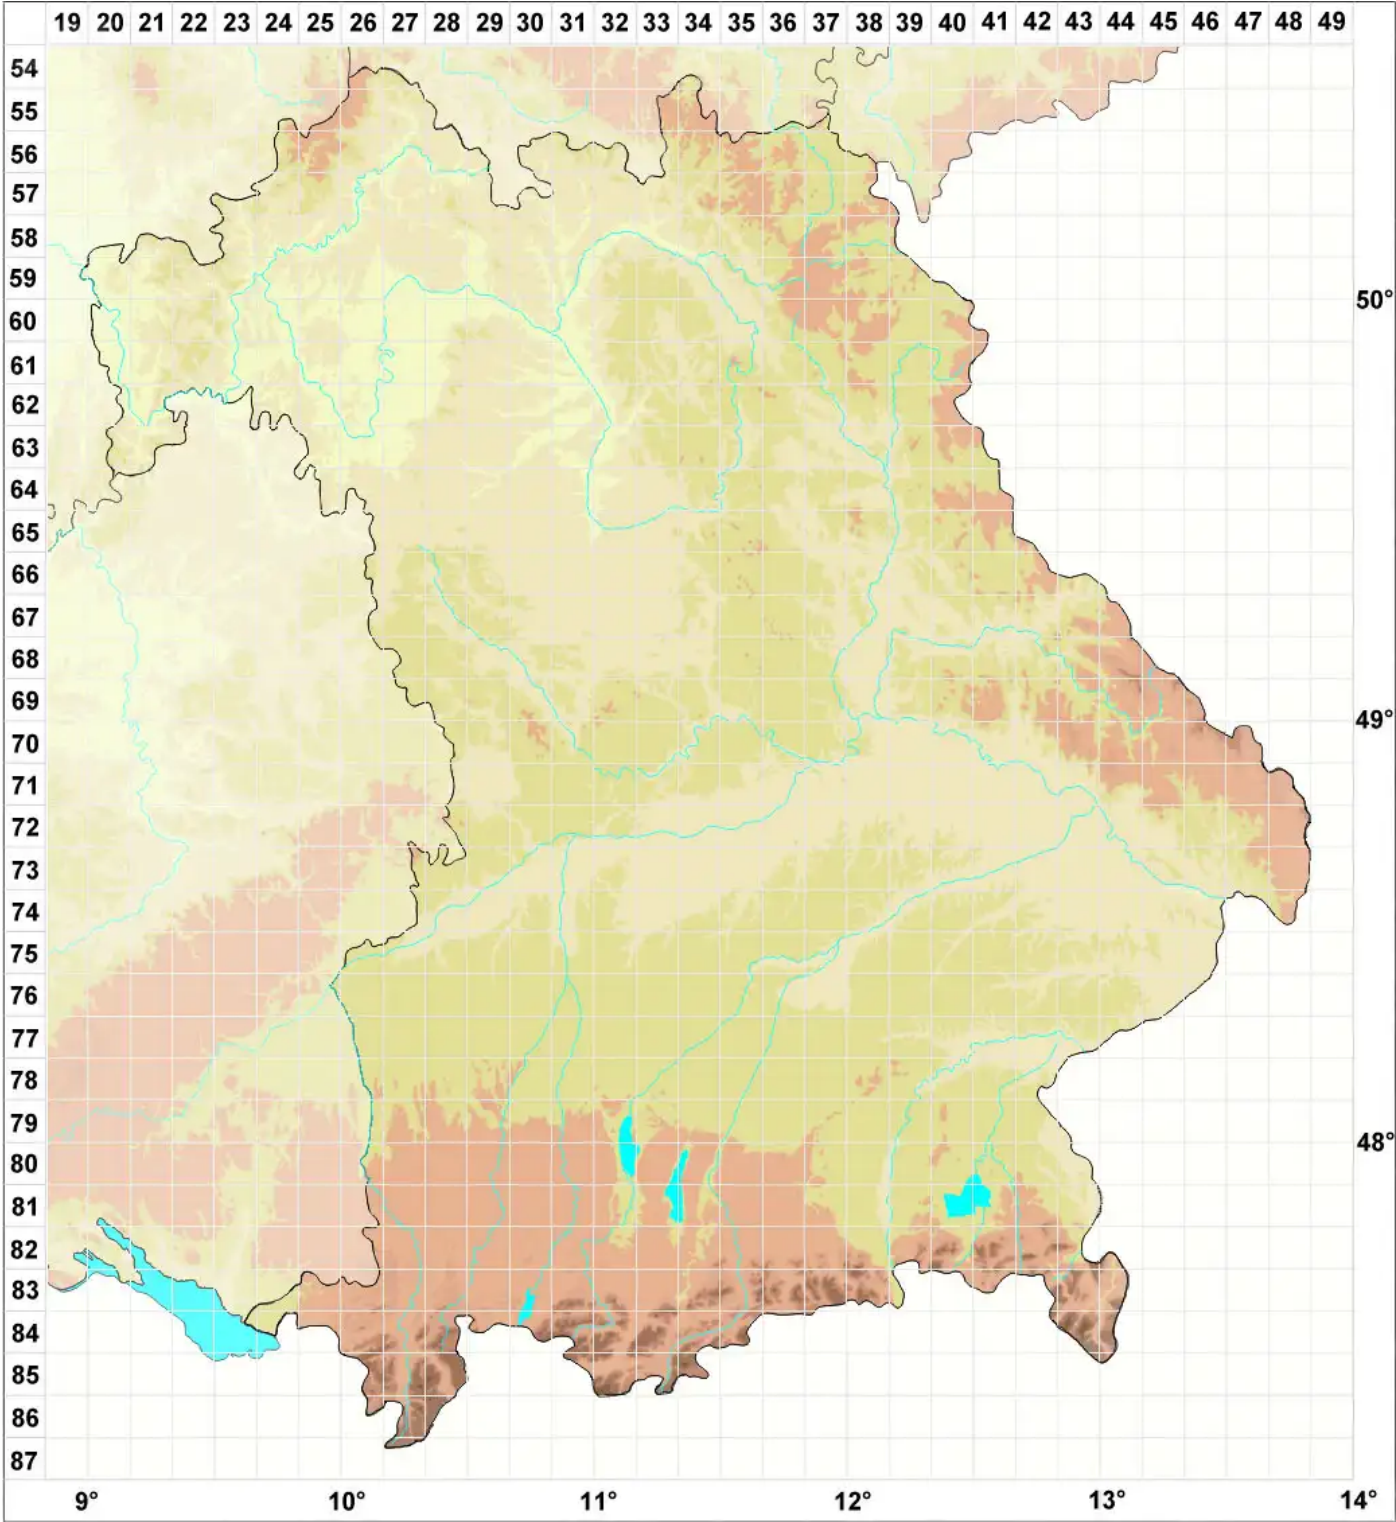

# Leptogium burnetiae C. W. Dodge

## Moos-Gallertflechte

Legende:

- Symbole:**
- Ausgefülltes Symbol:  
Zeitraum von 1980 bis heute (Aktuelle Angabe)
- Leeres Symbol:  
Zeitraum vor 1980 (Altangabe)
- Quadrat: Herbarbeleg