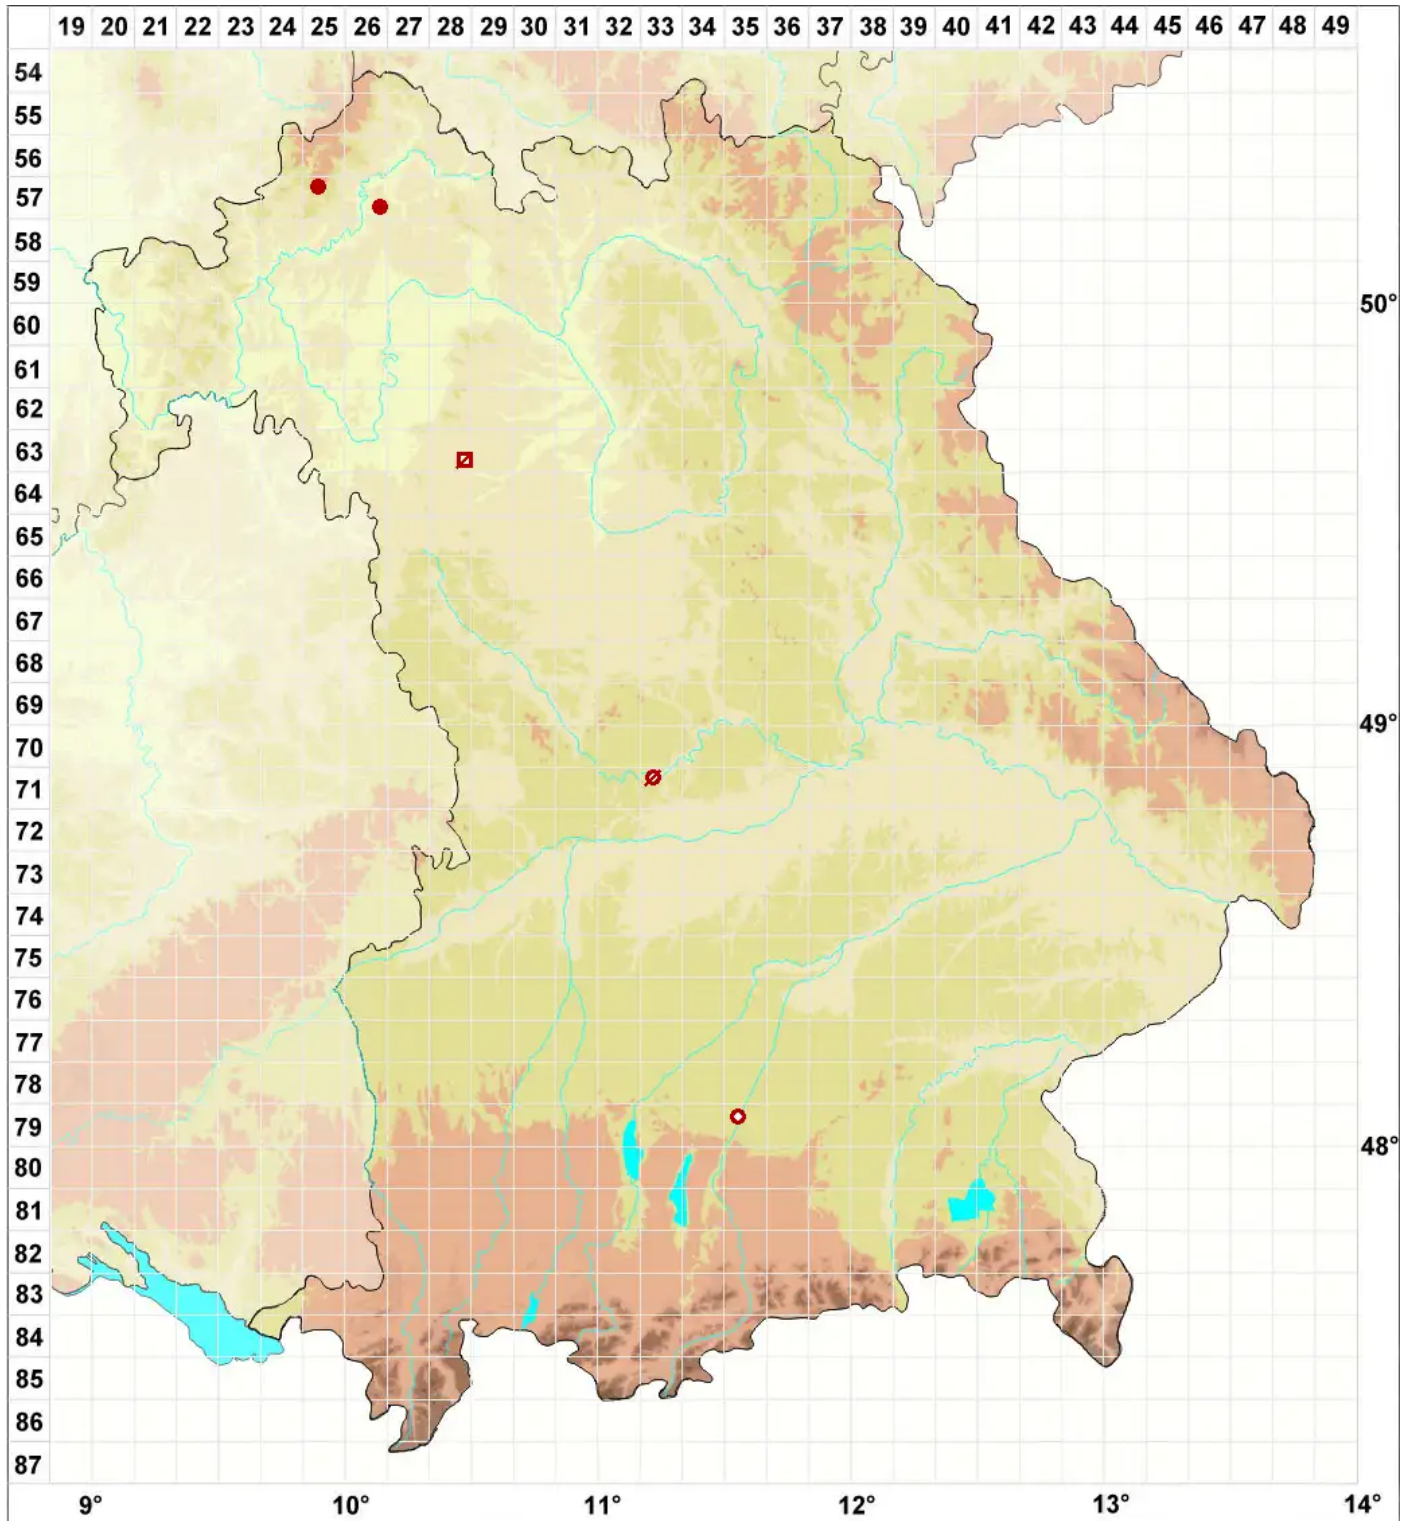

# Epiphloea byssina (Hoffm.) Henssen & P. M. Jørg.

Körnige Gallertflechte

Legende:

**Symbole:**  
Ausgefülltes Symbol:  
Zeitraum von 1980 bis heute (Aktuelle Angabe)  
Leeres Symbol:  
Zeitraum vor 1980 (Altangabe)  
Quadrat: Herbarbeleg