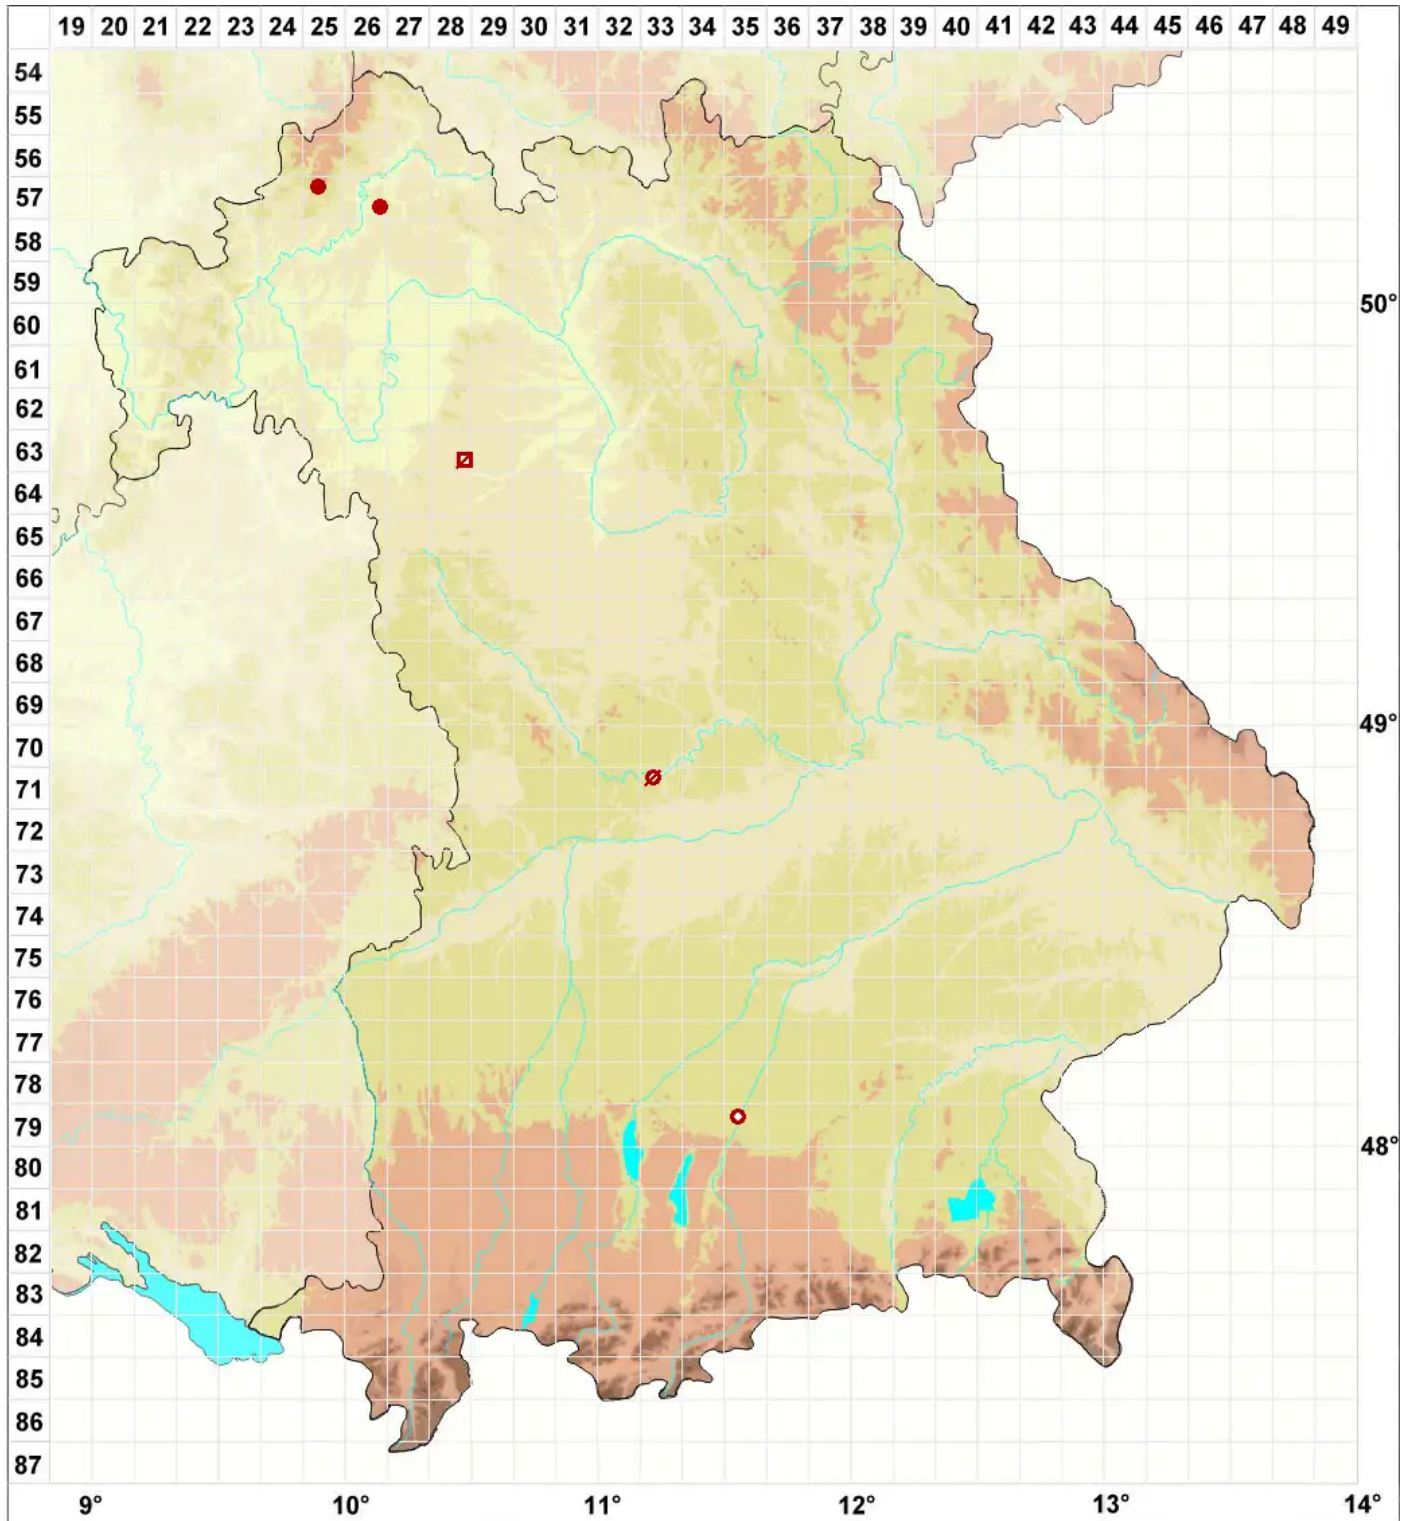

Epiphloea byssina (Hoffm.) Henssen & P. M. Jørg.

Körnige Gallertflechte

Legende:

Symbole:

Ausgefülltes Symbol:
Zeitraum von 1980 bis heute (Aktuelle Angabe)

Leeres Symbol:
Zeitraum vor 1980 (Altangabe)

Quadrat: Herbarbeleg