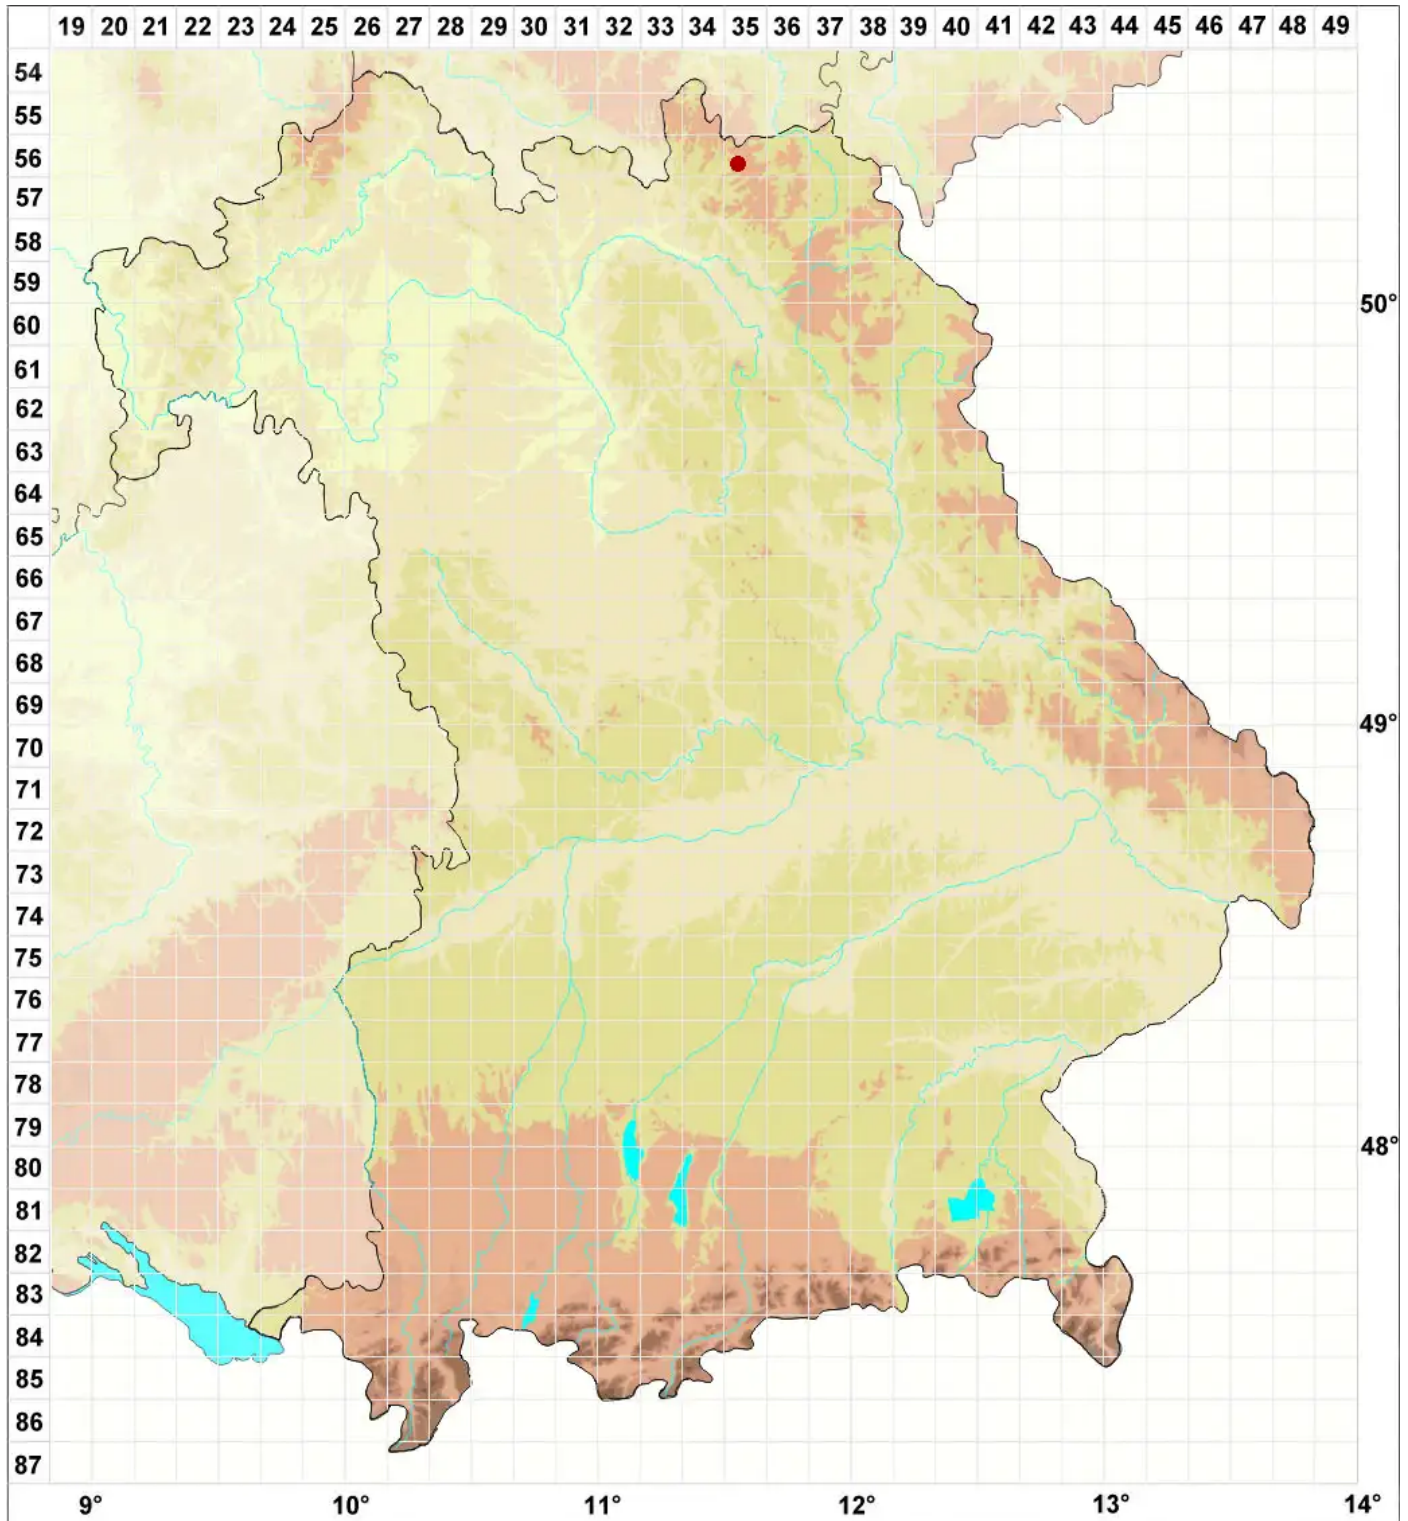

# Leptogium palmatum (Huds.) Mont.

Röhrige Gallertflechte

Legende:

**Symbole:**

Ausgefülltes Symbol:  
Zeitraum von 1980 bis heute (Aktuelle Angabe)

Leeres Symbol:  
Zeitraum vor 1980 (Altangabe)

Quadrat: Herbarbeleg