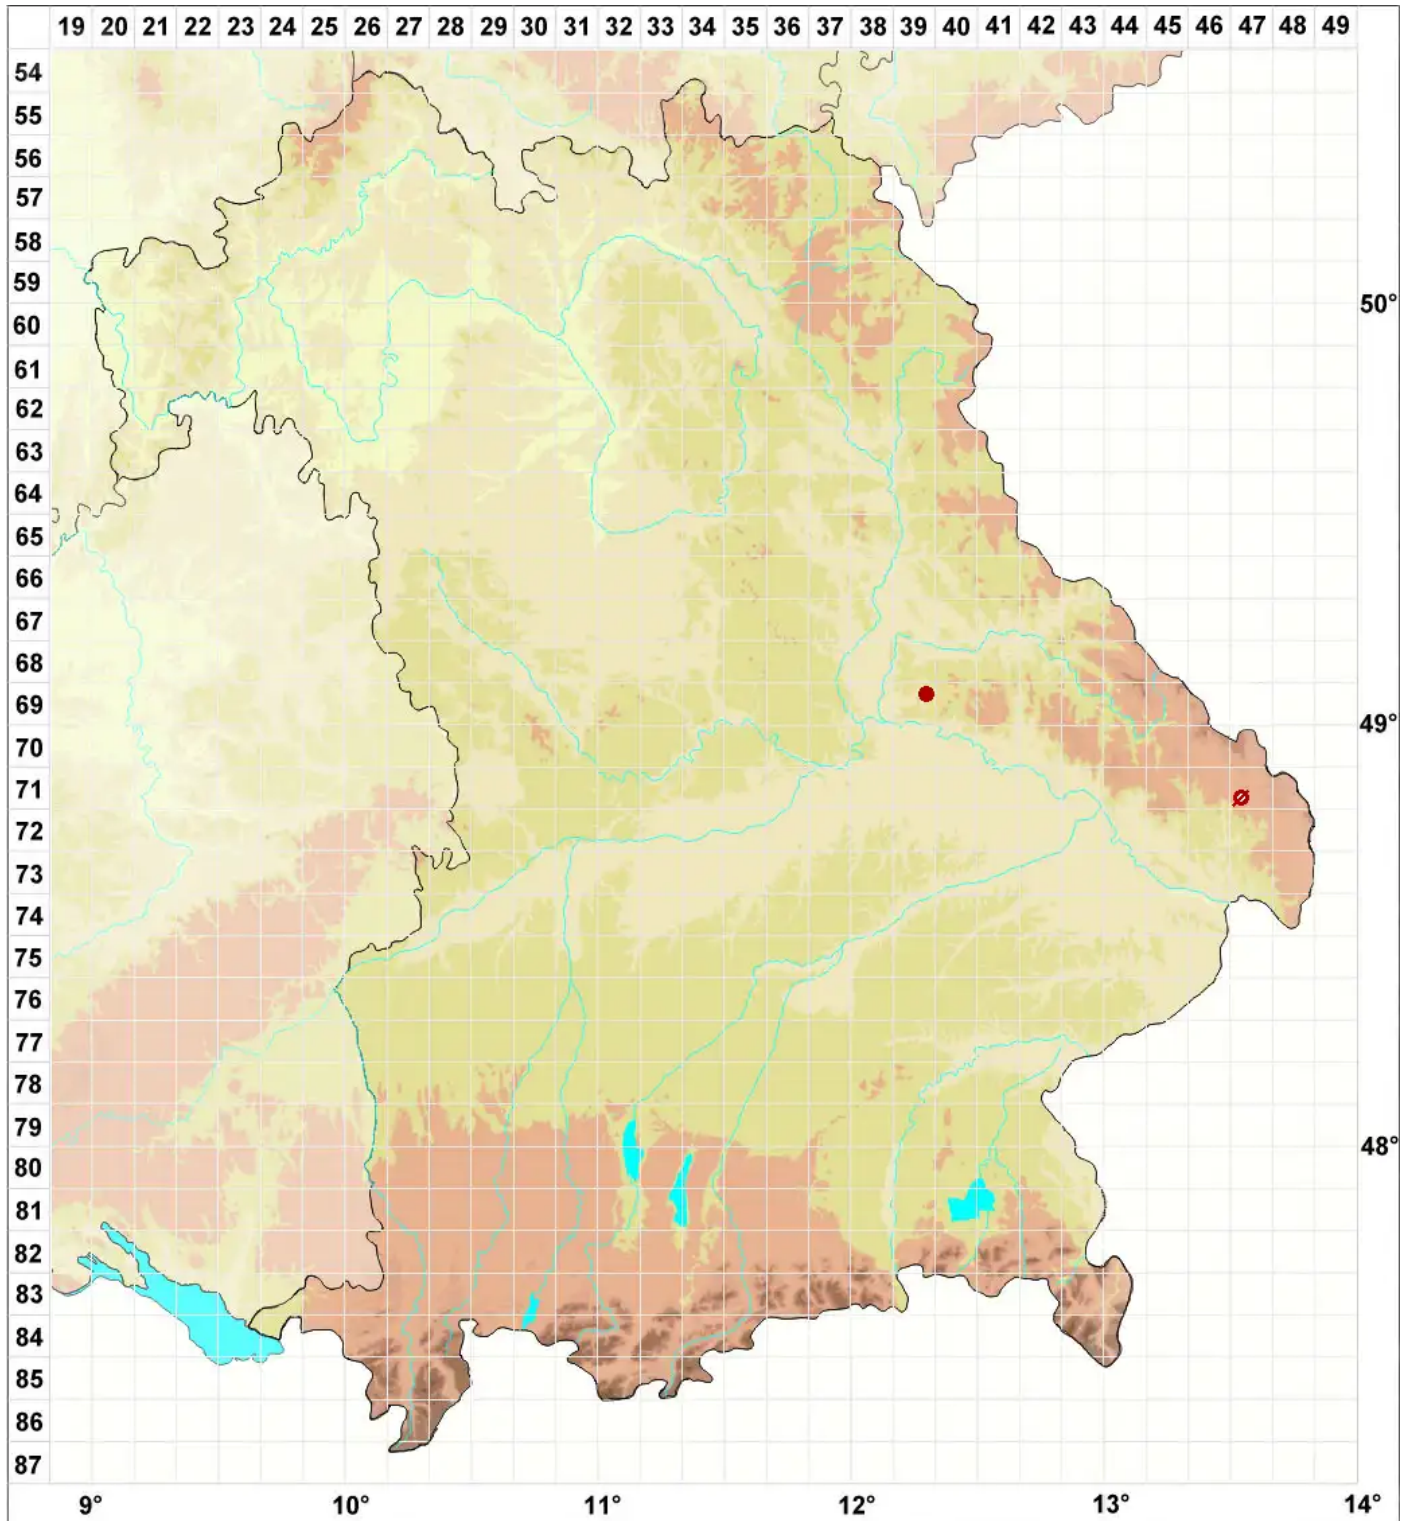

# Leptogium cyanescens (Pers.) Körb.

## Dunkelblaue Gallertflechte

Legende:

**Symbole:**

Ausgefülltes Symbol:  
Zeitraum von 1980 bis heute (Aktuelle Angabe)

Leeres Symbol:  
Zeitraum vor 1980 (Altangabe)

Quadrat: Herbarbeleg