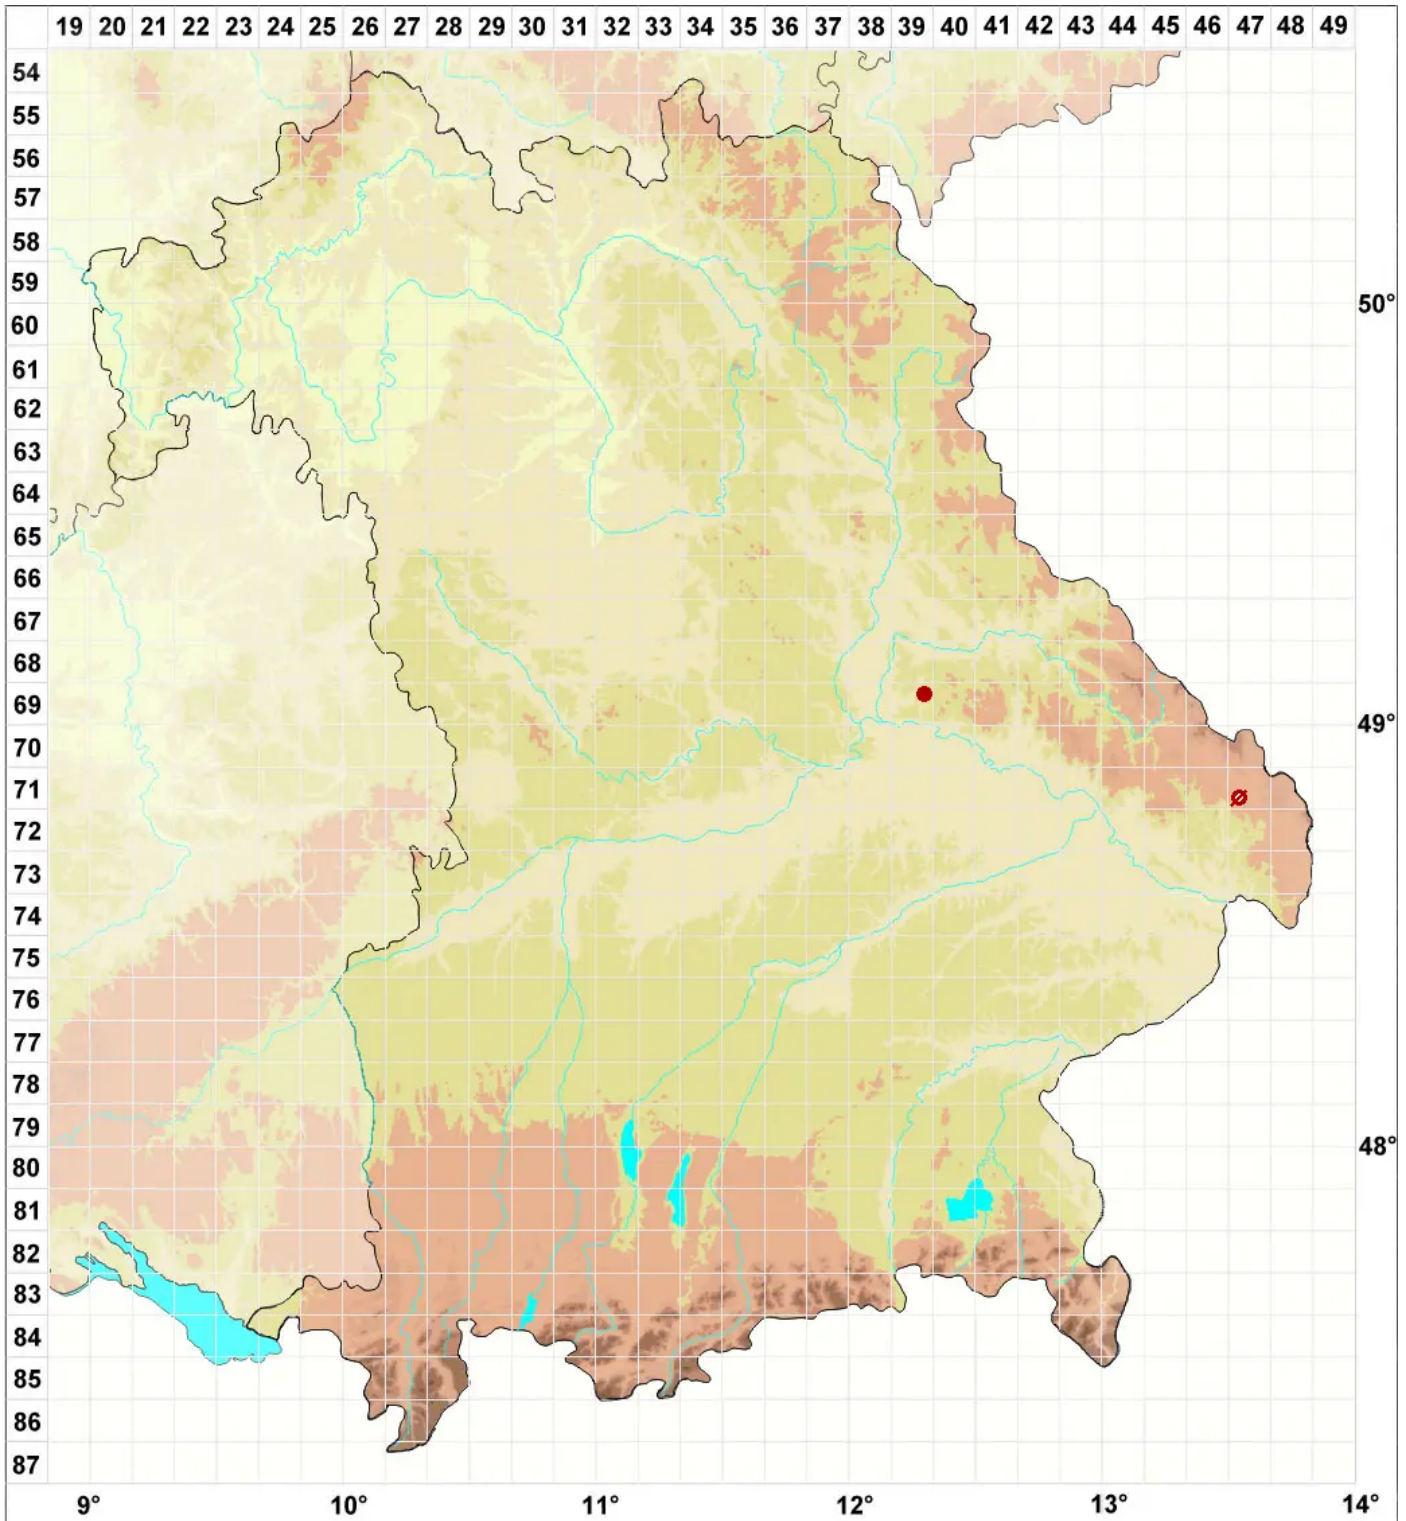

Leptogium cyanescens (Pers.) Körb.

Dunkelblaue Gallertflechte

Legende:

Symbole:

Ausgefülltes Symbol:
Zeitraum von 1980 bis heute (Aktuelle Angabe)

Leeres Symbol:
Zeitraum vor 1980 (Altangabe)

Quadrat: Herbarbeleg