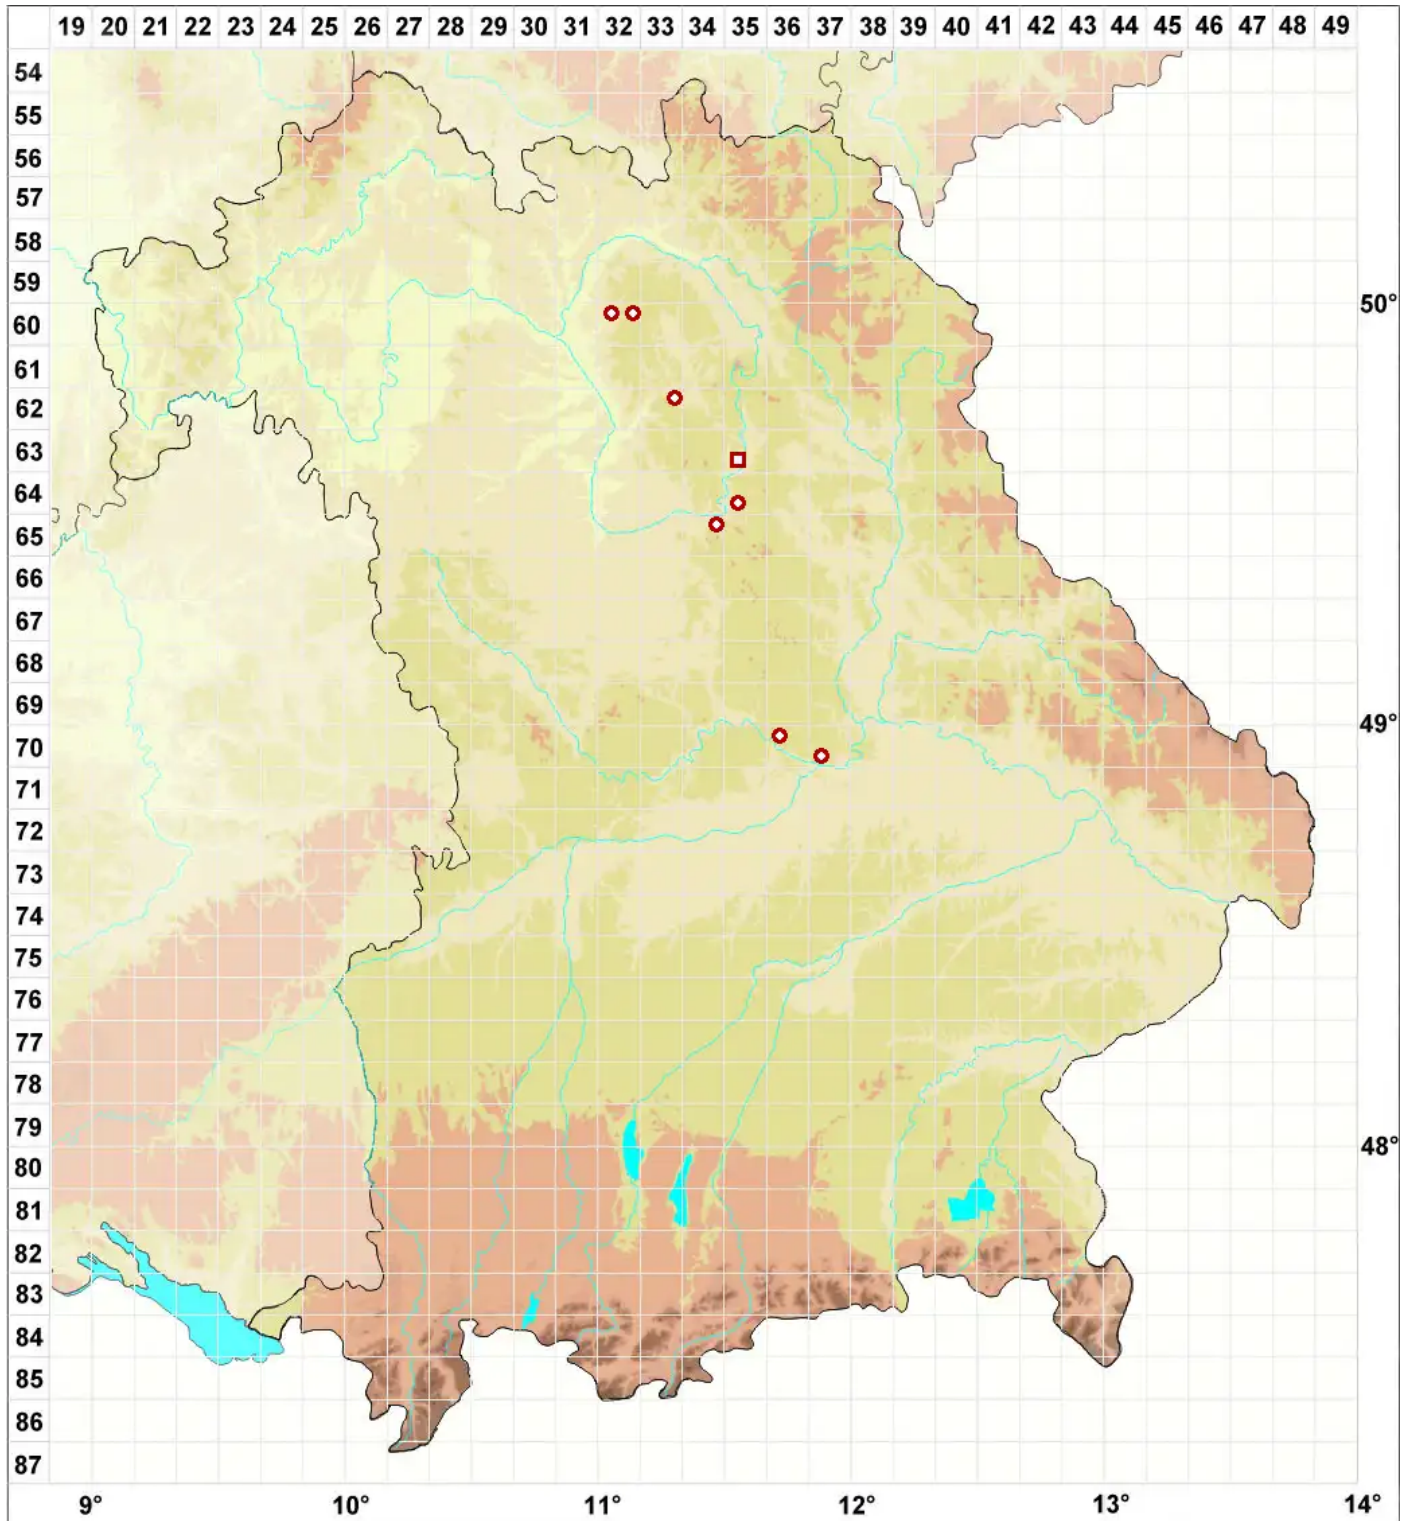

Leptogium diffractum Kremp. ex Körb.

Zerbrechliche Gallertflechte

Legende:

Symbole:

Ausgefülltes Symbol:
Zeitraum von 1980 bis heute (Aktuelle Angabe)

Leeres Symbol:
Zeitraum vor 1980 (Altangabe)

Quadrat: Herbarbeleg