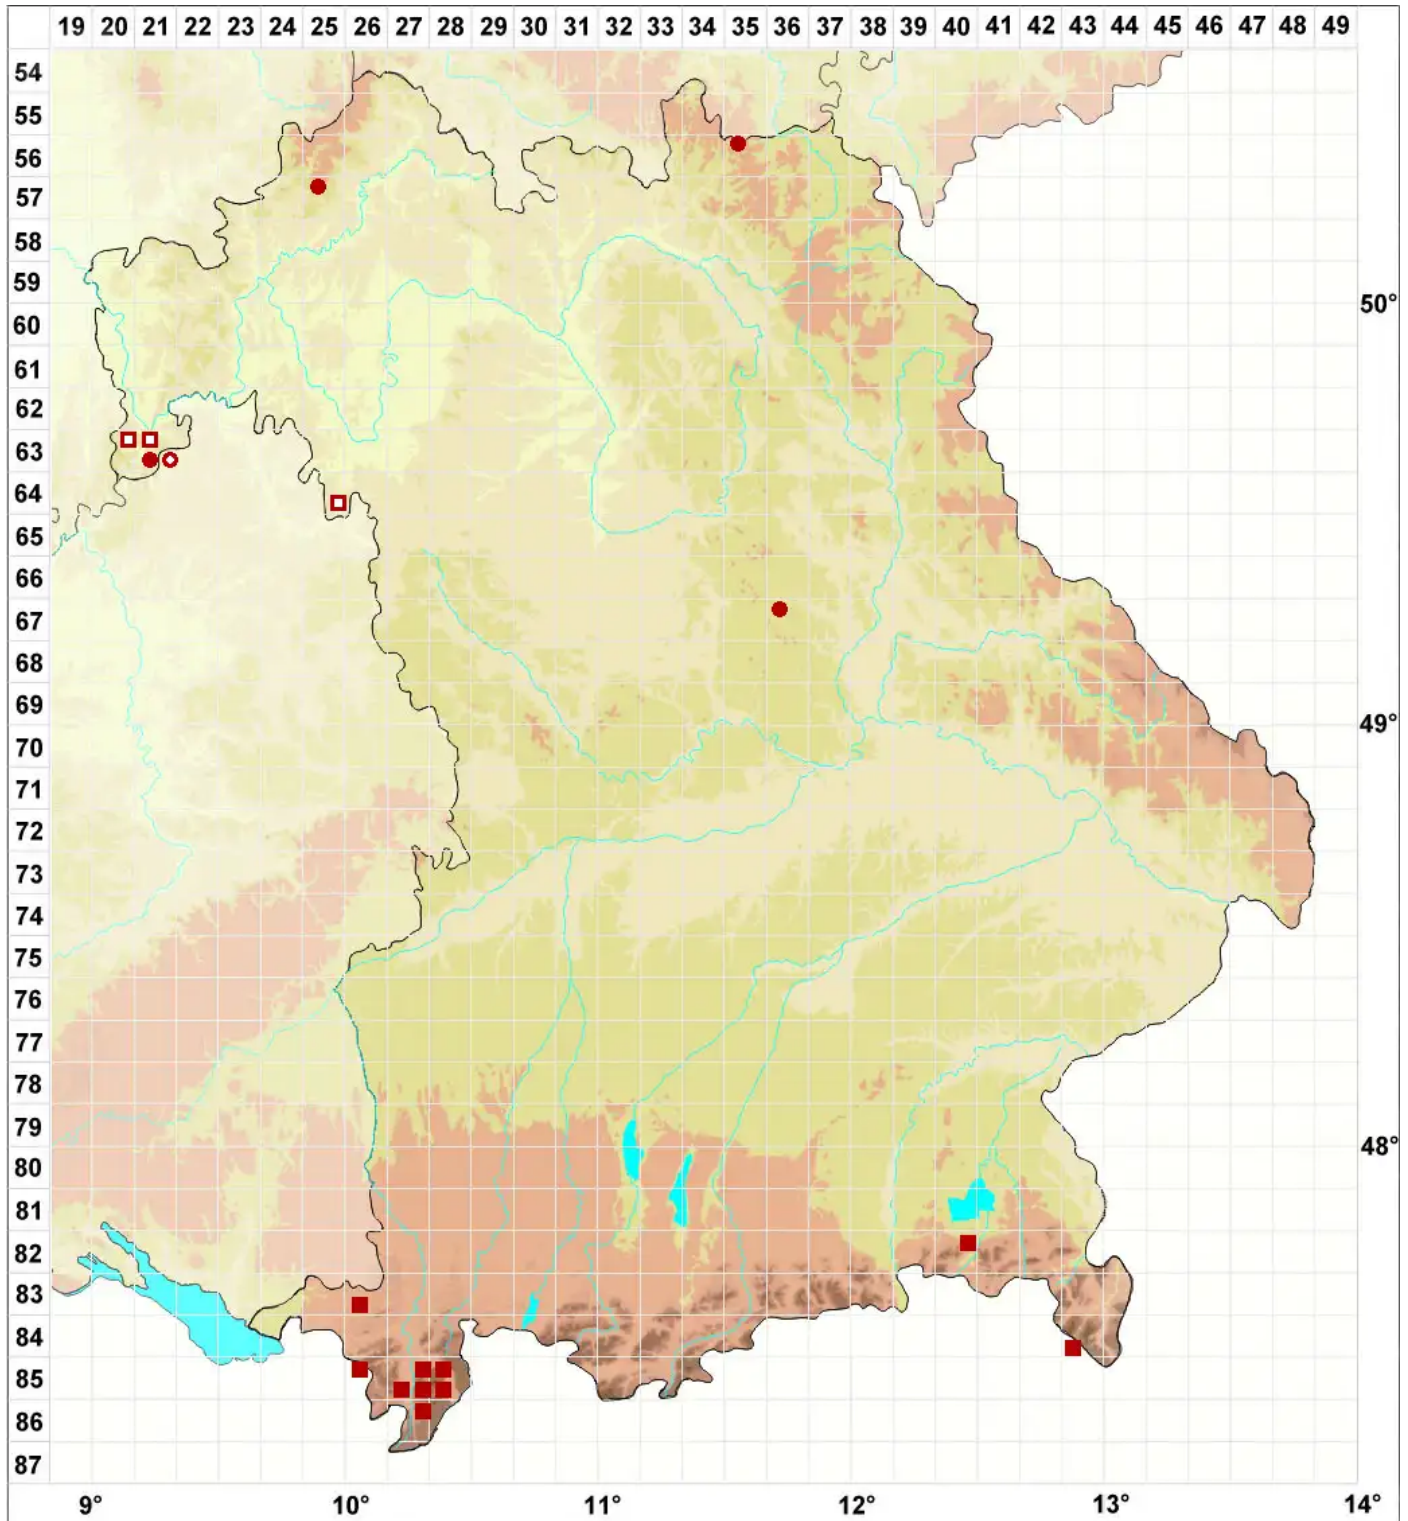

# Leptogium gelatinosum (With.) J. R. Laundon

Echte Gallertflechte

Legende:

**Symbole:**  
Ausgefülltes Symbol:  
Zeitraum von 1980 bis heute (Aktuelle Angabe)  
Leeres Symbol:  
Zeitraum vor 1980 (Altangabe)  
Quadrat: Herbarbeleg